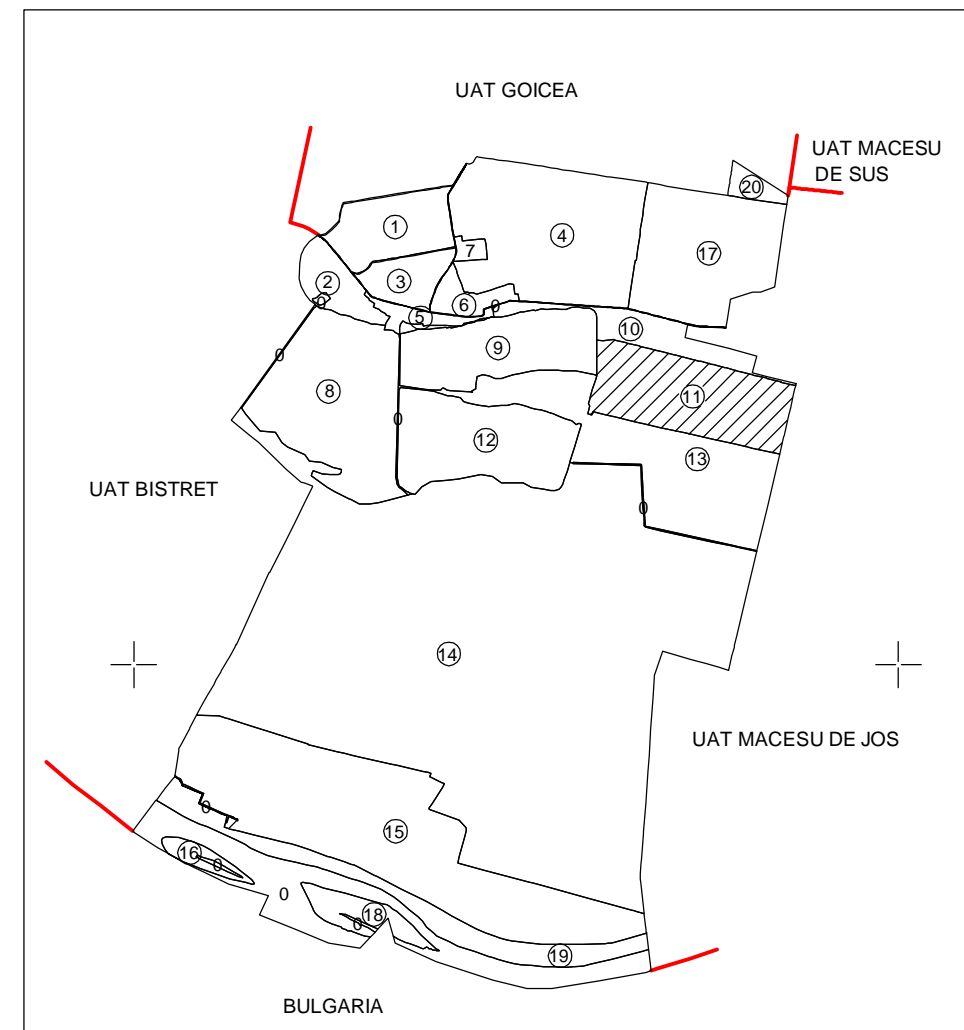

PLAN CADASTRAL

SPRE PUBLICARE

UAT CARNA- Judetul Dolj- Sector cadastral 11

Scara 1:2000, Sistem de proiectie STEREO 70

Legenda

- Limita judet
- .-.- Limita UAT
- Limita intravilan
- Limita sector cadastral
- Limita tarla
- 777a Numar tarla
- 11 Numar sector
- 3400 Identificator Imobil
- HC 12 Toponimie

SCHITA CU DISPUNEREA SECTOARELOR CADASTRALE

EXECUTANT:
SC.TOPOSURVEY.SRL
Data intocmirii:
07.04.2023