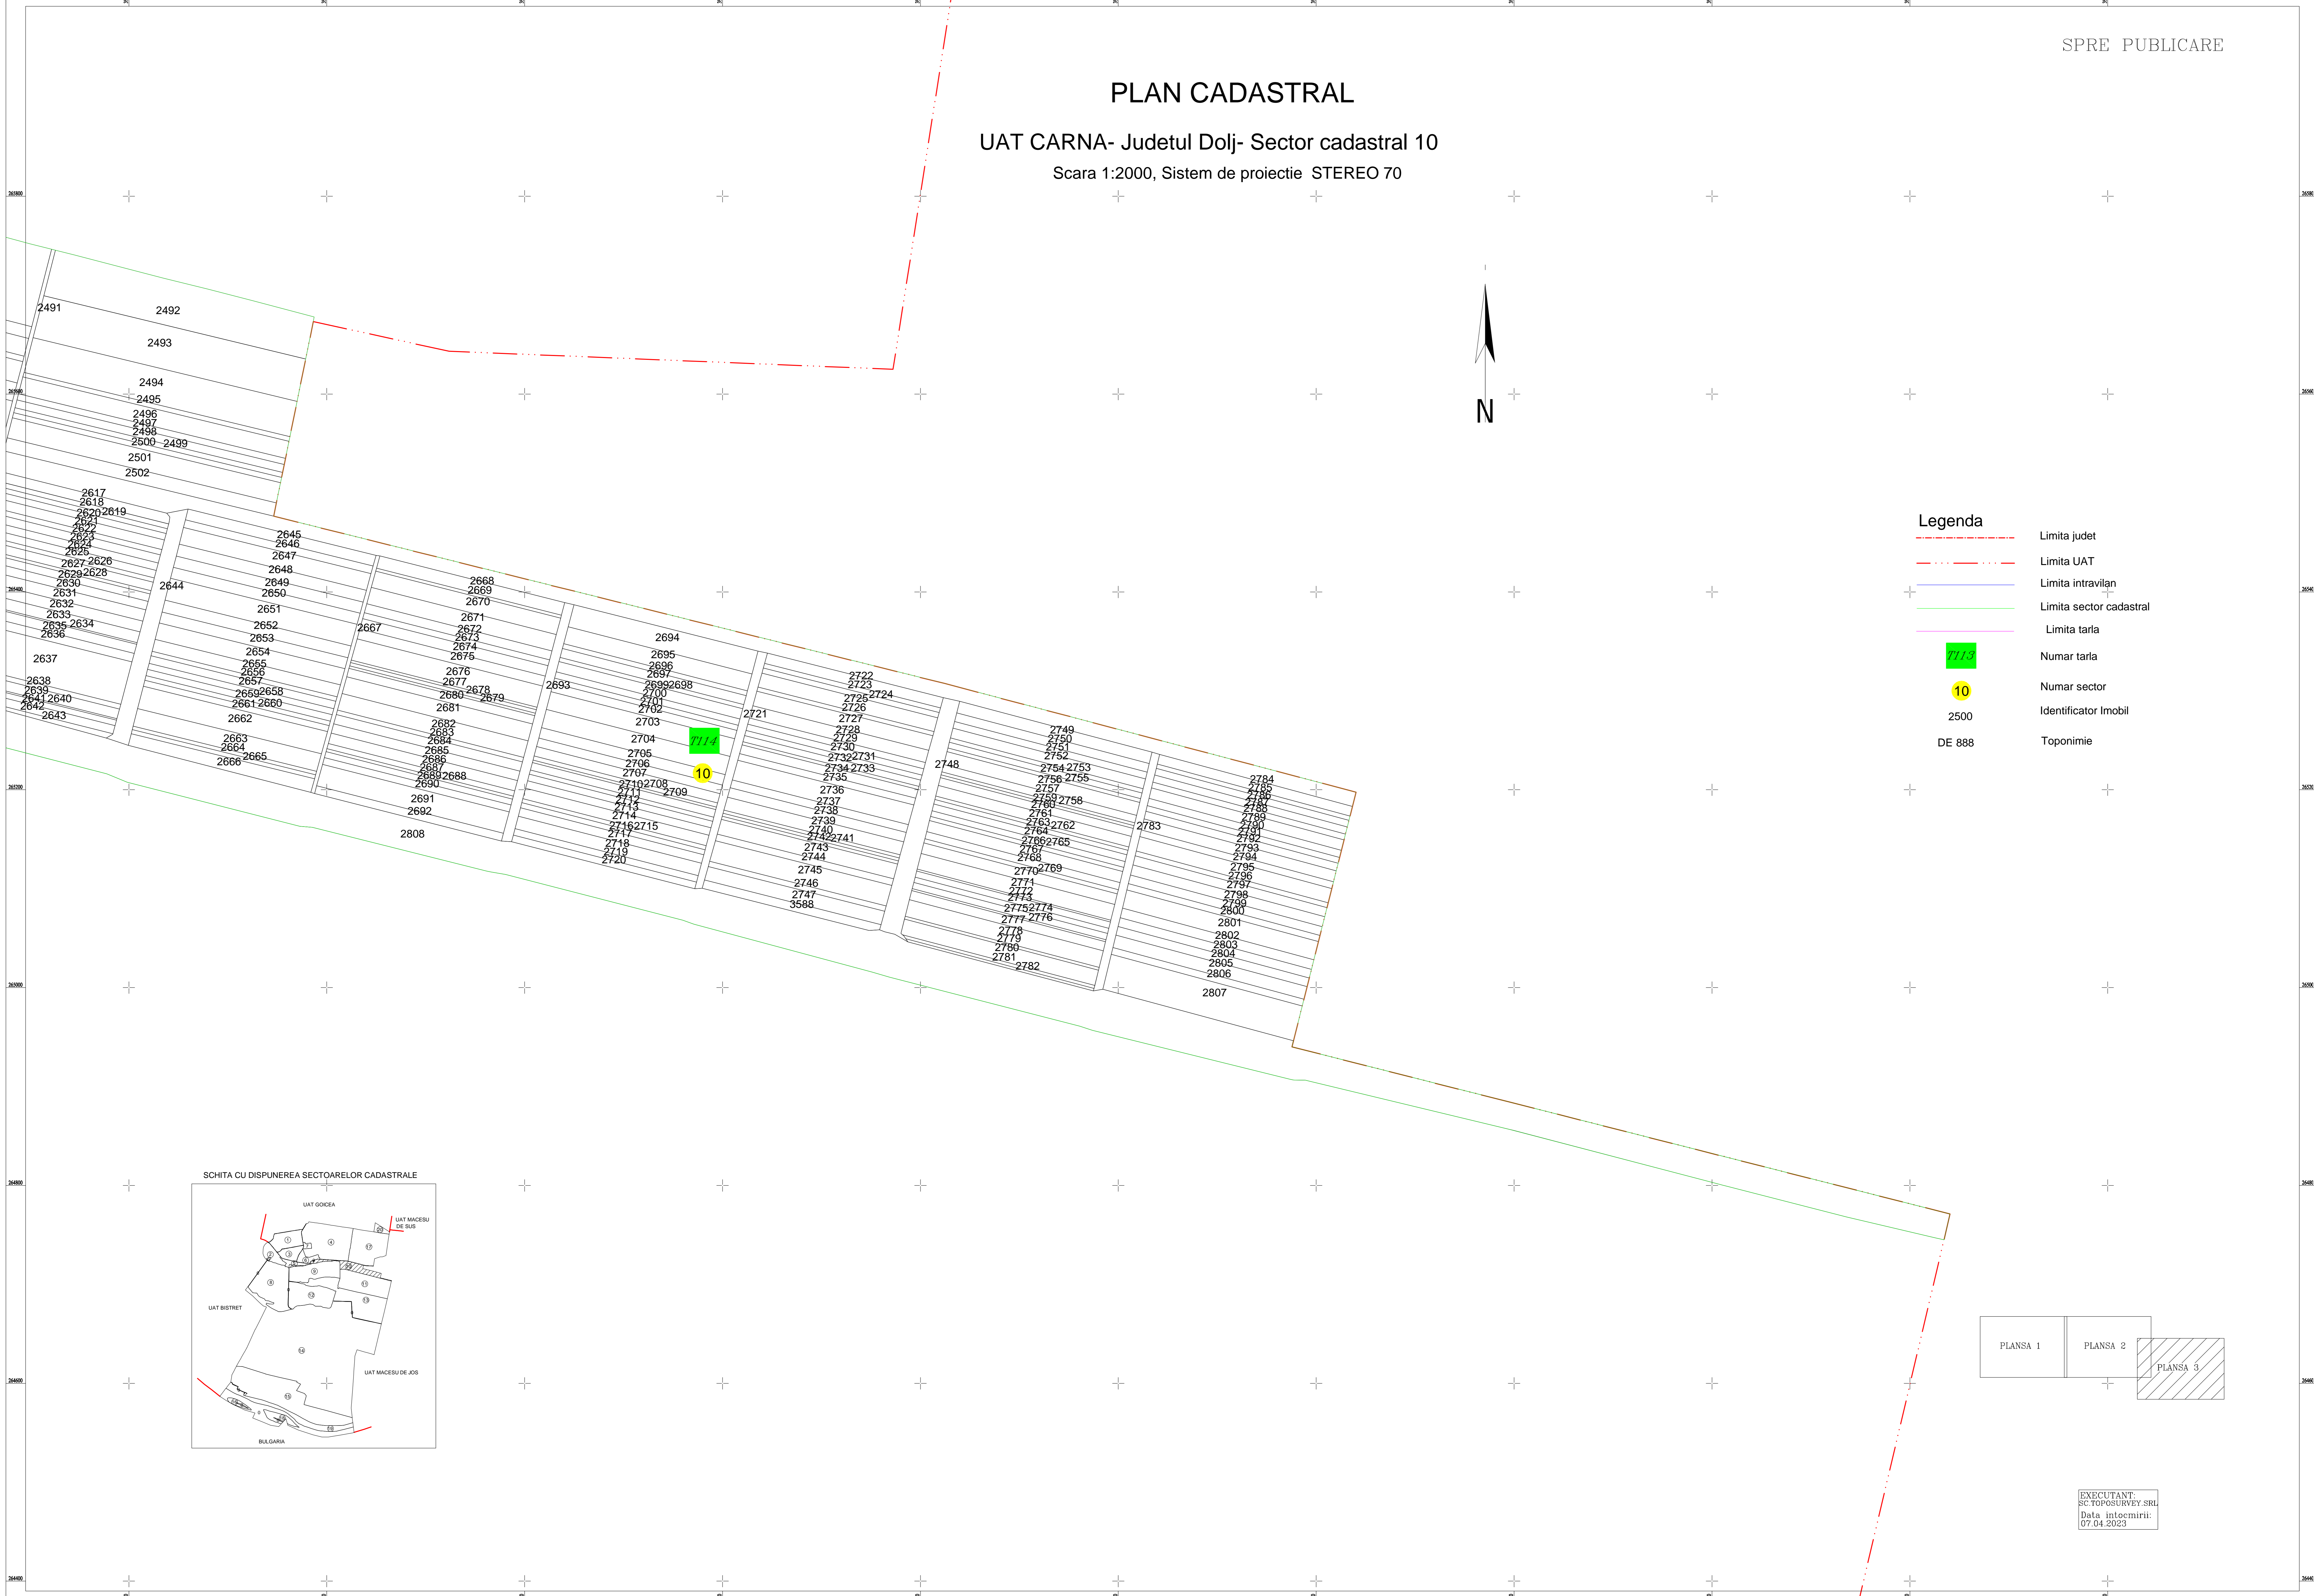

PLAN CADASTRAL

UAT CARNA- Judetul Dolj- Sector cadastral 10

Scara 1:2000, Sistem de proiectie STEREO 70

Legenda

- Limita judet
- .-.- Limita UAT
- Limita intravilan
- Limita sector cadastral
- Limita tarla
- 2713 Numar tarla
- 10 Numar sector
- 2500 Identificator Imobil
- DE 888 Toponimie

SCHITA CU DISPUNEREA SECTOARELOR CADASTRALE

EXECUTANT:
SC TOPOSURVEY SRL
Data intocmirii:
07.04.2023