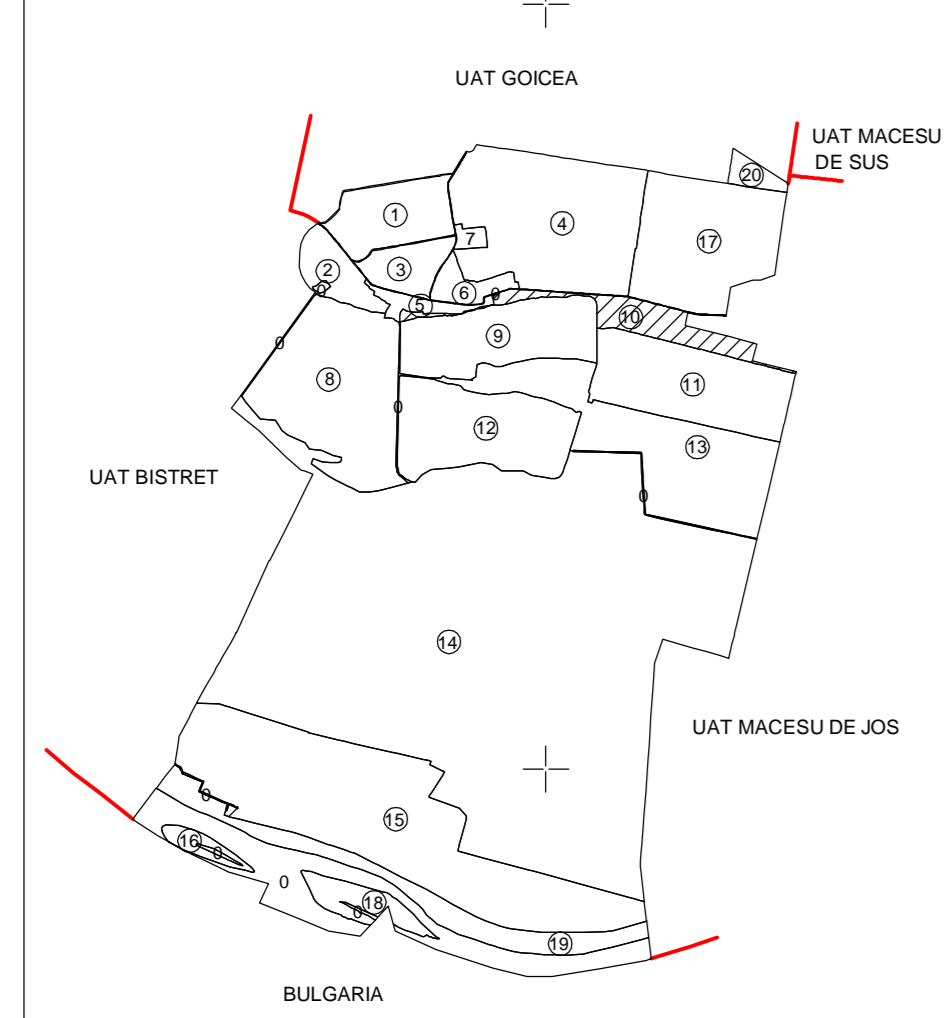

PLAN CADASTRAL

UAT CARNA- Judetul Dolj- Sector cadastral 10

Scara 1:2000, Sistem de proiectie STEREO 70

Legenda

- Limita judet
- .-.- Limita UAT
- Limita intravilan
- Limita sector cadastral
- Limita tarla
- 2713 Numar tarla
- 10 Numar sector
- 2500 Identificator Imobil
- DE 888 Toponimie

SCHITA CU DISPUNEREA SECTOARELOR CADASTRALE

EXECUTANT:
SC TOPOSURVEY SRL
Data intocmirii:
07.04.2023