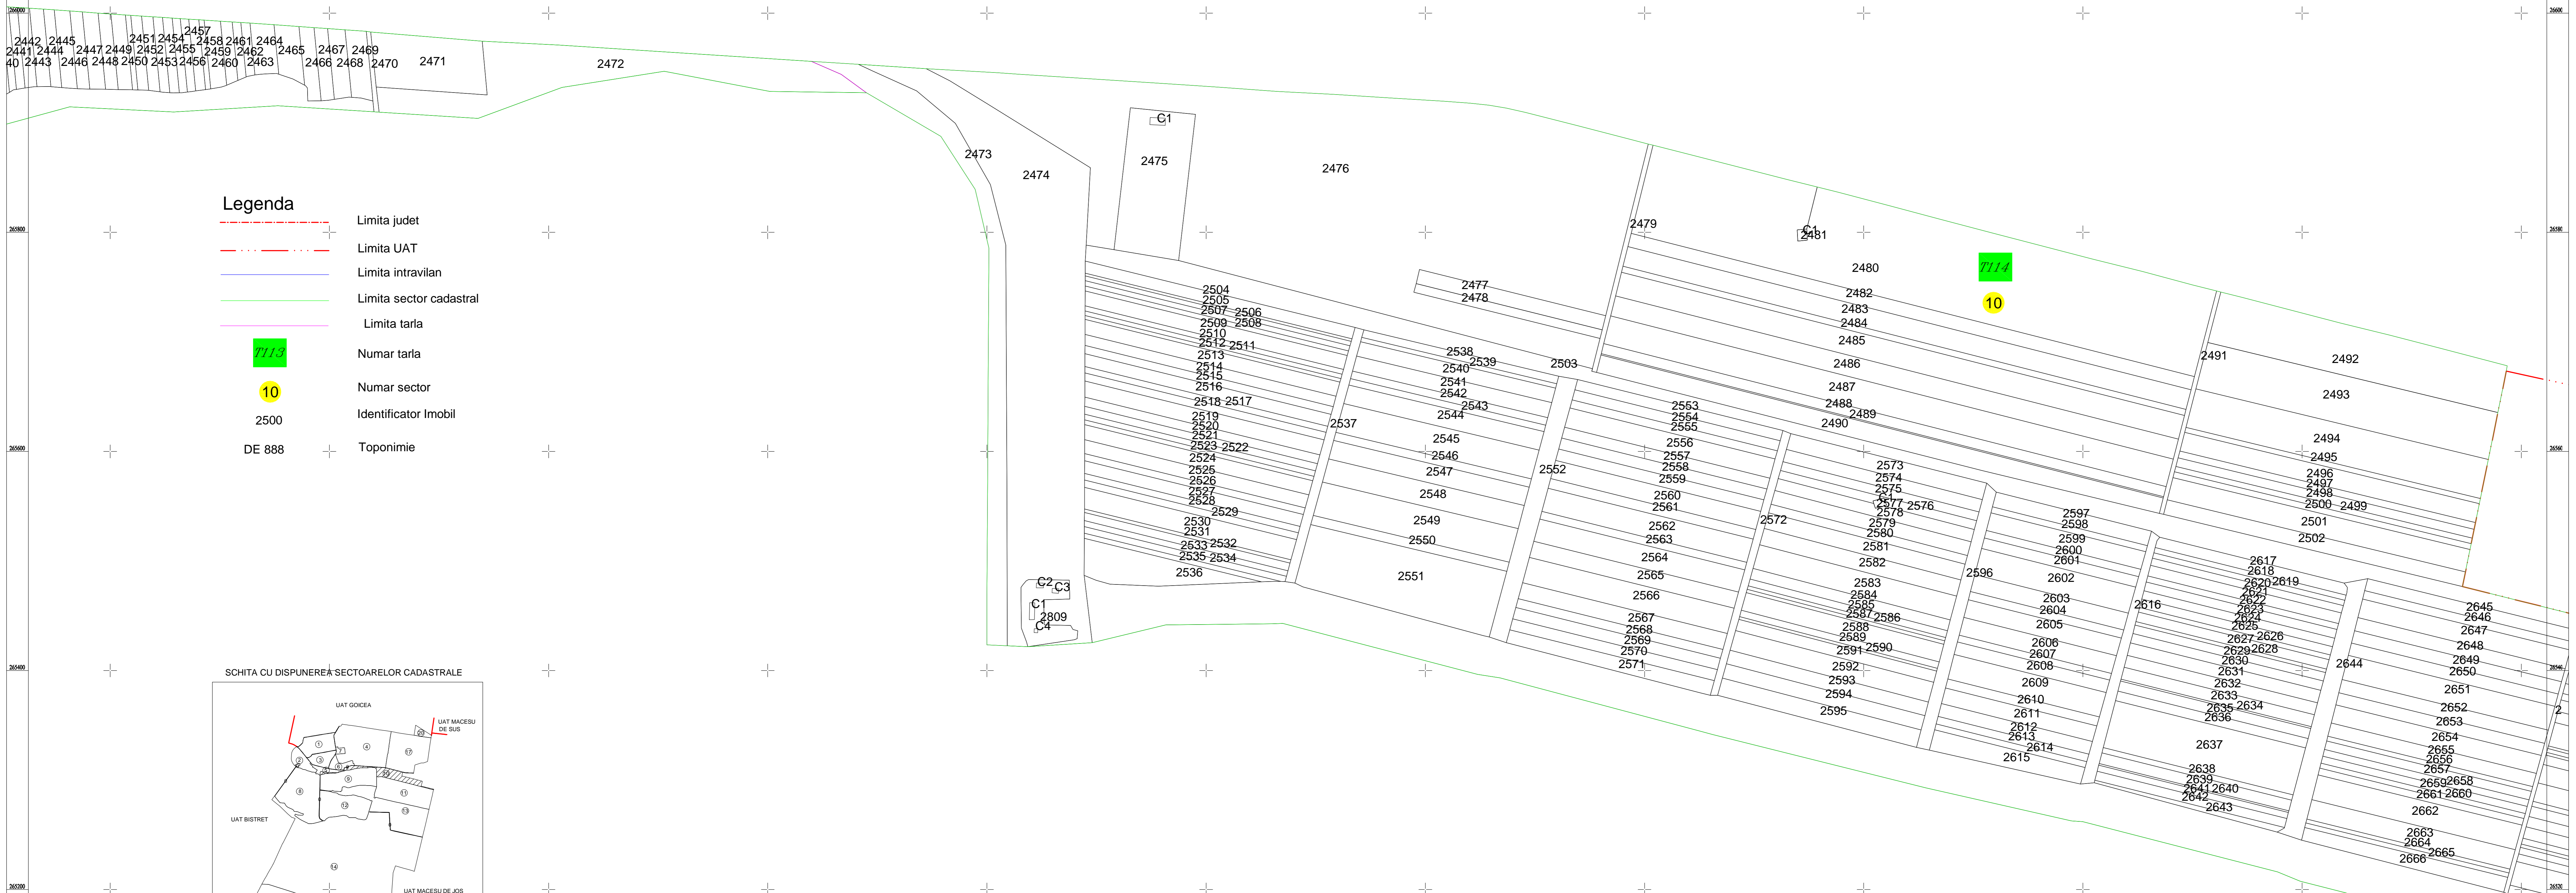

# PLAN CADASTRAL

## UAT CARNA- Judetul Dolj- Sector cadastral 10

Scara 1:2000, Sistem de proiectie STEREO 70

### Legenda

-  Limita judet
-  Limita UAT
-  Limita intravilan
-  Limita sector cadastral
-  Limita tarla
-  Numar tarla
-  Numar sector
-  Identificator Imobil
-  Toponimie

### SCHITA CU DISPUNEREA SECTOARELOR CADASTRALE

EXECUTANT:  
SC TOPOSURVEY SRL  
Data intocmirii:  
07.04.2023