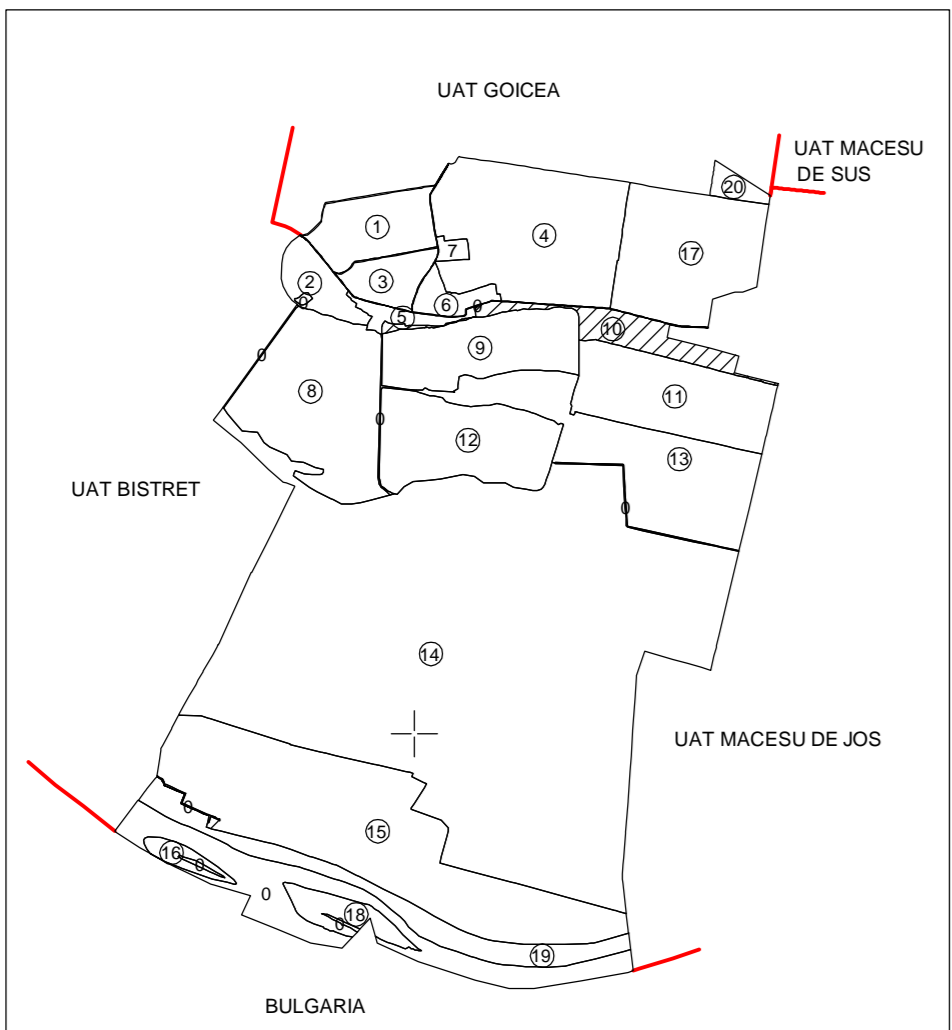

# PLAN CADASTRAL

## UAT CARNA- Judetul Dolj- Sector cadastral 10

Scara 1:2000, Sistem de proiectie STEREO 70

### Legenda

-  Limita judet
-  Limita UAT
-  Limita intravilan
-  Limita sector cadastral
-  Limita tarla
-  Numar tarla
-  Numar sector
-  Identificator Imobil
-  Toponimie

### SCHITA CU DISPUNEREA SECTOARELOR CADASTRALE

EXECUTANT:  
SC TOPOSURVEY SRL  
Data intocmirii:  
07.04.2023