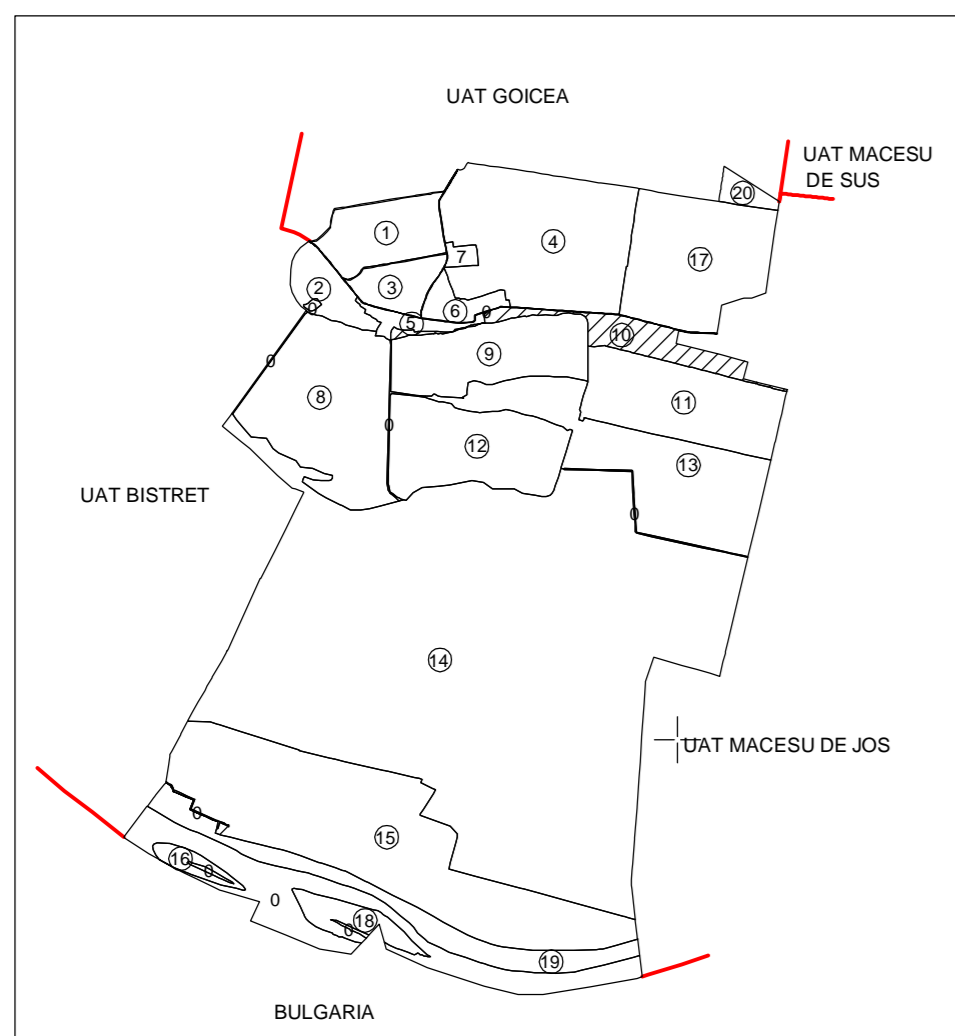

PLAN CADASTRAL

UAT CARNA- Judetul Dolj- Sector cadastral 10

Scara 1:2000, Sistem de proiectie STEREO 70

- Legenda**
- Limita judet
 - .-.- Limita UAT
 - Limita intravilan
 - Limita sector cadastral
 - Limita tarla
 - 7773 Numar tarla
 - 10 Numar sector
 - 2500 Identificator Imobil
 - DE 888 Toponimie

SCHITA CU DISPUNEREA SECTOARELOR CADASTRALE

EXECUTANT:
SC TOPOSURVEY SRL
Data intocmirii:
07.04.2023