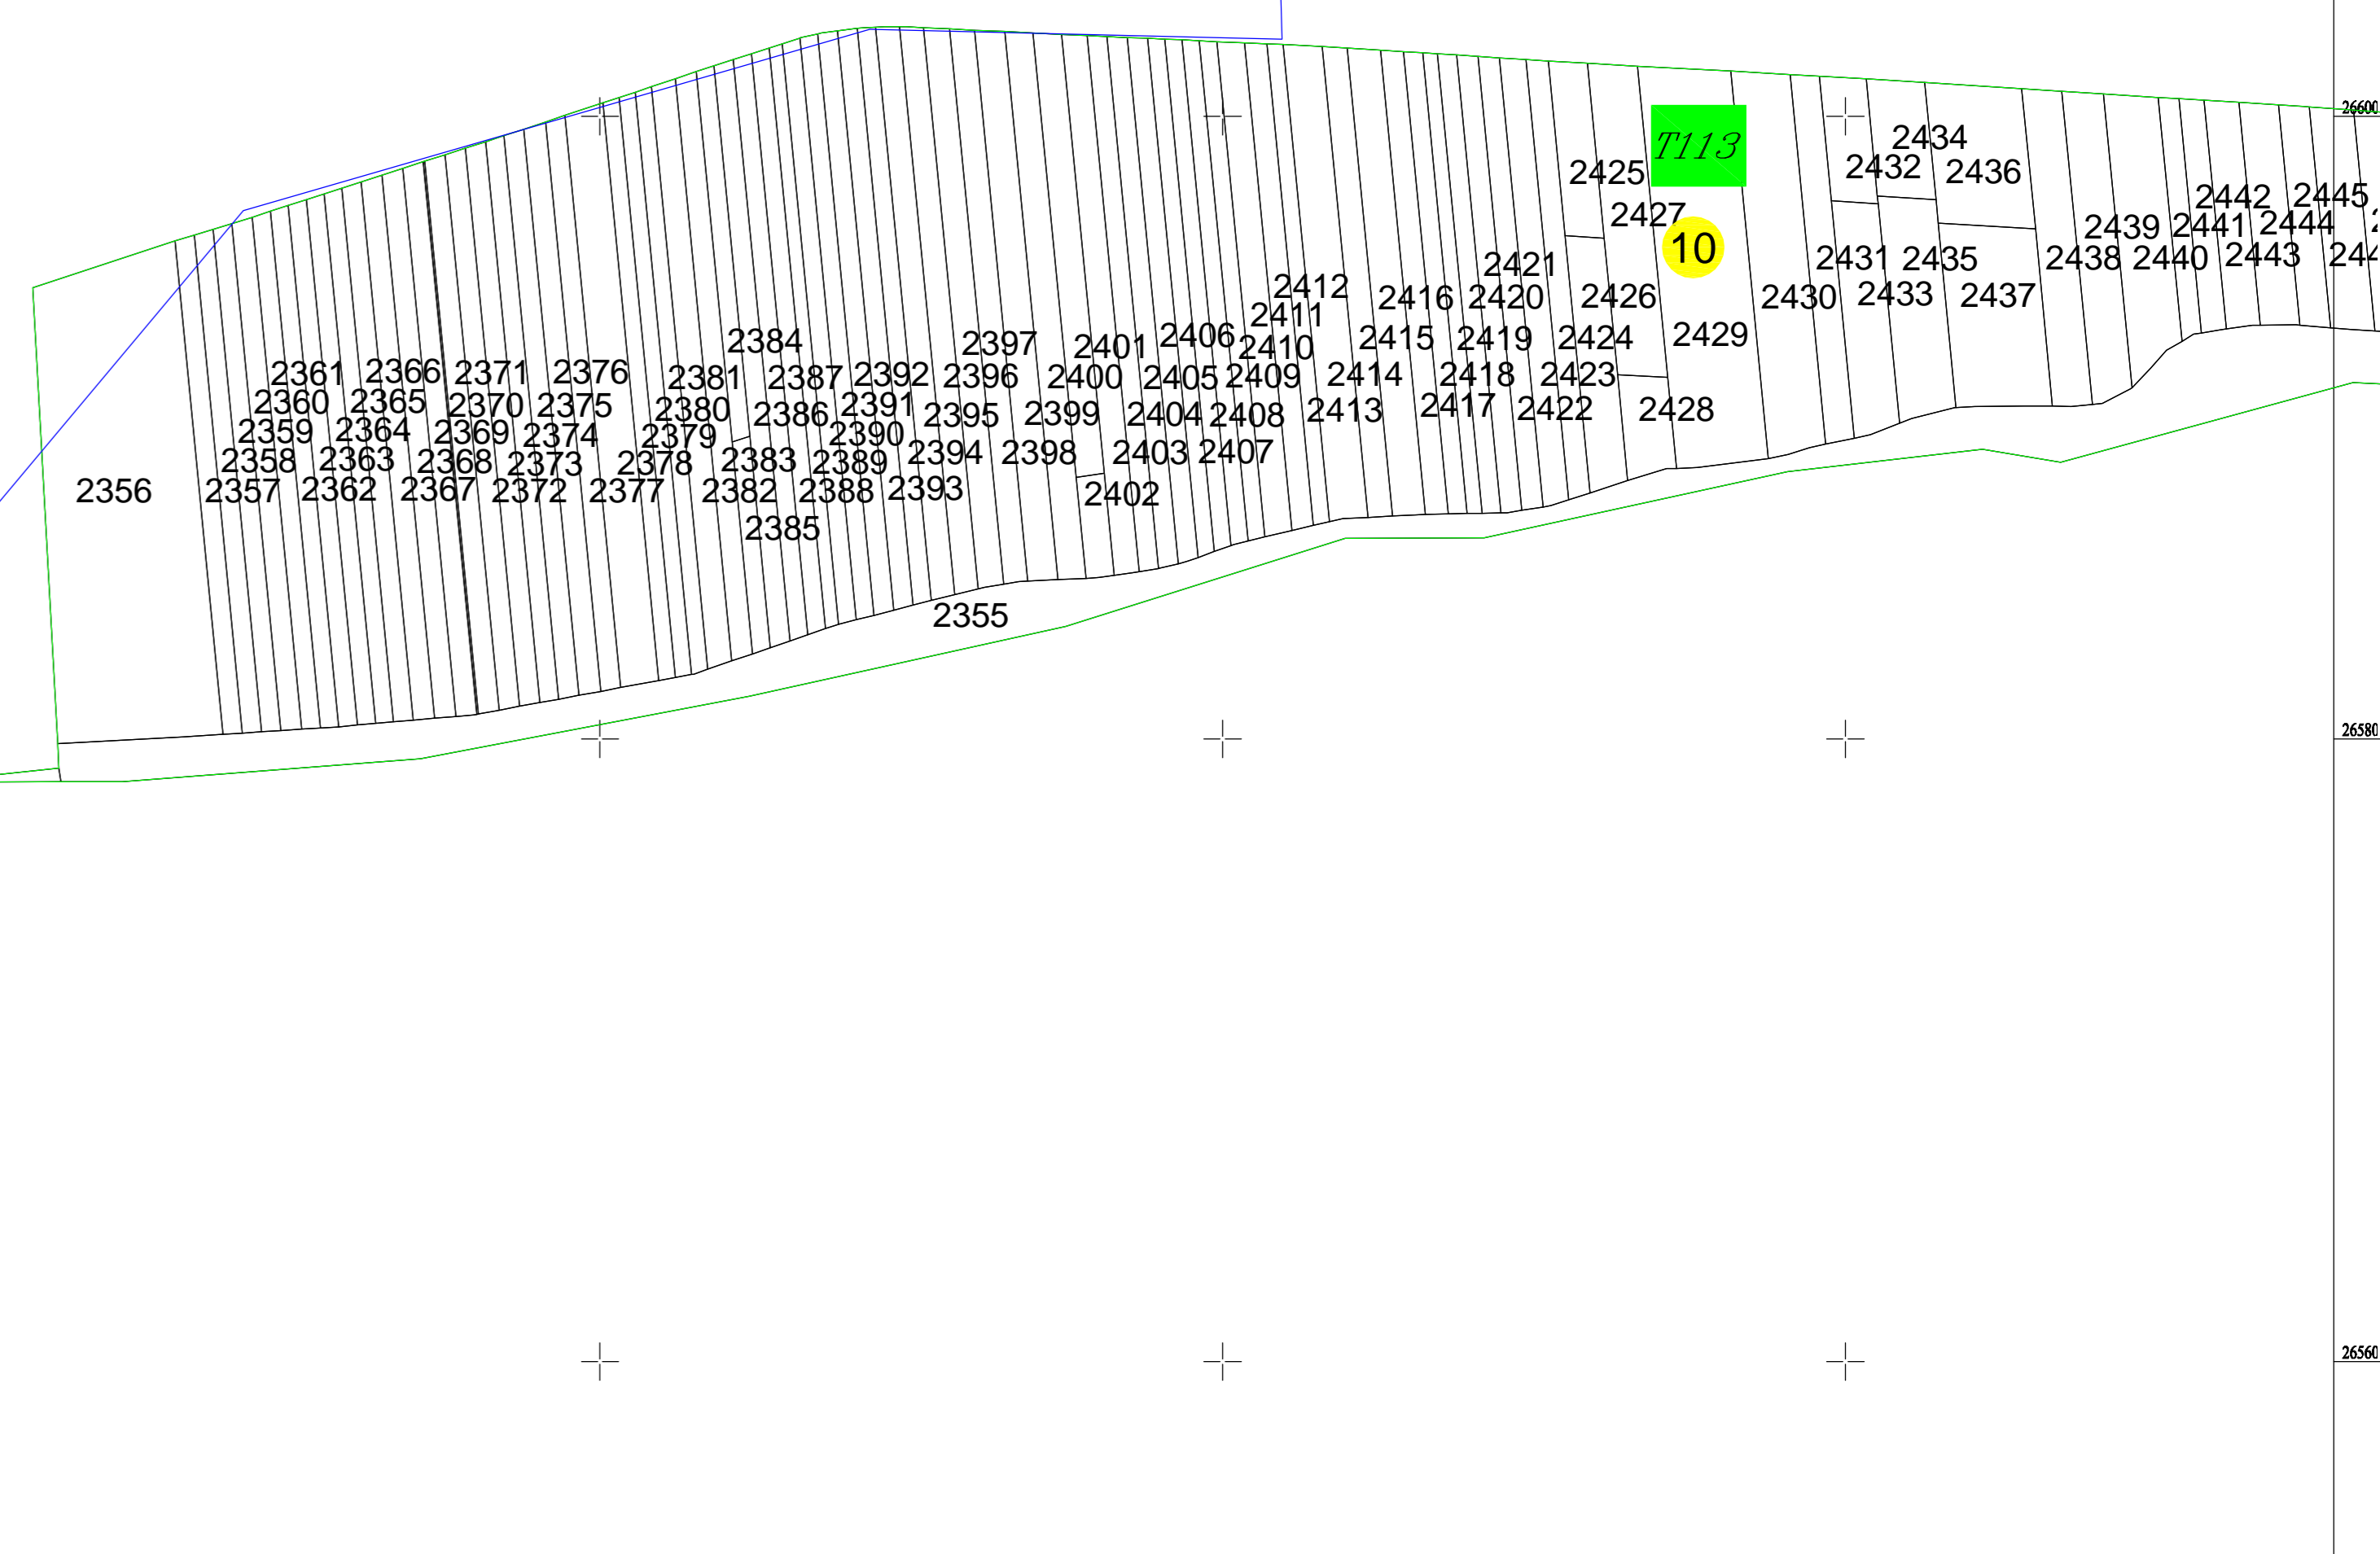

PLAN CADASTRAL

UAT CARNA- Judetul Dolj- Sector cadastral 10

Scara 1:2000, Sistem de proiectie STEREO 70

- Legenda**
- Limita judet
 - .-.- Limita UAT
 - Limita intravilan
 - Limita sector cadastral
 - Limita tarla
 - 7773 Numar tarla
 - 10 Numar sector
 - 2500 Identificator Imobil
 - DE 888 Toponimie

SCHITA CU DISPUNEREA SECTOARELOR CADASTRALE

EXECUTANT:
SC TOPOSURVEY SRL
Data intocmirii:
07.04.2023