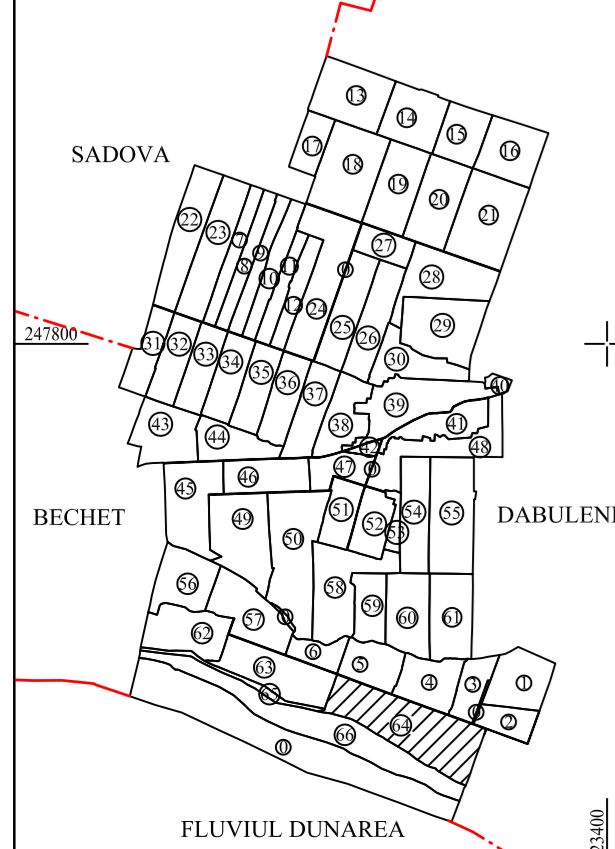

PLAN CADASTRAL

CALARASI-Jud. Dolj-Sector cadastral 64

Scara 1:2000, Sistem de proiectie STEREO 70

UAT DABULENI

Legenda

-  Limita judet
-  Limita UAT
-  Limita intravilan
-  Limita sector cadastral
-  Limita tarla
-  Numar tarla
-  Numar sector
- Identificator Imobil

EXECUTANT
S.C. TOPOSURVEY
SRL

SCHEMA CU DISPUNEREA SECTOARELOR
CADASTRALE

PLANSĂ 1 | PLANSĂ 2

Data întocmirii planului cadastral
20.09.2022