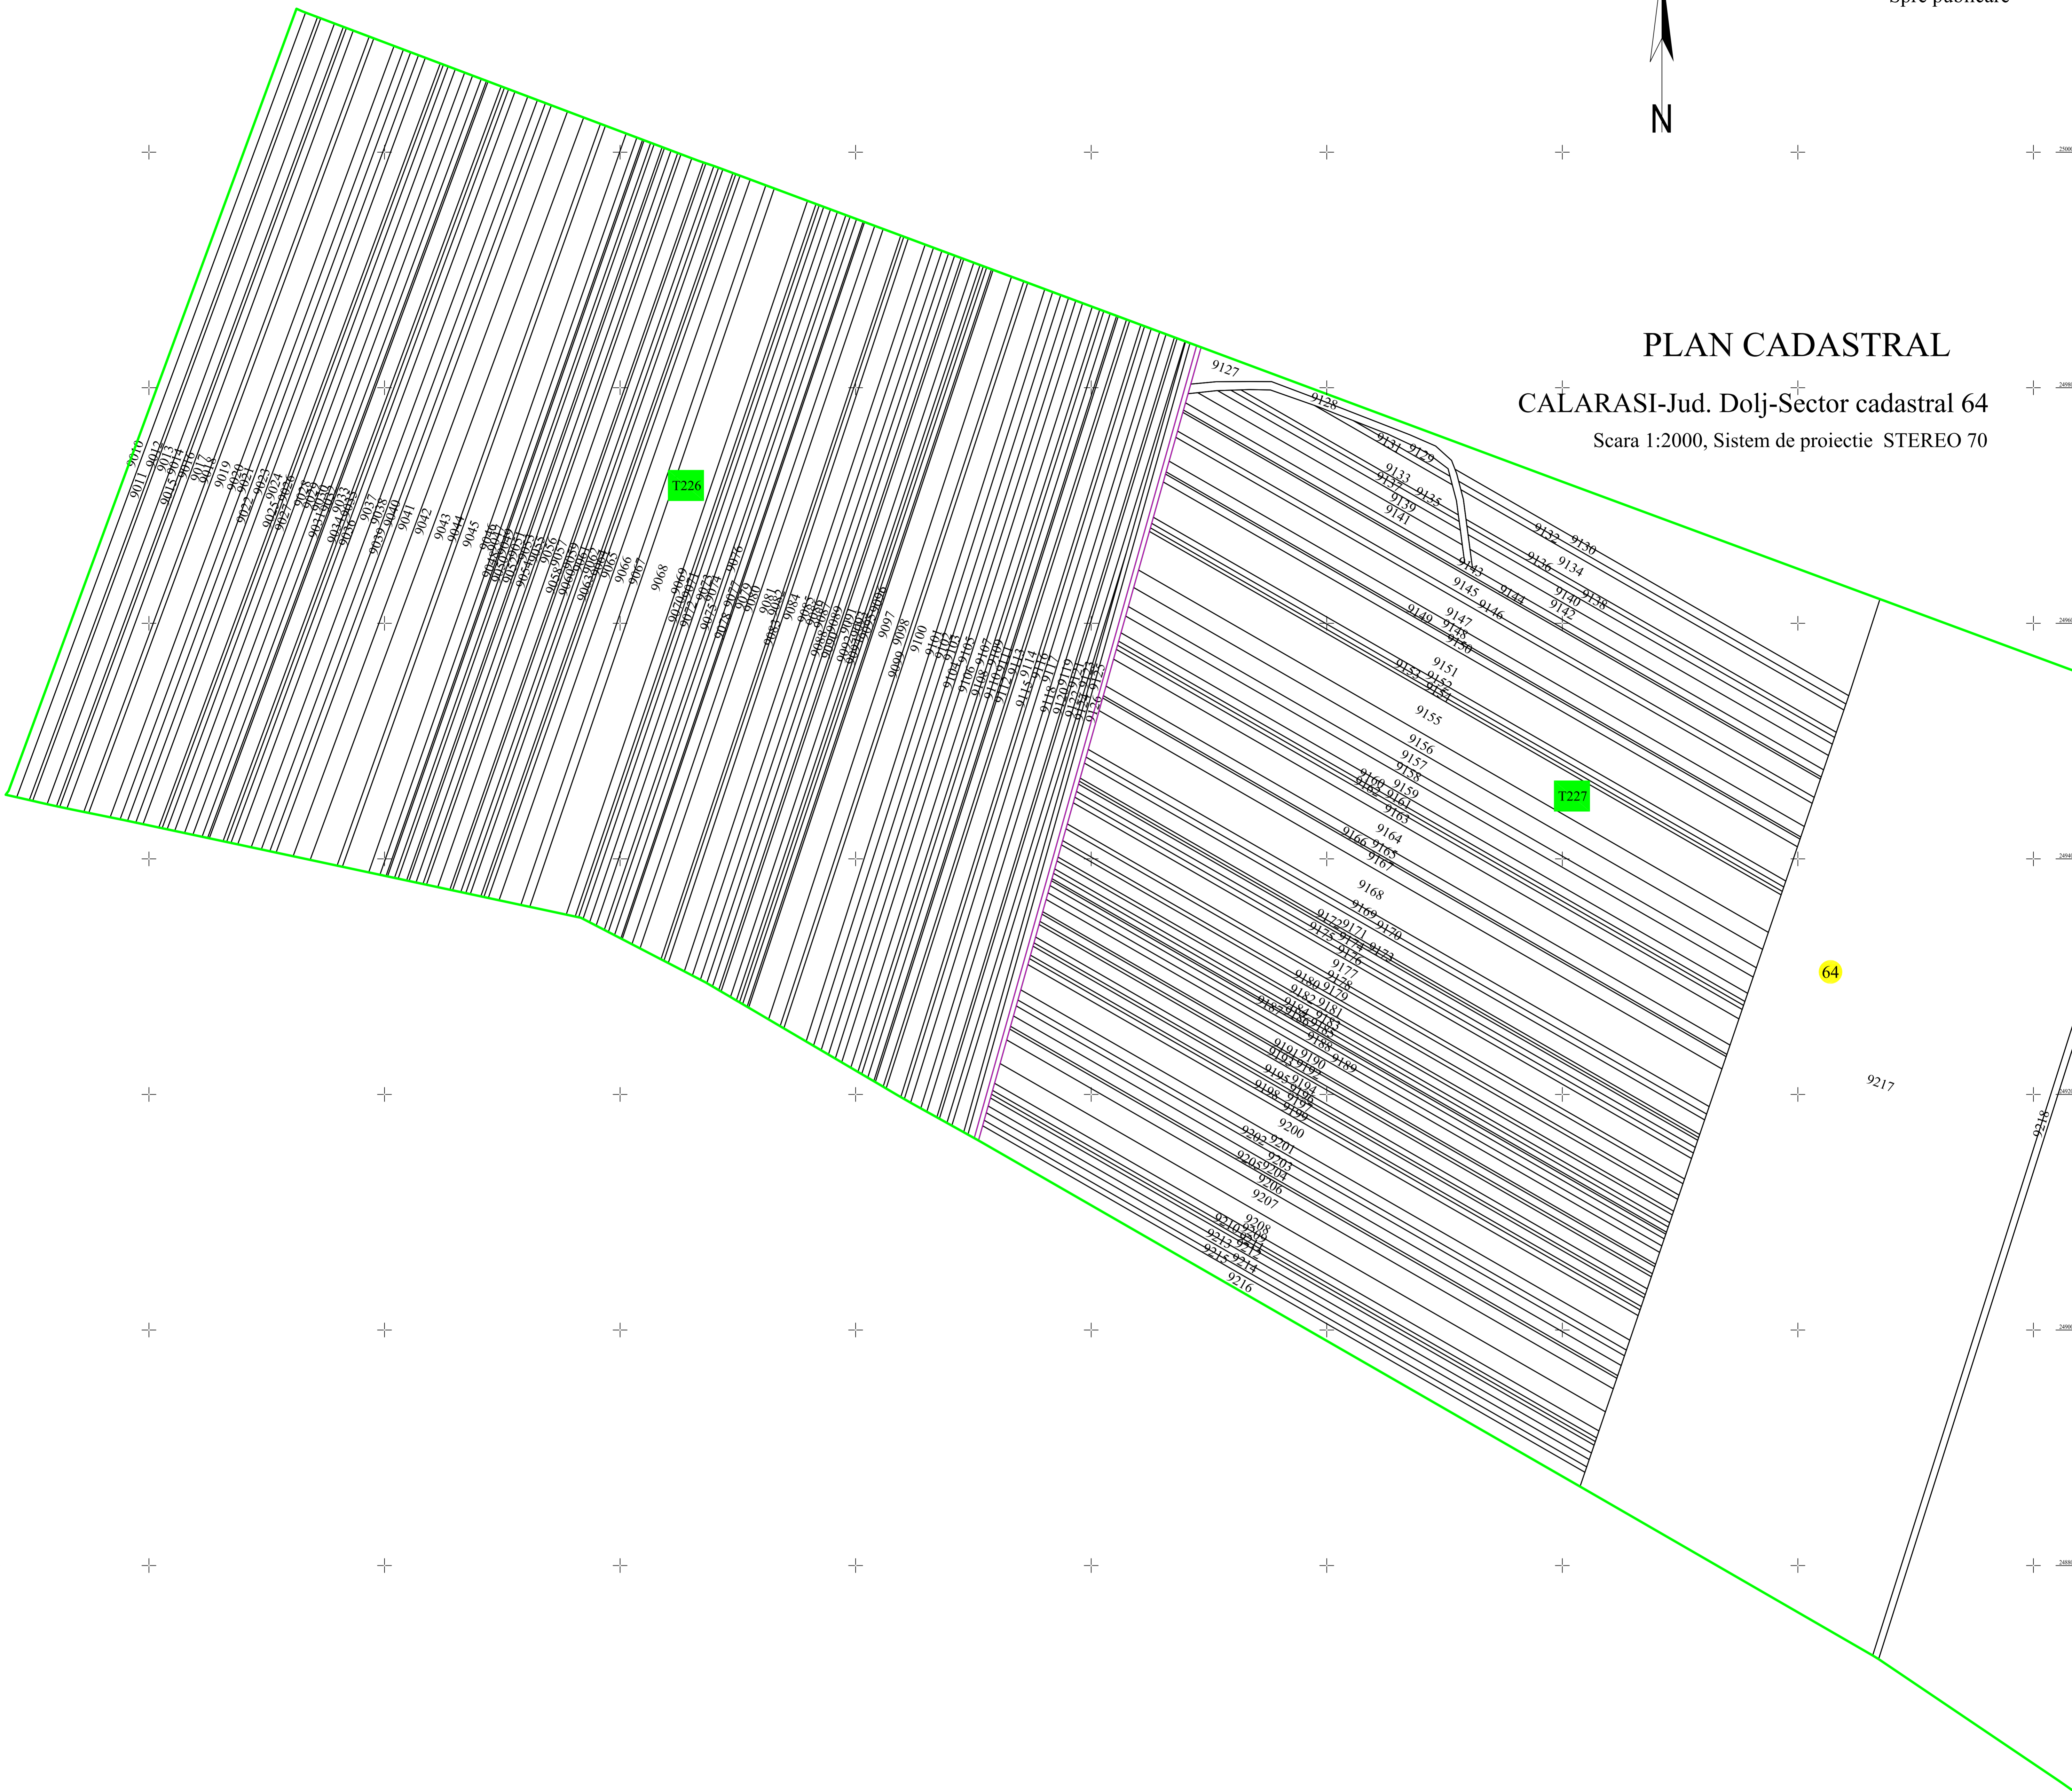

PLAN CADASTRAL  
CALARASI-Jud. Dolj-Sector cadastral 64  
Scara 1:2000, Sistem de proiectie STEREO 70

Legenda

- Limita judet
- Limita UAT
- Limita intravilan
- Limita sector cadastral
- Limita tarla
- Numar tarla
- Numar sector
- Identificator Imobil

EXECUTANT  
S.C. TOPOSURVEY  
SRL

Data intocmirii planului cadastral  
20.09.2022

SCHEMA CU DISPUNEREA SECTOARELOR  
CADASTRALE