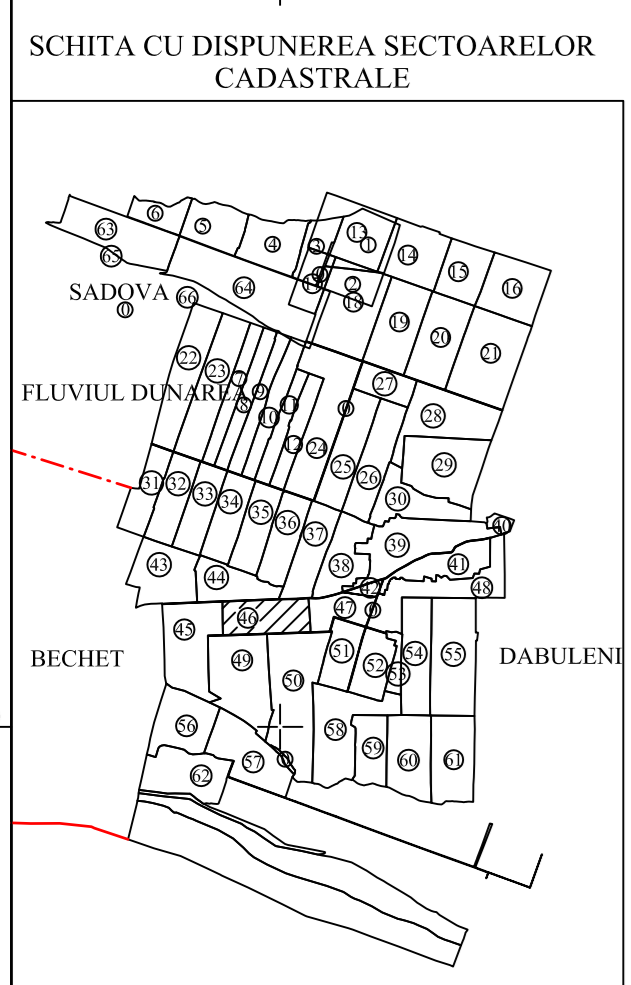

**PLAN CADASTRAL**  
**CALARASI-Jud. Dolj-Sector cadastral 46**  
 Scara 1:2000, Sistem de proiectie STEREO 70

Spre publicare

**Legenda**

- +— Limita judet
- - - Limita UAT
- Limita intravilan
- Limita sector cadastral
- Limita tarla
- T141 Numar tarla
- 46 Numar sector
- 3500 Identificator Imobil

EXECUTANT  
 S.C. TOPOSURVEY  
 SRL

Data intocmirii planului cadastral  
 20.09.2022