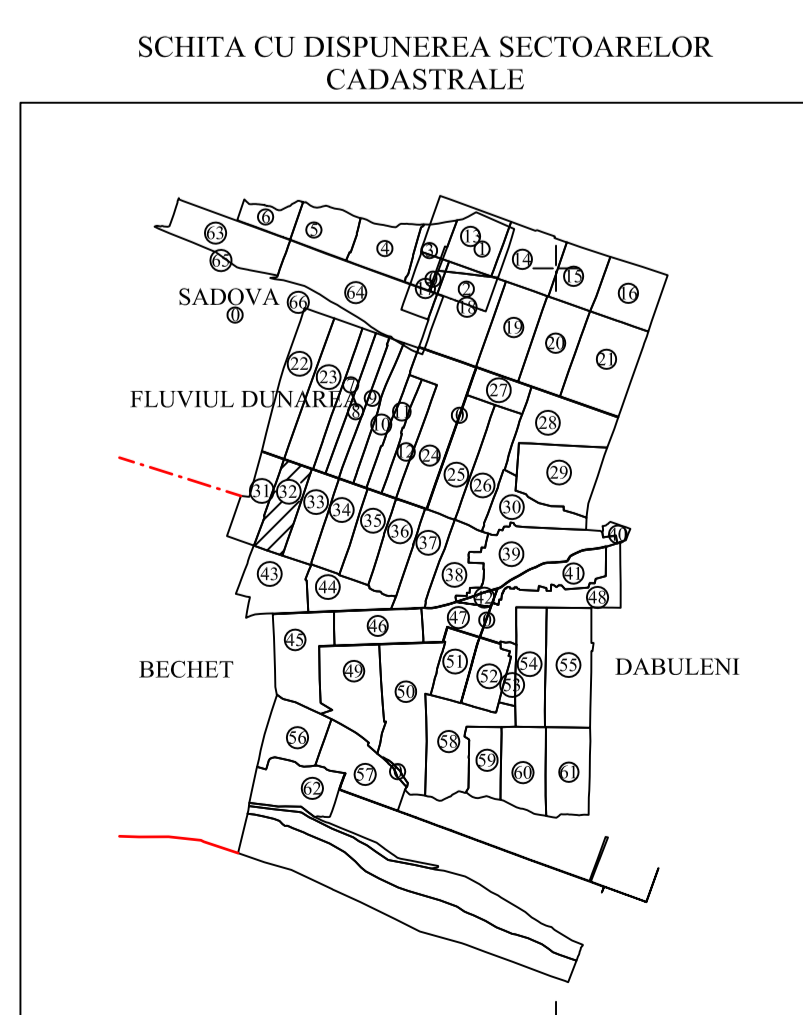

PLAN CADASTRAL

CALARASI-Jud. Dolj-Sector cadastral 32

Scara 1:2000, Sistem de proiectie STEREO 70

Legenda

- Limita judet
- - - Limita UAT
- Limita intravilan
- Limita sector cadastral
- Limita tarla
- 1126 Numar tarla
- 32 Numar sector
- 10934 Identificator Imobil

EXECUTANT
S.C. TOPOSURVEY
SRL