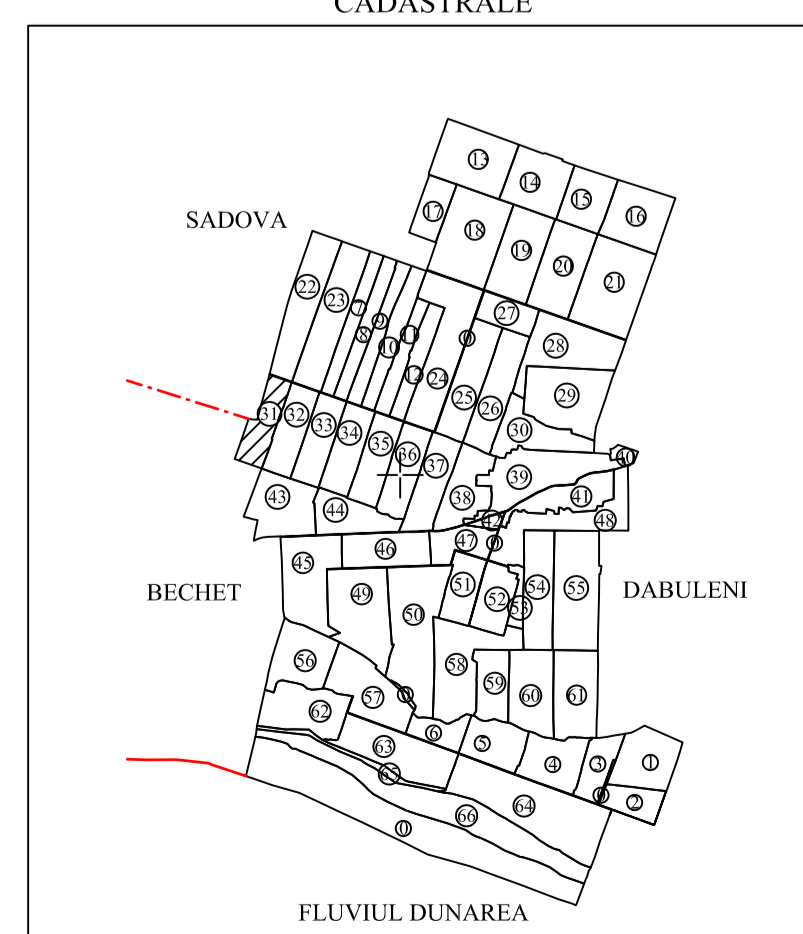

PLAN CADASTRAL

CALARASI-Jud. Dolj-Sector cadastral 31

Scara 1:2000, Sistem de proiectie STEREO 70

Legenda

-  Limita judet
-  Limita UAT
-  Limita intravilan
-  Limita sector cadastral
-  Limita tarla
-  Numar tarla
-  Numar sector
-  10702 Identificator Imobil

SCHTA CU DISPUNEREA SECTOARELOR CADASTRALE

EXECUTANT
S.C. TOPOSURVEY
SRL