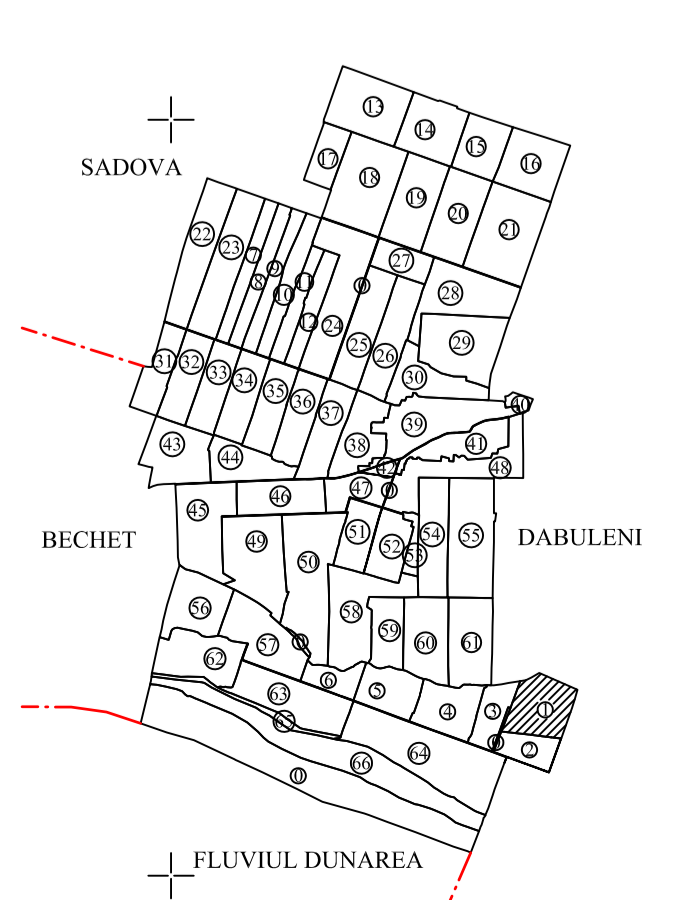

PLAN CADASTRAL

† CALARASI-Jud. Dolj-Sector cadastral 1 †

Scara 1:2000, Sistem de proiectie STEREO 70

Legenda

-  Limita judet
-  Limita UAT
-  Limita intravilan
-  Limita sector cadastral
-  Limita tarla
-  Numar tarla
-  Numar sector
-  Identificator Imobil

EXECUTANT
S.C. TOPOSURVEY SRL

SCHITA CU DISPUNEREA SECTOARELOR CADASTRALE

Data intocmirii planului cadastral
20.06.2023