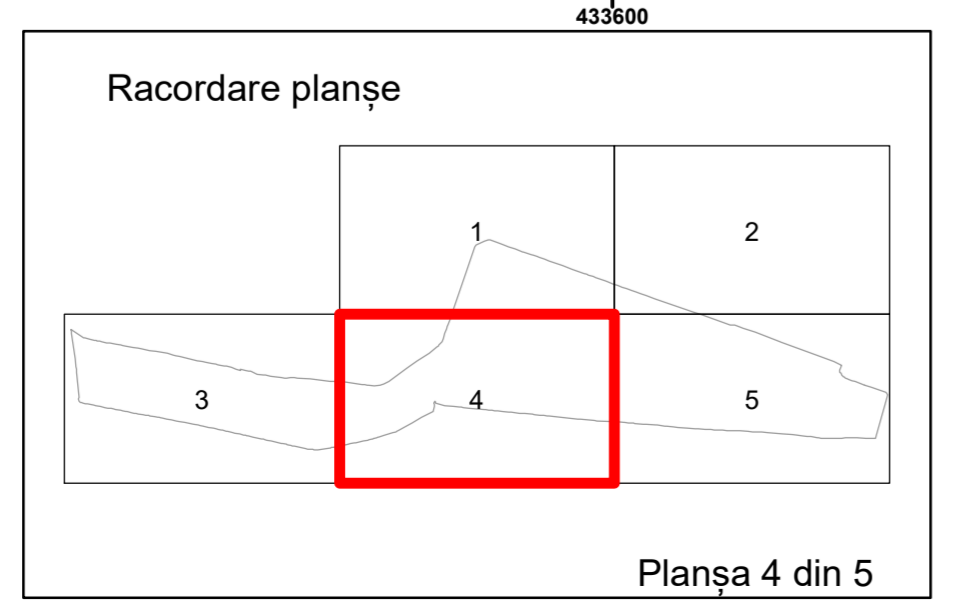

Executant: SC MEGAGIS SRL

Spre publicare
Data: iunie 2023

PLAN CADASTRAL
Comuna Amărăștii de Jos
Județul Dolj
Sector Cadastral 6
Scara 1:1000, sistem de proiecție STEREO 70

COMUNA
AMĂRĂȘTII
DE JOS

Amărăștii
de Jos