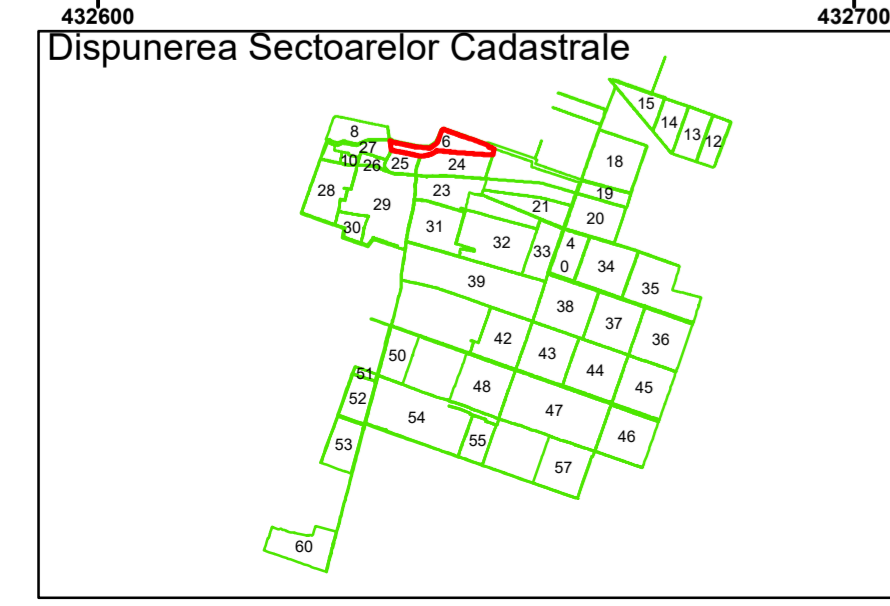

Spre publicare
Data: iunie 2023

PLAN CADASTRAL
Comuna Amărăștii de Jos
Județul Dolj
Sector Cadastral 6
Scara 1:1000, sistem de proiecție STEREO 70

Legendă

	Limită UAT		Număr Sector Cadastral
	Limită Intravilan	458	Identificator Teren
	Sector Cadastral		Număr Poștal
	Limită Imobil	C1	Număr Construcție
	Instituții		Calea Ferată

Executant: SC MEGAGIS SRL

Spre publicare
Data: iunie 2023

PLAN CADASTRAL
Comuna Amărăștii de Jos
Județul Dolj
Sector Cadastral 6
Scara 1:1000, sistem de proiecție STEREO 70

Legendă

	Limită UAT		Număr Sector Cadastral
	Limită Intravilan	458	Identificator Teren
	Sector Cadastral		Număr Poștal
	Limită Imobil	C1	Număr Construcție
	Instituții		Calea Ferată

Spre publicare
Data: iunie 2023

PLAN CADASTRAL
Comuna Amărăștii de Jos
Județul Dolj
Sector Cadastral 6
Scara 1:1000, sistem de proiecție STEREO 70

Amărăștii de Jos

COMUNA AMĂRĂȘTII DE JOS

COMUNA AMĂRĂȘTII DE SUS

Spre publicare
Data: iunie 2023

PLAN CADASTRAL
Comuna Amărăștii de Jos
Județul Dolj
Sector Cadastral 6
Scara 1:1000, sistem de proiecție STEREO 70