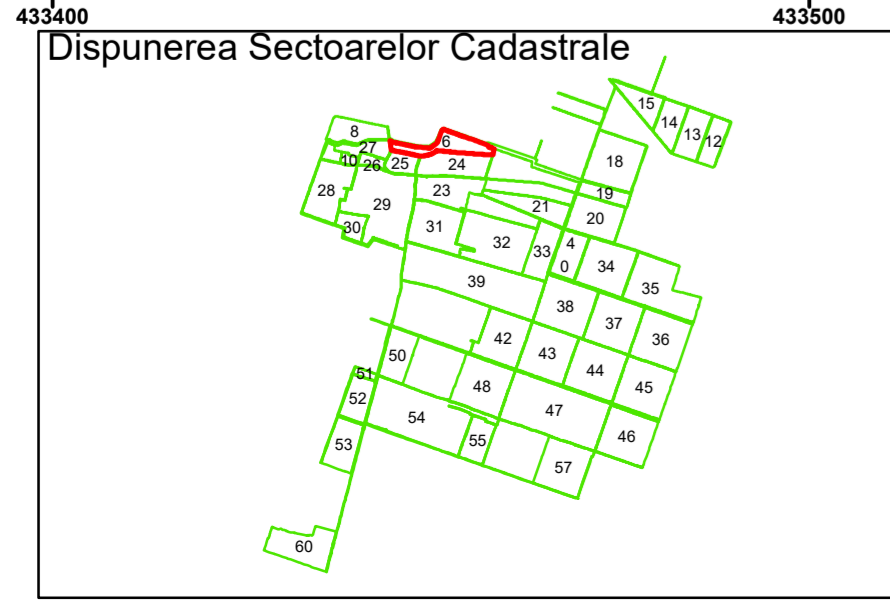

Executant: SC MEGAGIS SRL

Spre publicare
Data: iunie 2023

PLAN CADASTRAL
Comuna Amărăștii de Jos
Județul Dolj
Sector Cadastral 6
Scara 1:1000, sistem de proiecție STEREO 70

COMUNA
AMĂRĂȘTII
DE JOS

Amărăștii
de Jos

Legendă

	Limită UAT		Număr Sector Cadastral
	Limită Intravilan	458	Identificator Teren
	Sector Cadastral		Număr Poștal
	Limită Imobil	C1	Număr Construcție
	Instituții		Calea Ferată

Executant: SC MEGAGIS SRL

Spre publicare
Data: iunie 2023

PLAN CADASTRAL
Comuna Amărăștii de Jos
Județul Dolj
Sector Cadastral 6
Scara 1:1000, sistem de proiecție STEREO 70

Amărăștii de Jos

COMUNA AMĂRĂȘTII DE JOS

COMUNA AMĂRĂȘTII DE SUS

Spre publicare
Data: iunie 2023

PLAN CADASTRAL
Comuna Amărăștii de Jos
Județul Dolj
Sector Cadastral 6
Scara 1:1000, sistem de proiecție STEREO 70