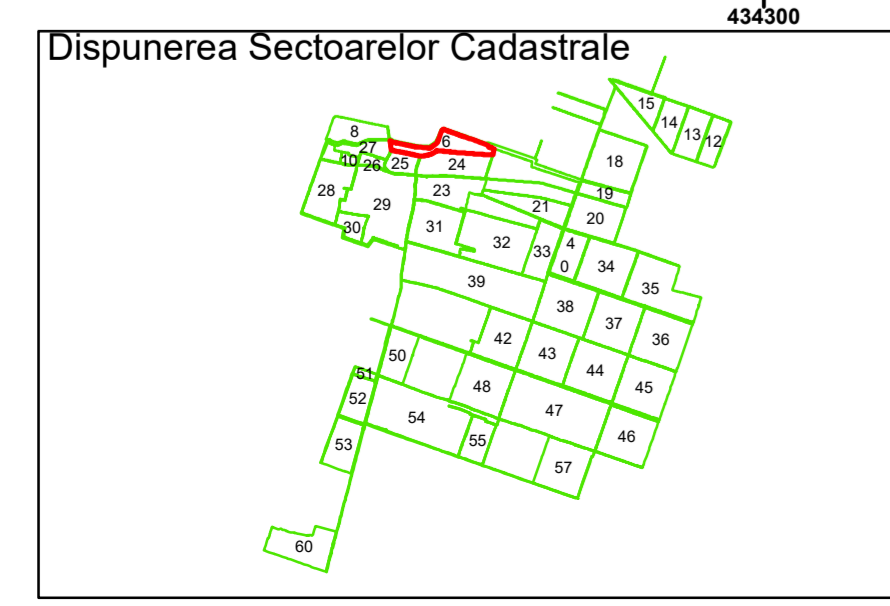

Spre publicare
Data: iunie 2023

PLAN CADASTRAL
Comuna Amărăștii de Jos
Județul Dolj
Sector Cadastral 6
Scara 1:1000, sistem de proiecție STEREO 70

Amărăștii de Jos

COMUNA AMĂRĂȘTII DE JOS

COMUNA AMĂRĂȘTII DE SUS

Legendă

	Limită UAT		Număr Sector Cadastral
	Limită Intravilan	458	Identificator Teren
	Sector Cadastral		Număr Poștal
	Limită Imobil	C1	Număr Construcție
	Instituții		Calea Ferată

Executant: SC MEGAGIS SRL

Spre publicare
Data: iunie 2023

PLAN CADASTRAL
Comuna Amărăștii de Jos
Județul Dolj
Sector Cadastral 6
Scara 1:1000, sistem de proiecție STEREO 70