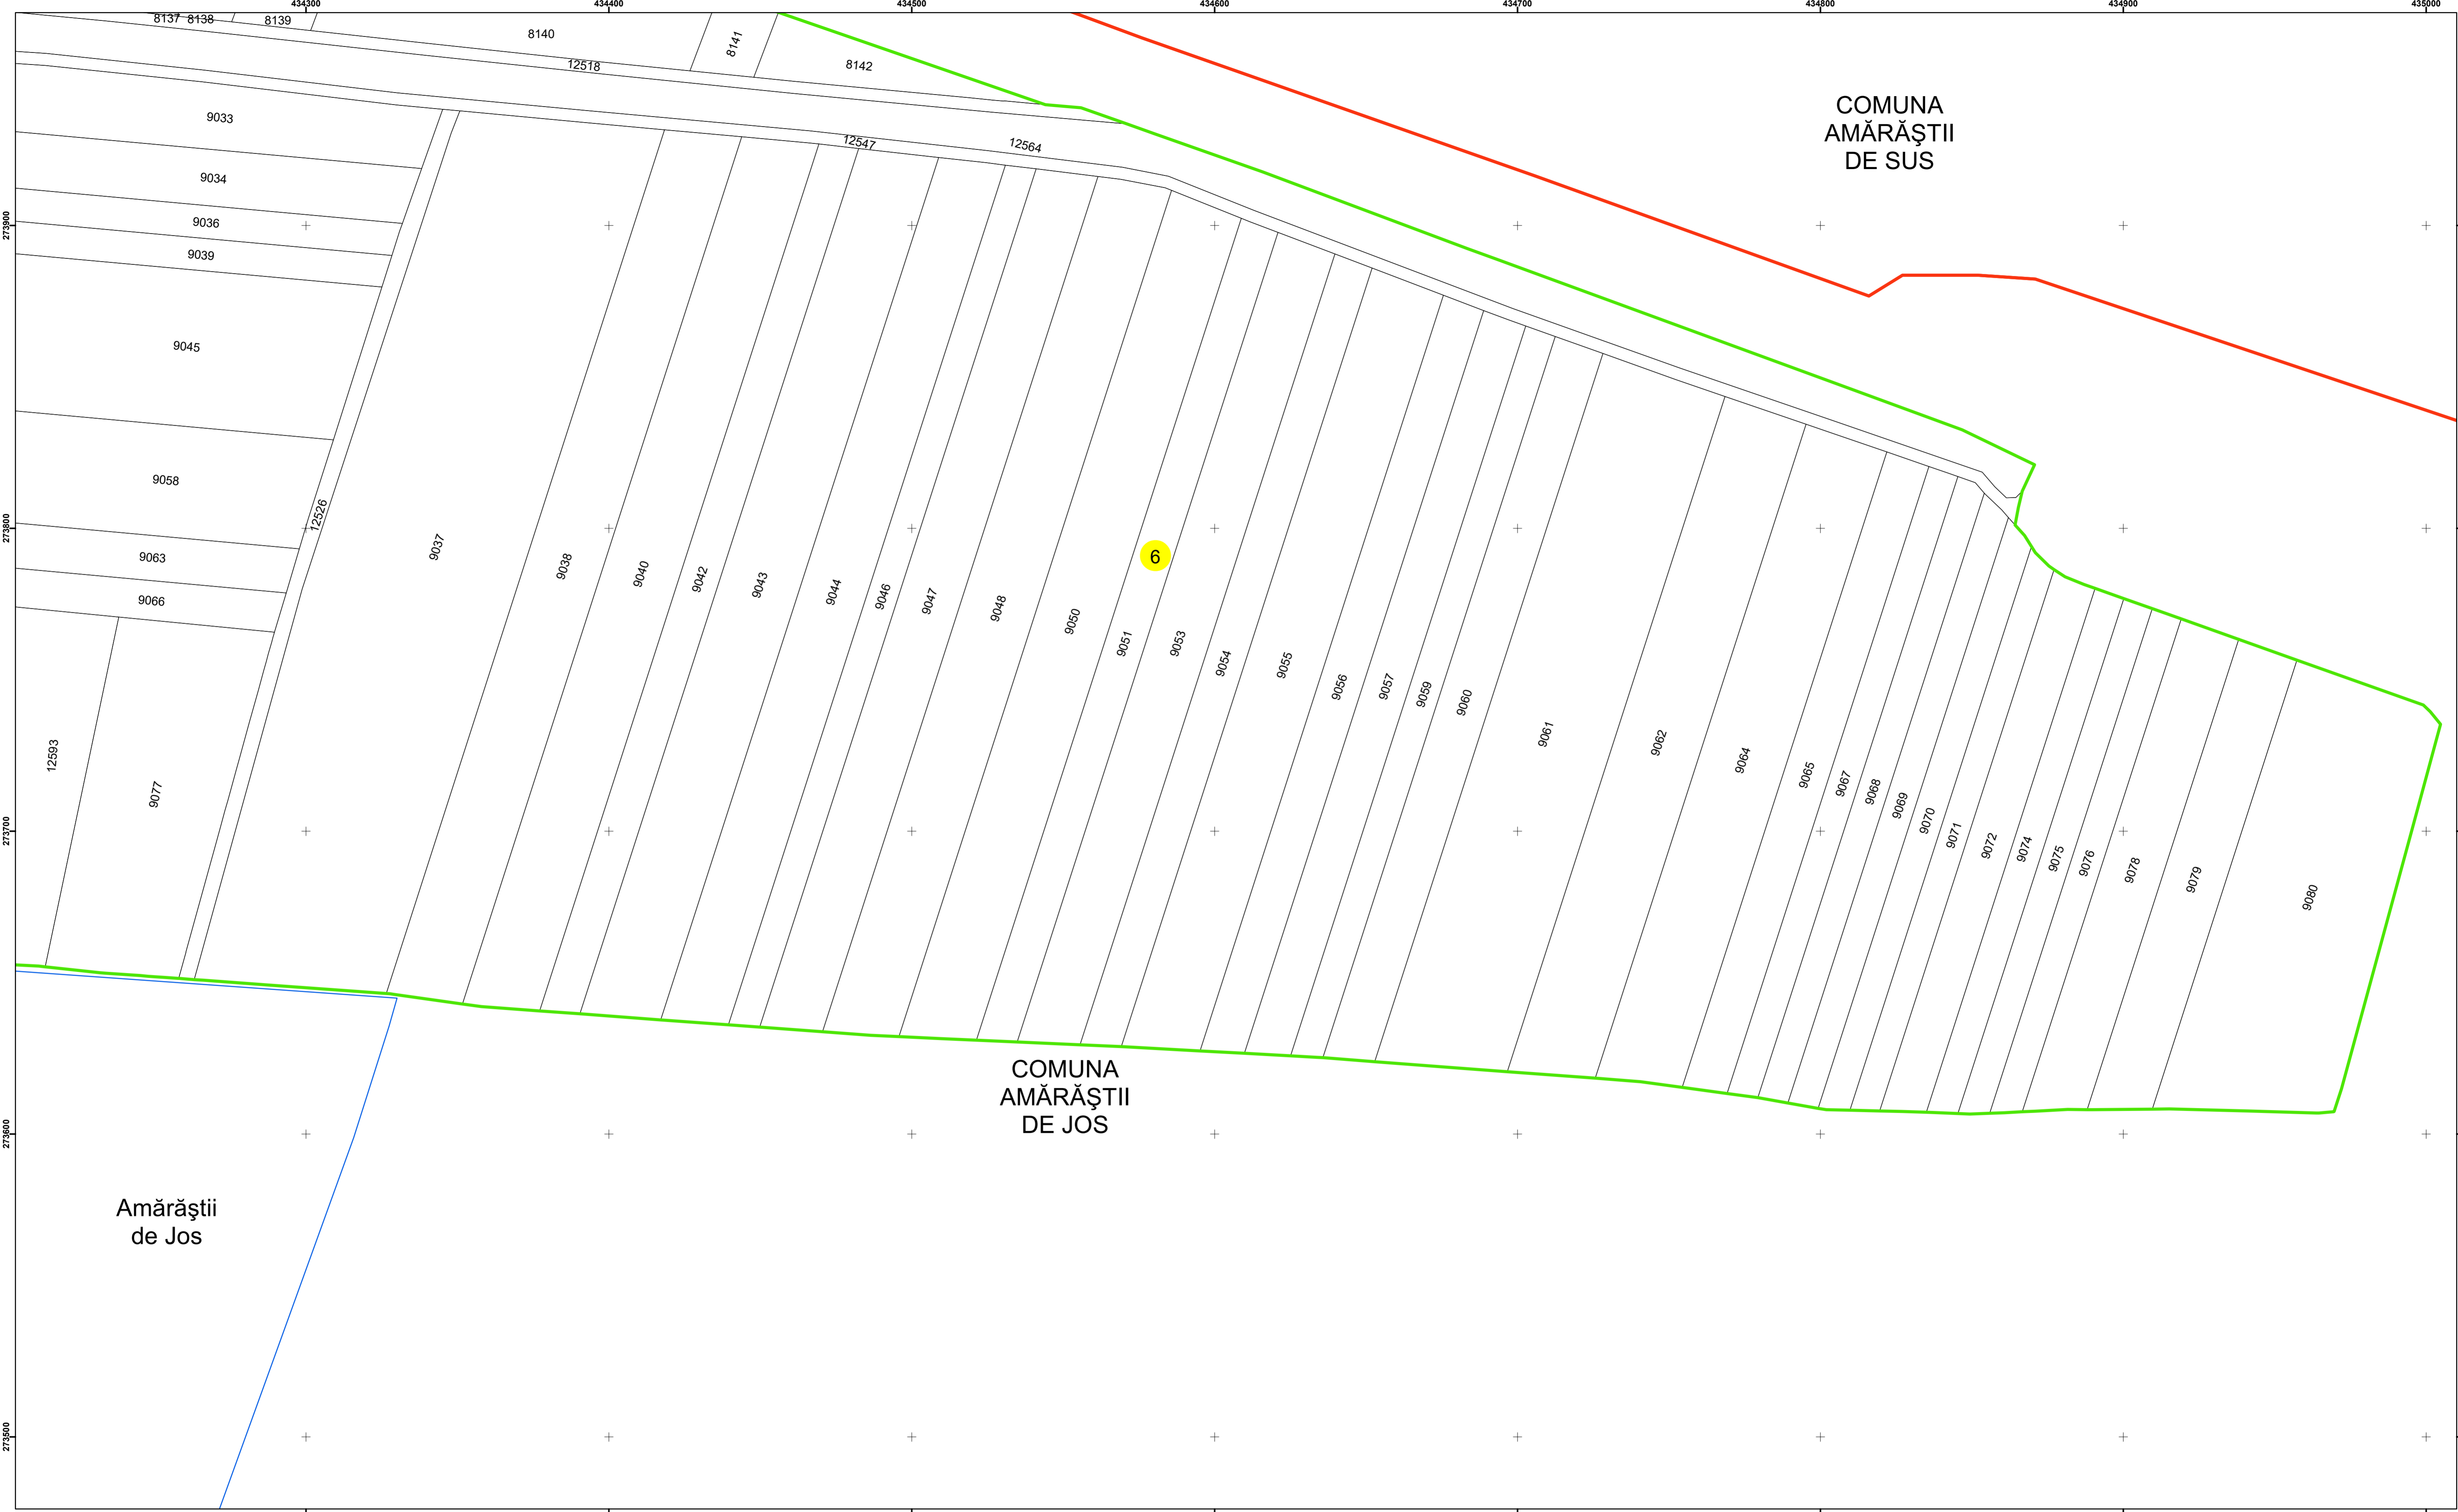

Amărăștii de Jos

COMUNA AMĂRĂȘTII DE JOS

COMUNA AMĂRĂȘTII DE SUS