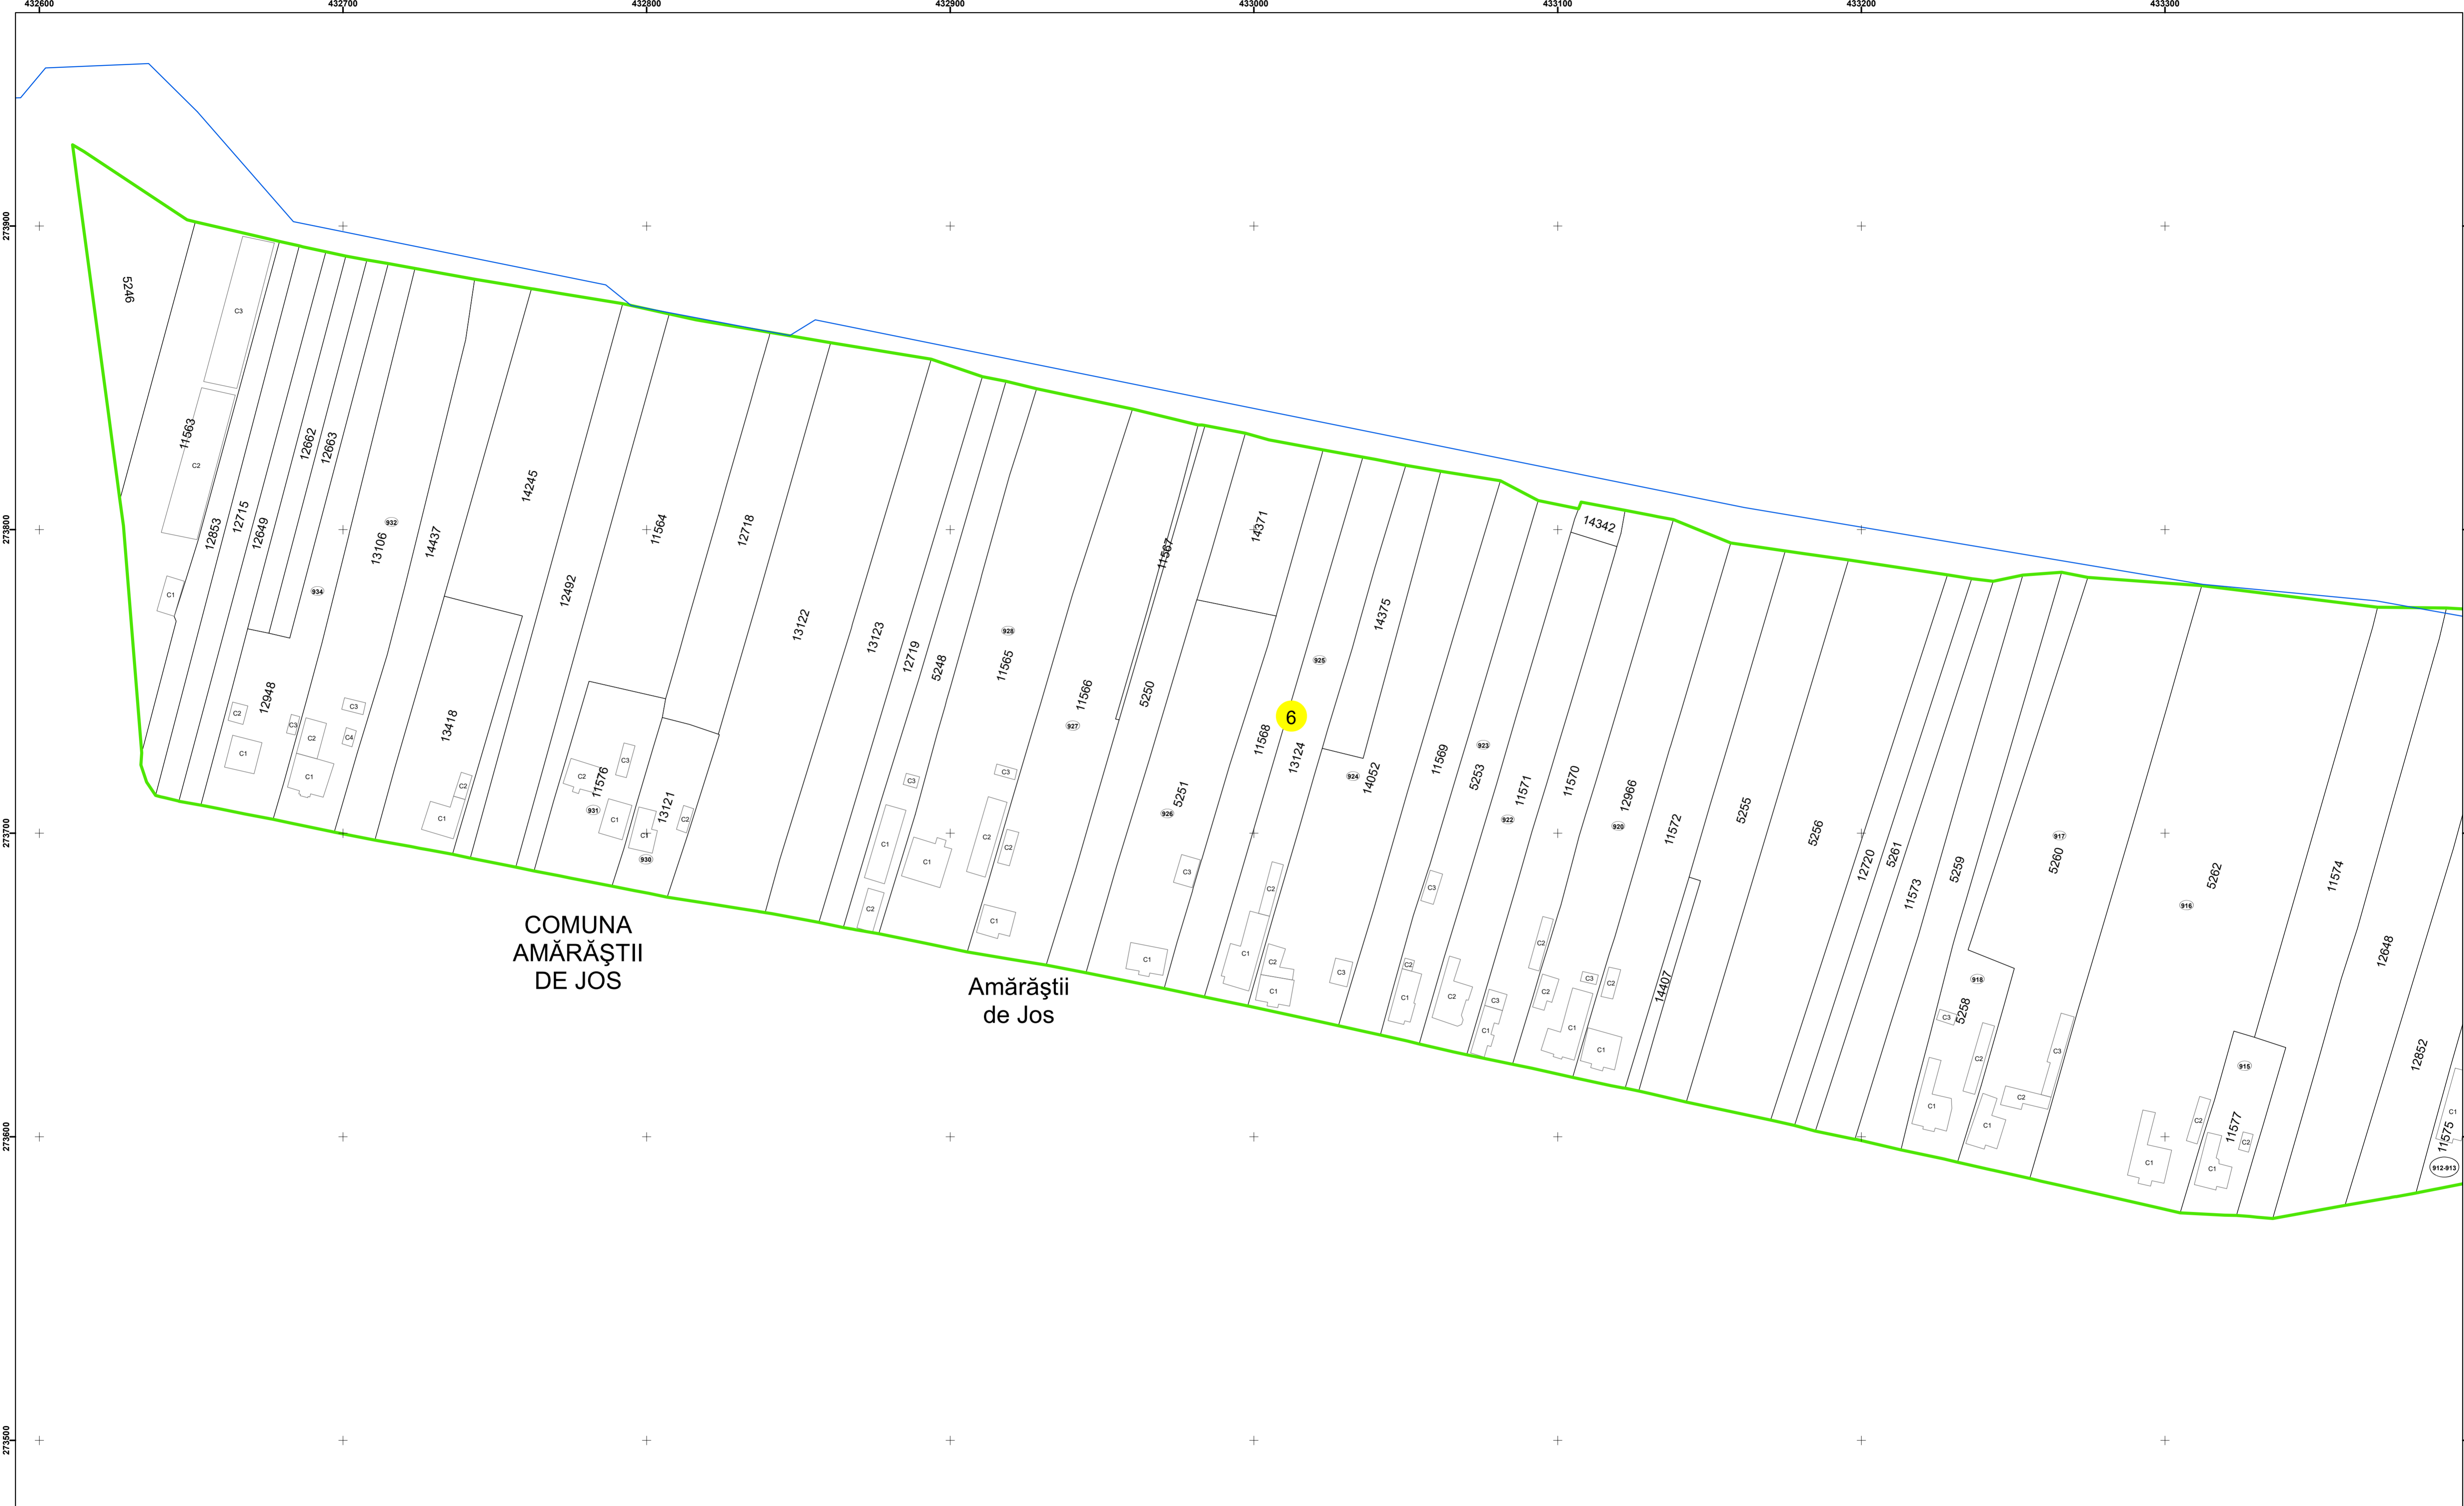

Legendă

	Limită UAT		Număr Sector Cadastral
	Limită Intravilan	458	Identificator Teren
	Sector Cadastral		Număr Poștal
	Limită Imobil	C1	Număr Construcție
	Instituții		Calea Ferată

Executant: SC MEGAGIS SRL

Spre publicare
Data: iunie 2023

PLAN CADASTRAL
Comuna Amărăștii de Jos
Județul Dolj
Sector Cadastral 6
Scara 1:1000, sistem de proiecție STEREO 70

Legendă

	Limită UAT		Număr Sector Cadastral
	Limită Intravilan	458	Identificator Teren
	Sector Cadastral		Număr Poștal
	Limită Imobil	C1	Număr Construcție
	Instituții		Calea Ferată

Executant: SC MEGAGIS SRL

Spre publicare
Data: iunie 2023

PLAN CADASTRAL
Comuna Amărăștii de Jos
Județul Dolj
Sector Cadastral 6
Scara 1:1000, sistem de proiecție STEREO 70

Legendă

	Limită UAT		Număr Sector Cadastral
	Limită Intravilan	458	Identificator Teren
	Sector Cadastral		Număr Poștal
	Limită Imobil	C1	Număr Construcție
	Instituții		Calea Ferată

Executant: SC MEGAGIS SRL

Spre publicare
Data: iunie 2023

PLAN CADASTRAL
Comuna Amărăștii de Jos
Județul Dolj
Sector Cadastral 6
Scara 1:1000, sistem de proiecție STEREO 70

COMUNA
AMĂRĂȘTII
DE JOS

Amărăștii
de Jos