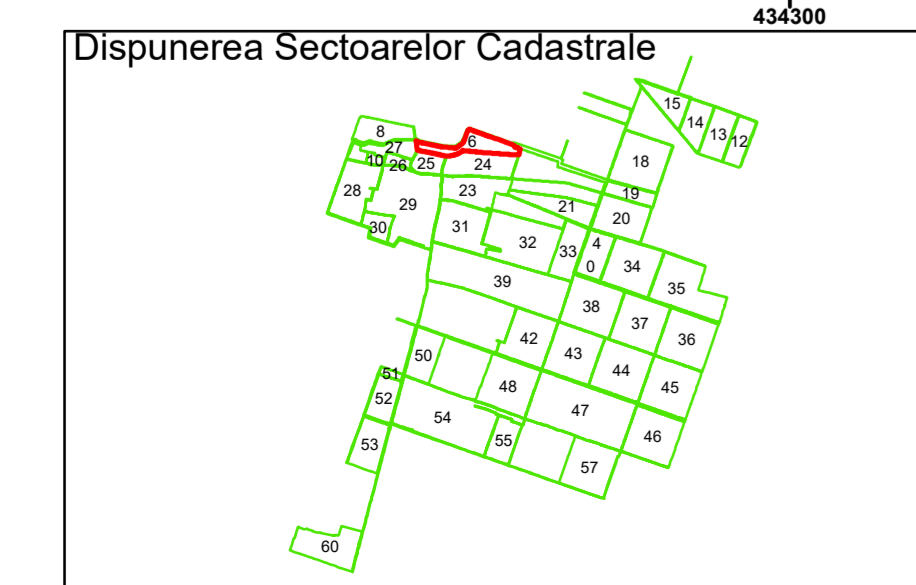

Legendă

	Limită UAT		Număr Sector Cadastral
	Limită Intravilan	458	Identificator Teren
	Sector Cadastral		Număr Poștal
	Limită Imobil	C1	Număr Construcție
	Instituții		Calea Ferată

Executant: SC MEGAGIS SRL

Spre publicare
Data: iunie 2023

PLAN CADASTRAL
Comuna Amărăștii de Jos
Județul Dolj
Sector Cadastral 6
Scara 1:1000, sistem de proiecție STEREO 70

Legendă

	Limită UAT		Număr Sector Cadastral
	Limită Intravilan	458	Identificator Teren
	Sector Cadastral		Număr Poștal
	Limită Imobil	C1	Număr Construcție
	Instituții		Calea Ferată

Spre publicare
Data: iunie 2023

PLAN CADASTRAL
Comuna Amărăștii de Jos
Județul Dolj
Sector Cadastral 6
Scara 1:1000, sistem de proiecție STEREO 70

Amărăștii de Jos

COMUNA AMĂRĂȘTII DE JOS

COMUNA AMĂRĂȘTII DE SUS

Spre publicare
Data: iunie 2023

PLAN CADASTRAL
Comuna Amărăștii de Jos
Județul Dolj
Sector Cadastral 6
Scara 1:1000, sistem de proiecție STEREO 70