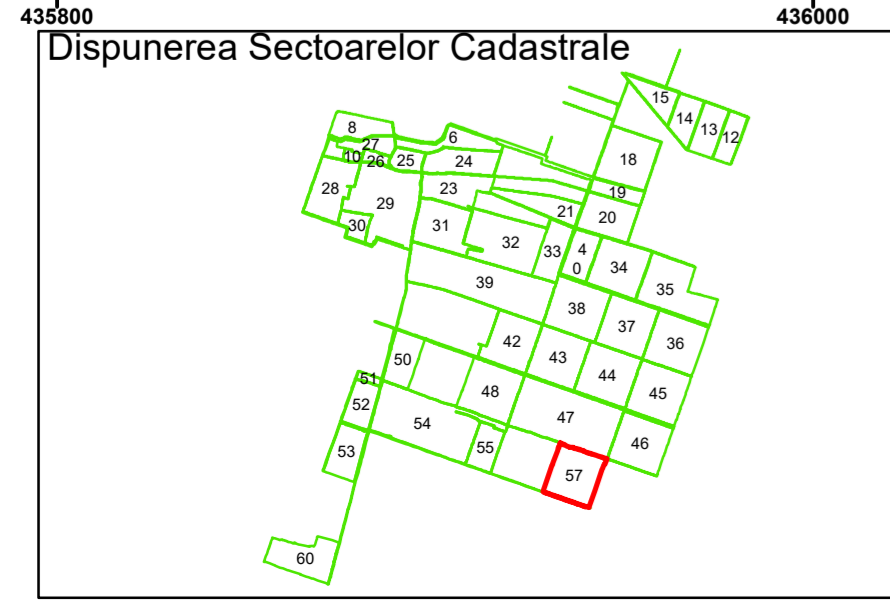

**Legendă**

	Limită UAT		Număr Sector Cadastral
	Limită Intravilan	458	Identificator Teren
	Sector Cadastral	C1	Număr Construcție
	Limită Imobil		Calea Ferată

Executant: SC MEGAGIS SRL

Spre publicare  
Data: iunie 2023

**PLAN CADASTRAL**  
Comuna Amărăștii de Jos  
Județul Dolj  
Sector Cadastral 57  
Scara 1:2000, sistem de proiecție STEREO 70

COMUNA  
AMĂRAȘTII  
DE JOS

COMUNA  
DĂBULENI

**Legendă**

	Limită UAT		Număr Sector Cadastral
	Limită Intravilan	458	Identificator Teren
	Sector Cadastral	C1	Număr Construcție
	Limită Imobil		Calea Ferată

Executant: SC MEGAGIS SRL

Spre publicare  
Data: iunie 2023

**PLAN CADASTRAL**  
Comuna Amărăștii de Jos  
Județul Dolj  
Sector Cadastral 57  
Scara 1:2000, sistem de proiecție STEREO 70