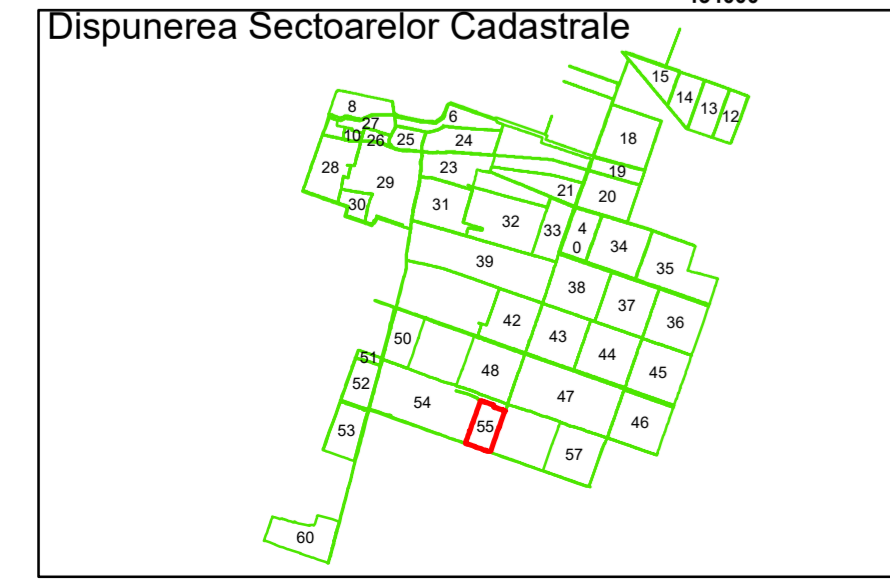

COMUNA
AMĂRĂȘTII
DE JOS

55

Legendă

	Limită UAT		Număr Sector Cadastral
	Limită Intravilan	458	Identificator Teren
	Sector Cadastral	C1	Număr Construcție
	Limită Imobil		Calea Ferată

Executant: SC MEGAGIS SRL

Spre publicare
Data: iunie 2023

PLAN CADASTRAL
Comuna Amărăștii de Jos
Județul Dolj
Sector Cadastral 55
Scara 1:2000, sistem de proiecție STEREO 70

COMUNA
DĂBULENI

COMUNA
AMĂRĂȘTII
DE JOS

Legendă

	Limită UAT		Număr Sector Cadastral
	Limită Intravilan	458	Identificator Teren
	Sector Cadastral	C1	Număr Construcție
	Limită Imobil		Calea Ferată

Executant: SC MEGAGIS SRL

Spre publicare
Data: iunie 2023

PLAN CADASTRAL
Comuna Amărăștii de Jos
Județul Dolj
Sector Cadastral 55
Scara 1:2000, sistem de proiecție STEREO 70