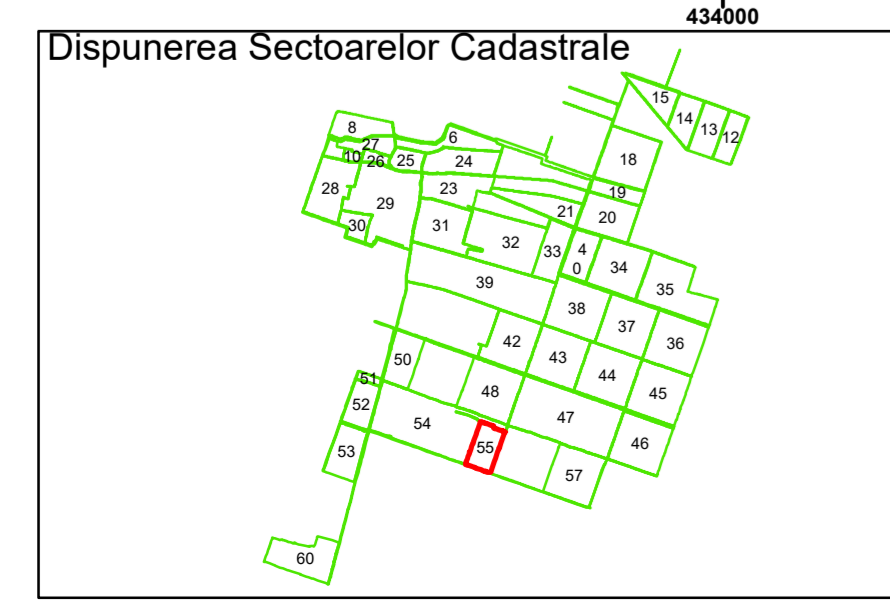

COMUNA
AMĂRĂȘTII
DE JOS

55

Legendă

	Limită UAT		Număr Sector Cadastral
	Limită Intravilan	458	Identificator Teren
	Sector Cadastral	C1	Număr Construcție
	Limită Imobil		Calea Ferată

Executant: SC MEGAGIS SRL

Spre publicare
Data: iunie 2023

PLAN CADASTRAL
Comuna Amărăștii de Jos
Județul Dolj
Sector Cadastral 55
Scara 1:2000, sistem de proiecție STEREO 70

COMUNA
DĂBULENI

COMUNA
AMĂRĂȘTII
DE JOS

Legendă

	Limită UAT		Număr Sector Cadastral
	Limită Intravilan	458	Identificator Teren
	Sector Cadastral	C1	Număr Construcție
	Limită Imobil		Calea Ferată

Executant: SC MEGAGIS SRL

Spre publicare
Data: iunie 2023

PLAN CADASTRAL
Comuna Amărăștii de Jos
Județul Dolj
Sector Cadastral 55
Scara 1:2000, sistem de proiecție STEREO 70