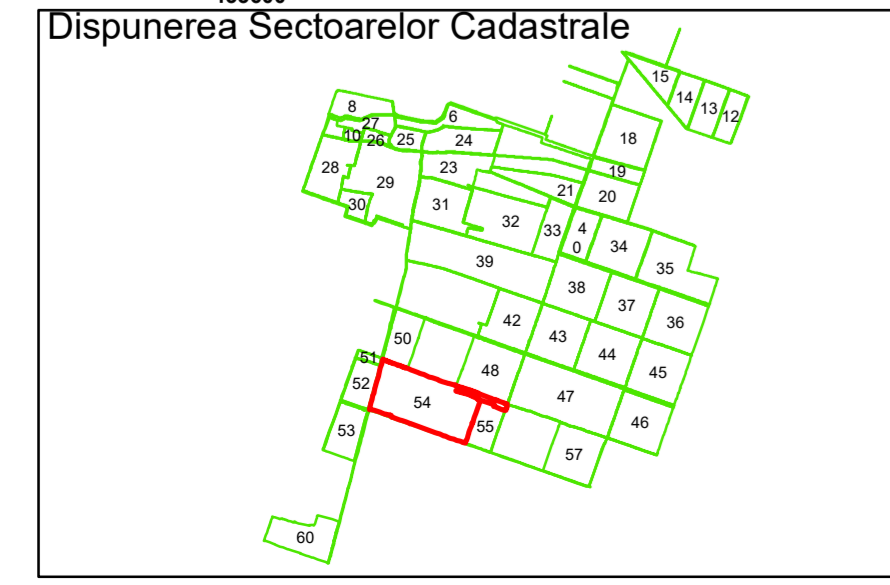

Legendă

	Limită UAT		Număr Sector Cadastral
	Limită Intravilan	458	Identificator Teren
	Sector Cadastral	C1	Număr Construcție
	Limită Imobil		Calea Ferată

Executant: SC MEGAGIS SRL

Spre publicare
Data: iunie 2023

PLAN CADASTRAL
Comuna Amărăștii de Jos
Județul Dolj
Sector Cadastral 54
Scara 1:2000, sistem de proiecție STEREO 70

COMUNA
AMĂRĂȘTII
DE JOS

54

Legendă

	Limită UAT		Număr Sector Cadastral
	Limită Intravilan	458	Identificator Teren
	Sector Cadastral	C1	Număr Construcție
	Limită Imobil		Calea Ferată

Executant: SC MEGAGIS SRL

Spre publicare
Data: iunie 2023

PLAN CADASTRAL
Comuna Amărăștii de Jos
Județul Dolj
Sector Cadastral 54
Scara 1:2000, sistem de proiecție STEREO 70

Legendă

	Limită UAT		Număr Sector Cadastral
	Limită Intravilan	458	Identificator Teren
	Sector Cadastral	C1	Număr Construcție
	Limită Imobil		Calea Ferată

Executant: SC MEGAGIS SRL

Spre publicare
Data: iunie 2023

PLAN CADASTRAL
Comuna Amărăștii de Jos
Județul Dolj
Sector Cadastral 54
Scara 1:2000, sistem de proiecție STEREO 70