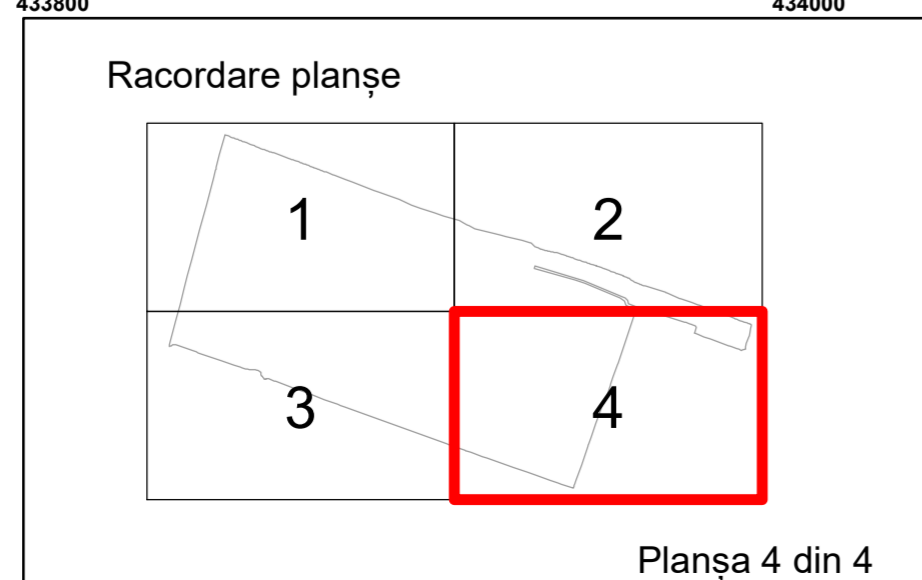

PLAN CADASTRAL
Comuna Amărăștii de Jos
Județul Dolj
Sector Cadastral 54
Scara 1:2000, sistem de proiecție STEREO 70

COMUNA
AMĂRĂȘTII
DE JOS

54

Legendă

	Limită UAT		Număr Sector Cadastral
	Limită Intravilan	458	Identificator Teren
	Sector Cadastral	C1	Număr Construcție
	Limită Imobil		Calea Ferată

Executant: SC MEGAGIS SRL

Spre publicare
Data: iunie 2023

PLAN CADASTRAL
Comuna Amărăștii de Jos
Județul Dolj
Sector Cadastral 54
Scara 1:2000, sistem de proiecție STEREO 70

Legendă

	Limită UAT		Număr Sector Cadastral
	Limită Intravilan	458	Identificator Teren
	Sector Cadastral	C1	Număr Construcție
	Limită Imobil		Calea Ferată