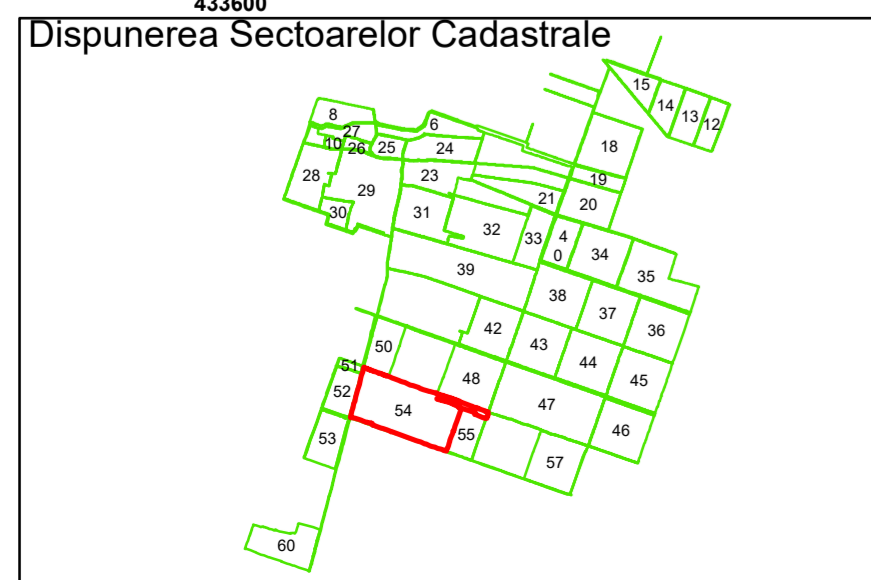

PLAN CADASTRAL
Comuna Amărăștii de Jos
Județul Dolj
Sector Cadastral 54
Scara 1:2000, sistem de proiecție STEREO 70

COMUNA
AMĂRĂȘTII
DE JOS

54

Legendă

	Limită UAT		Număr Sector Cadastral
	Limită Intravilan	458	Identificator Teren
	Sector Cadastral	C1	Număr Construcție
	Limită Imobil		Calea Ferată

Executant: SC MEGAGIS SRL

Spre publicare
Data: iunie 2023

PLAN CADASTRAL
Comuna Amărăștii de Jos
Județul Dolj
Sector Cadastral 54
Scara 1:2000, sistem de proiecție STEREO 70

Legendă

	Limită UAT		Număr Sector Cadastral
	Limită Intravilan	458	Identificator Teren
	Sector Cadastral	C1	Număr Construcție
	Limită Imobil		Calea Ferată

Executant: SC MEGAGIS SRL

Spre publicare
Data: iunie 2023

PLAN CADASTRAL
Comuna Amărăștii de Jos
Județul Dolj
Sector Cadastral 54
Scara 1:2000, sistem de proiecție STEREO 70