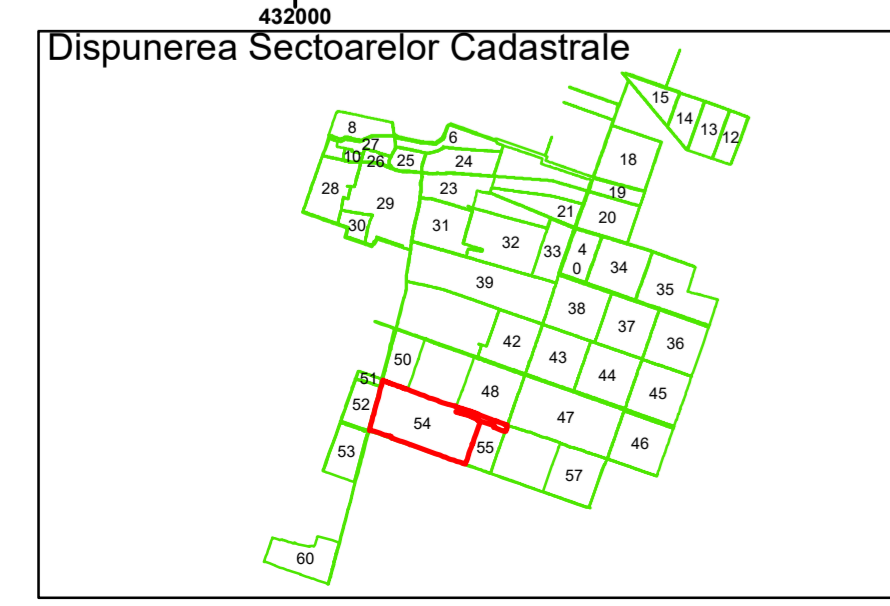

PLAN CADASTRAL
Comuna Amărăștii de Jos
Județul Dolj
Sector Cadastral 54
Scara 1:2000, sistem de proiecție STEREO 70

COMUNA
AMĂRĂȘTII
DE JOS

54

Legendă

	Limită UAT		Număr Sector Cadastral
	Limită Intravilan	458	Identificator Teren
	Sector Cadastral	C1	Număr Construcție
	Limită Imobil		Calea Ferată

Executant: SC MEGAGIS SRL

Spre publicare
Data: iunie 2023

PLAN CADASTRAL
Comuna Amărăștii de Jos
Județul Dolj
Sector Cadastral 54
Scara 1:2000, sistem de proiecție STEREO 70

Legendă

	Limită UAT		Număr Sector Cadastral
	Limită Intravilan	458	Identificator Teren
	Sector Cadastral	C1	Număr Construcție
	Limită Imobil		Calea Ferată

Executant: SC MEGAGIS SRL

Spre publicare
Data: iunie 2023

PLAN CADASTRAL
Comuna Amărăștii de Jos
Județul Dolj
Sector Cadastral 54
Scara 1:2000, sistem de proiecție STEREO 70