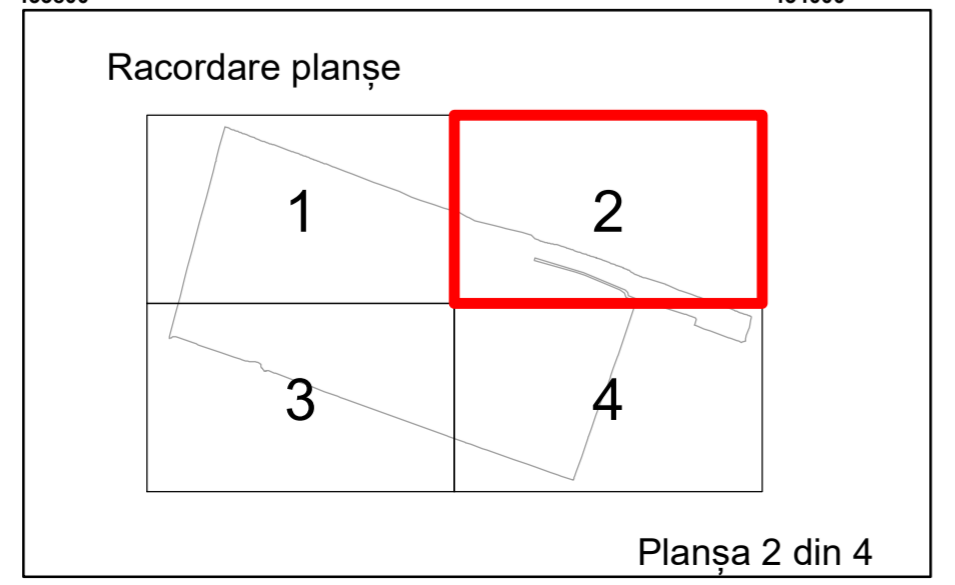

Legendă

	Limită UAT		Număr Sector Cadastral
	Limită Intravilan	458	Identificator Teren
	Sector Cadastral	C1	Număr Construcție
	Limită Imobil		Calea Ferată

Executant: SC MEGAGIS SRL

Spre publicare
Data: iunie 2023

PLAN CADASTRAL
Comuna Amărăștii de Jos
Județul Dolj
Sector Cadastral 54
Scara 1:2000, sistem de proiecție STEREO 70

COMUNA
AMĂRĂȘTII
DE JOS

54

Legendă

	Limită UAT		Număr Sector Cadastral
	Limită Intravilan	458	Identificator Teren
	Sector Cadastral	C1	Număr Construcție
	Limită Imobil		Calea Ferată