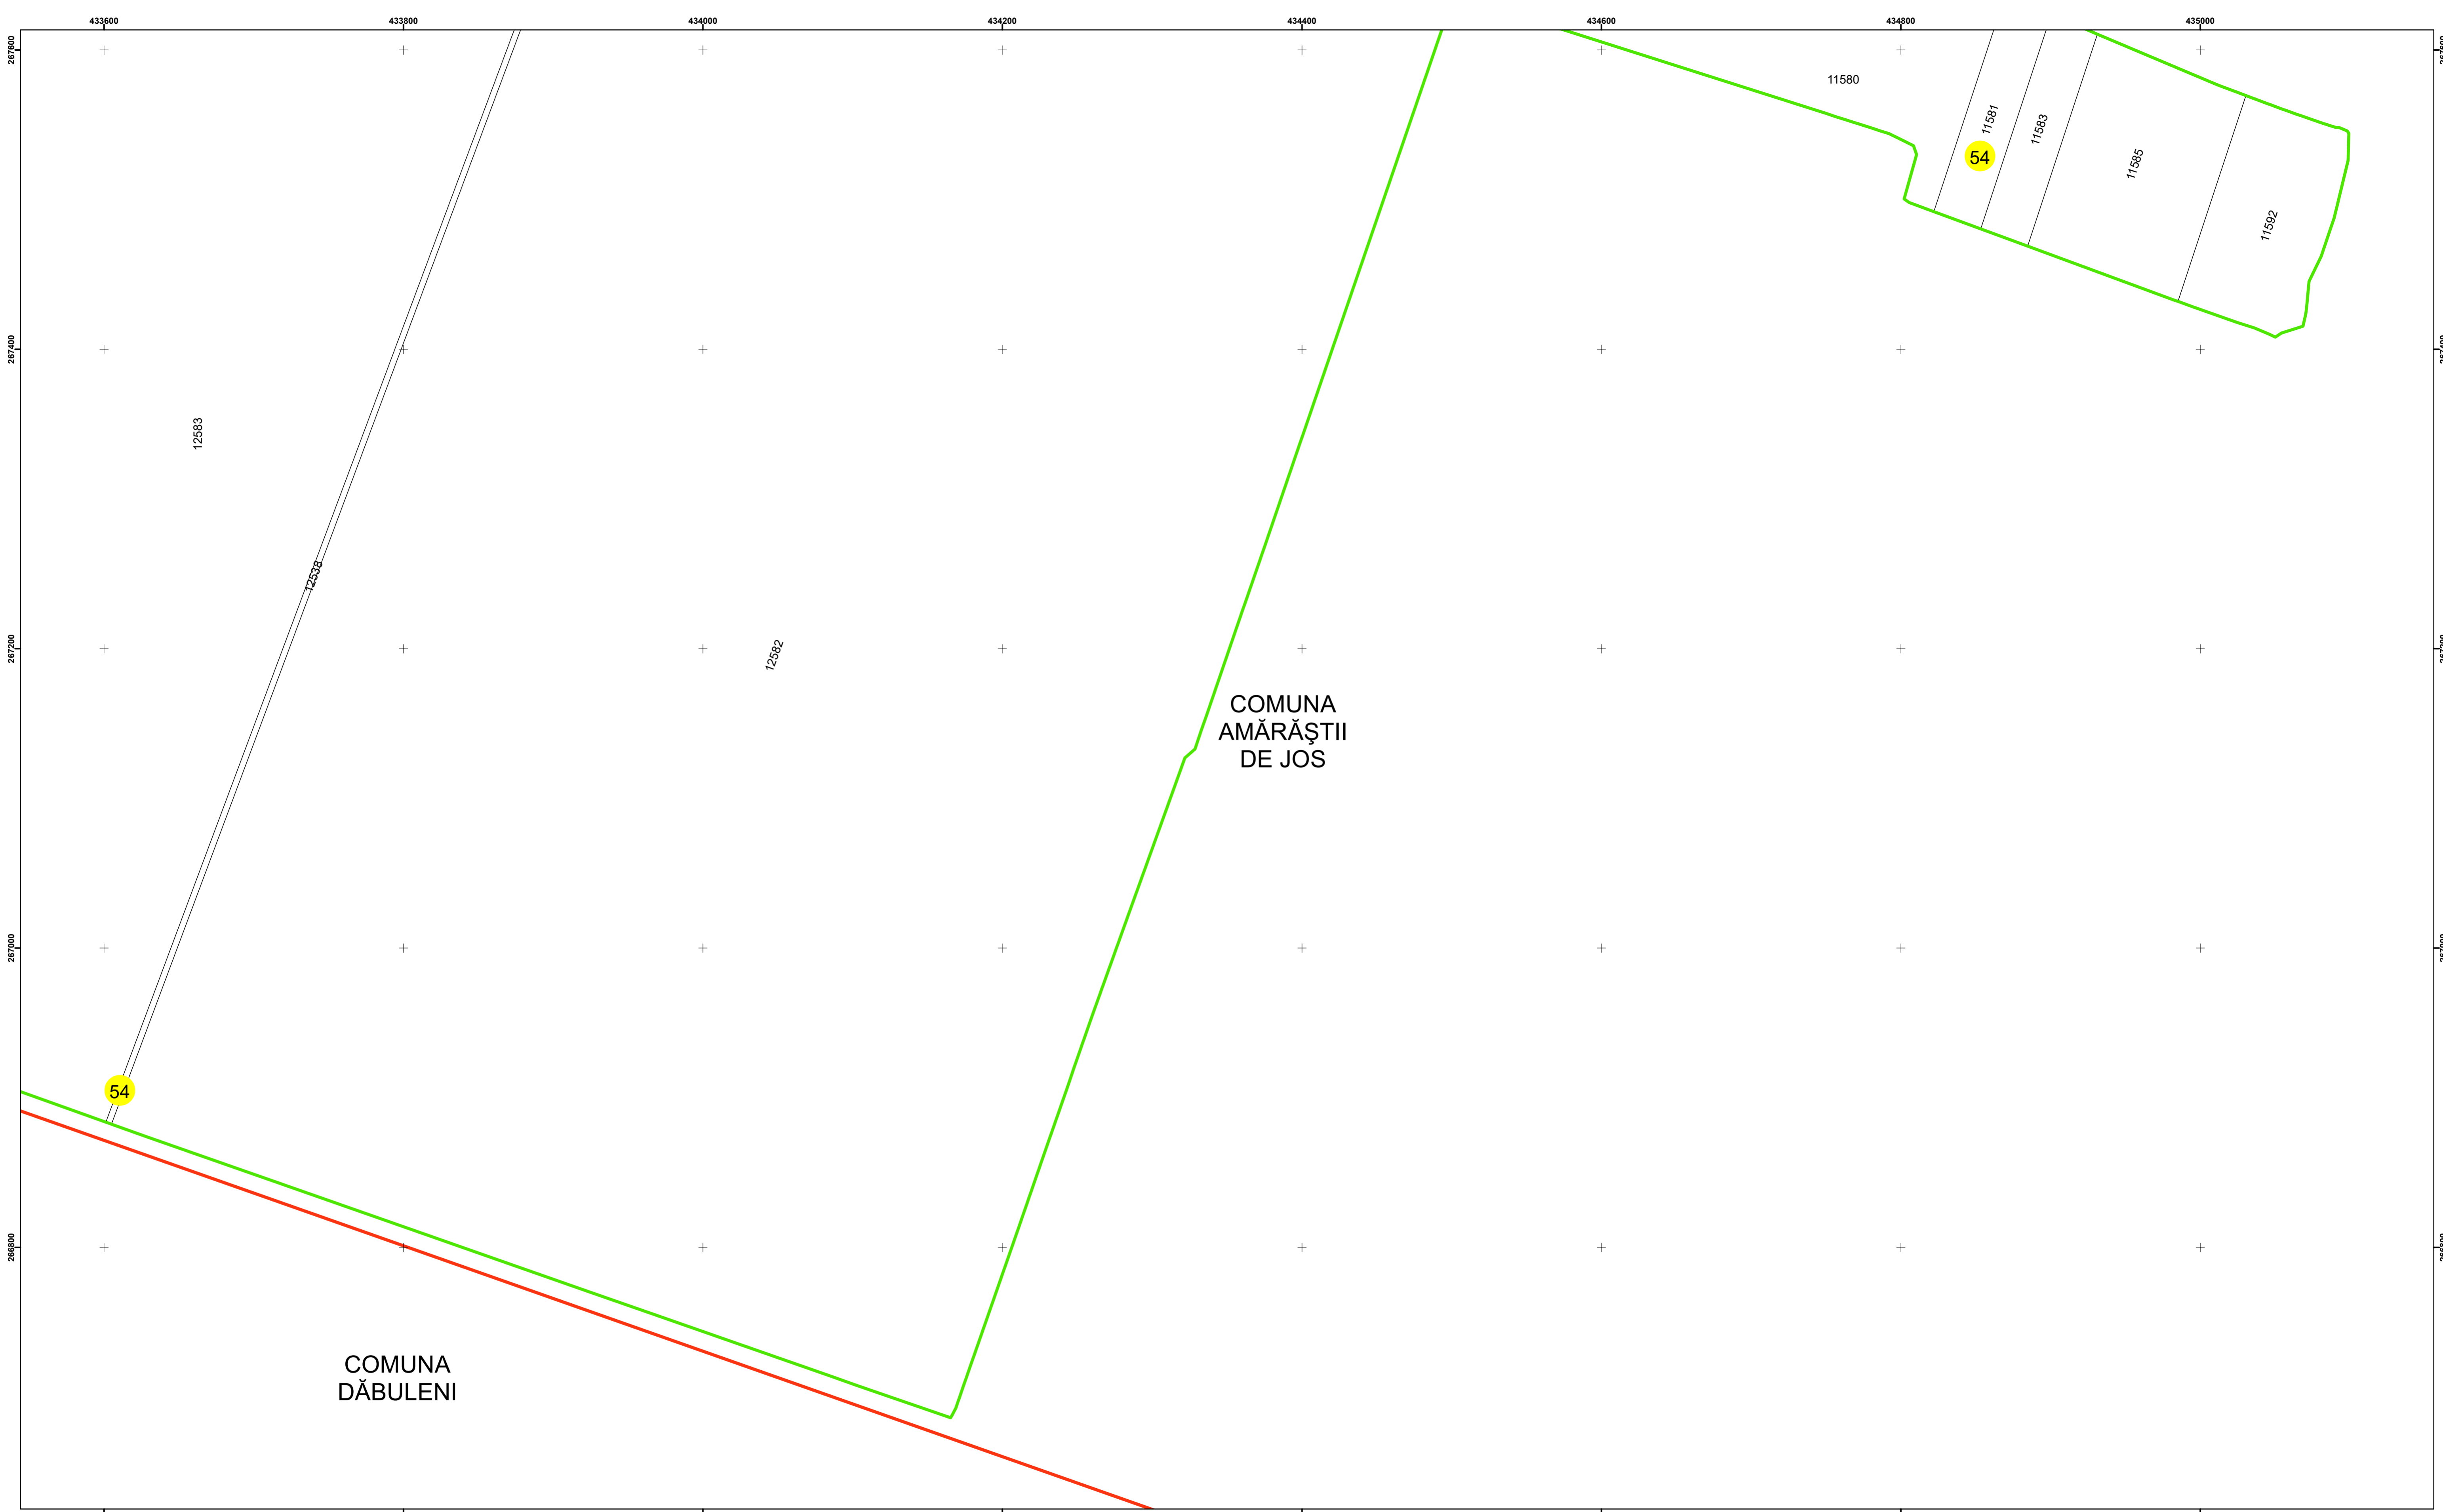

Legendă

	Limită UAT		Număr Sector Cadastral
	Limită Intravilan	458	Identificator Teren
	Sector Cadastral	C1	Număr Construcție
	Limită Imobil		Calea Ferată

Executant: SC MEGAGIS SRL

Spre publicare
Data: iunie 2023

PLAN CADASTRAL
Comuna Amărăștii de Jos
Județul Dolj
Sector Cadastral 54
Scara 1:2000, sistem de proiecție STEREO 70

COMUNA
AMĂRĂȘTII
DE JOS

54

Legendă

	Limită UAT		Număr Sector Cadastral
	Limită Intravilan	458	Identificator Teren
	Sector Cadastral	C1	Număr Construcție
	Limită Imobil		Calea Ferată

Executant: SC MEGAGIS SRL

Spre publicare
Data: iunie 2023

PLAN CADASTRAL
Comuna Amărăștii de Jos
Județul Dolj
Sector Cadastral 54
Scara 1:2000, sistem de proiecție STEREO 70

Legendă

	Limită UAT		Număr Sector Cadastral
	Limită Intravilan	458	Identificator Teren
	Sector Cadastral	C1	Număr Construcție
	Limită Imobil		Calea Ferată