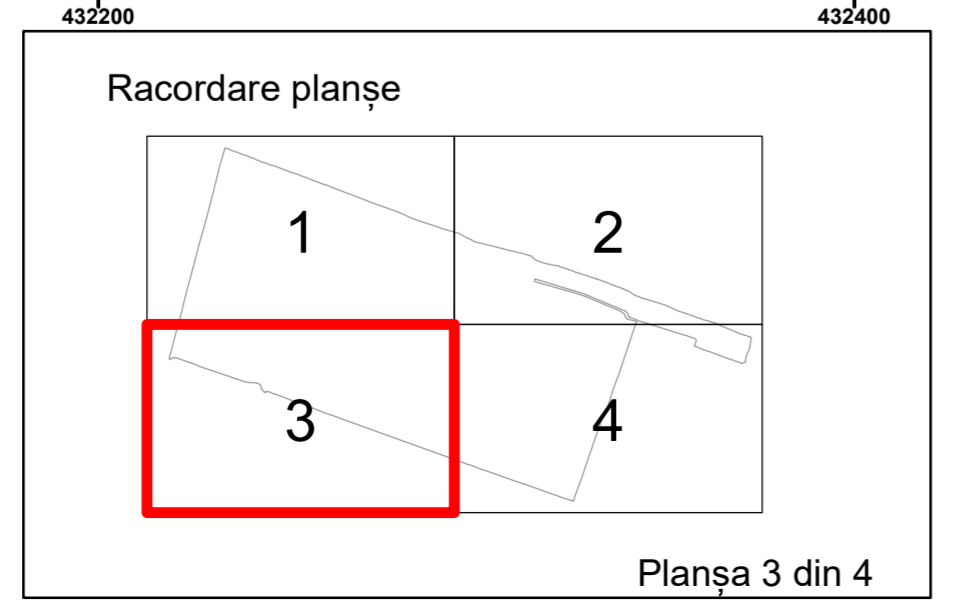

PLAN CADASTRAL
Comuna Amărăștii de Jos
Județul Dolj
Sector Cadastral 54
Scara 1:2000, sistem de proiecție STEREO 70

COMUNA
AMĂRĂȘTII
DE JOS

54

Legendă

	Limită UAT		Număr Sector Cadastral
	Limită Intravilan	458	Identificator Teren
	Sector Cadastral	C1	Număr Construcție
	Limită Imobil		Calea Ferată

Executant: SC MEGAGIS SRL

Spre publicare
Data: iunie 2023

PLAN CADASTRAL
Comuna Amărăștii de Jos
Județul Dolj
Sector Cadastral 54
Scara 1:2000, sistem de proiecție STEREO 70

Legendă

	Limită UAT		Număr Sector Cadastral
	Limită Intravilan	458	Identificator Teren
	Sector Cadastral	C1	Număr Construcție
	Limită Imobil		Calea Ferată