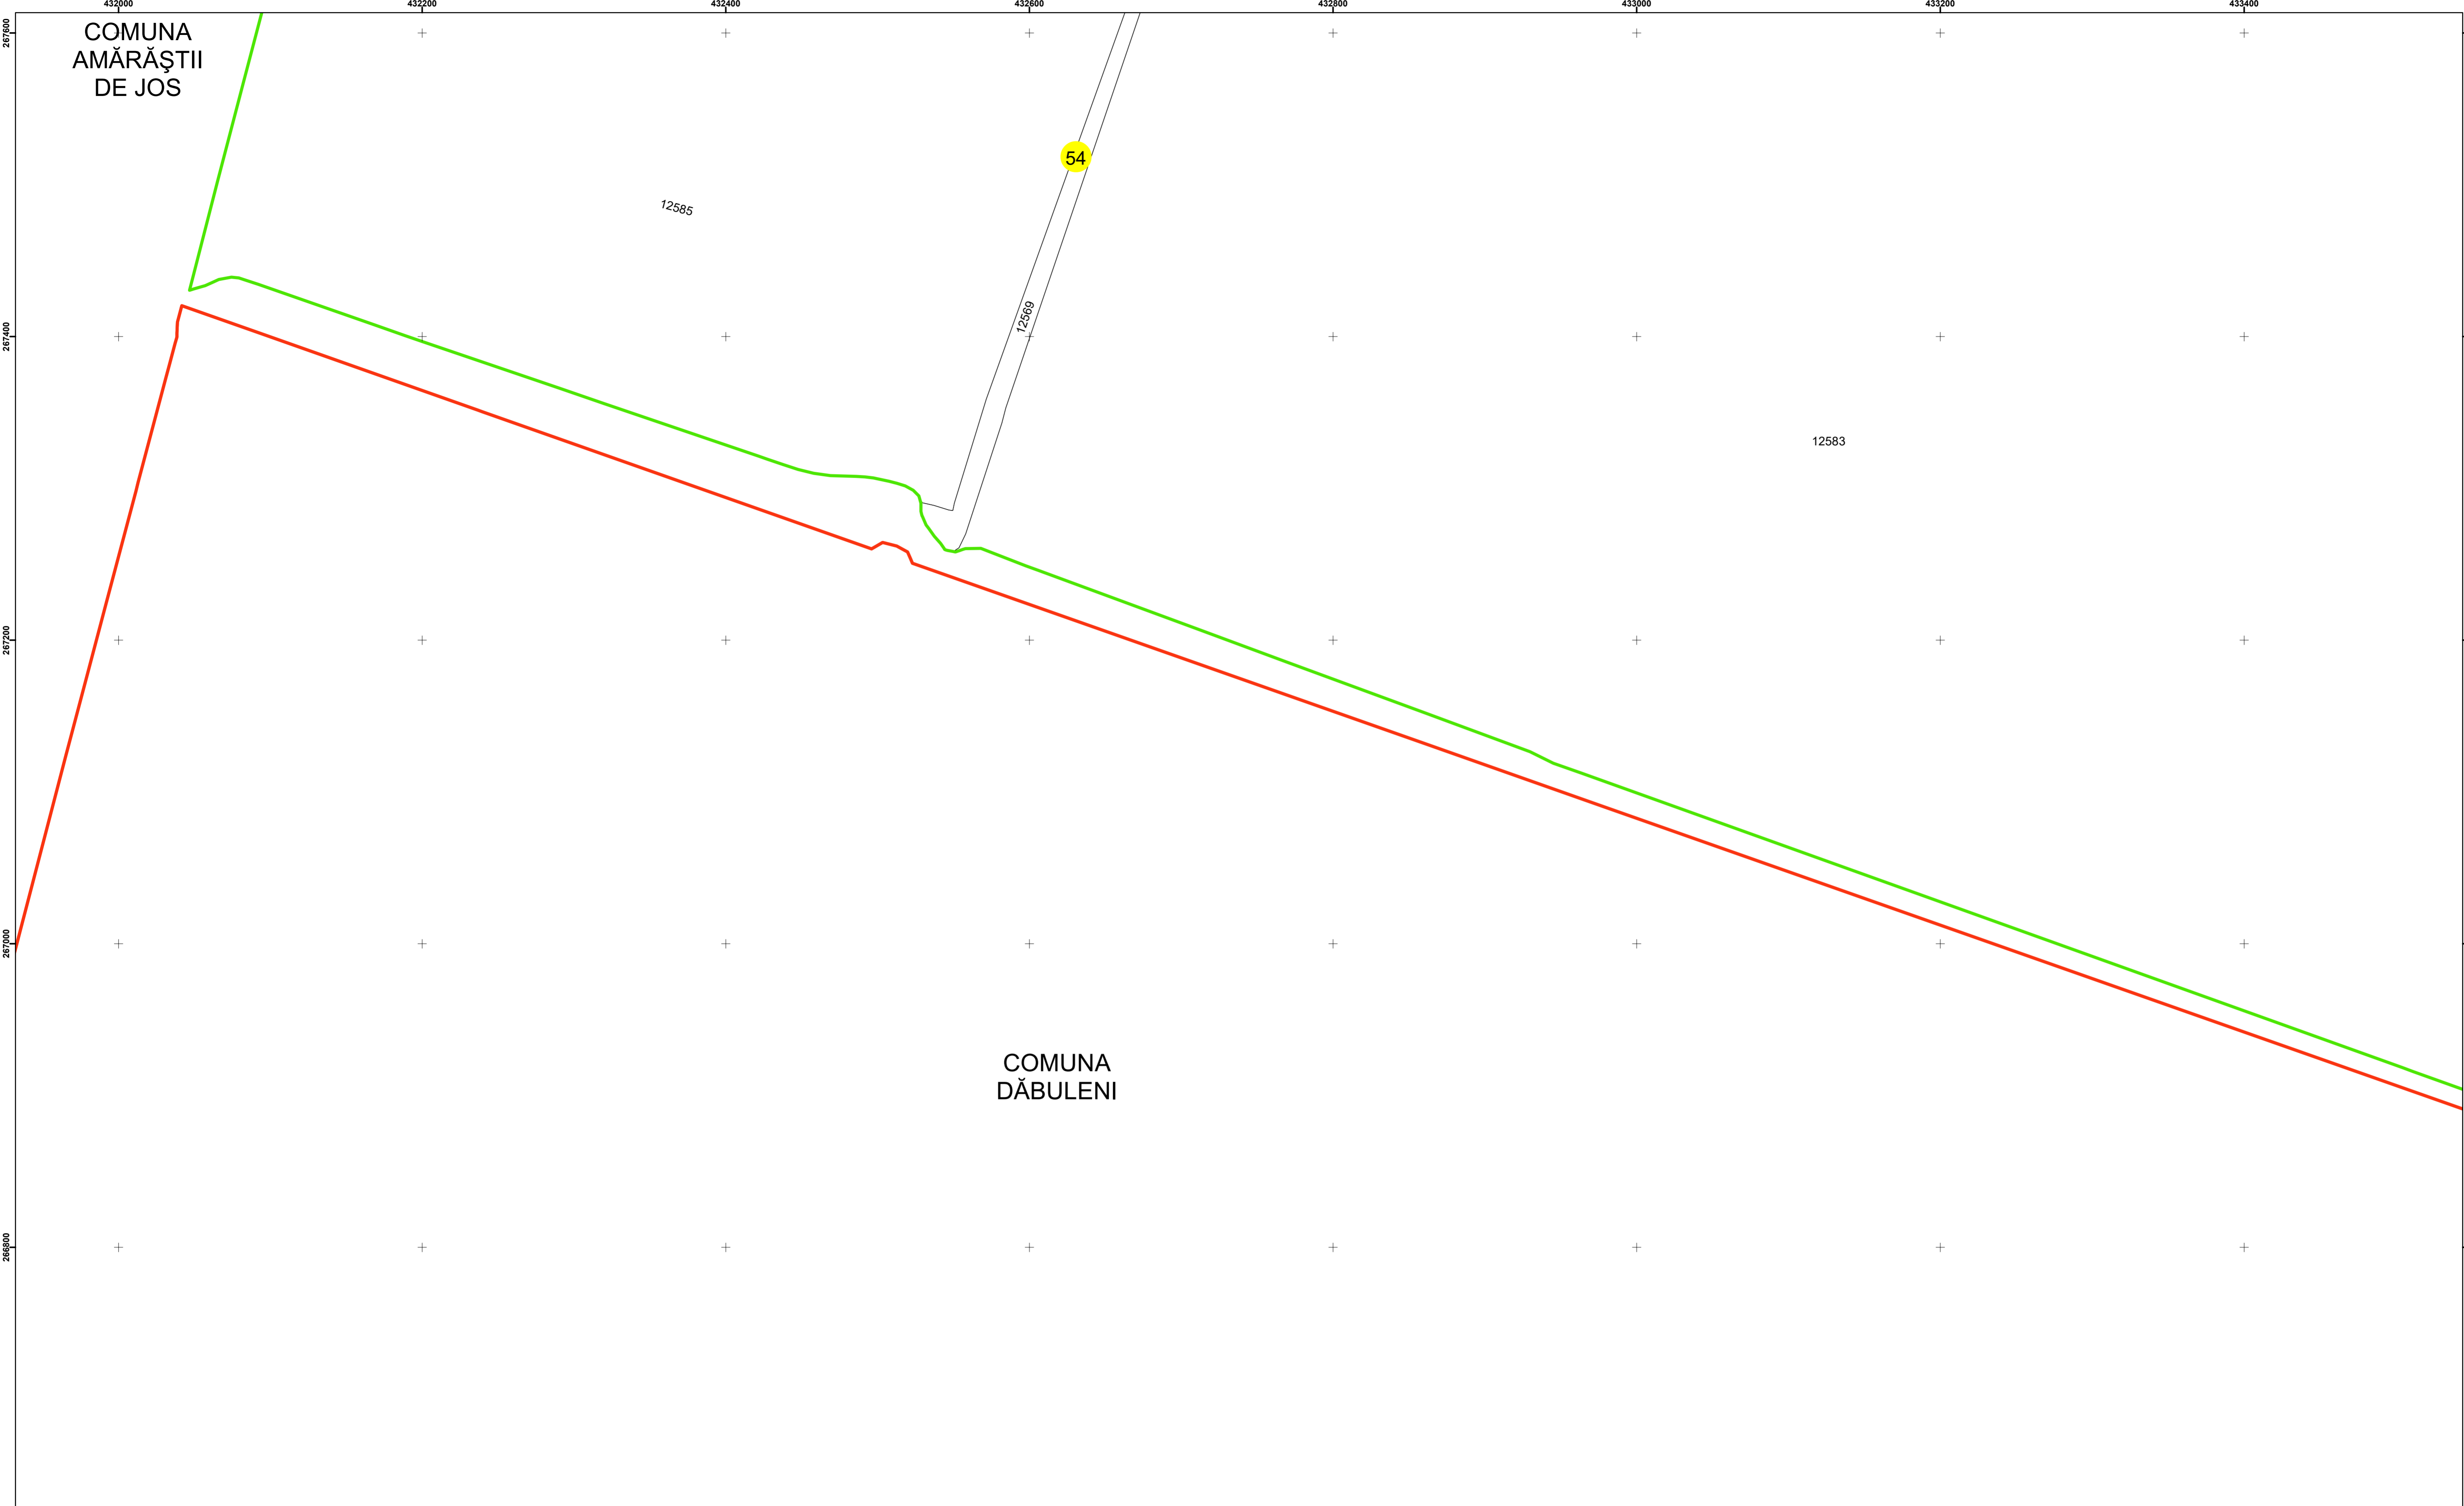

Legendă

	Limită UAT		Număr Sector Cadastral
	Limită Intravilan	458	Identificator Teren
	Sector Cadastral	C1	Număr Construcție
	Limită Imobil		Calea Ferată

Executant: SC MEGAGIS SRL

Spre publicare
Data: iunie 2023

PLAN CADASTRAL
Comuna Amărăștii de Jos
Județul Dolj
Sector Cadastral 54
Scara 1:2000, sistem de proiecție STEREO 70

COMUNA
AMĂRĂȘTII
DE JOS

54

Legendă

	Limită UAT		Număr Sector Cadastral
	Limită Intravilan	458	Identificator Teren
	Sector Cadastral	C1	Număr Construcție
	Limită Imobil		Calea Ferată

Executant: SC MEGAGIS SRL

Spre publicare
Data: iunie 2023

PLAN CADASTRAL
Comuna Amărăștii de Jos
Județul Dolj
Sector Cadastral 54
Scara 1:2000, sistem de proiecție STEREO 70

Legendă

	Limită UAT		Număr Sector Cadastral
	Limită Intravilan	458	Identificator Teren
	Sector Cadastral	C1	Număr Construcție
	Limită Imobil		Calea Ferată