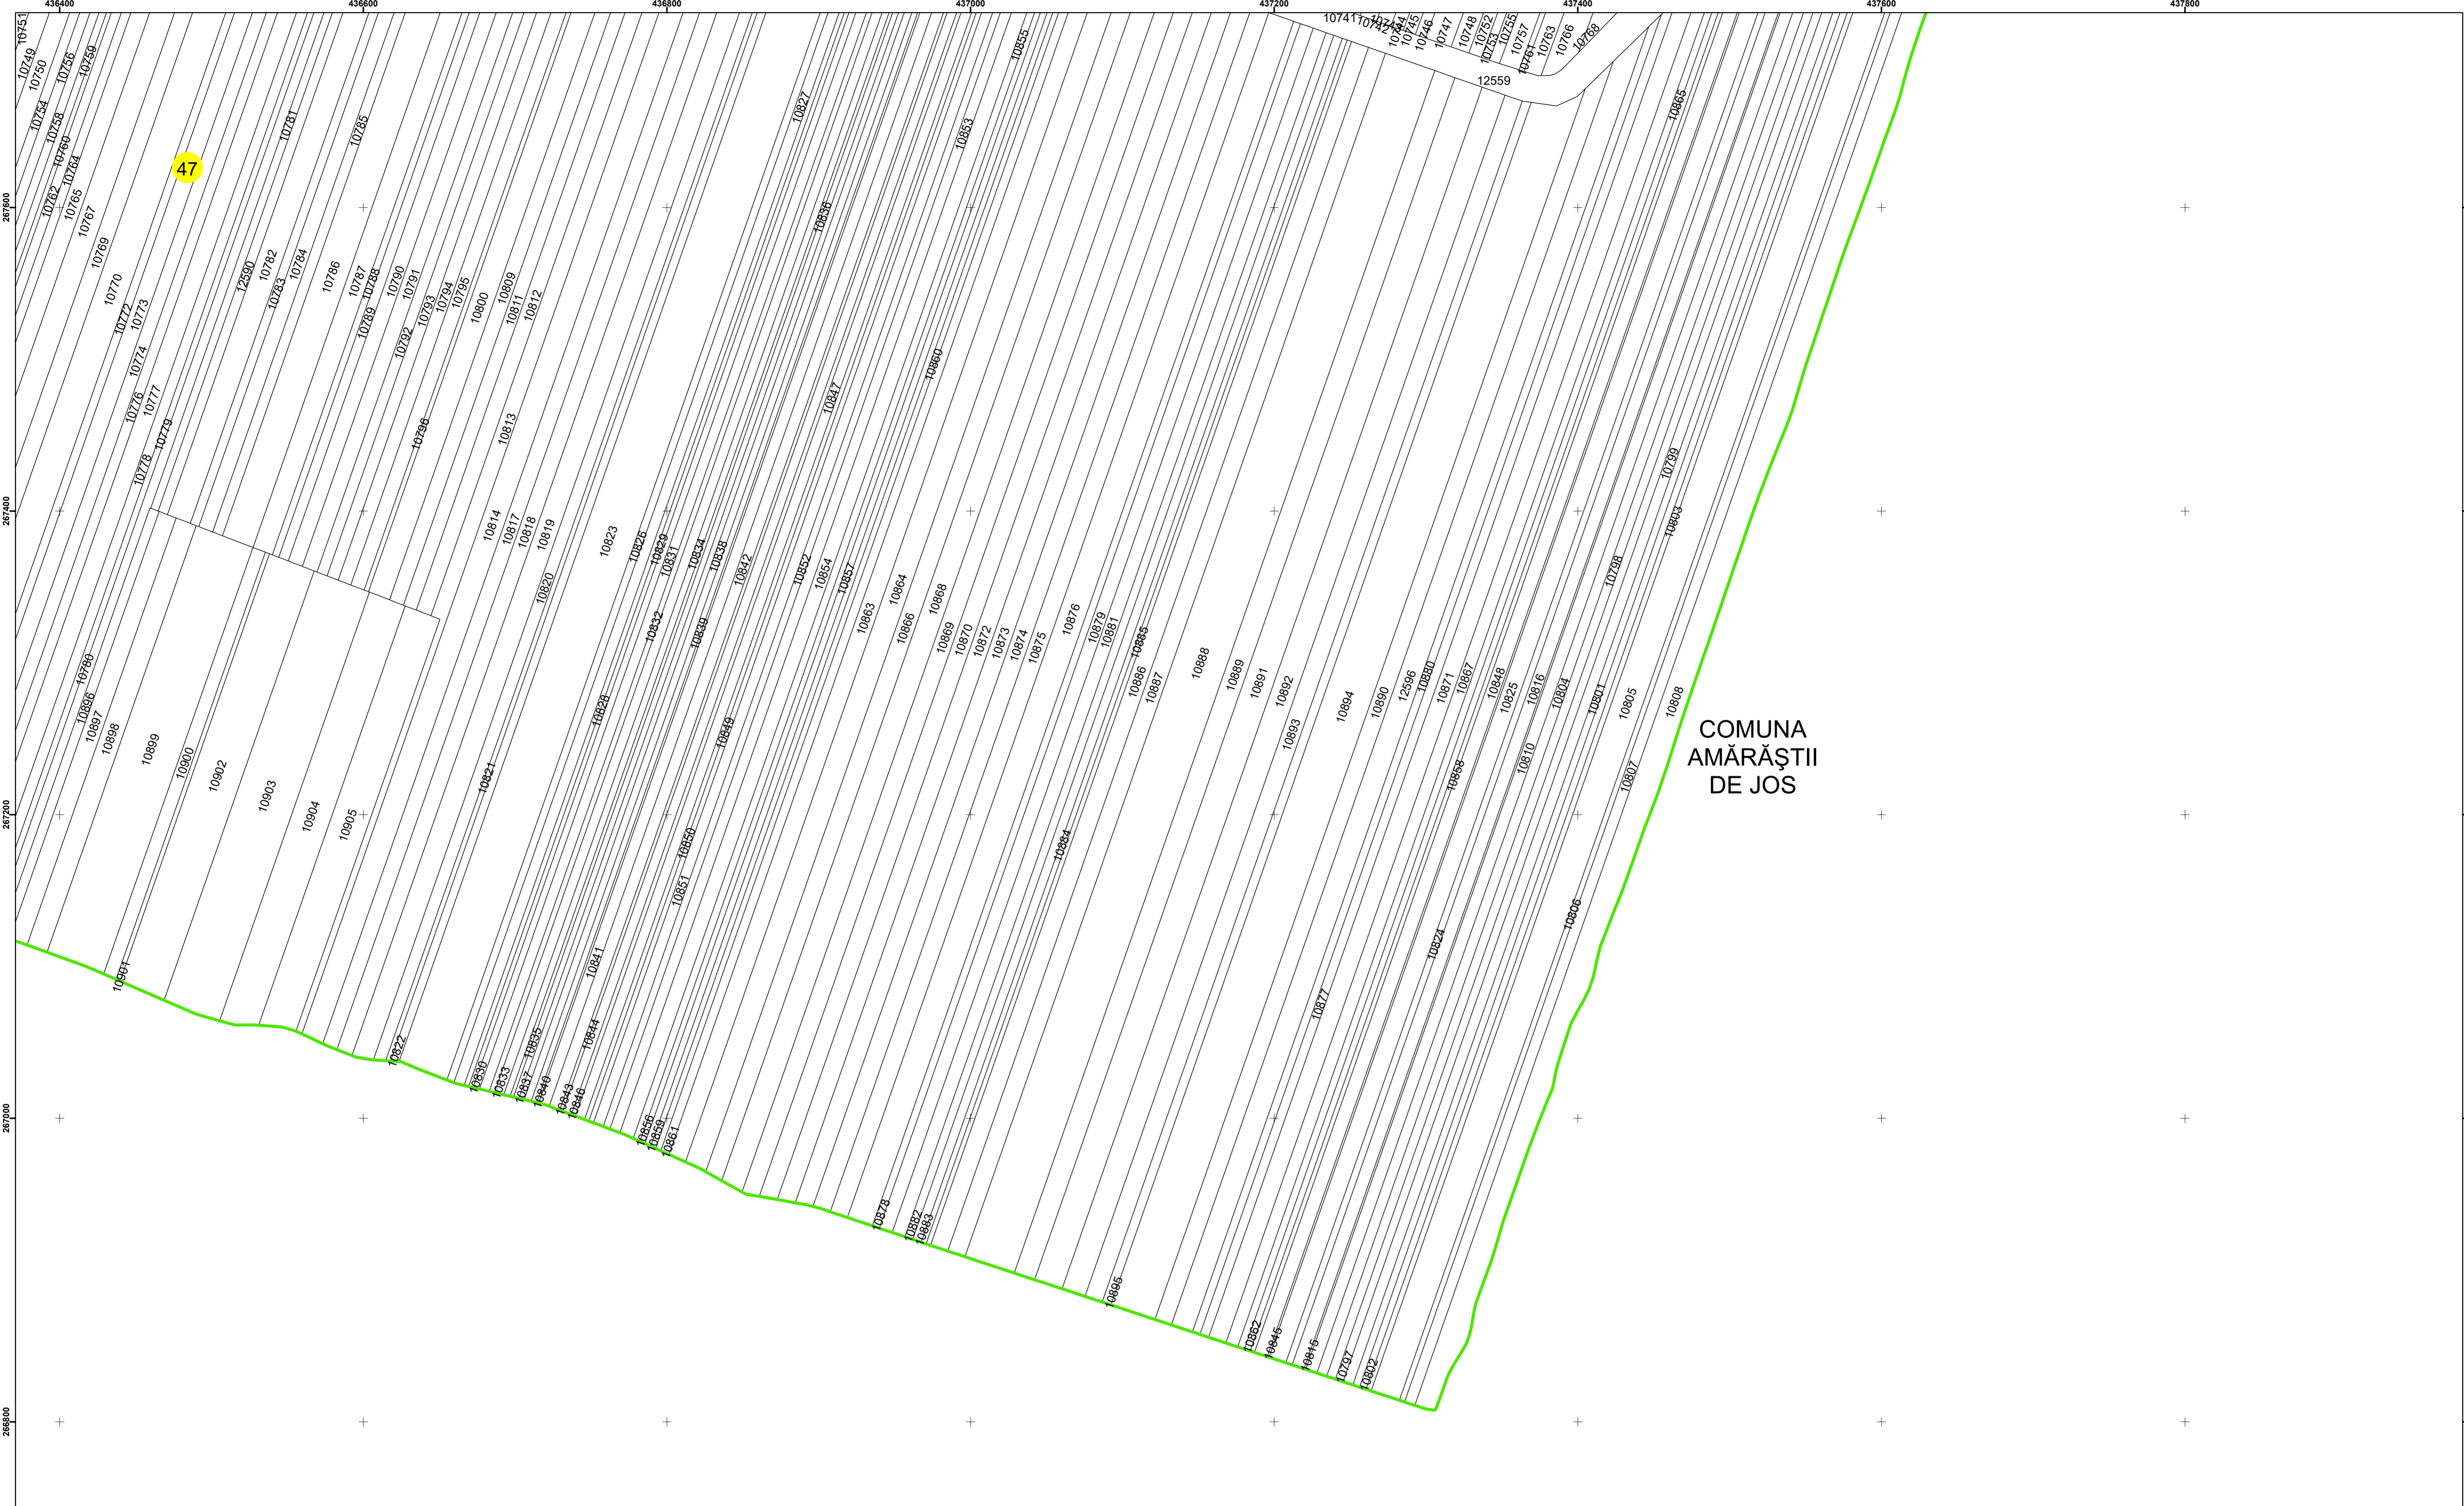

Legendă

	Limită UAT		Număr Sector Cadastral
	Limită Intravilan	458	Identificator Teren
	Sector Cadastral	C1	Număr Construcție
	Limită Imobil		Calea Ferată

Executant: SC MEGAGIS SRL

Spre publicare
Data: iunie 2023

PLAN CADASTRAL
Comuna Amărăștii de Jos
Județul Dolj
Sector Cadastral 47
Scara 1:2000, sistem de proiecție STEREO 70

Legendă

	Limită UAT		Număr Sector Cadastral
	Limită Intravilan	458	Identificator Teren
	Sector Cadastral	C1	Număr Construcție
	Limită Imobil		Calea Ferată

Executant: SC MEGAGIS SRL

Spre publicare

Data: iunie 2023

PLAN CADASTRAL

Comuna Amărăștii de Jos
Județul Dolj
Sector Cadastral 47

Scara 1:2000, sistem de proiecție STEREO 70

Legendă

	Limită UAT		Număr Sector Cadastral
	Limită Intravilan	458	Identificator Teren
	Sector Cadastral	C1	Număr Construcție
	Limită Imobil		Calea Ferată

Executant: SC MEGAGIS SRL

Spre publicare
Data: iunie 2023

PLAN CADASTRAL
Comuna Amărăștii de Jos
Județul Dolj
Sector Cadastral 47
Scara 1:2000, sistem de proiecție STEREO 70

COMUNA
AMĂRĂȘTII
DE JOS

Legendă