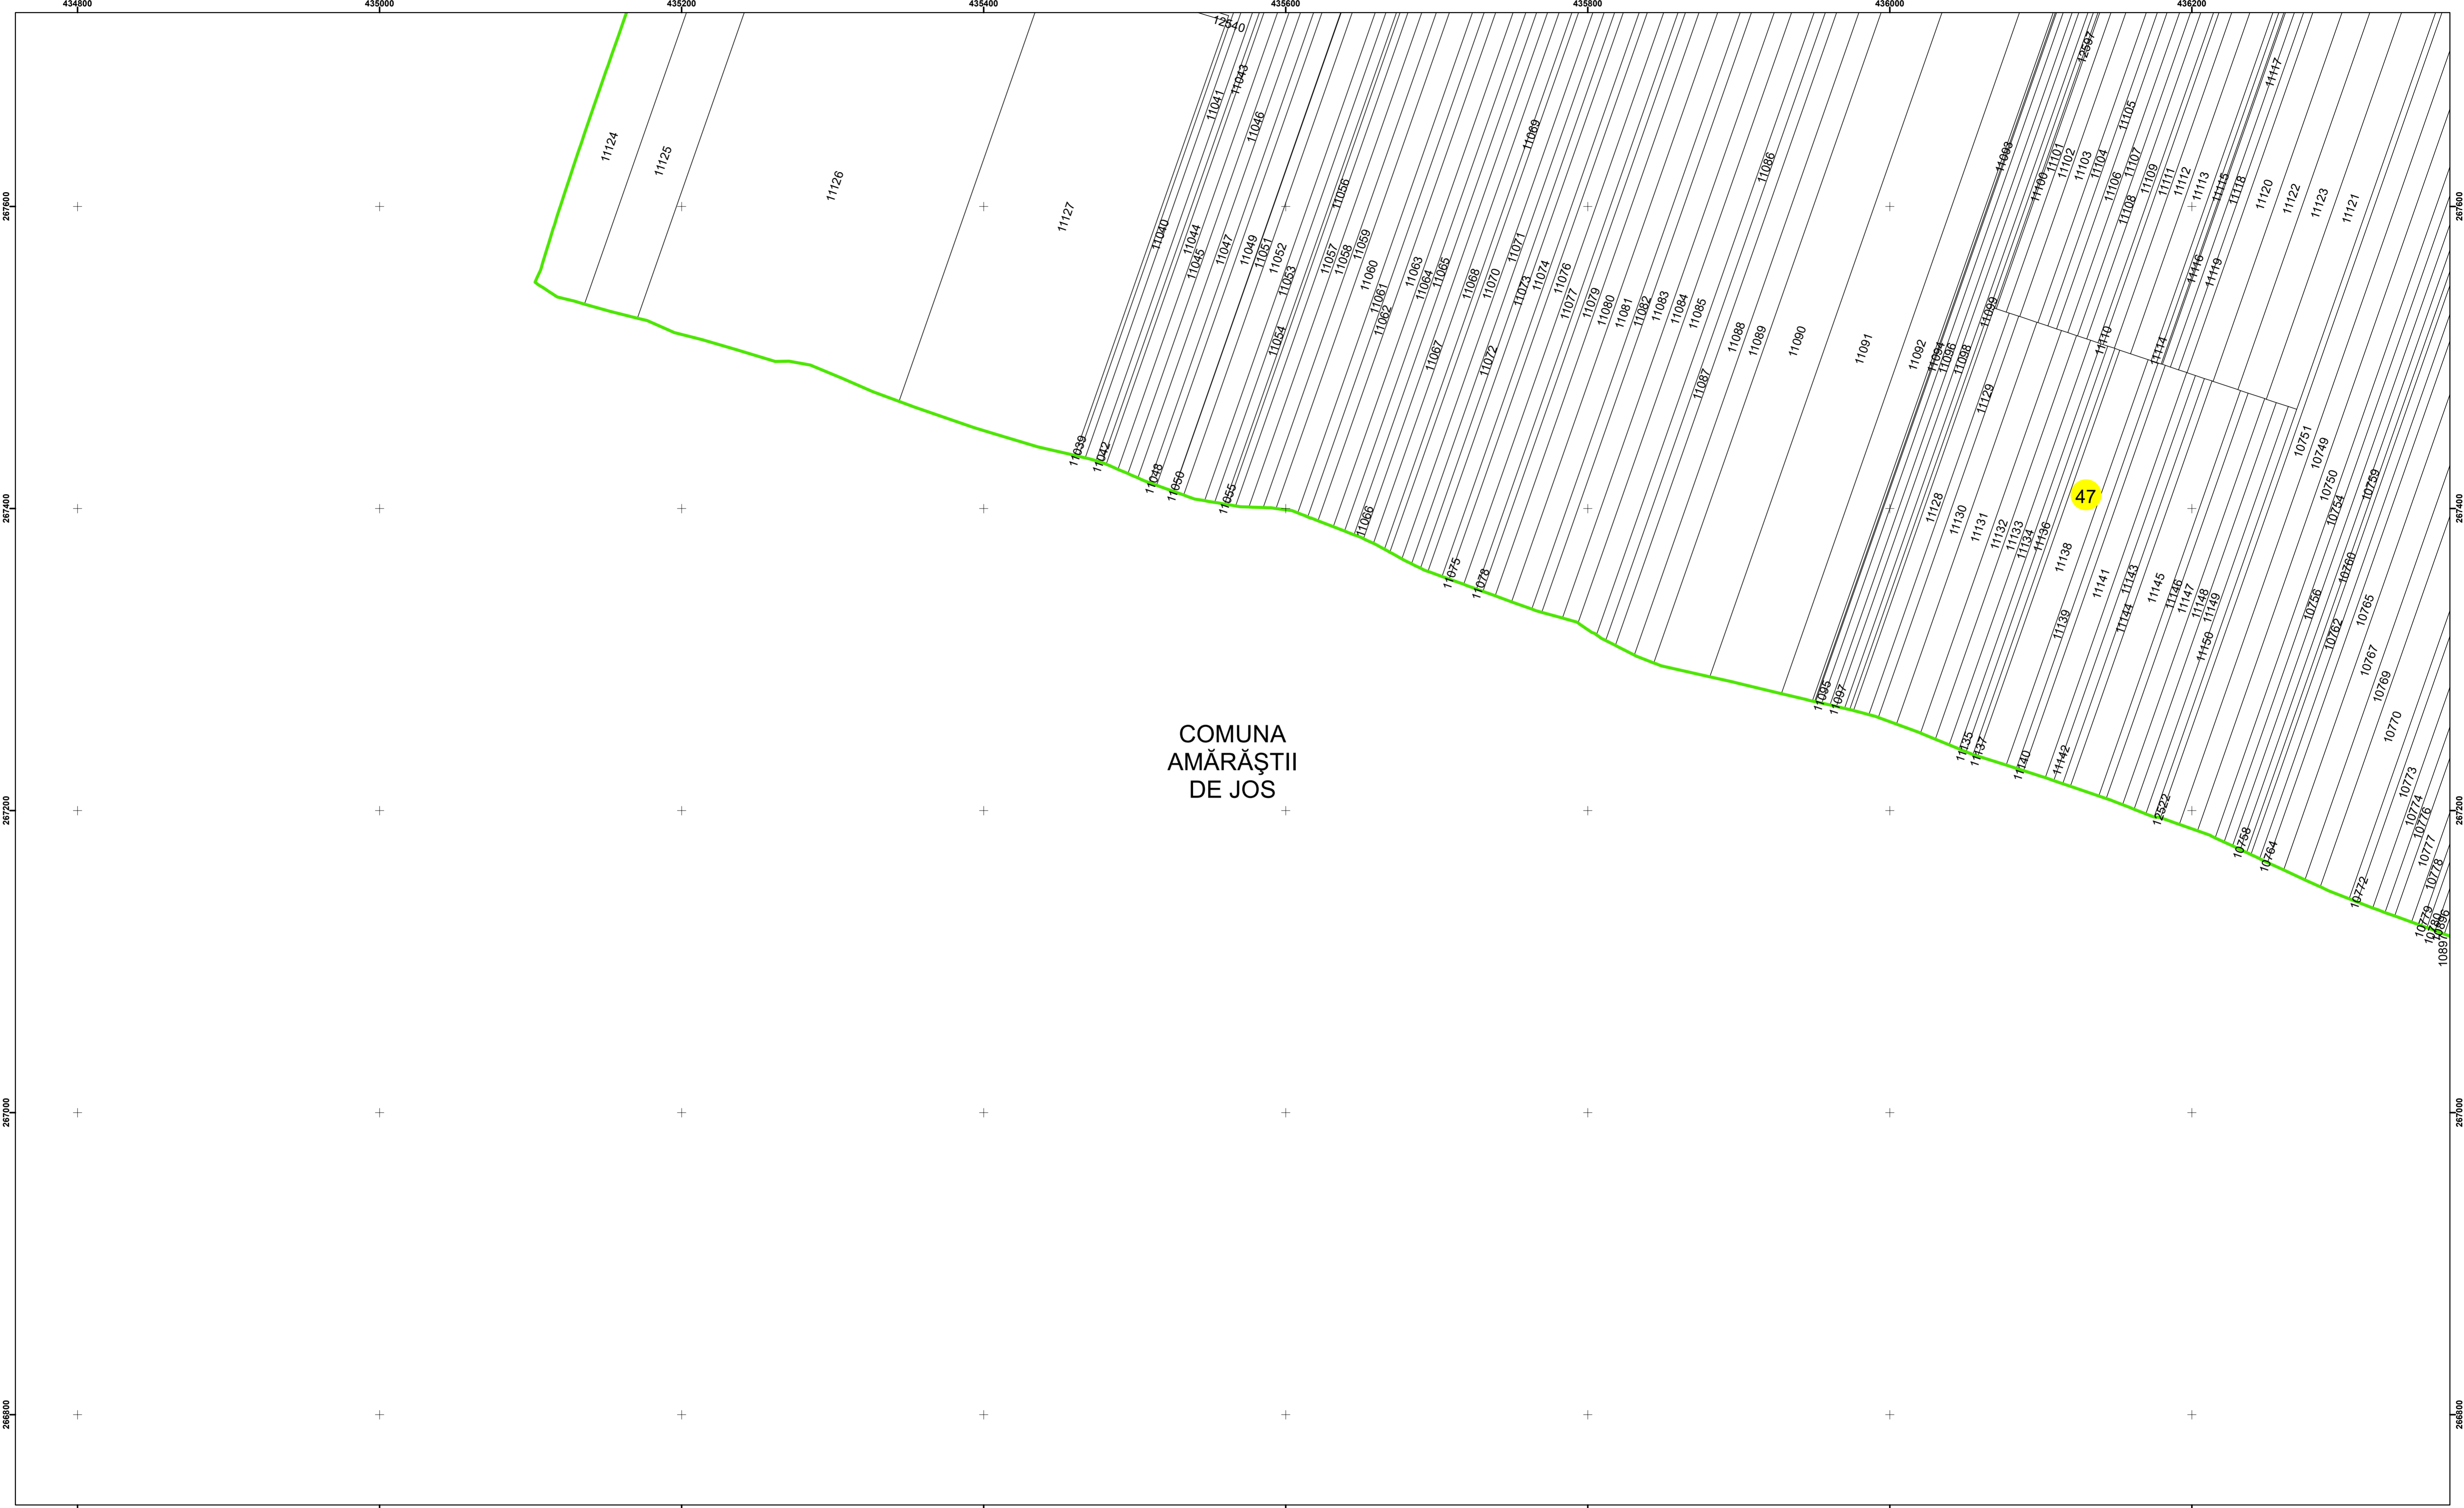

Legendă

	Limită UAT		Număr Sector Cadastral
	Limită Intravilan	458	Identificator Teren
	Sector Cadastral	C1	Număr Construcție
	Limită Imobil		Calea Ferată

Executant: SC MEGAGIS SRL

Spre publicare
Data: iunie 2023

PLAN CADASTRAL
Comuna Amărăștii de Jos
Județul Dolj
Sector Cadastral 47
Scara 1:2000, sistem de proiecție STEREO 70

Legendă

	Limită UAT		Număr Sector Cadastral
	Limită Intravilan	458	Identificator Teren
	Sector Cadastral	C1	Număr Construcție
	Limită Imobil		Calea Ferată

Executant: SC MEGAGIS SRL

Spre publicare

Data: iunie 2023

PLAN CADASTRAL

Comuna Amărăștii de Jos
Județul Dolj
Sector Cadastral 47

Scara 1:2000, sistem de proiecție STEREO 70

Legendă

	Limită UAT		Număr Sector Cadastral
	Limită Intravilan	458	Identificator Teren
	Sector Cadastral	C1	Număr Construcție
	Limită Imobil		Calea Ferată

Executant: SC MEGAGIS SRL

Spre publicare
Data: iunie 2023

PLAN CADASTRAL
Comuna Amărăștii de Jos
Județul Dolj
Sector Cadastral 47
Scara 1:2000, sistem de proiecție STEREO 70

COMUNA
AMĂRĂȘTII
DE JOS

Legendă