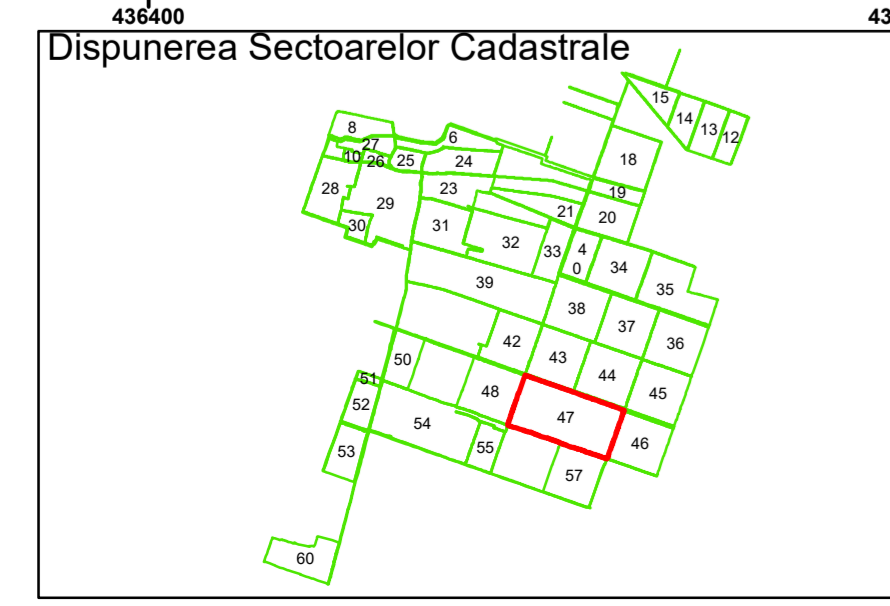

Executant: SC MEGAGIS SRL

Spre publicare

Data: iunie 2023

PLAN CADASTRAL

Comuna Amărăștii de Jos
Județul Dolj
Sector Cadastral 47

Scara 1:2000, sistem de proiecție STEREO 70

Legendă

	Limită UAT		Număr Sector Cadastral
	Limită Intravilan	458	Identificator Teren
	Sector Cadastral	C1	Număr Construcție
	Limită Imobil		Calea Ferată

Executant: SC MEGAGIS SRL

Spre publicare
Data: iunie 2023

PLAN CADASTRAL
Comuna Amărăștii de Jos
Județul Dolj
Sector Cadastral 47
Scara 1:2000, sistem de proiecție STEREO 70

COMUNA
AMĂRĂȘTII
DE JOS

Legendă

	Limită UAT		Număr Sector Cadastral
	Limită Intravilan	458	Identificator Teren
	Sector Cadastral	C1	Număr Construcție
	Limită Imobil		Calea Ferată

Executant: SC MEGAGIS SRL

Spre publicare
Data: iunie 2023

PLAN CADASTRAL
Comuna Amărăștii de Jos
Județul Dolj
Sector Cadastral 47
Scara 1:2000, sistem de proiecție STEREO 70