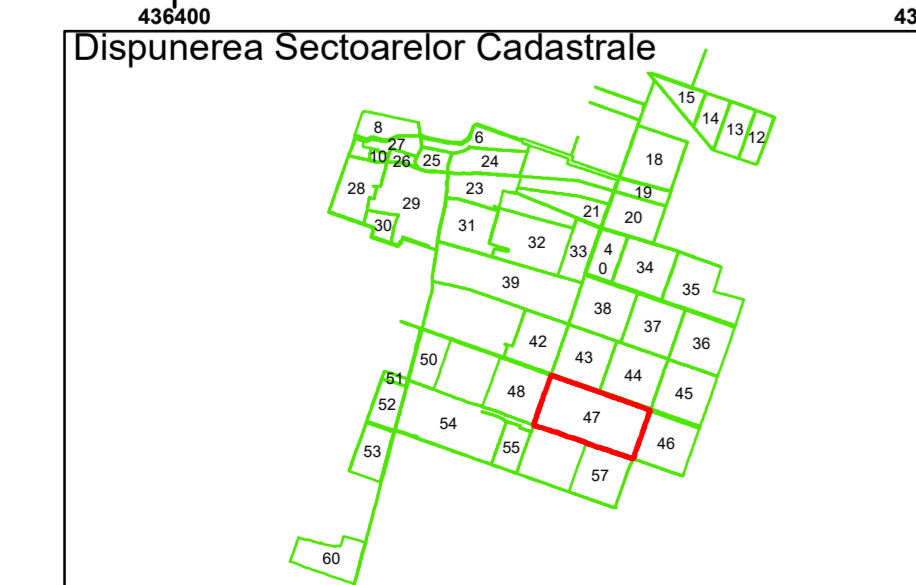

Legendă

	Limită UAT		Număr Sector Cadastral
	Limită Intravilan	458	Identificator Teren
	Sector Cadastral	C1	Număr Construcție
	Limită Imobil		Calea Ferată

Executant: SC MEGAGIS SRL

Spre publicare
Data: iunie 2023

PLAN CADASTRAL
Comuna Amărăștii de Jos
Județul Dolj
Sector Cadastral 47
Scara 1:2000, sistem de proiecție STEREO 70

Legendă

	Limită UAT		Număr Sector Cadastral
	Limită Intravilan	458	Identificator Teren
	Sector Cadastral	C1	Număr Construcție
	Limită Imobil		Calea Ferată

Executant: SC MEGAGIS SRL

Spre publicare

Data: iunie 2023

PLAN CADASTRAL

Comuna Amărăștii de Jos
Județul Dolj
Sector Cadastral 47

Scara 1:2000, sistem de proiecție STEREO 70

Legendă

	Limită UAT		Număr Sector Cadastral
	Limită Intravilan	458	Identificator Teren
	Sector Cadastral	C1	Număr Construcție
	Limită Imobil		Calea Ferată

PLAN CADASTRAL
Comuna Amărăștii de Jos
Județul Dolj
Sector Cadastral 47
Scara 1:2000, sistem de proiecție STEREO 70