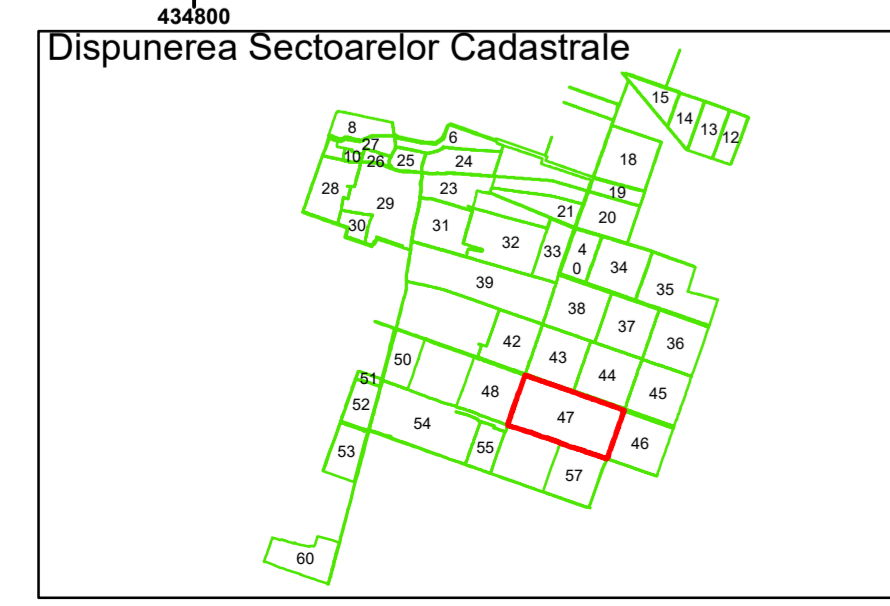

PLAN CADASTRAL
Comuna Amărăștii de Jos
Județul Dolj
Sector Cadastral 47
Scara 1:2000, sistem de proiecție STEREO 70

Legendă

	Limită UAT		Număr Sector Cadastral
	Limită Intravilan	458	Identificator Teren
	Sector Cadastral	C1	Număr Construcție
	Limită Imobil		Calea Ferată

Executant: SC MEGAGIS SRL

Spre publicare

Data: iunie 2023

PLAN CADASTRAL

Comuna Amărăștii de Jos
Județul Dolj
Sector Cadastral 47

Scara 1:2000, sistem de proiecție STEREO 70

Legendă

	Limită UAT		Număr Sector Cadastral
	Limită Intravilan	458	Identificator Teren
	Sector Cadastral	C1	Număr Construcție
	Limită Imobil		Calea Ferată

Executant: SC MEGAGIS SRL

Spre publicare
Data: iunie 2023

PLAN CADASTRAL
Comuna Amărăștii de Jos
Județul Dolj
Sector Cadastral 47
Scara 1:2000, sistem de proiecție STEREO 70

COMUNA
AMĂRĂȘTII
DE JOS

Legendă

PLAN CADASTRAL
Comuna Amărăștii de Jos
Județul Dolj
Sector Cadastral 47
Scara 1:2000, sistem de proiecție STEREO 70