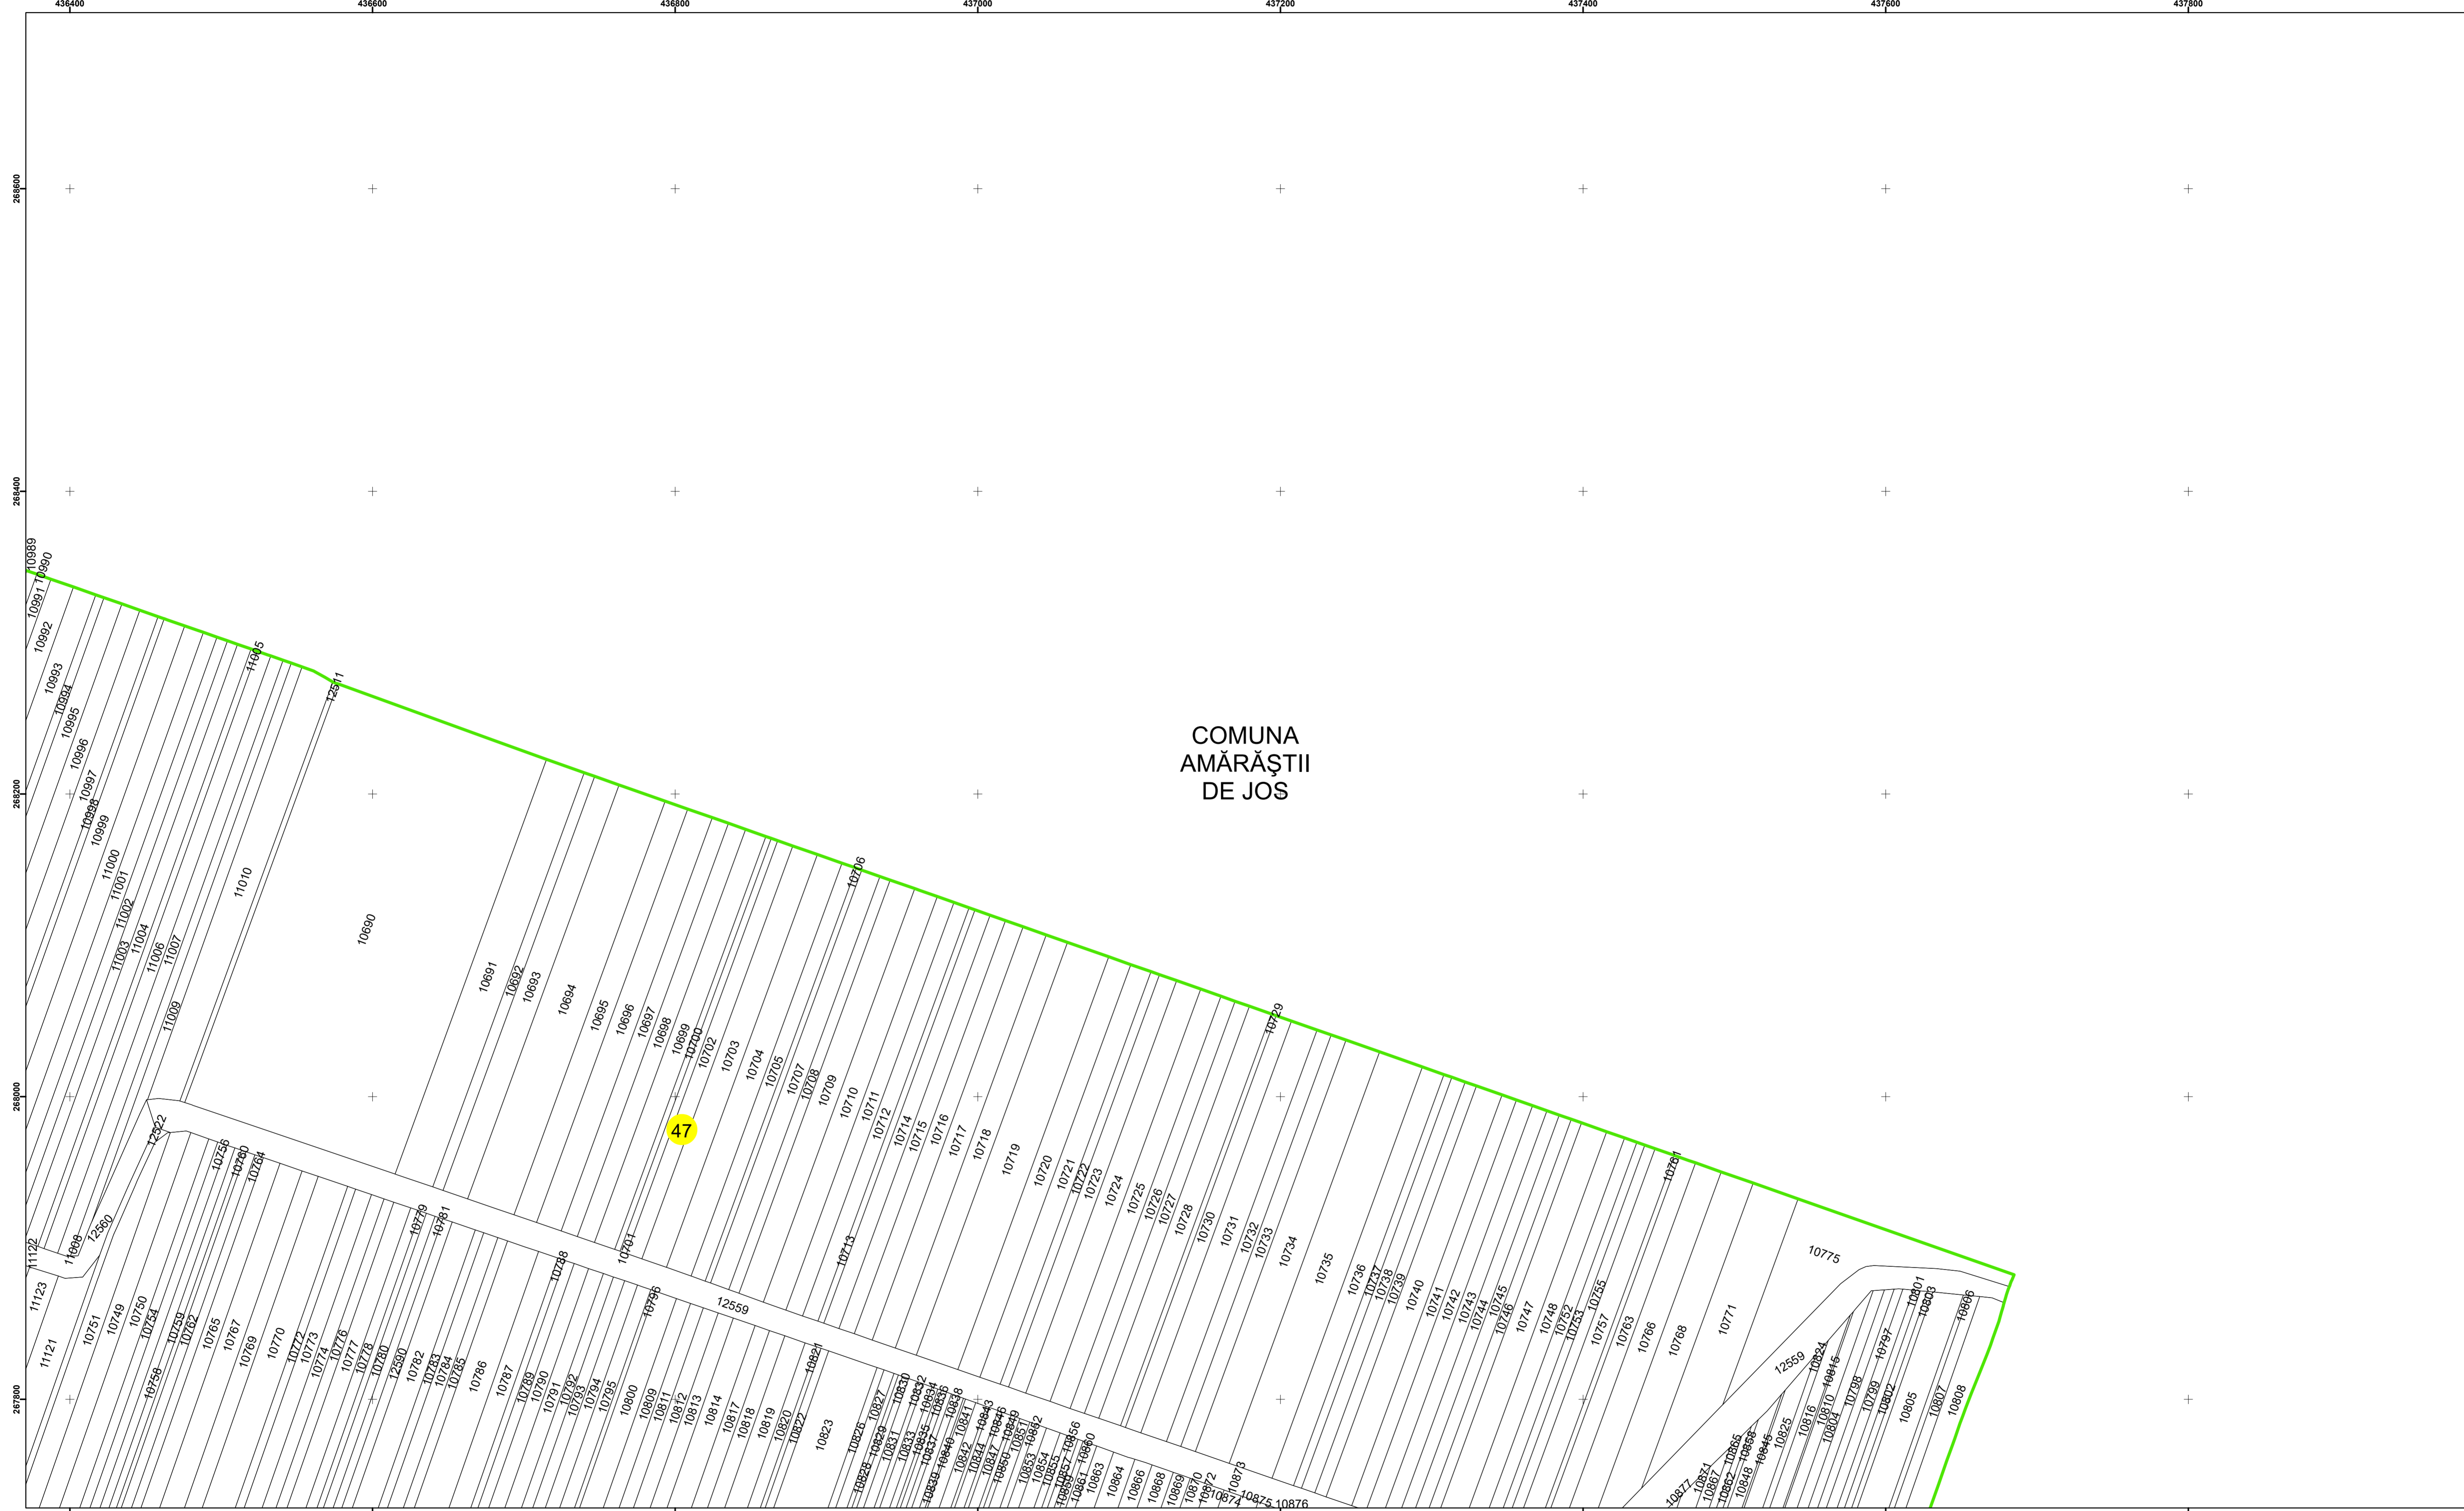

Legendă

	Limită UAT		Număr Sector Cadastral
	Limită Intravilan	458	Identificator Teren
	Sector Cadastral	C1	Număr Construcție
	Limită Imobil		Calea Ferată

Executant: SC MEGAGIS SRL

Spre publicare
Data: iunie 2023

PLAN CADASTRAL
Comuna Amărăștii de Jos
Județul Dolj
Sector Cadastral 47
Scara 1:2000, sistem de proiecție STEREO 70

Legendă

	Limită UAT		Număr Sector Cadastral
	Limită Intravilan	458	Identificator Teren
	Sector Cadastral	C1	Număr Construcție
	Limită Imobil		Calea Ferată

Executant: SC MEGAGIS SRL

Spre publicare

Data: iunie 2023

PLAN CADASTRAL

Comuna Amărăștii de Jos
Județul Dolj
Sector Cadastral 47

Scara 1:2000, sistem de proiecție STEREO 70

Legendă

	Limită UAT		Număr Sector Cadastral
	Limită Intravilan	458	Identificator Teren
	Sector Cadastral	C1	Număr Construcție
	Limită Imobil		Calea Ferată

Executant: SC MEGAGIS SRL

Spre publicare
Data: iunie 2023

PLAN CADASTRAL
Comuna Amărăștii de Jos
Județul Dolj
Sector Cadastral 47
Scara 1:2000, sistem de proiecție STEREO 70

COMUNA
AMĂRĂȘTII
DE JOS

Legendă