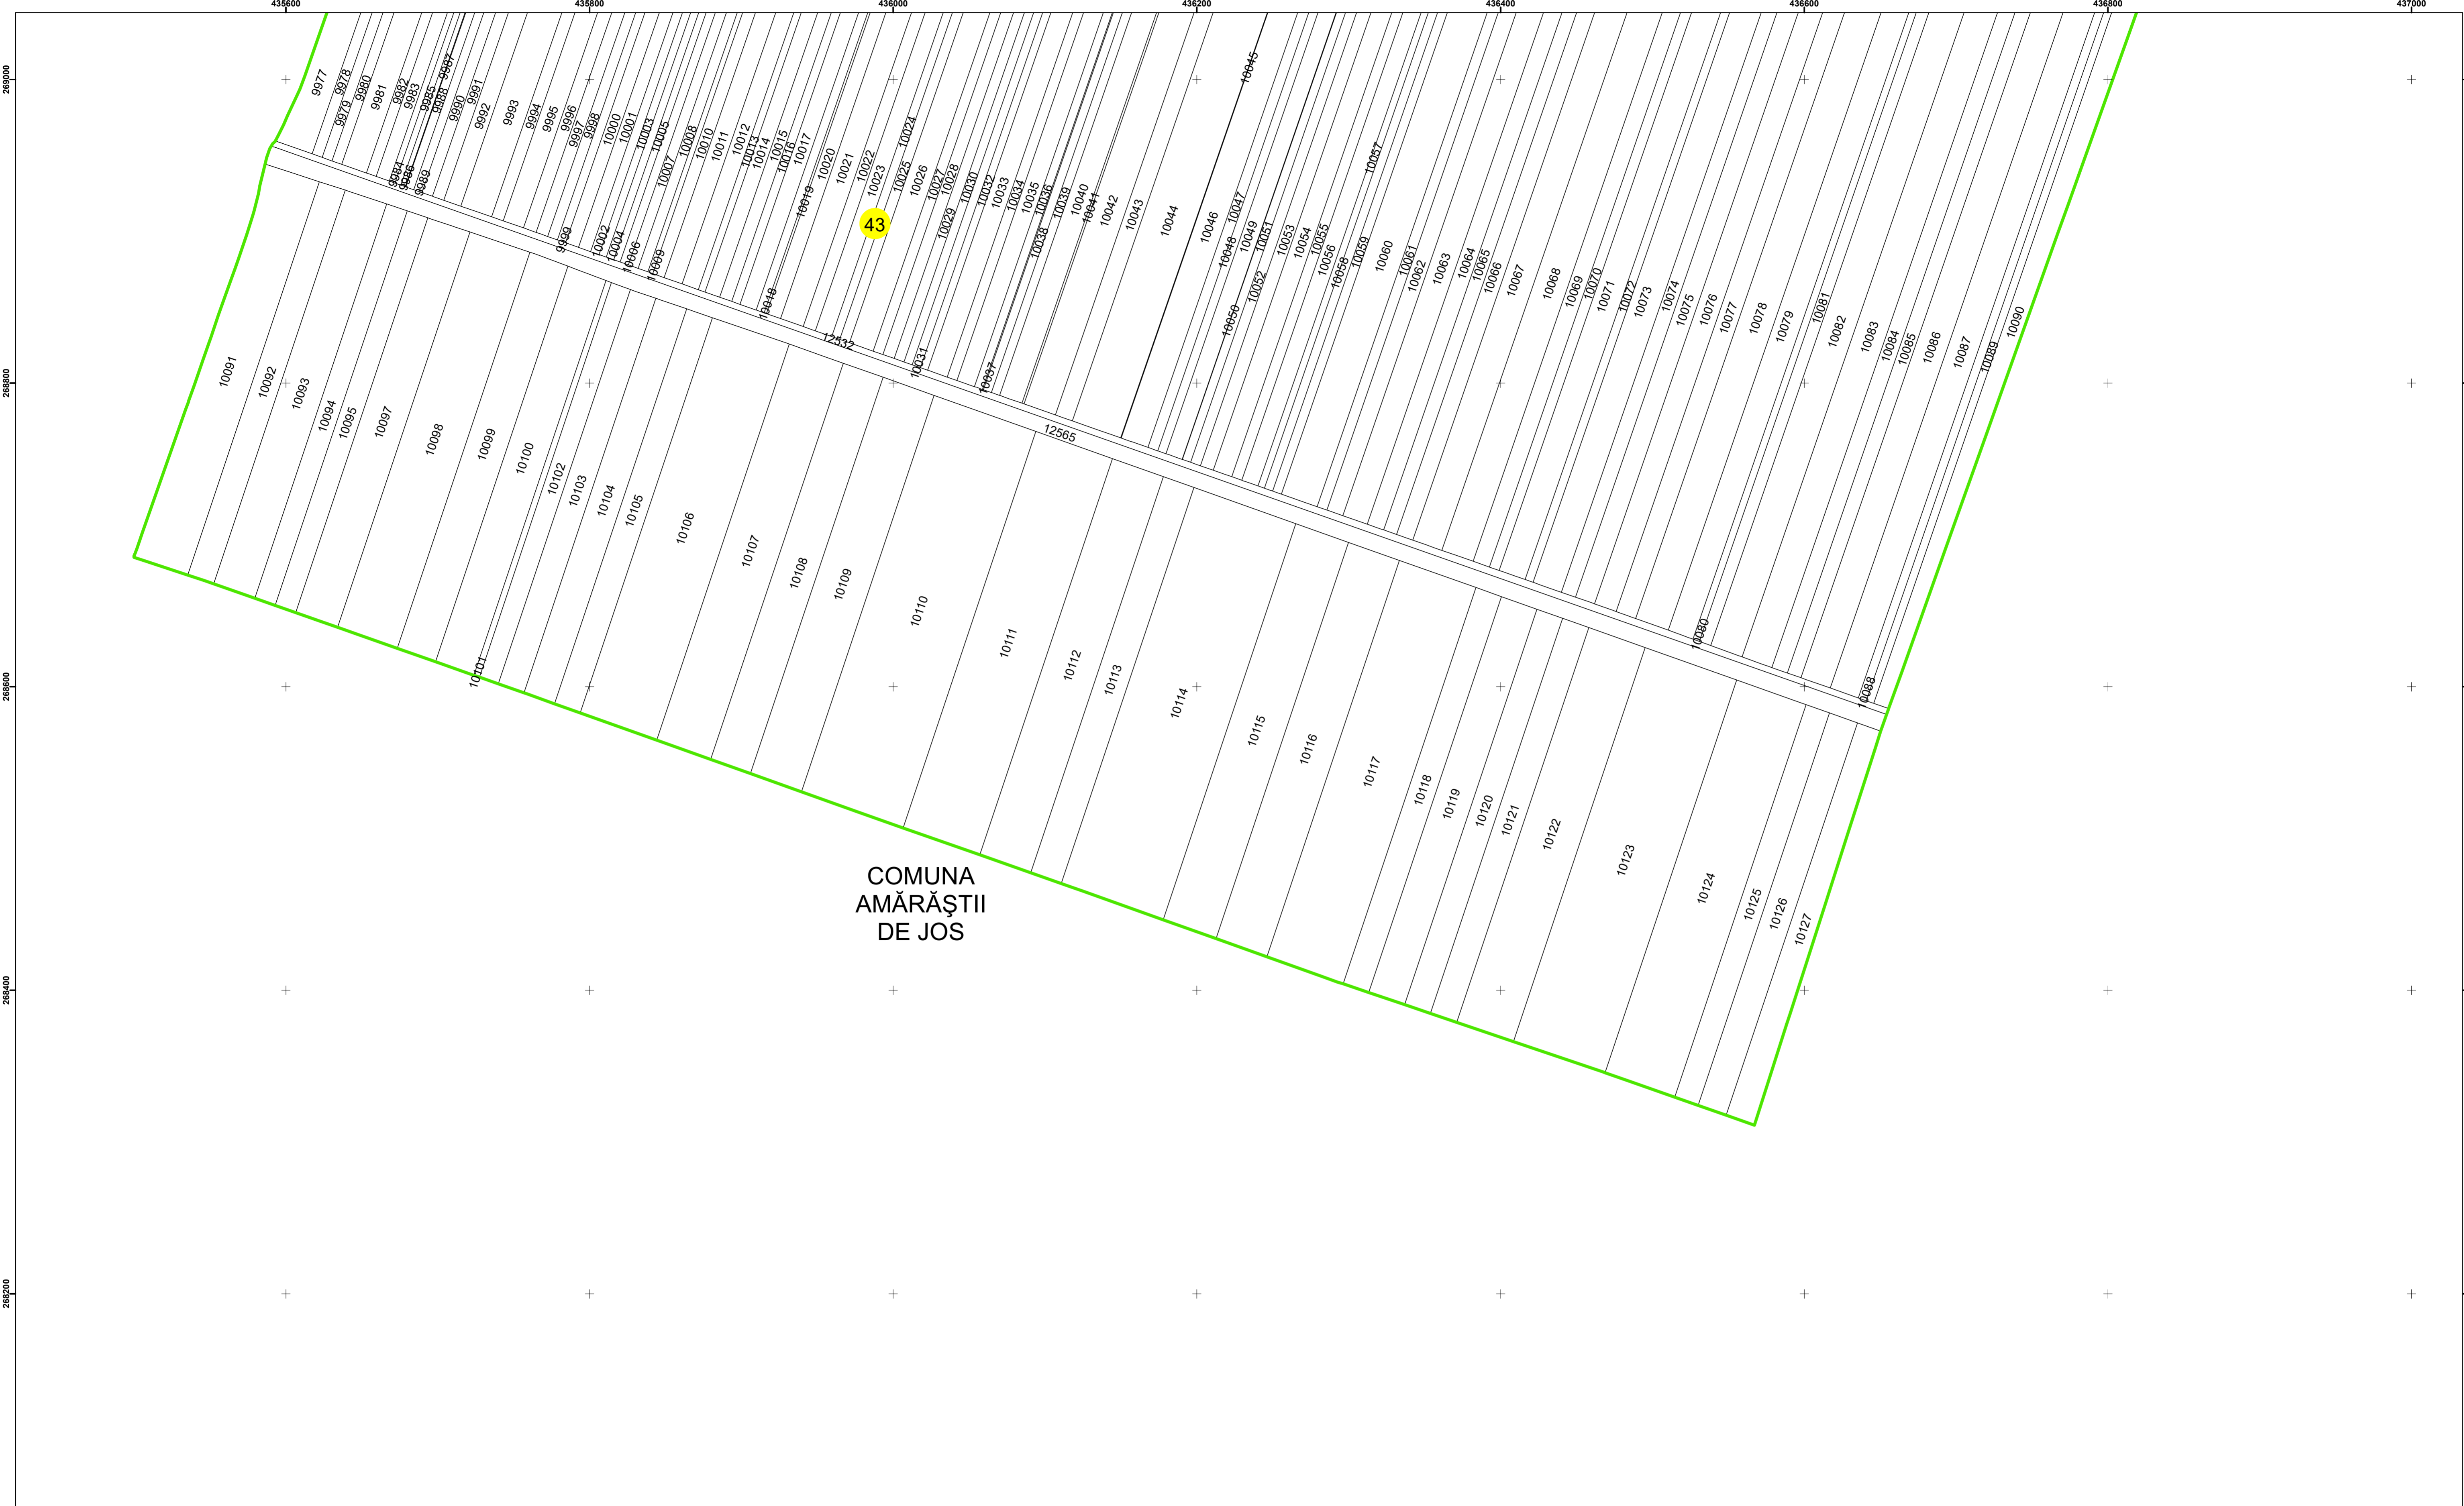

Legendă

	Limită UAT		Număr Sector Cadastral
	Limită Intravilan	458	Identificator Teren
	Sector Cadastral	C1	Număr Construcție
	Limită Imobil		Calea Ferată

Executant: SC MEGAGIS SRL

Spre publicare
Data: iunie 2023

PLAN CADASTRAL
Comuna Amărăștii de Jos
Județul Dolj
Sector Cadastral 43
Scara 1:2000, sistem de proiecție STEREO 70

Legendă

	Limită UAT		Număr Sector Cadastral
	Limită Intravilan	458	Identificator Teren
	Sector Cadastral	C1	Număr Construcție
	Limită Imobil		Calea Ferată

Executant: SC MEGAGIS SRL

Spre publicare
Data: iunie 2023

PLAN CADASTRAL
Comuna Amărăștii de Jos
Județul Dolj
Sector Cadastral 43
Scara 1:2000, sistem de proiecție STEREO 70