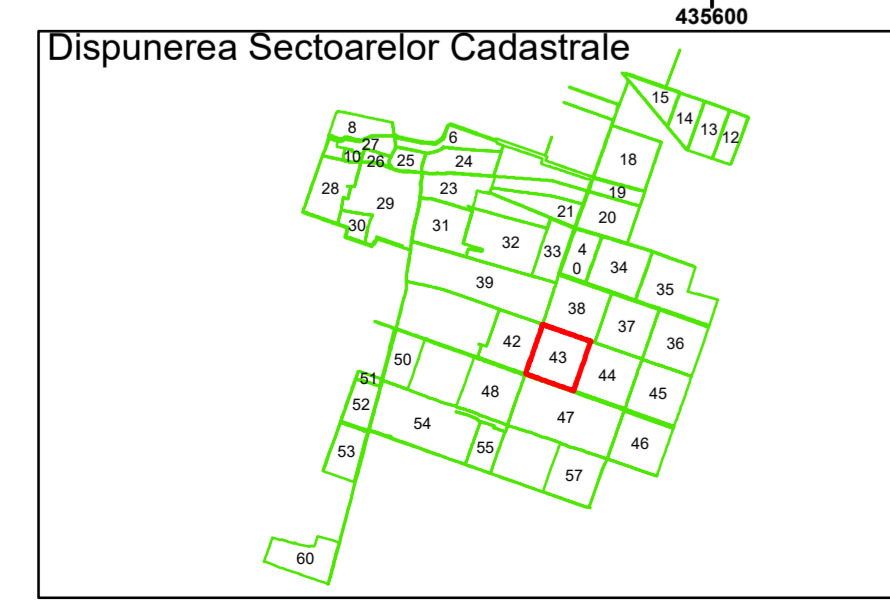

Legendă

	Limită UAT		Număr Sector Cadastral
	Limită Intravilan	458	Identificator Teren
	Sector Cadastral	C1	Număr Construcție
	Limită Imobil		Calea Ferată

Executant: SC MEGAGIS SRL

Spre publicare
Data: iunie 2023

PLAN CADASTRAL
Comuna Amărăștii de Jos
Județul Dolj
Sector Cadastral 43
Scara 1:2000, sistem de proiecție STEREO 70

Legendă

	Limită UAT		Număr Sector Cadastral
	Limită Intravilan	458	Identificator Teren
	Sector Cadastral	C1	Număr Construcție
	Limită Imobil		Calea Ferată

Executant: SC MEGAGIS SRL

Spre publicare
Data: iunie 2023

PLAN CADASTRAL
Comuna Amărăștii de Jos
Județul Dolj
Sector Cadastral 43
Scara 1:2000, sistem de proiecție STEREO 70