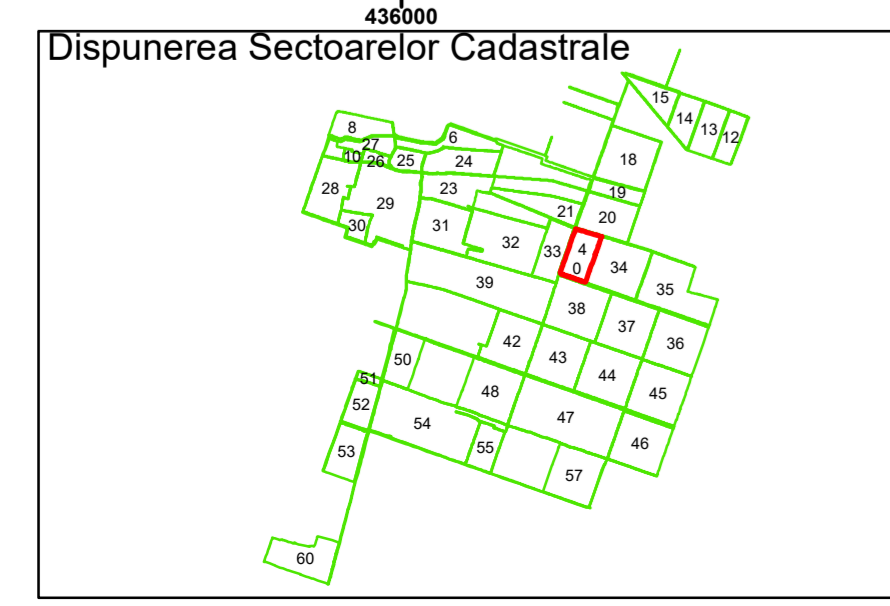

COMUNA
AMĂRĂȘTII
DE JOS

4

Legendă

	Limită UAT		Număr Sector Cadastral
	Limită Intravilan	458	Identificator Teren
	Sector Cadastral	C1	Număr Construcție
	Limită Imobil		Calea Ferată

Executant: SC MEGAGIS SRL

Spre publicare
Data: iunie 2023

PLAN CADASTRAL
Comuna Amărăștii de Jos
Județul Dolj
Sector Cadastral 4
Scara 1:2000, sistem de proiecție STEREO 70

Legendă

	Limită UAT		Număr Sector Cadastral
	Limită Intravilan	458	Identificator Teren
	Sector Cadastral	C1	Număr Construcție
	Limită Imobil		Calea Ferată

Executant: SC MEGAGIS SRL

Spre publicare
Data: iunie 2023

PLAN CADASTRAL
Comuna Amărăștii de Jos
Județul Dolj
Sector Cadastral 4
Scara 1:2000, sistem de proiecție STEREO 70