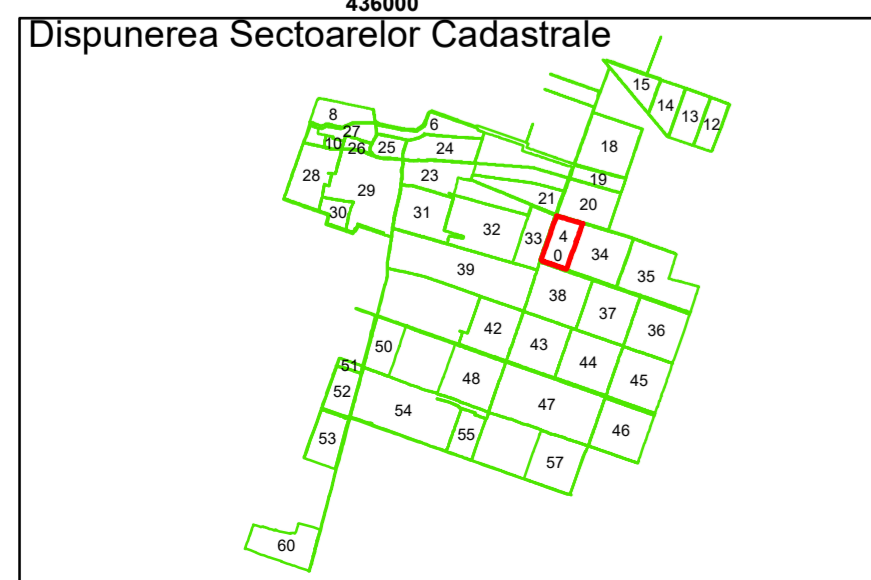

COMUNA
AMĂRĂȘTII
DE JOS

4

Legendă

	Limită UAT		Număr Sector Cadastral
	Limită Intravilan	458	Identificator Teren
	Sector Cadastral	C1	Număr Construcție
	Limită Imobil		Calea Ferată

Executant: SC MEGAGIS SRL

Spre publicare
Data: iunie 2023

PLAN CADASTRAL
Comuna Amărăștii de Jos
Județul Dolj
Sector Cadastral 4
Scara 1:2000, sistem de proiecție STEREO 70

Legendă

	Limită UAT		Număr Sector Cadastral
	Limită Intravilan	458	Identificator Teren
	Sector Cadastral	C1	Număr Construcție
	Limită Imobil		Calea Ferată

Executant: SC MEGAGIS SRL

Spre publicare
Data: iunie 2023

PLAN CADASTRAL
Comuna Amărăștii de Jos
Județul Dolj
Sector Cadastral 4
Scara 1:2000, sistem de proiecție STEREO 70