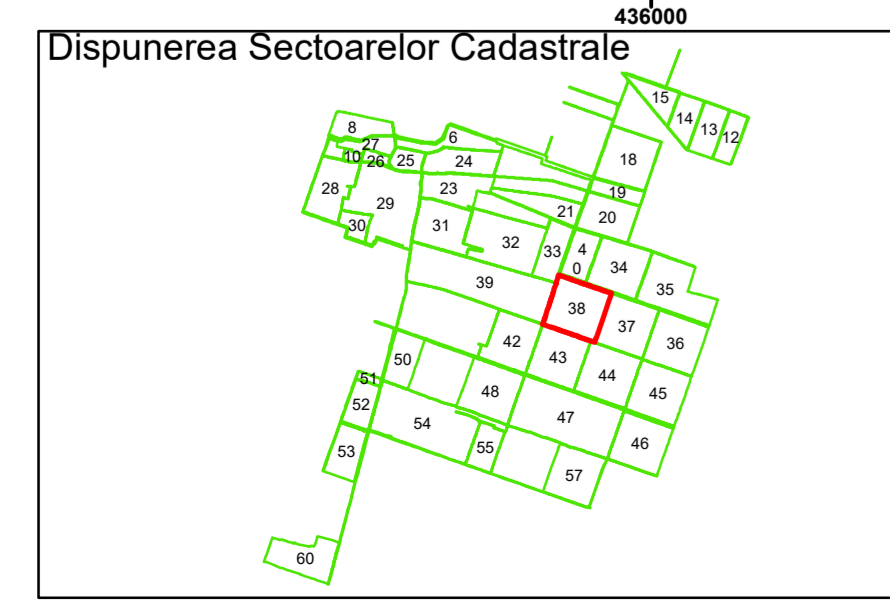

COMUNA
AMĂRĂȘTII
DE JOS

38

Legendă

| | | | |
|--|-------------------|-----|------------------------|
| | Limită UAT | | Număr Sector Cadastral |
| | Limită Intravilan | 458 | Identificator Teren |
| | Sector Cadastral | C1 | Număr Construcție |
| | Limită Imobil | | Calea Ferată |

Executant: SC MEGAGIS SRL

Spre publicare
Data: iunie 2023

PLAN CADASTRAL
Comuna Amărăștii de Jos
Județul Dolj
Sector Cadastral 38
Scara 1:2000, sistem de proiecție STEREO 70

COMUNA
AMĂRAȘTII
DE JOS

Legendă

| | | | |
|--|-------------------|-----|------------------------|
| | Limită UAT | | Număr Sector Cadastral |
| | Limită Intravilan | 458 | Identificator Teren |
| | Sector Cadastral | C1 | Număr Construcție |
| | Limită Imobil | | Calea Ferată |

Executant: SC MEGAGIS SRL

Spre publicare
Data: iunie 2023

PLAN CADASTRAL
Comuna Amărăștii de Jos
Județul Dolj
Sector Cadastral 38
Scara 1:2000, sistem de proiecție STEREO 70