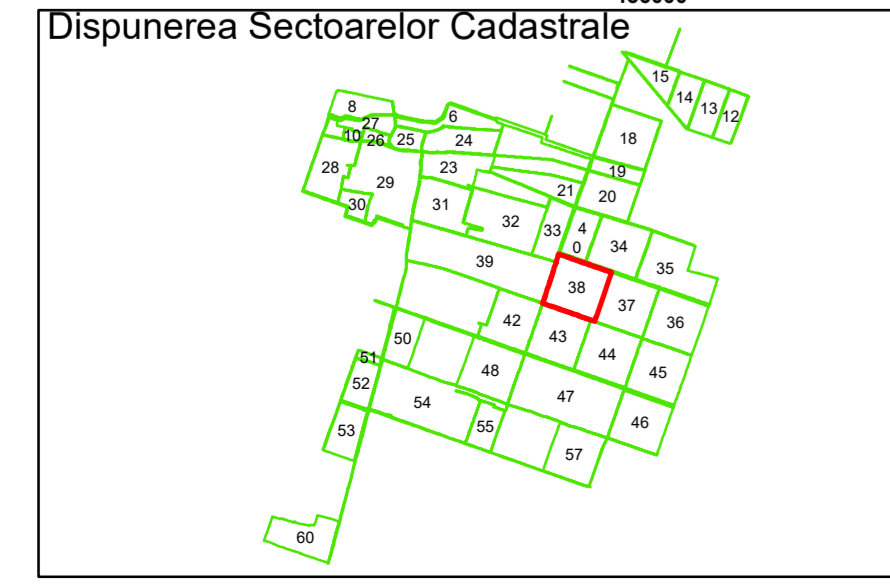

COMUNA
AMĂRĂȘTII
DE JOS

38

Legendă

| | | | |
|--|-------------------|-----|------------------------|
| | Limită UAT | | Număr Sector Cadastral |
| | Limită Intravilan | 458 | Identificator Teren |
| | Sector Cadastral | C1 | Număr Construcție |
| | Limită Imobil | | Calea Ferată |

Executant: SC MEGAGIS SRL

Spre publicare
Data: iunie 2023

PLAN CADASTRAL
Comuna Amărăștii de Jos
Județul Dolj
Sector Cadastral 38
Scara 1:2000, sistem de proiecție STEREO 70

COMUNA
AMĂRAȘTII
DE JOS

Legendă

Executant: SC MEGAGIS SRL

Spre publicare
Data: iunie 2023

PLAN CADASTRAL
Comuna Amărăștii de Jos
Județul Dolj
Sector Cadastral 38
Scara 1:2000, sistem de proiecție STEREO 70