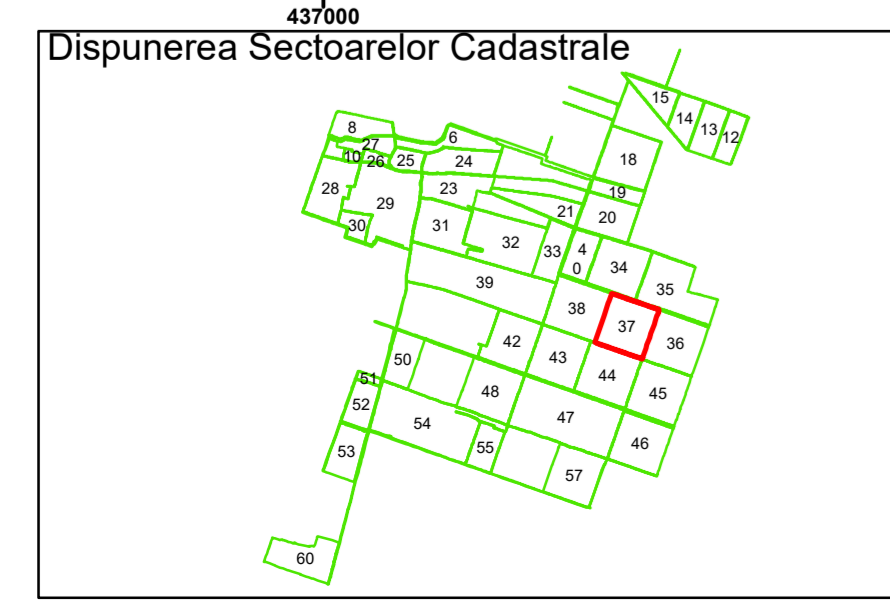

Legendă

	Limită UAT		Număr Sector Cadastral
	Limită Intravilan	458	Identificator Teren
	Sector Cadastral	C1	Număr Construcție
	Limită Imobil		Calea Ferată

Executant: SC MEGAGIS SRL

Spre publicare
Data: iunie 2023

PLAN CADASTRAL
Comuna Amărăștii de Jos
Județul Dolj
Sector Cadastral 37
Scara 1:2000, sistem de proiecție STEREO 70

COMUNA
AMĂRĂȘTII
DE JOS

Legendă

	Limită UAT		Număr Sector Cadastral
	Limită Intravilan	458	Identificator Teren
	Sector Cadastral	C1	Număr Construcție
	Limită Imobil		Calea Ferată

Executant: SC MEGAGIS SRL

Spre publicare

Data: iunie 2023

PLAN CADASTRAL

Comuna Amărăștii de Jos
Județul Dolj
Sector Cadastral 37

Scara 1:2000, sistem de proiecție STEREO 70