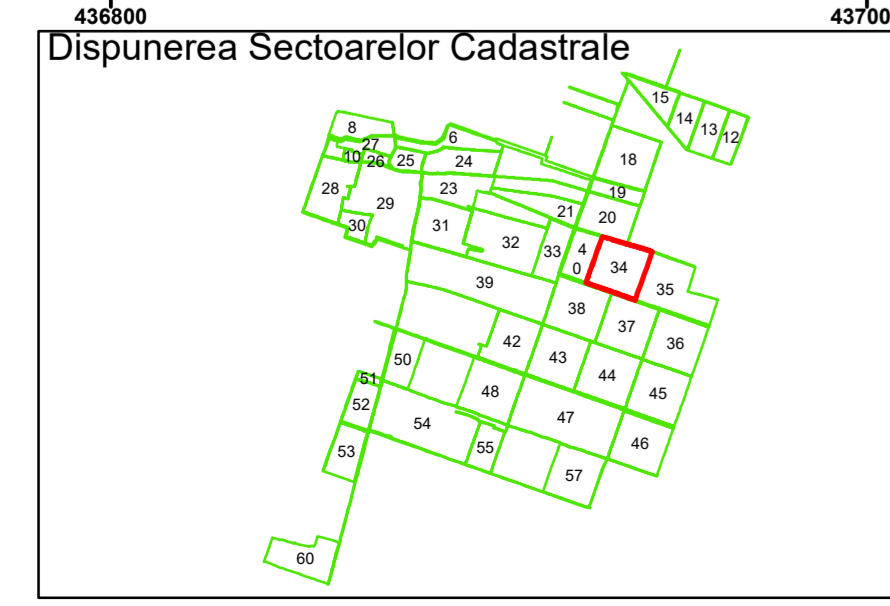

COMUNA
AMĂRAȘTII
DE JOS

COMUNA
BUCINIȘU

Legendă

	Limită UAT		Număr Sector Cadastral
	Limită Intravilan	458	Identificator Teren
	Sector Cadastral	C1	Număr Construcție
	Limită Imobil		Calea Ferată

Executant: SC MEGAGIS SRL

Spre publicare
Data: iunie 2023

PLAN CADASTRAL
Comuna Amărăștii de Jos
Județul Dolj
Sector Cadastral 34
Scara 1:2000, sistem de proiecție STEREO 70

COMUNA
AMĂRAȘTII
DE JOS

Legendă

	Limită UAT		Număr Sector Cadastral
	Limită Intravilan	458	Identificator Teren
	Sector Cadastral	C1	Număr Construcție
	Limită Imobil		Calea Ferată

Executant: SC MEGAGIS SRL

Spre publicare
Data: iunie 2023

PLAN CADASTRAL
Comuna Amărăștii de Jos
Județul Dolj
Sector Cadastral 34
Scara 1:2000, sistem de proiecție STEREO 70