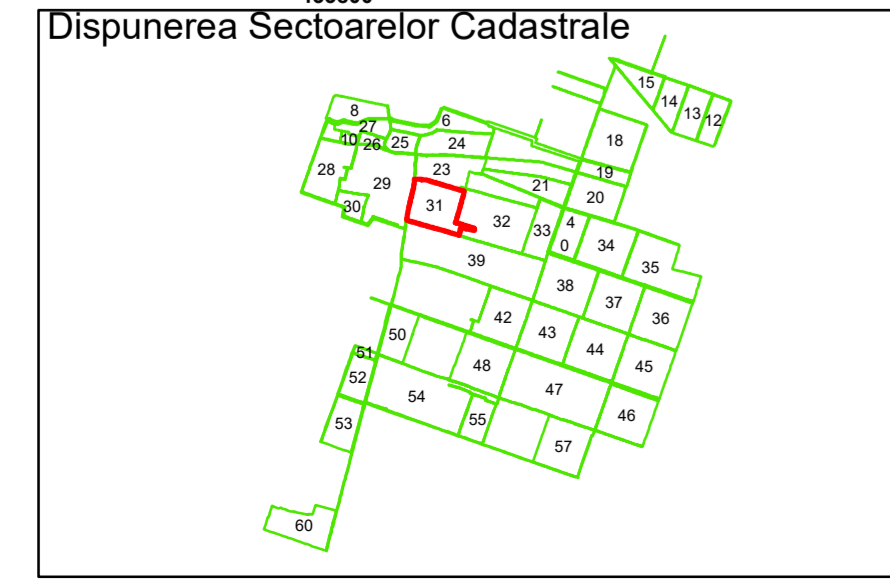

Executant: SC MEGAGIS SRL

Spre publicare

Data: iunie 2023

PLAN CADASTRAL

Comuna Amărăștii de Jos
Județul Dolj
Sector Cadastral 31

Scara 1:1000, sistem de proiecție STEREO 70

Legendă

	Limită UAT		Număr Sector Cadastral
	Limită Intravilan	458	Identificator Teren
	Sector Cadastral		Număr Poștal
	Limită Imobil	C1	Număr Construcție
	Instituții		Calea Ferată