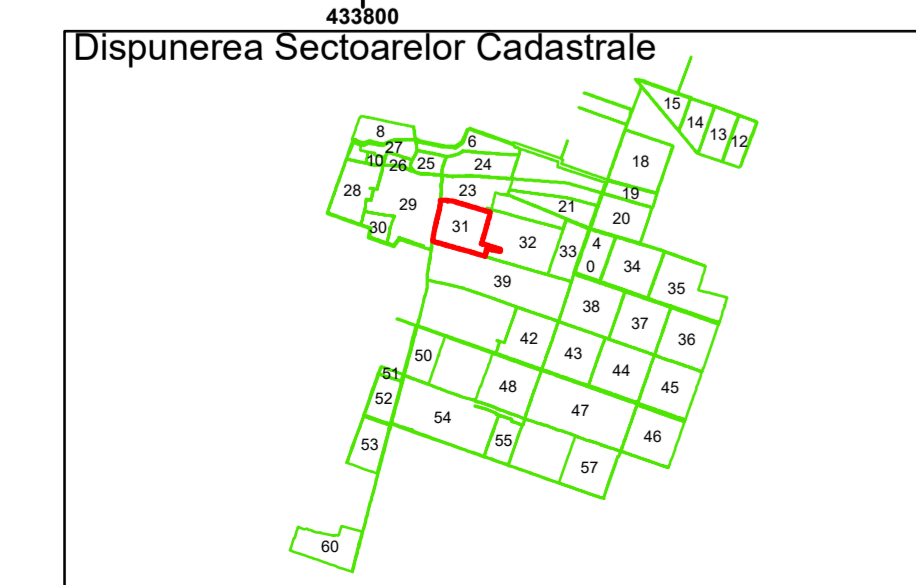

Legendă

	Limită UAT		Număr Sector Cadastral
	Limită Intravilan	458	Identificator Teren
	Sector Cadastral		Număr Poștal
	Limită Imobil	C1	Număr Construcție
	Instituții		Calea Ferată

Executant: SC MEGAGIS SRL

Spre publicare
Data: iunie 2023

PLAN CADASTRAL
Comuna Amărăștii de Jos
Județul Dolj
Sector Cadastral 31
Scara 1:1000, sistem de proiecție STEREO 70

Legendă

	Limită UAT		Număr Sector Cadastral
	Limită Intravilan	458	Identificator Teren
	Sector Cadastral		Număr Poștal
	Limită Imobil	C1	Număr Construcție
	Instituții		Calea Ferată

Executant: SC MEGAGIS SRL

Spre publicare
Data: iunie 2023

PLAN CADASTRAL
Comuna Amărăștii de Jos
Județul Dolj
Sector Cadastral 31
Scara 1:1000, sistem de proiecție STEREO 70

Legendă

	Limită UAT		Număr Sector Cadastral
	Limită Intravilan	458	Identificator Teren
	Sector Cadastral		Număr Poștal
	Limită Imobil	C1	Număr Construcție
	Instituții		Calea Ferată

Executant: SC MEGAGIS SRL

Spre publicare
Data: iunie 2023

PLAN CADASTRAL
Comuna Amărăștii de Jos
Județul Dolj
Sector Cadastral 31
Scara 1:1000, sistem de proiecție STEREO 70