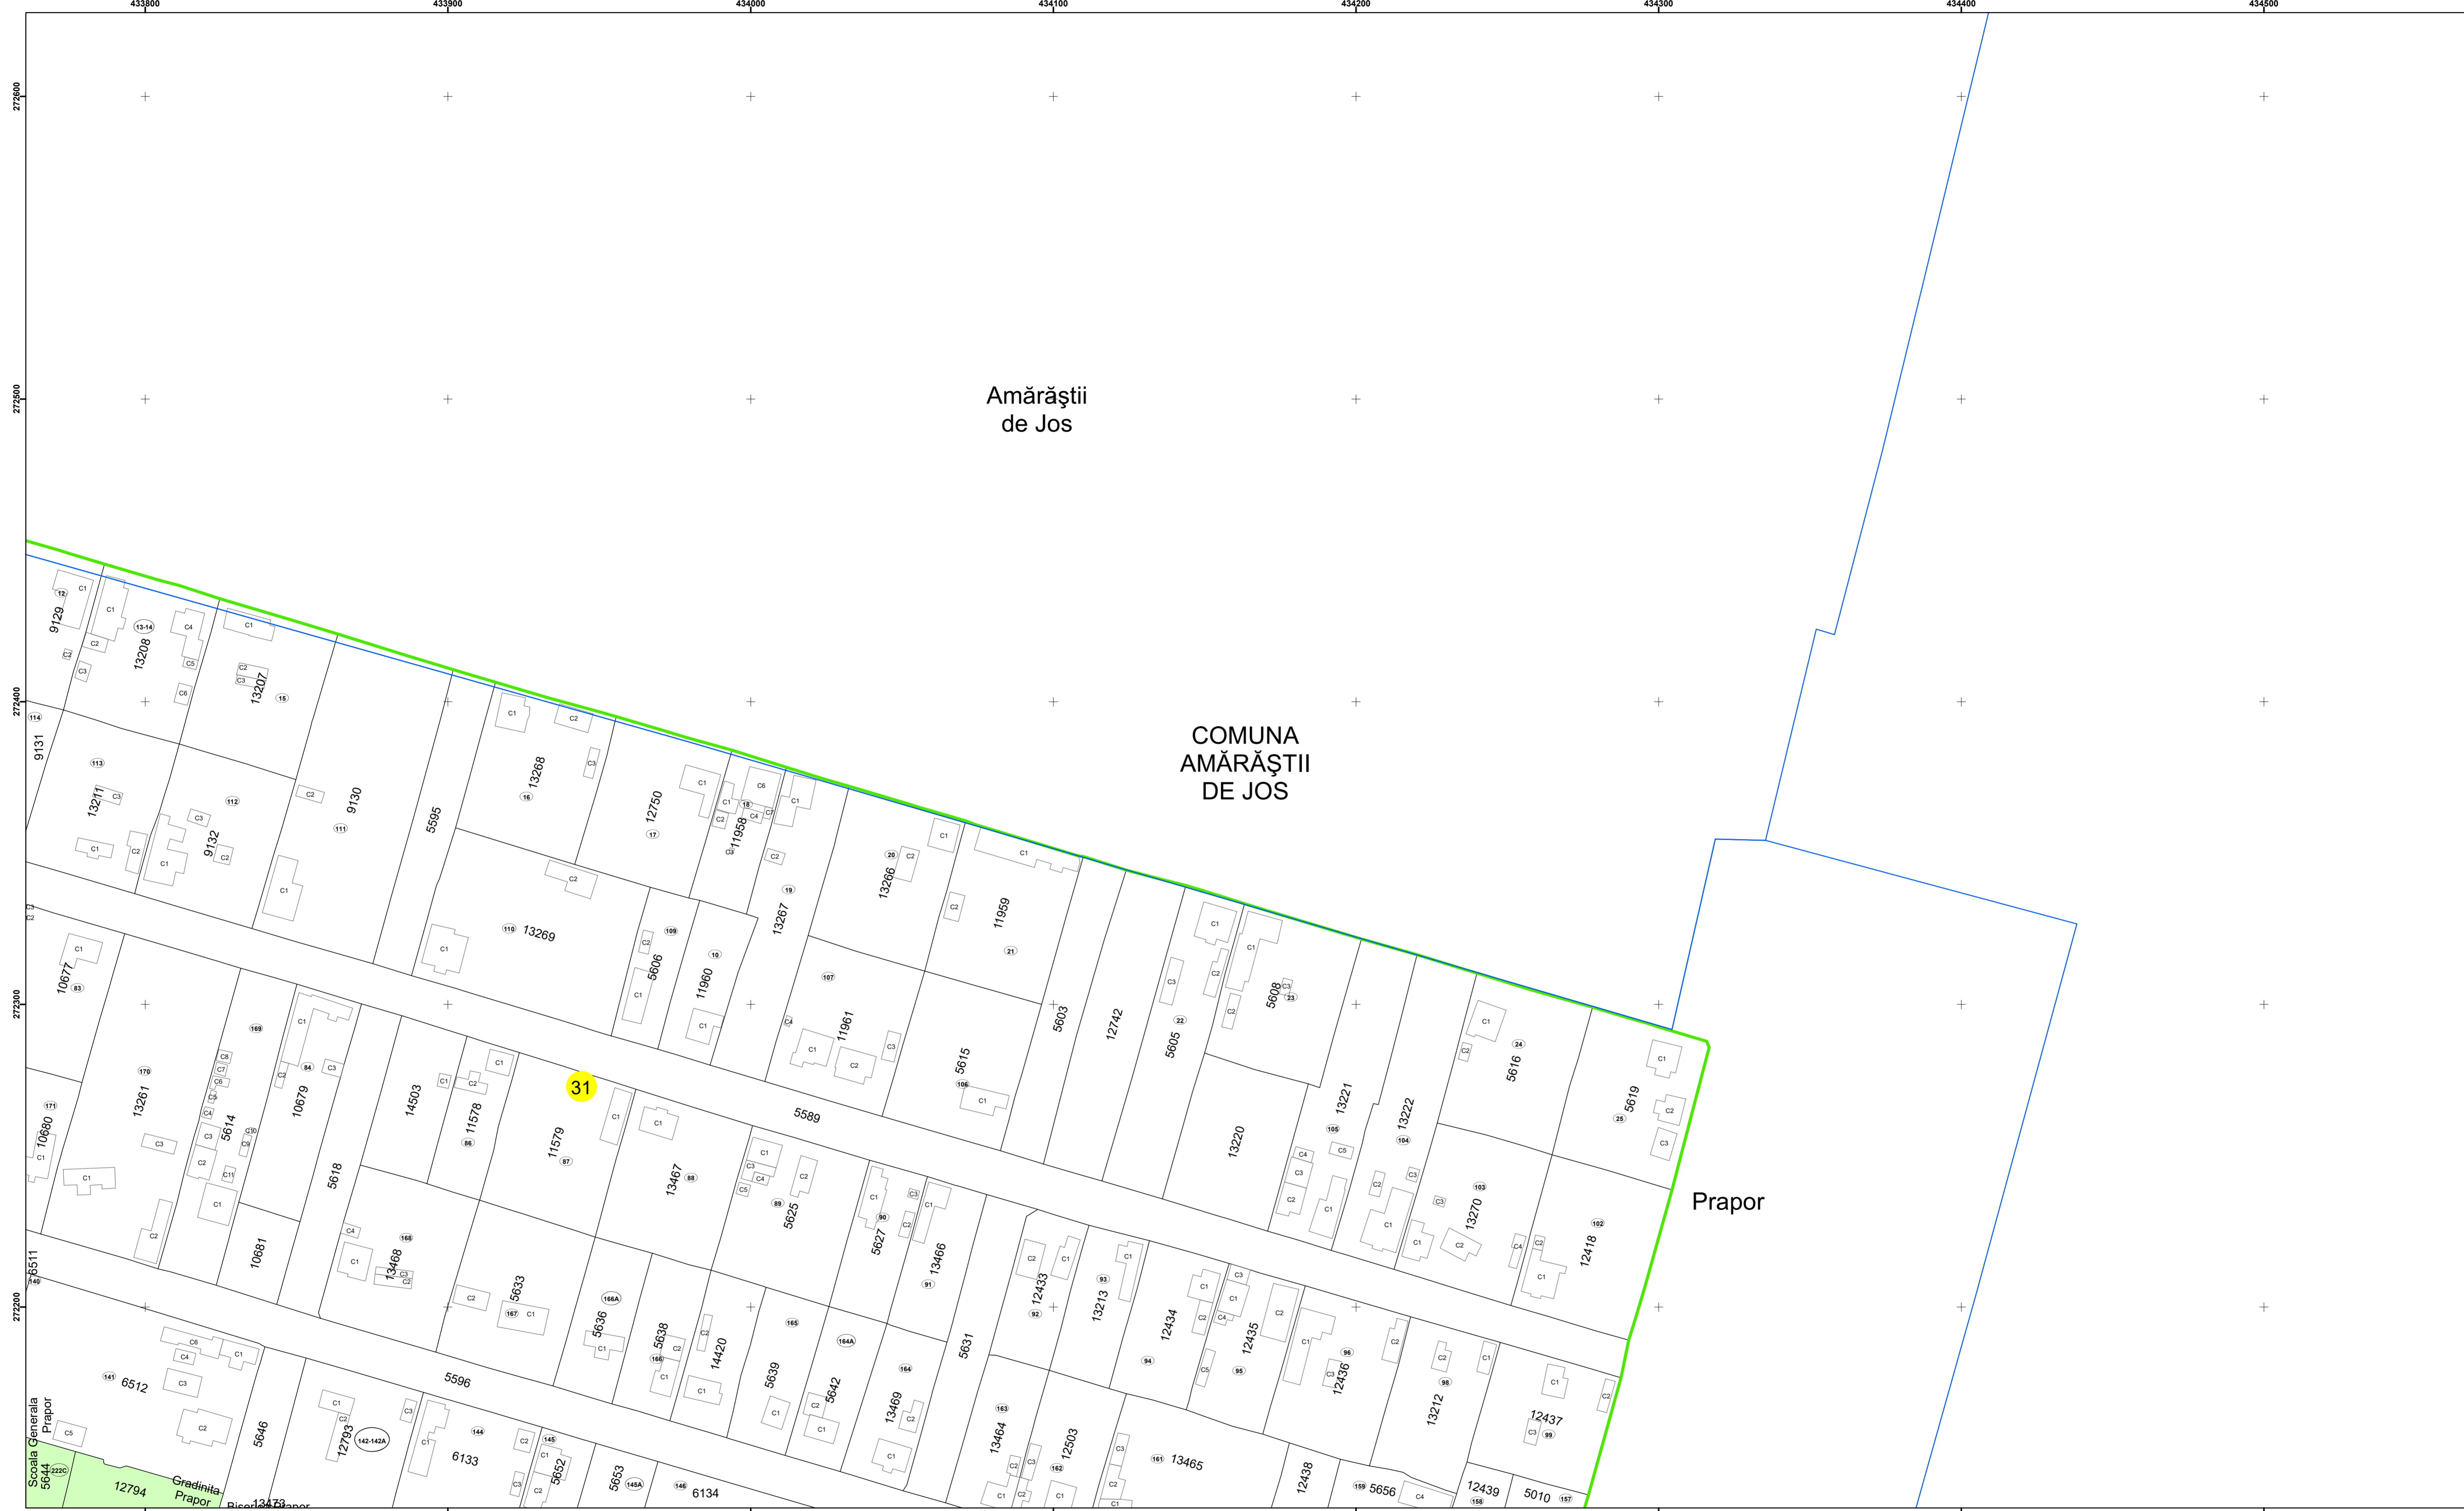

Spre publicare
Data: iunie 2023

PLAN CADASTRAL
Comuna Amărăștii de Jos
Județul Dolj
Sector Cadastral 31
Scara 1:1000, sistem de proiecție STEREO 70

Legendă

	Limită UAT		Număr Sector Cadastral
	Limită Intravilan	458	Identificator Teren
	Sector Cadastral		Număr Poștal
	Limită Imobil	C1	Număr Construcție
	Instituții		Calea Ferată