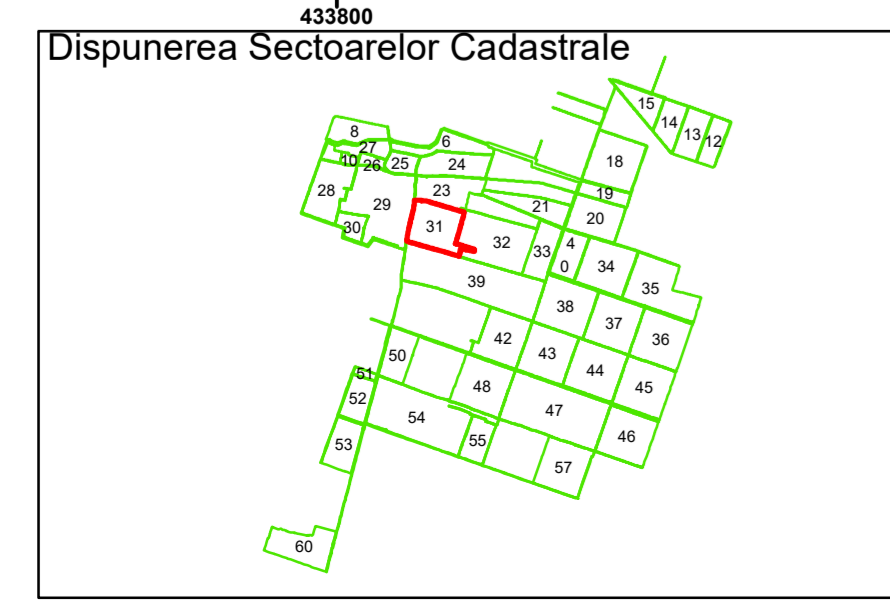

Executant: SC MEGAGIS SRL

Spre publicare
Data: iunie 2023

PLAN CADASTRAL
Comuna Amărăștii de Jos
Județul Dolj
Sector Cadastral 31
Scara 1:1000, sistem de proiecție STEREO 70

Legendă

	Limită UAT		Număr Sector Cadastral
	Limită Intravilan	458	Identificator Teren
	Sector Cadastral		Număr Poștal
	Limită Imobil	C1	Număr Construcție
	Instituții		Calea Ferată