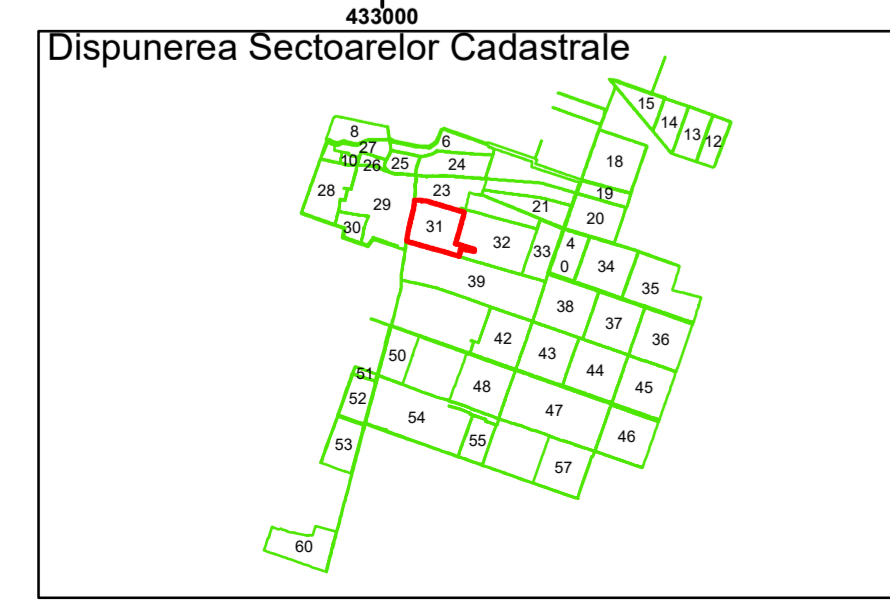

Spre publicare
Data: iunie 2023

PLAN CADASTRAL
Comuna Amărăștii de Jos
Județul Dolj
Sector Cadastral 31
Scara 1:1000, sistem de proiecție STEREO 70

Legendă

	Limită UAT		Număr Sector Cadastral
	Limită Intravilan	458	Identificator Teren
	Sector Cadastral		Număr Poștal
	Limită Imobil	C1	Număr Construcție
	Instituții		Calea Ferată

Executant: SC MEGAGIS SRL

Spre publicare

Data: iunie 2023

PLAN CADASTRAL

Comuna Amărăștii de Jos
Județul Dolj
Sector Cadastral 31

Scara 1:1000, sistem de proiecție STEREO 70

Legendă

	Limită UAT		Număr Sector Cadastral
	Limită Intravilan	458	Identificator Teren
	Sector Cadastral		Număr Poștal
	Limită Imobil	C1	Număr Construcție
	Instituții		Calea Ferată

Executant: SC MEGAGIS SRL

Spre publicare
Data: iunie 2023

PLAN CADASTRAL
Comuna Amărăștii de Jos
Județul Dolj
Sector Cadastral 31
Scara 1:1000, sistem de proiecție STEREO 70