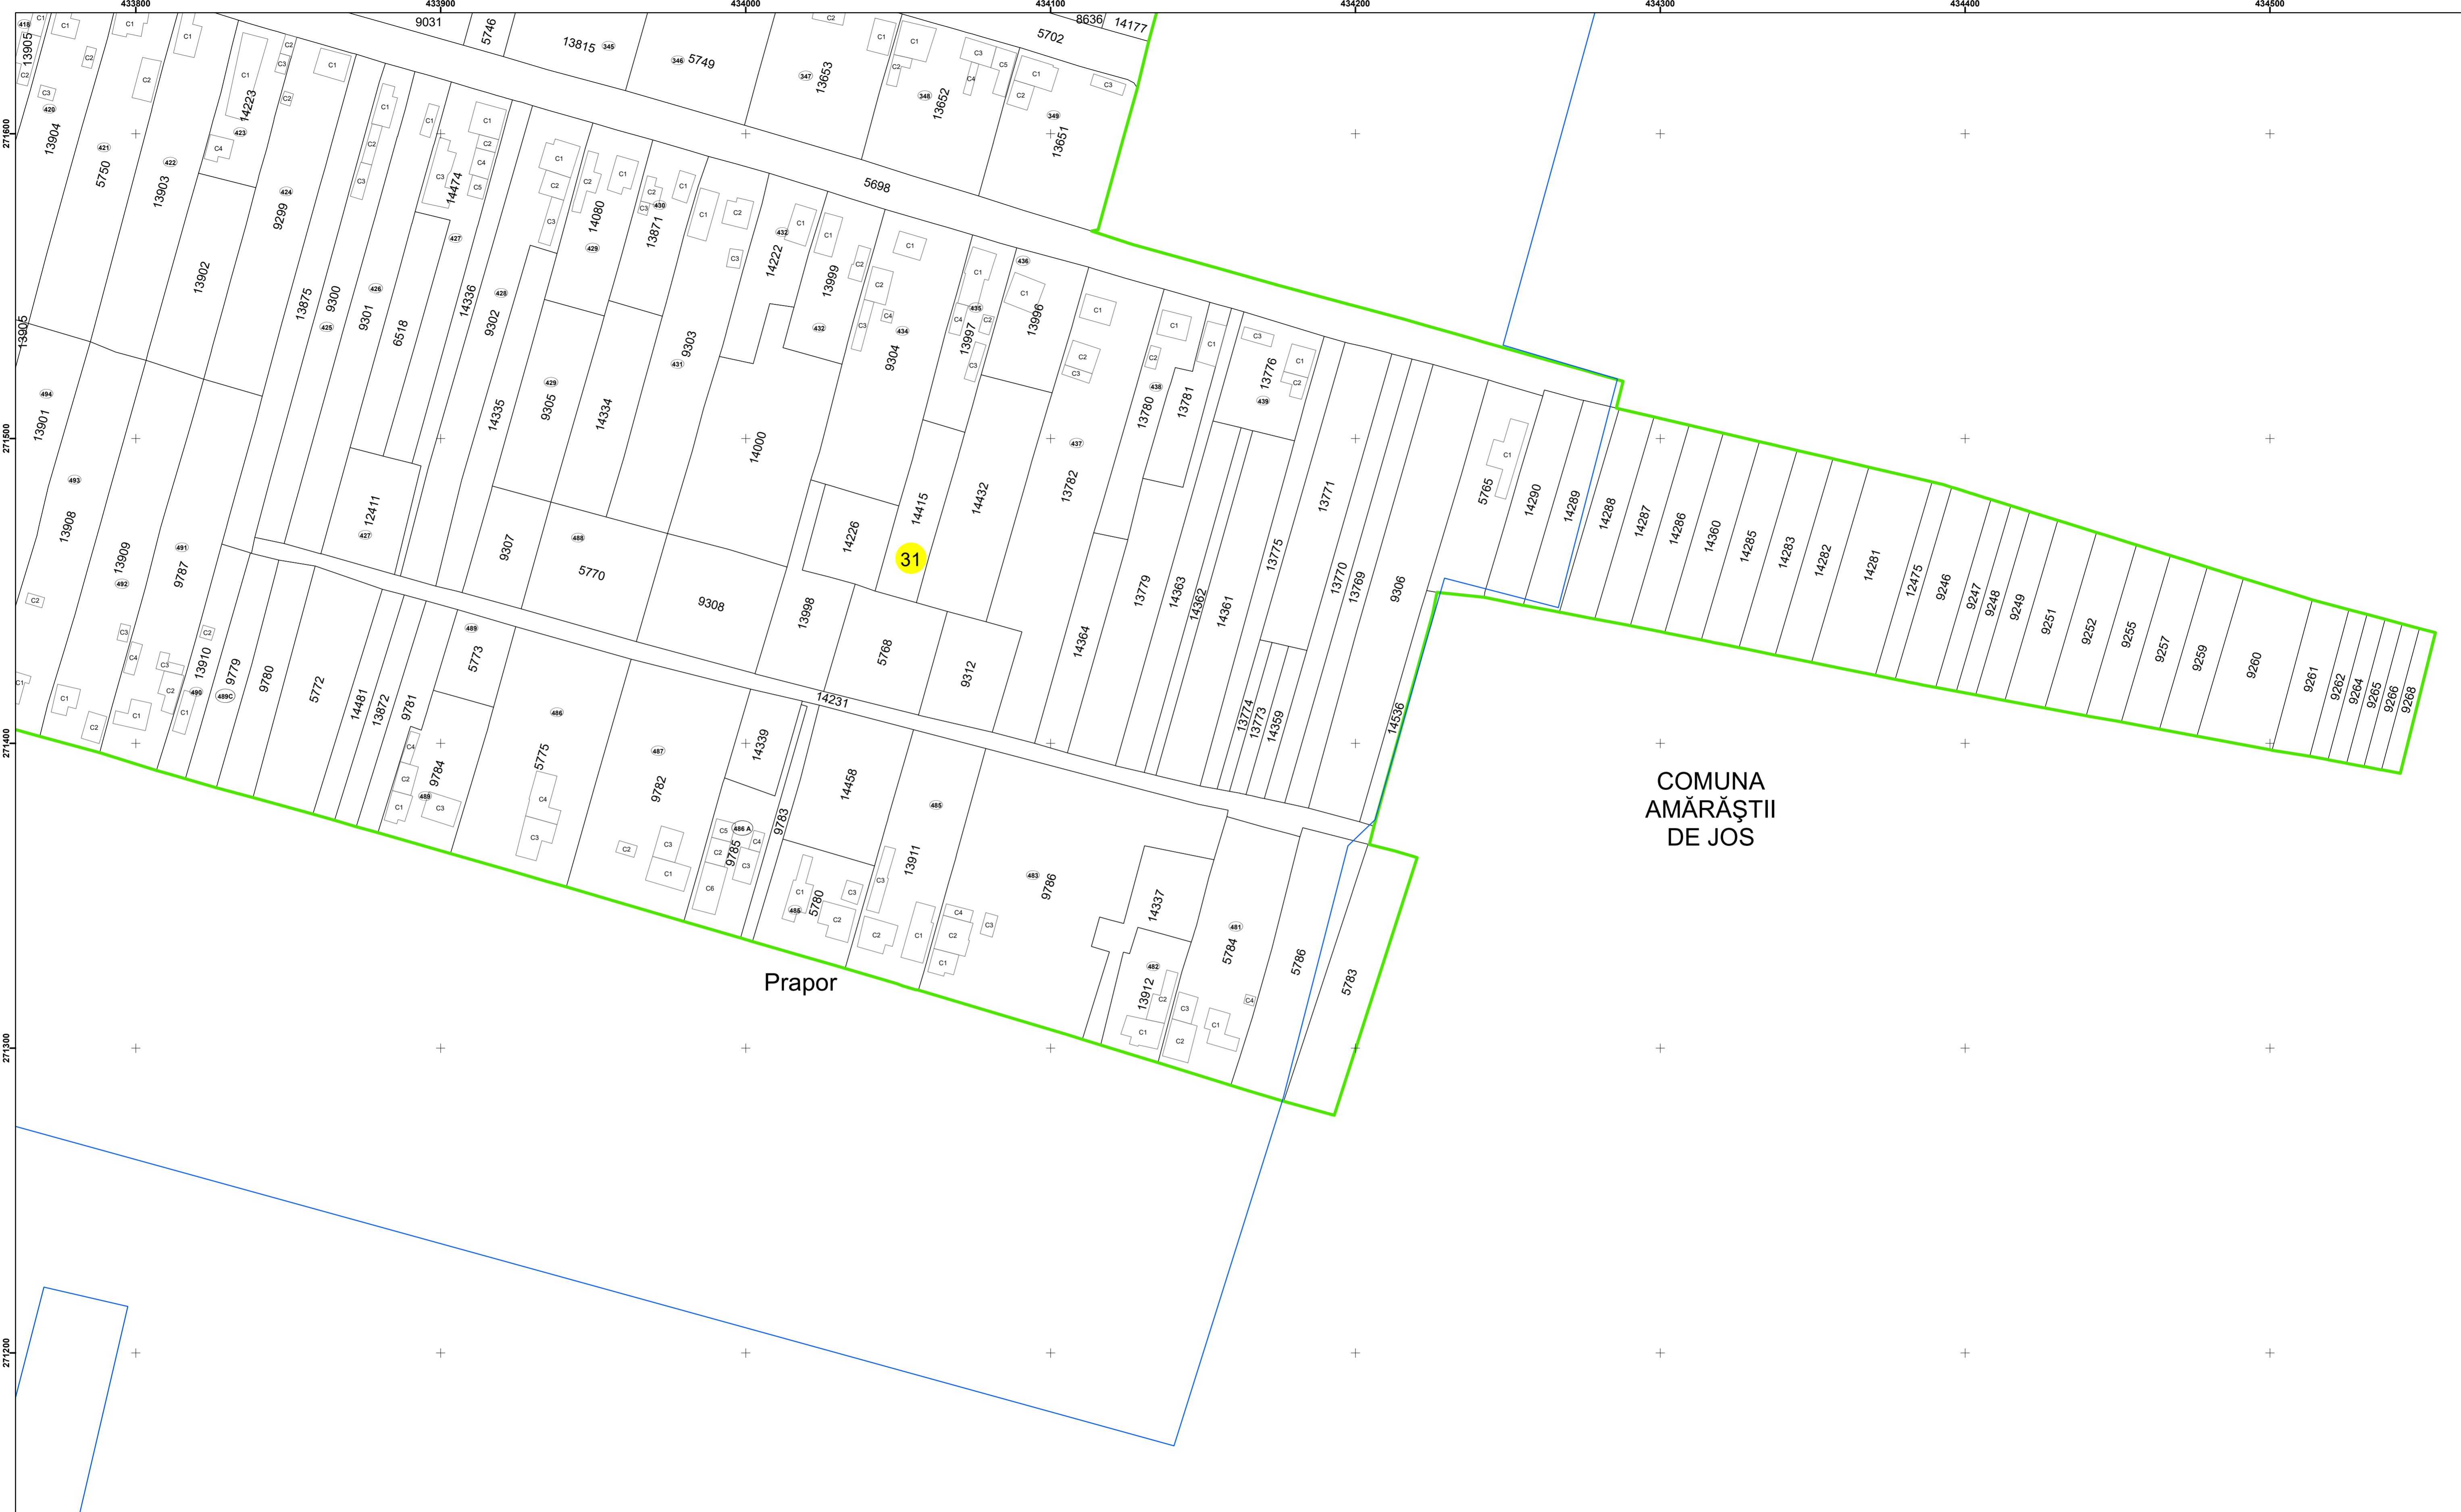

Legendă

	Limită UAT		Număr Sector Cadastral
	Limită Intravilan	458	Identificator Teren
	Sector Cadastral		Număr Poștal
	Limită Imobil	C1	Număr Construcție
	Instituții		Calea Ferată

Executant: SC MEGAGIS SRL

Spre publicare
Data: iunie 2023

PLAN CADASTRAL
Comuna Amărăștii de Jos
Județul Dolj
Sector Cadastral 31
Scara 1:1000, sistem de proiecție STEREO 70