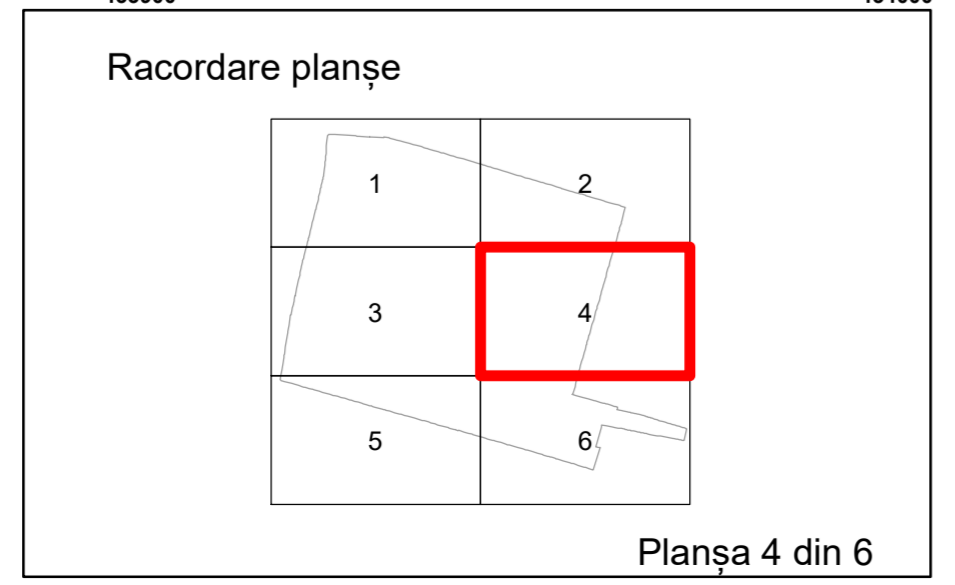

Executant: SC MEGAGIS SRL

Spre publicare

Data: iunie 2023

PLAN CADASTRAL

Comuna Amărăștii de Jos
Județul Dolj
Sector Cadastral 31

Scara 1:1000, sistem de proiecție STEREO 70

Legendă

	Limită UAT		Număr Sector Cadastral
	Limită Intravilan	458	Identificator Teren
	Sector Cadastral		Număr Poștal
	Limită Imobil	C1	Număr Construcție
	Instituții		Calea Ferată