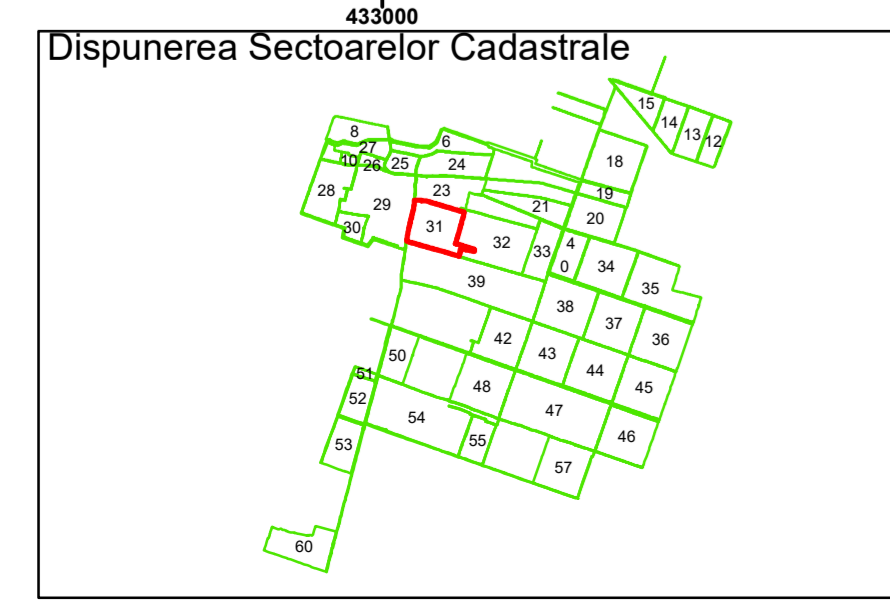

Amărăștii
de Jos

COMUNA
AMĂRĂȘTII
DE JOS

Prapor

Parc Stadion 12735

Teren Fotbal
13194

Dispensar
Uman

Scoala Generala
Prapor

31

Legendă

	Limită UAT		Număr Sector Cadastral
	Limită Intravilan	458	Identificator Teren
	Sector Cadastral		Număr Poștal
	Limită Imobil	C1	Număr Construcție
	Instituții		Calea Ferată

Executant: SC MEGAGIS SRL

Spre publicare
Data: iunie 2023

PLAN CADASTRAL
Comuna Amărăștii de Jos
Județul Dolj
Sector Cadastral 31
Scara 1:1000, sistem de proiecție STEREO 70

Legendă

	Limită UAT		Număr Sector Cadastral
	Limită Intravilan	458	Identificator Teren
	Sector Cadastral		Număr Poștal
	Limită Imobil	C1	Număr Construcție
	Instituții		Calea Ferată

Executant: SC MEGAGIS SRL

Spre publicare
Data: iunie 2023

PLAN CADASTRAL
Comuna Amărăștii de Jos
Județul Dolj
Sector Cadastral 31
Scara 1:1000, sistem de proiecție STEREO 70