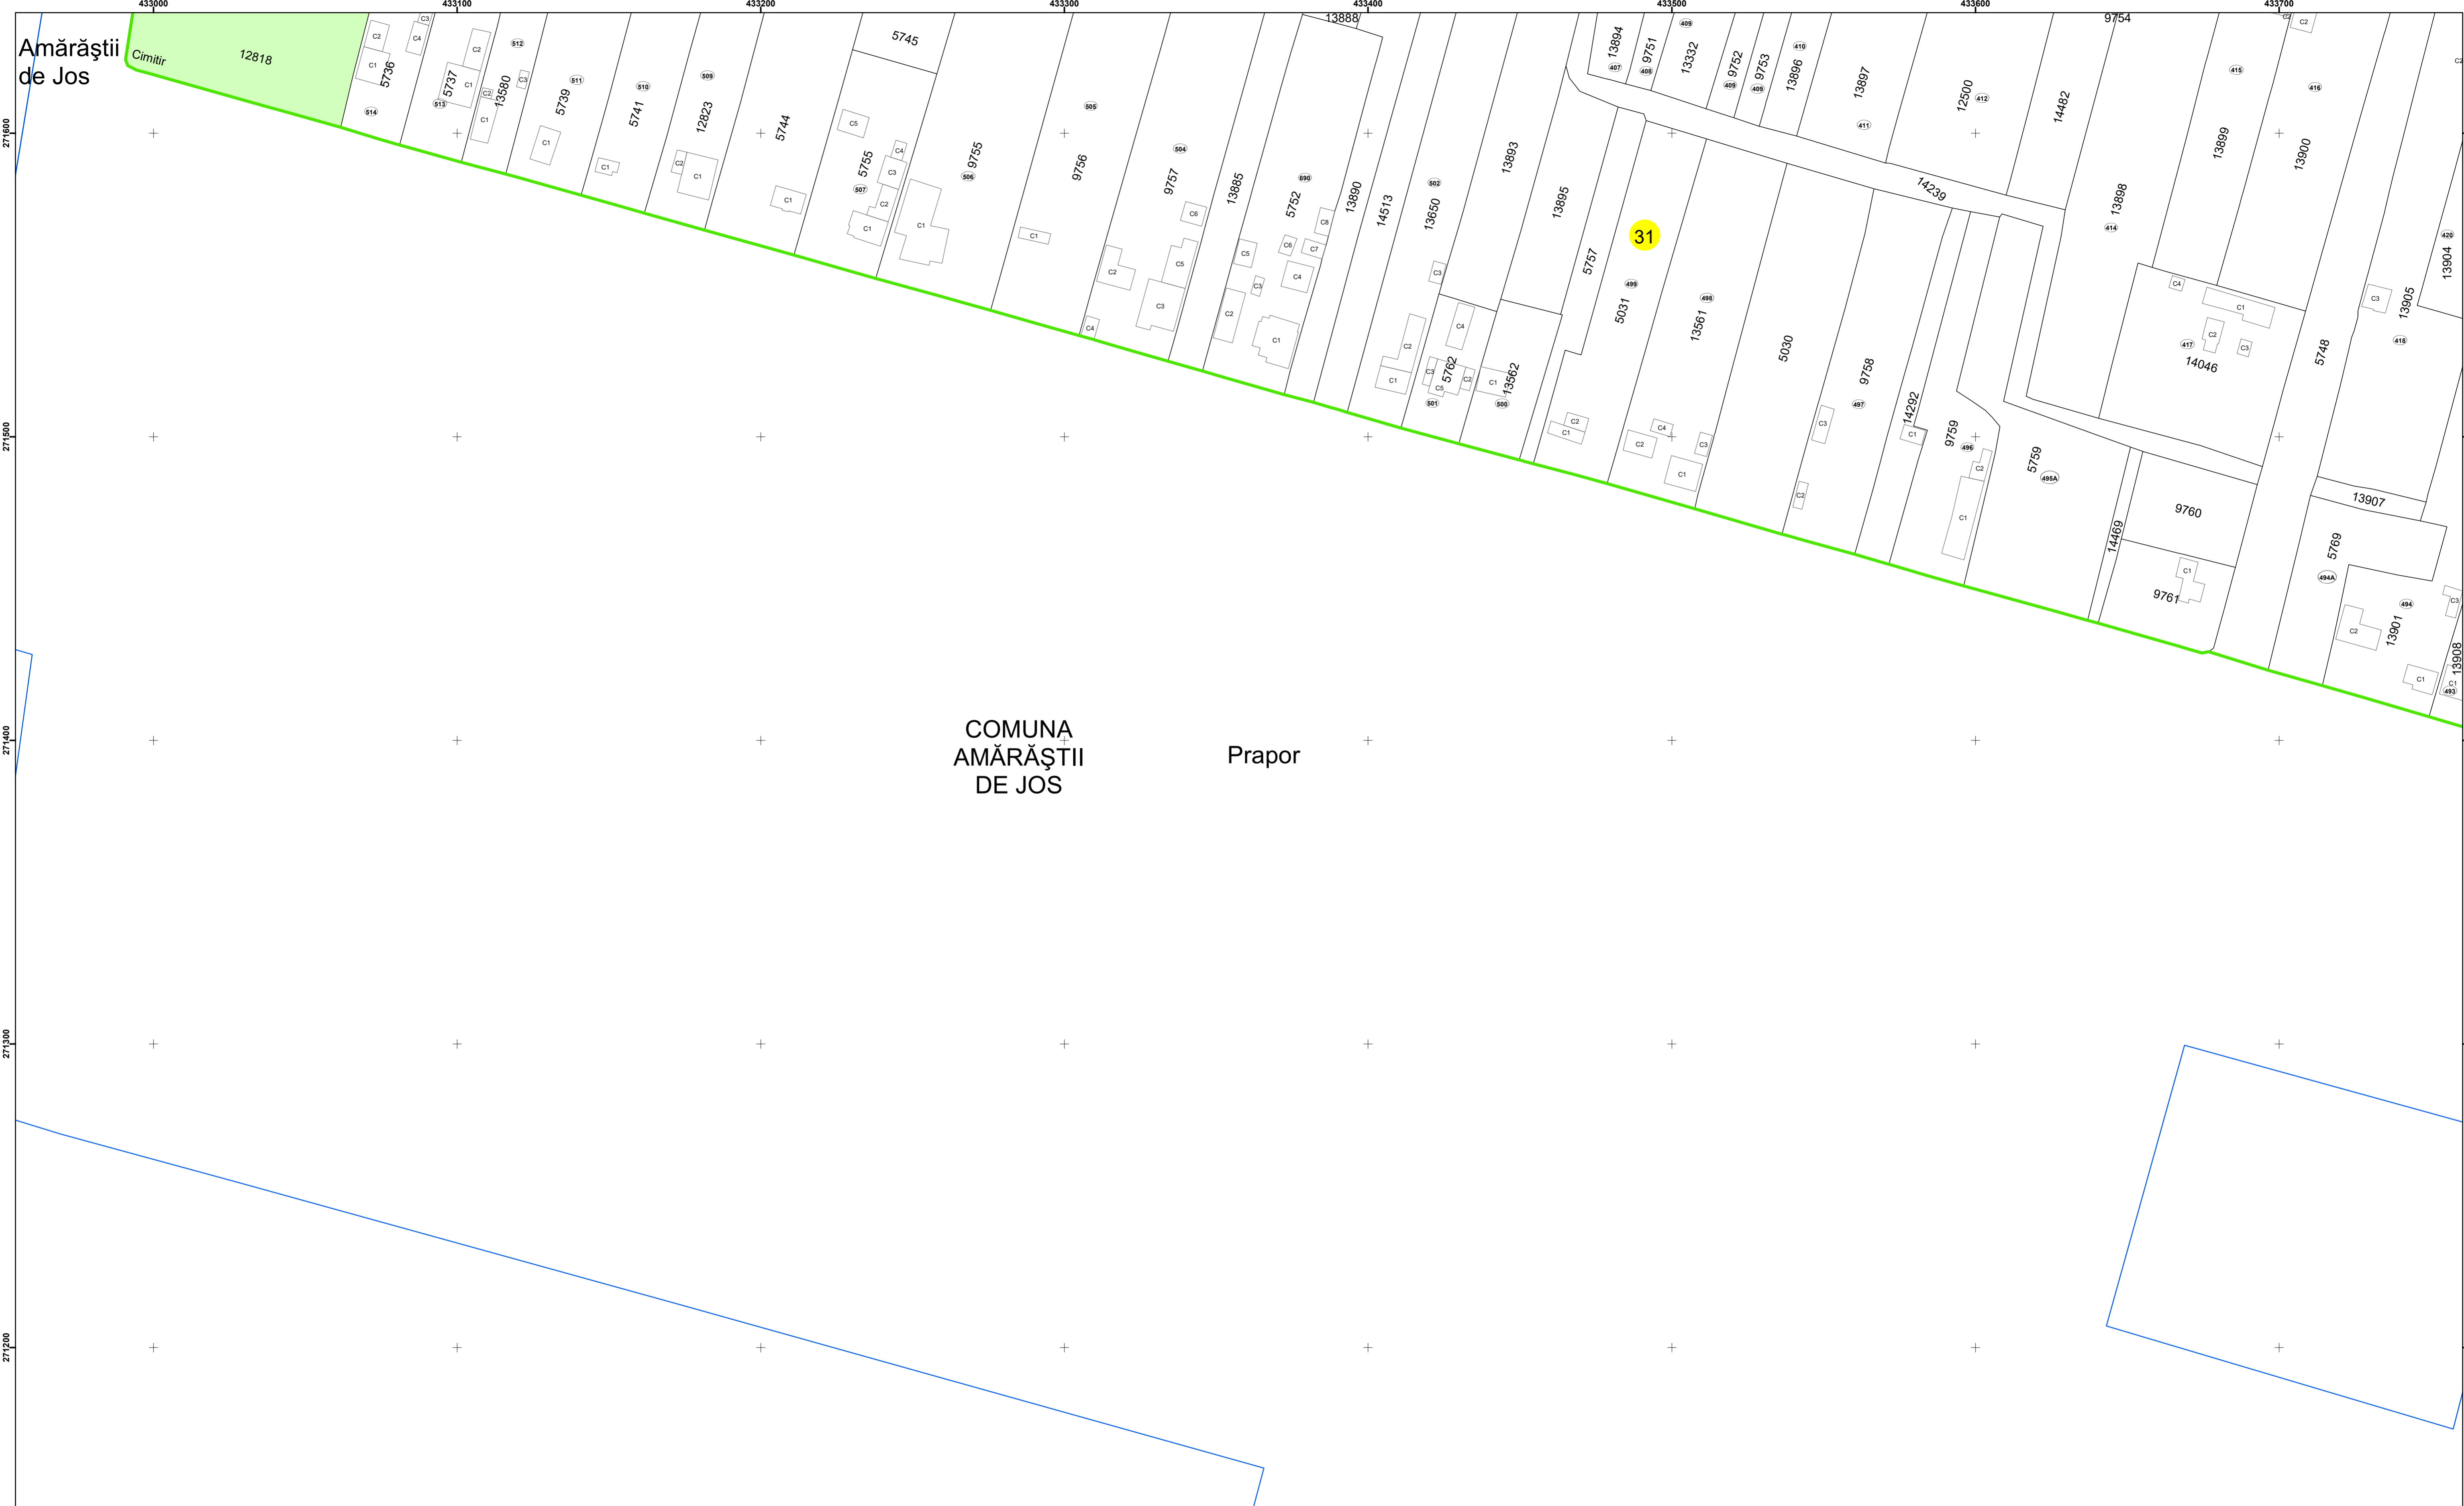

Legendă

	Limită UAT		Număr Sector Cadastral
	Limită Intravilan	458	Identificator Teren
	Sector Cadastral		Număr Poștal
	Limită Imobil	C1	Număr Construcție
	Instituții		Calea Ferată

Executant: SC MEGAGIS SRL

Spre publicare
Data: iunie 2023

PLAN CADASTRAL
Comuna Amărăștii de Jos
Județul Dolj
Sector Cadastral 31
Scara 1:1000, sistem de proiecție STEREO 70