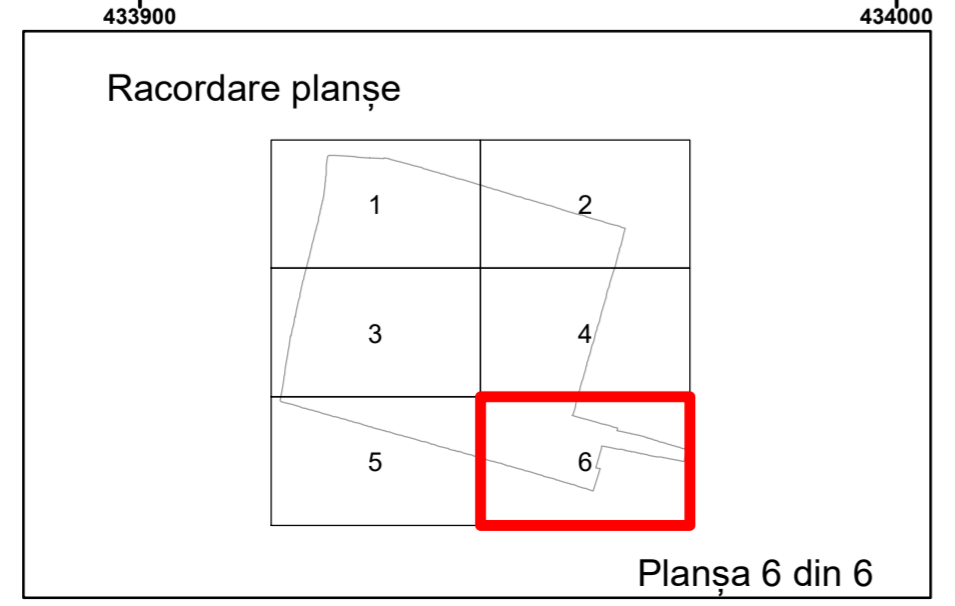

Legendă

	Limită UAT		Număr Sector Cadastral
	Limită Intravilan	458	Identificator Teren
	Sector Cadastral		Număr Poștal
	Limită Imobil	C1	Număr Construcție
	Instituții		Calea Ferată

Executant: SC MEGAGIS SRL

Spre publicare
Data: iunie 2023

PLAN CADASTRAL
Comuna Amărăștii de Jos
Județul Dolj
Sector Cadastral 31
Scara 1:1000, sistem de proiecție STEREO 70