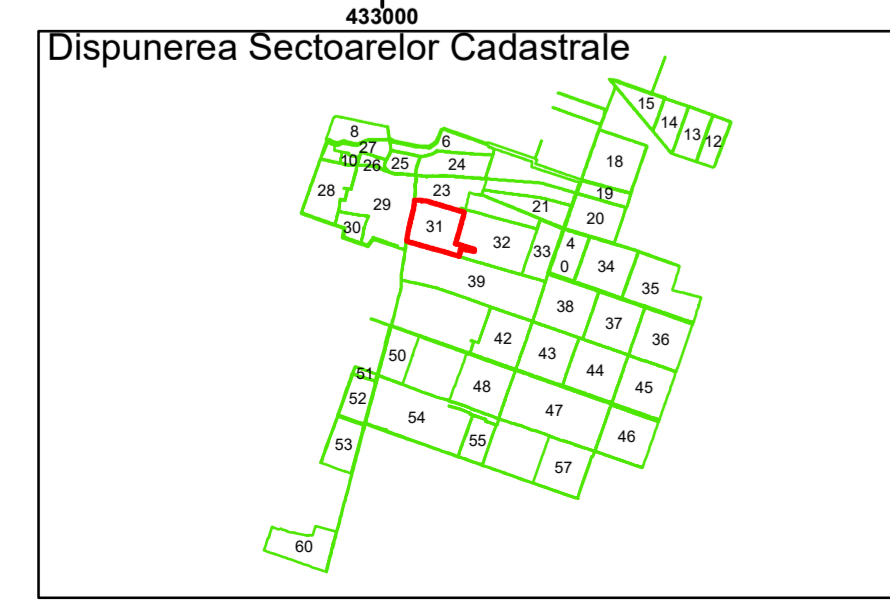

Executant: SC MEGAGIS SRL

Spre publicare

Data: iunie 2023

PLAN CADASTRAL

Comuna Amărăștii de Jos
Județul Dolj
Sector Cadastral 31

Scara 1:1000, sistem de proiecție STEREO 70

Legendă

	Limită UAT		Număr Sector Cadastral
	Limită Intravilan	458	Identificator Teren
	Sector Cadastral		Număr Poștal
	Limită Imobil	C1	Număr Construcție
	Instituții		Calea Ferată