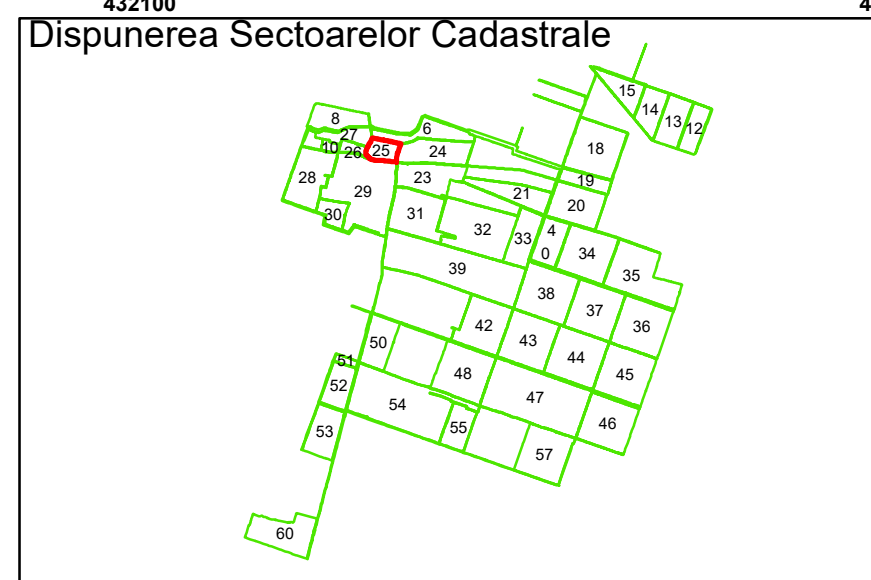

Amărăștii de Jos

COMUNA AMĂRĂȘTII DE JOS

25

Legendă

	Limită UAT		Număr Sector Cadastral
	Limită Intravilan	458	Identificator Teren
	Sector Cadastral		Număr Poștal
	Limită Imobil	C1	Număr Construcție
	Instituții		Calea Ferată

Executant: SC MEGAGIS SRL

Spre publicare
Data: iunie 2023

PLAN CADASTRAL
Comuna Amărăștii de Jos
Județul Dolj
Sector Cadastral 25
Scara 1:1000, sistem de proiecție STEREO 70

COMUNA
AMĂRĂȘTII
DE JOS

Amărăștii
de Jos

Spre publicare
Data: iunie 2023

PLAN CADASTRAL

Comuna Amărăștii de Jos
Județul Dolj
Sector Cadastral 25

Scara 1:1000, sistem de proiecție STEREO 70

Amărăștii
de Jos

COMUNA
AMĂRĂȘTII
DE JOS

Legendă

	Limită UAT		Număr Sector Cadastral
	Limită Intravilan	458	Identificator Teren
	Sector Cadastral		Număr Poștal
	Limită Imobil	C1	Număr Construcție
	Instituții		Calea Ferată

Spre publicare
Data: iunie 2023

PLAN CADASTRAL
Comuna Amărăștii de Jos
Județul Dolj
Sector Cadastral 25
Scara 1:1000, sistem de proiecție STEREO 70