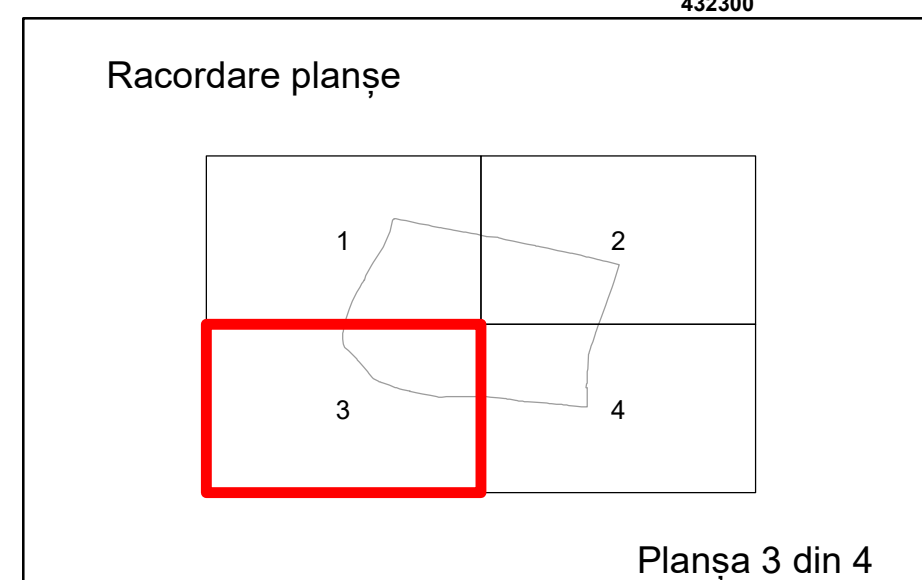

Spre publicare
Data: iunie 2023

PLAN CADASTRAL

Comuna Amărăștii de Jos
Județul Dolj
Sector Cadastral 25

Scara 1:1000, sistem de proiecție STEREO 70

Amărăștii
de Jos

COMUNA
AMĂRĂȘTII
DE JOS

Legendă

	Limită UAT		Număr Sector Cadastral
	Limită Intravilan	458	Identificator Teren
	Sector Cadastral		Număr Poștal
	Limită Imobil	C1	Număr Construcție
	Instituții		Calea Ferată