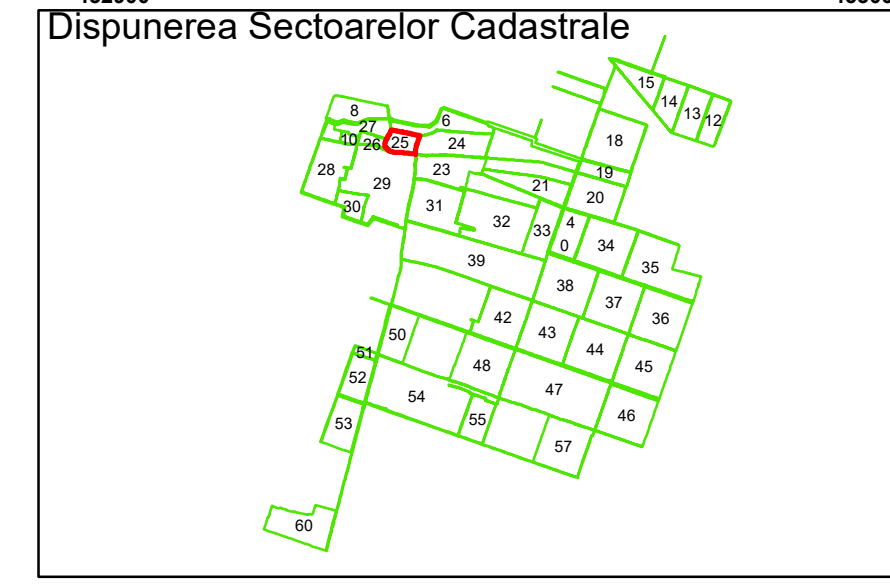

Legendă

	Limită UAT		Număr Sector Cadastral
	Limită Intravilan	458	Identificator Teren
	Sector Cadastral		Număr Poștal
	Limită Imobil	C1	Număr Construcție
	Instituții		Calea Ferată

Executant: SC MEGAGIS SRL

Spre publicare
Data: iunie 2023

PLAN CADASTRAL

Comuna Amărăștii de Jos
Județul Dolj
Sector Cadastral 25

Scara 1:1000, sistem de proiecție STEREO 70