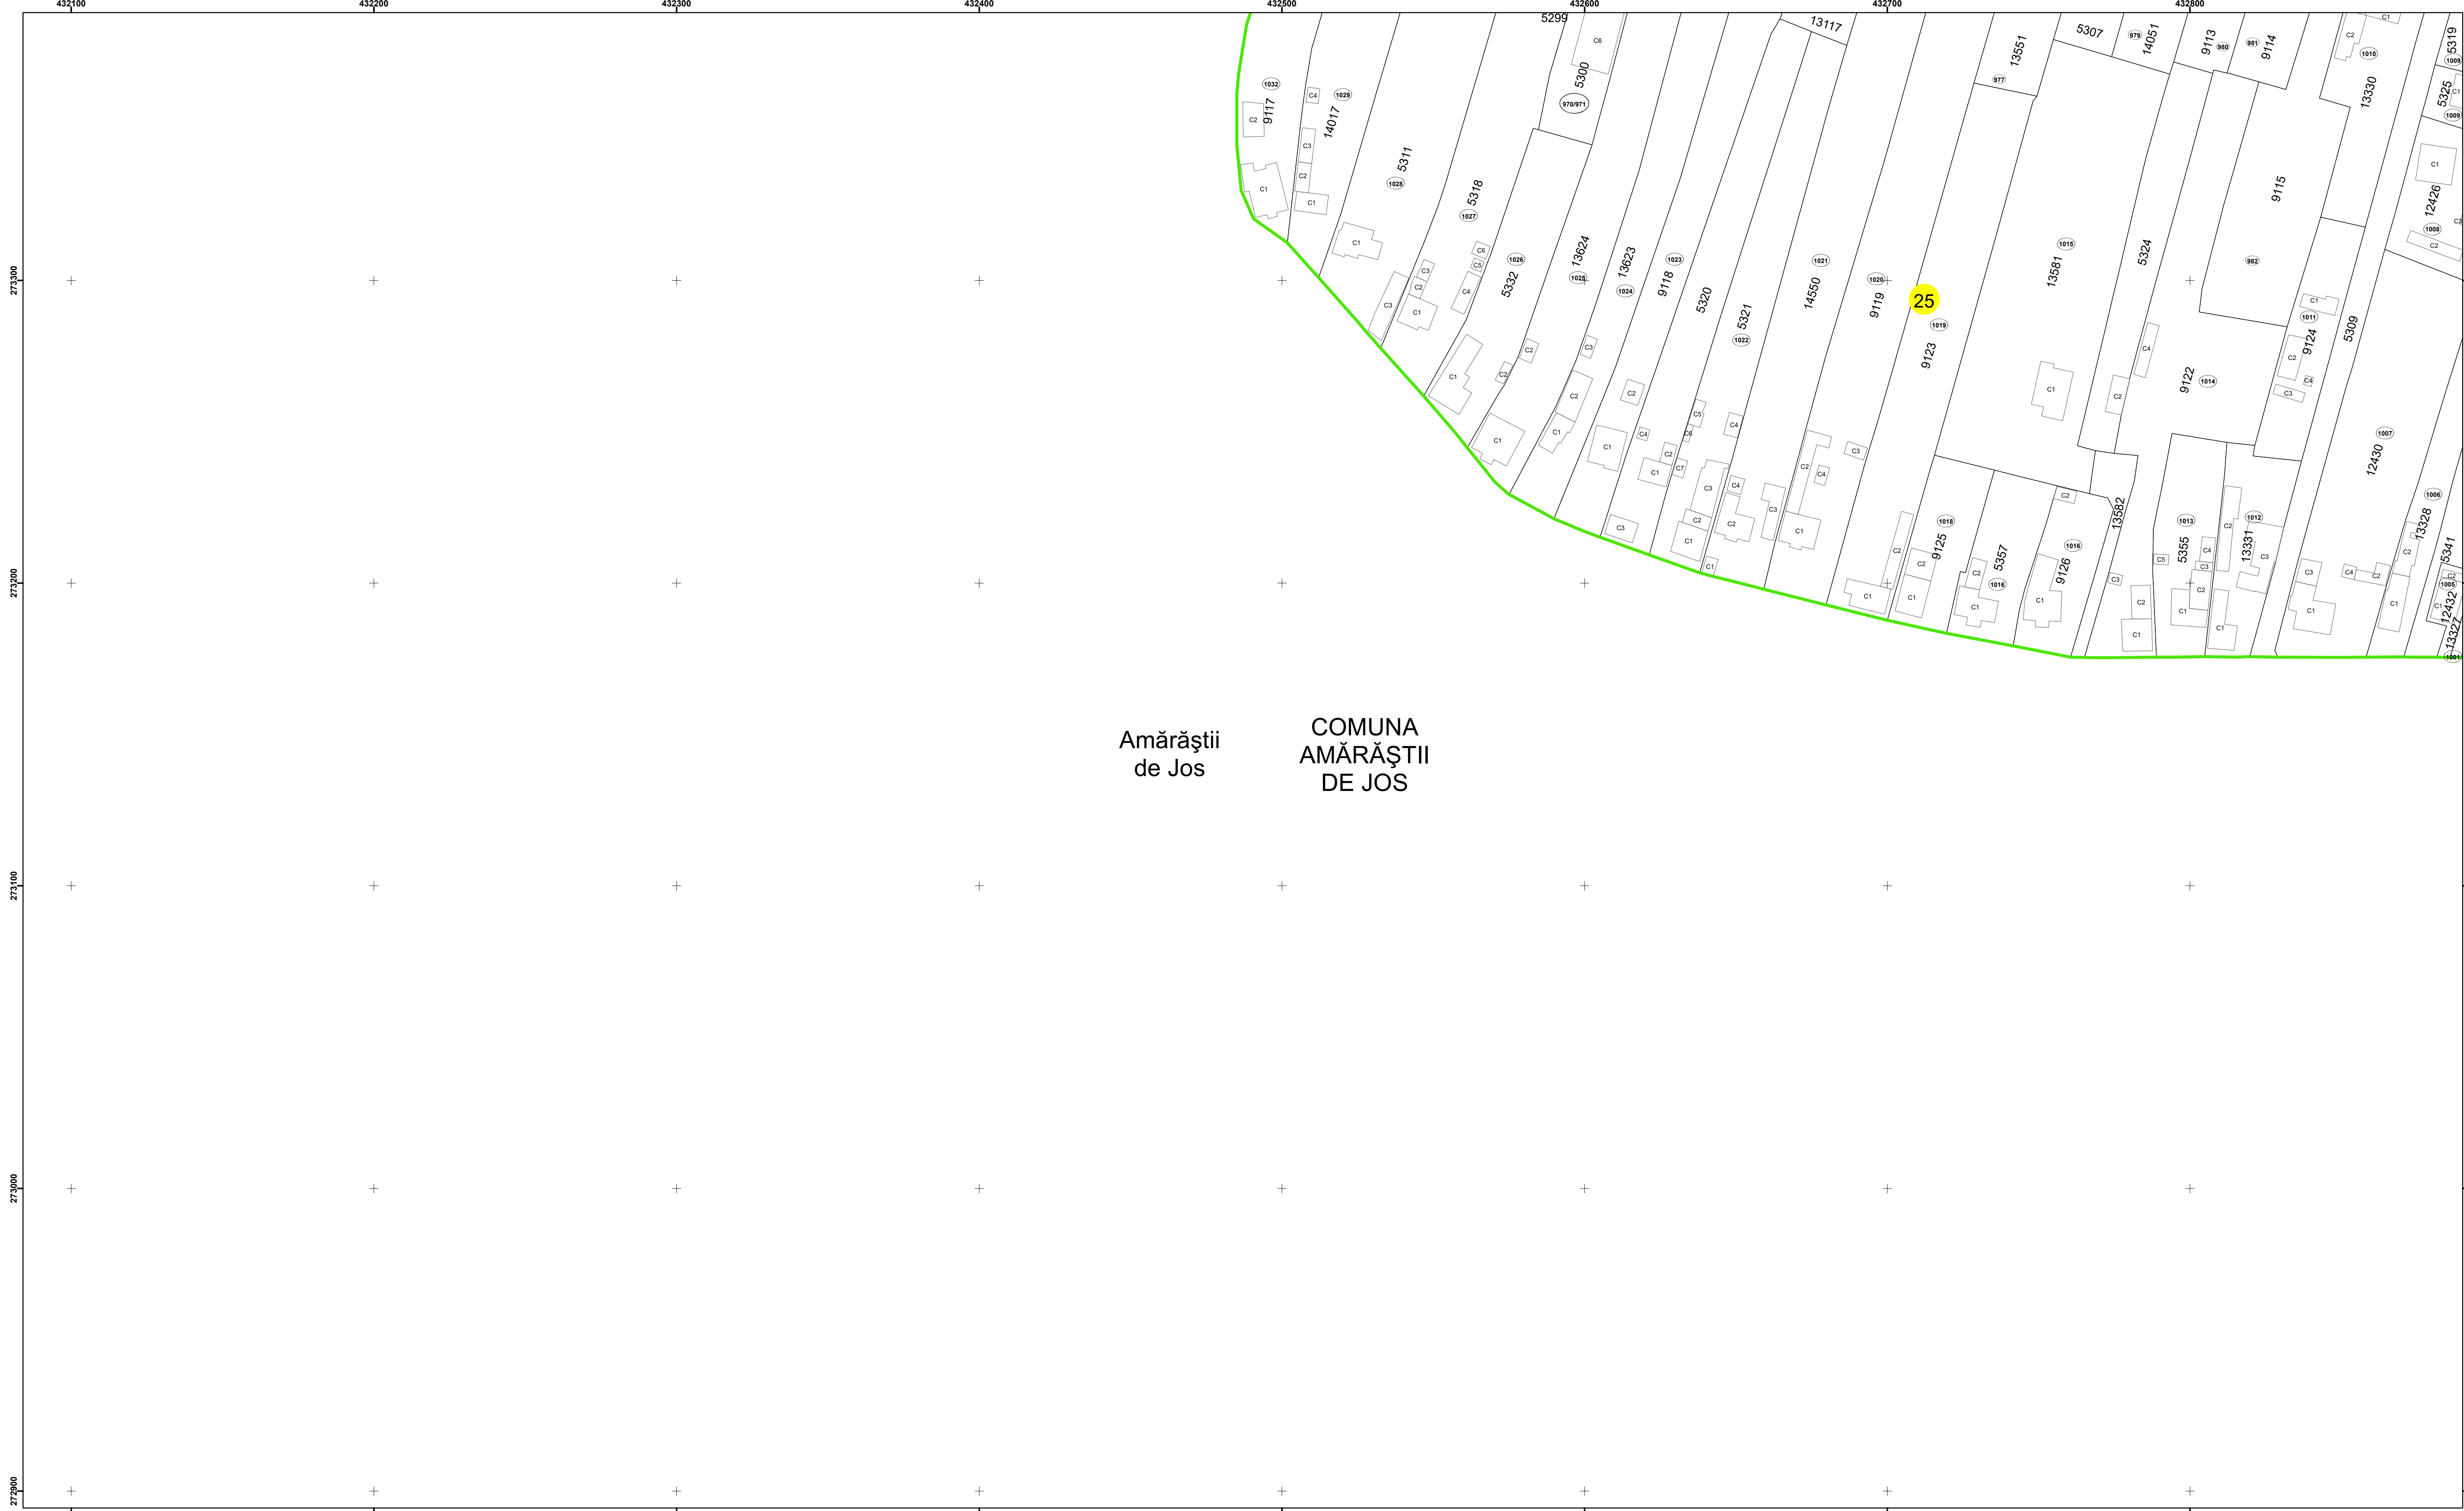

Amărăștii
de Jos

COMUNA
AMĂRĂȘTII
DE JOS