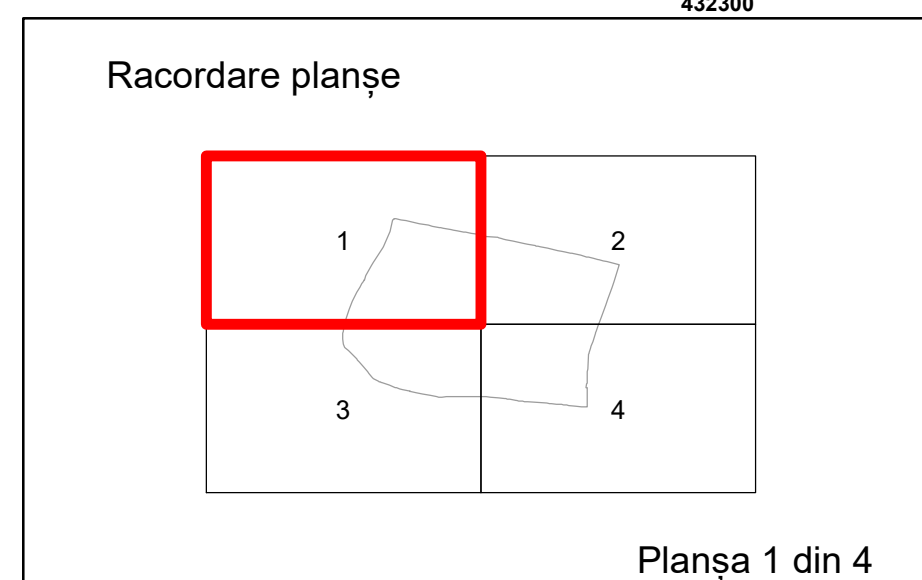

Amărăștii de Jos

COMUNA AMĂRĂȘTII DE JOS

25

Legendă

	Limită UAT		Număr Sector Cadastral
	Limită Intravilan	458	Identificator Teren
	Sector Cadastral		Număr Poștal
	Limită Imobil	C1	Număr Construcție
	Instituții		Calea Ferată

Executant: SC MEGAGIS SRL

Spre publicare
Data: iunie 2023

PLAN CADASTRAL
Comuna Amărăștii de Jos
Județul Dolj
Sector Cadastral 25
Scara 1:1000, sistem de proiecție STEREO 70

COMUNA
AMĂRĂȘTII
DE JOS

Amărăștii
de Jos

Spre publicare
Data: iunie 2023

PLAN CADASTRAL
Comuna Amărăștii de Jos
Județul Dolj
Sector Cadastral 25
Scara 1:1000, sistem de proiecție STEREO 70