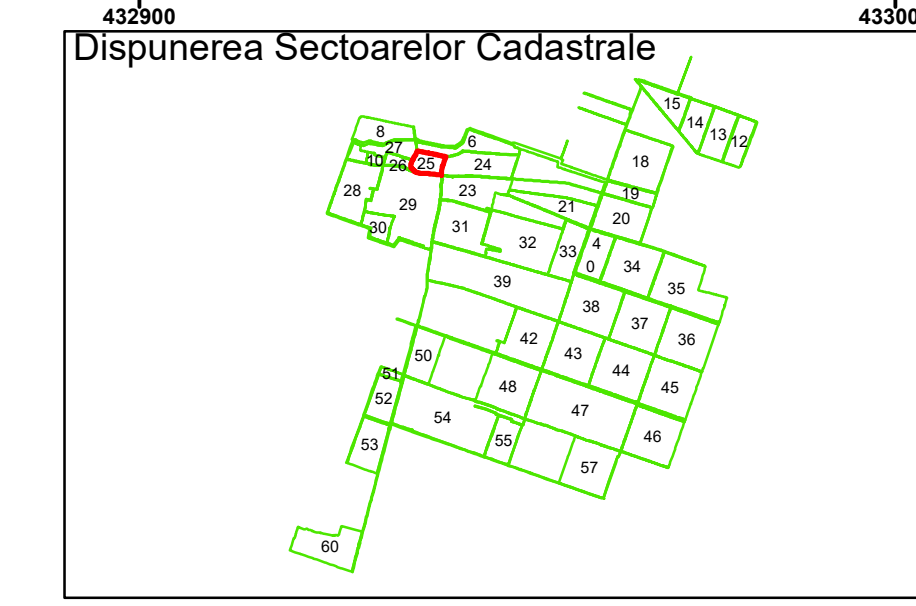

Spre publicare
Data: iunie 2023

PLAN CADASTRAL

Comuna Amărăștii de Jos
Județul Dolj
Sector Cadastral 25

Scara 1:1000, sistem de proiecție STEREO 70

Amărăștii
de Jos

COMUNA
AMĂRĂȘTII
DE JOS

Legendă

	Limită UAT		Număr Sector Cadastral
	Limită Intravilan	458	Identificator Teren
	Sector Cadastral		Număr Poștal
	Limită Imobil	C1	Număr Construcție
	Instituții		Calea Ferată

Executant: SC MEGAGIS SRL

Spre publicare
Data: iunie 2023

PLAN CADASTRAL
Comuna Amărăștii de Jos
Județul Dolj
Sector Cadastral 25
Scara 1:1000, sistem de proiecție STEREO 70

Amărăștii
de Jos

COMUNA
AMĂRĂȘTII
DE JOS

Legendă

	Limită UAT		Număr Sector Cadastral
	Limită Intravilan	458	Identificator Teren
	Sector Cadastral		Număr Poștal
	Limită Imobil	C1	Număr Construcție
	Instituții		Calea Ferată

Executant: SC MEGAGIS SRL

Spre publicare
Data: iunie 2023

PLAN CADASTRAL
Comuna Amărăștii de Jos
Județul Dolj
Sector Cadastral 25
Scara 1:1000, sistem de proiecție STEREO 70