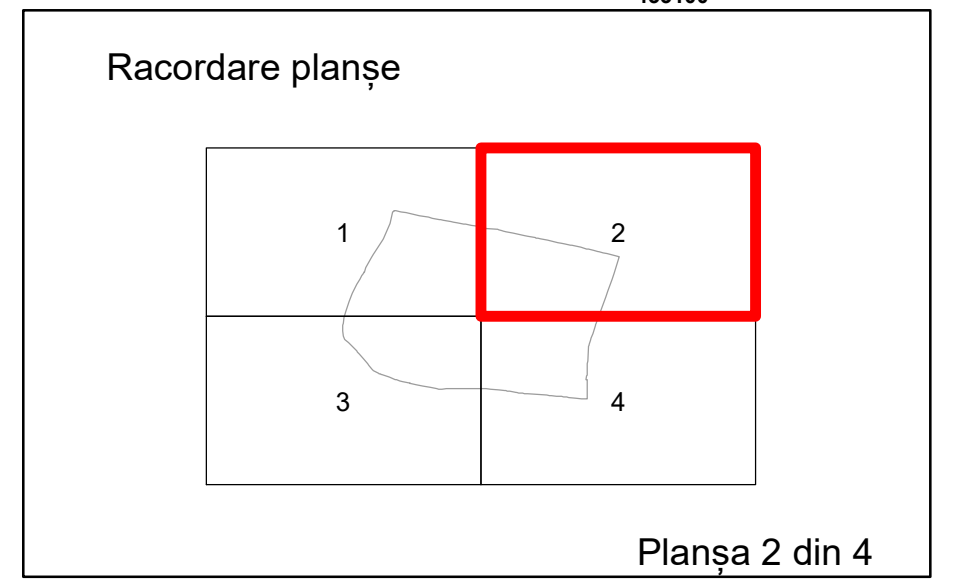

Legendă

	Limită UAT		Număr Sector Cadastral
	Limită Intravilan	458	Identificator Teren
	Sector Cadastral		Număr Poștal
	Limită Imobil	C1	Număr Construcție
	Instituții		Calea Ferată

Executant: SC MEGAGIS SRL

Spre publicare
Data: iunie 2023

PLAN CADASTRAL

Comuna Amărăștii de Jos
Județul Dolj
Sector Cadastral 25

Scara 1:1000, sistem de proiecție STEREO 70