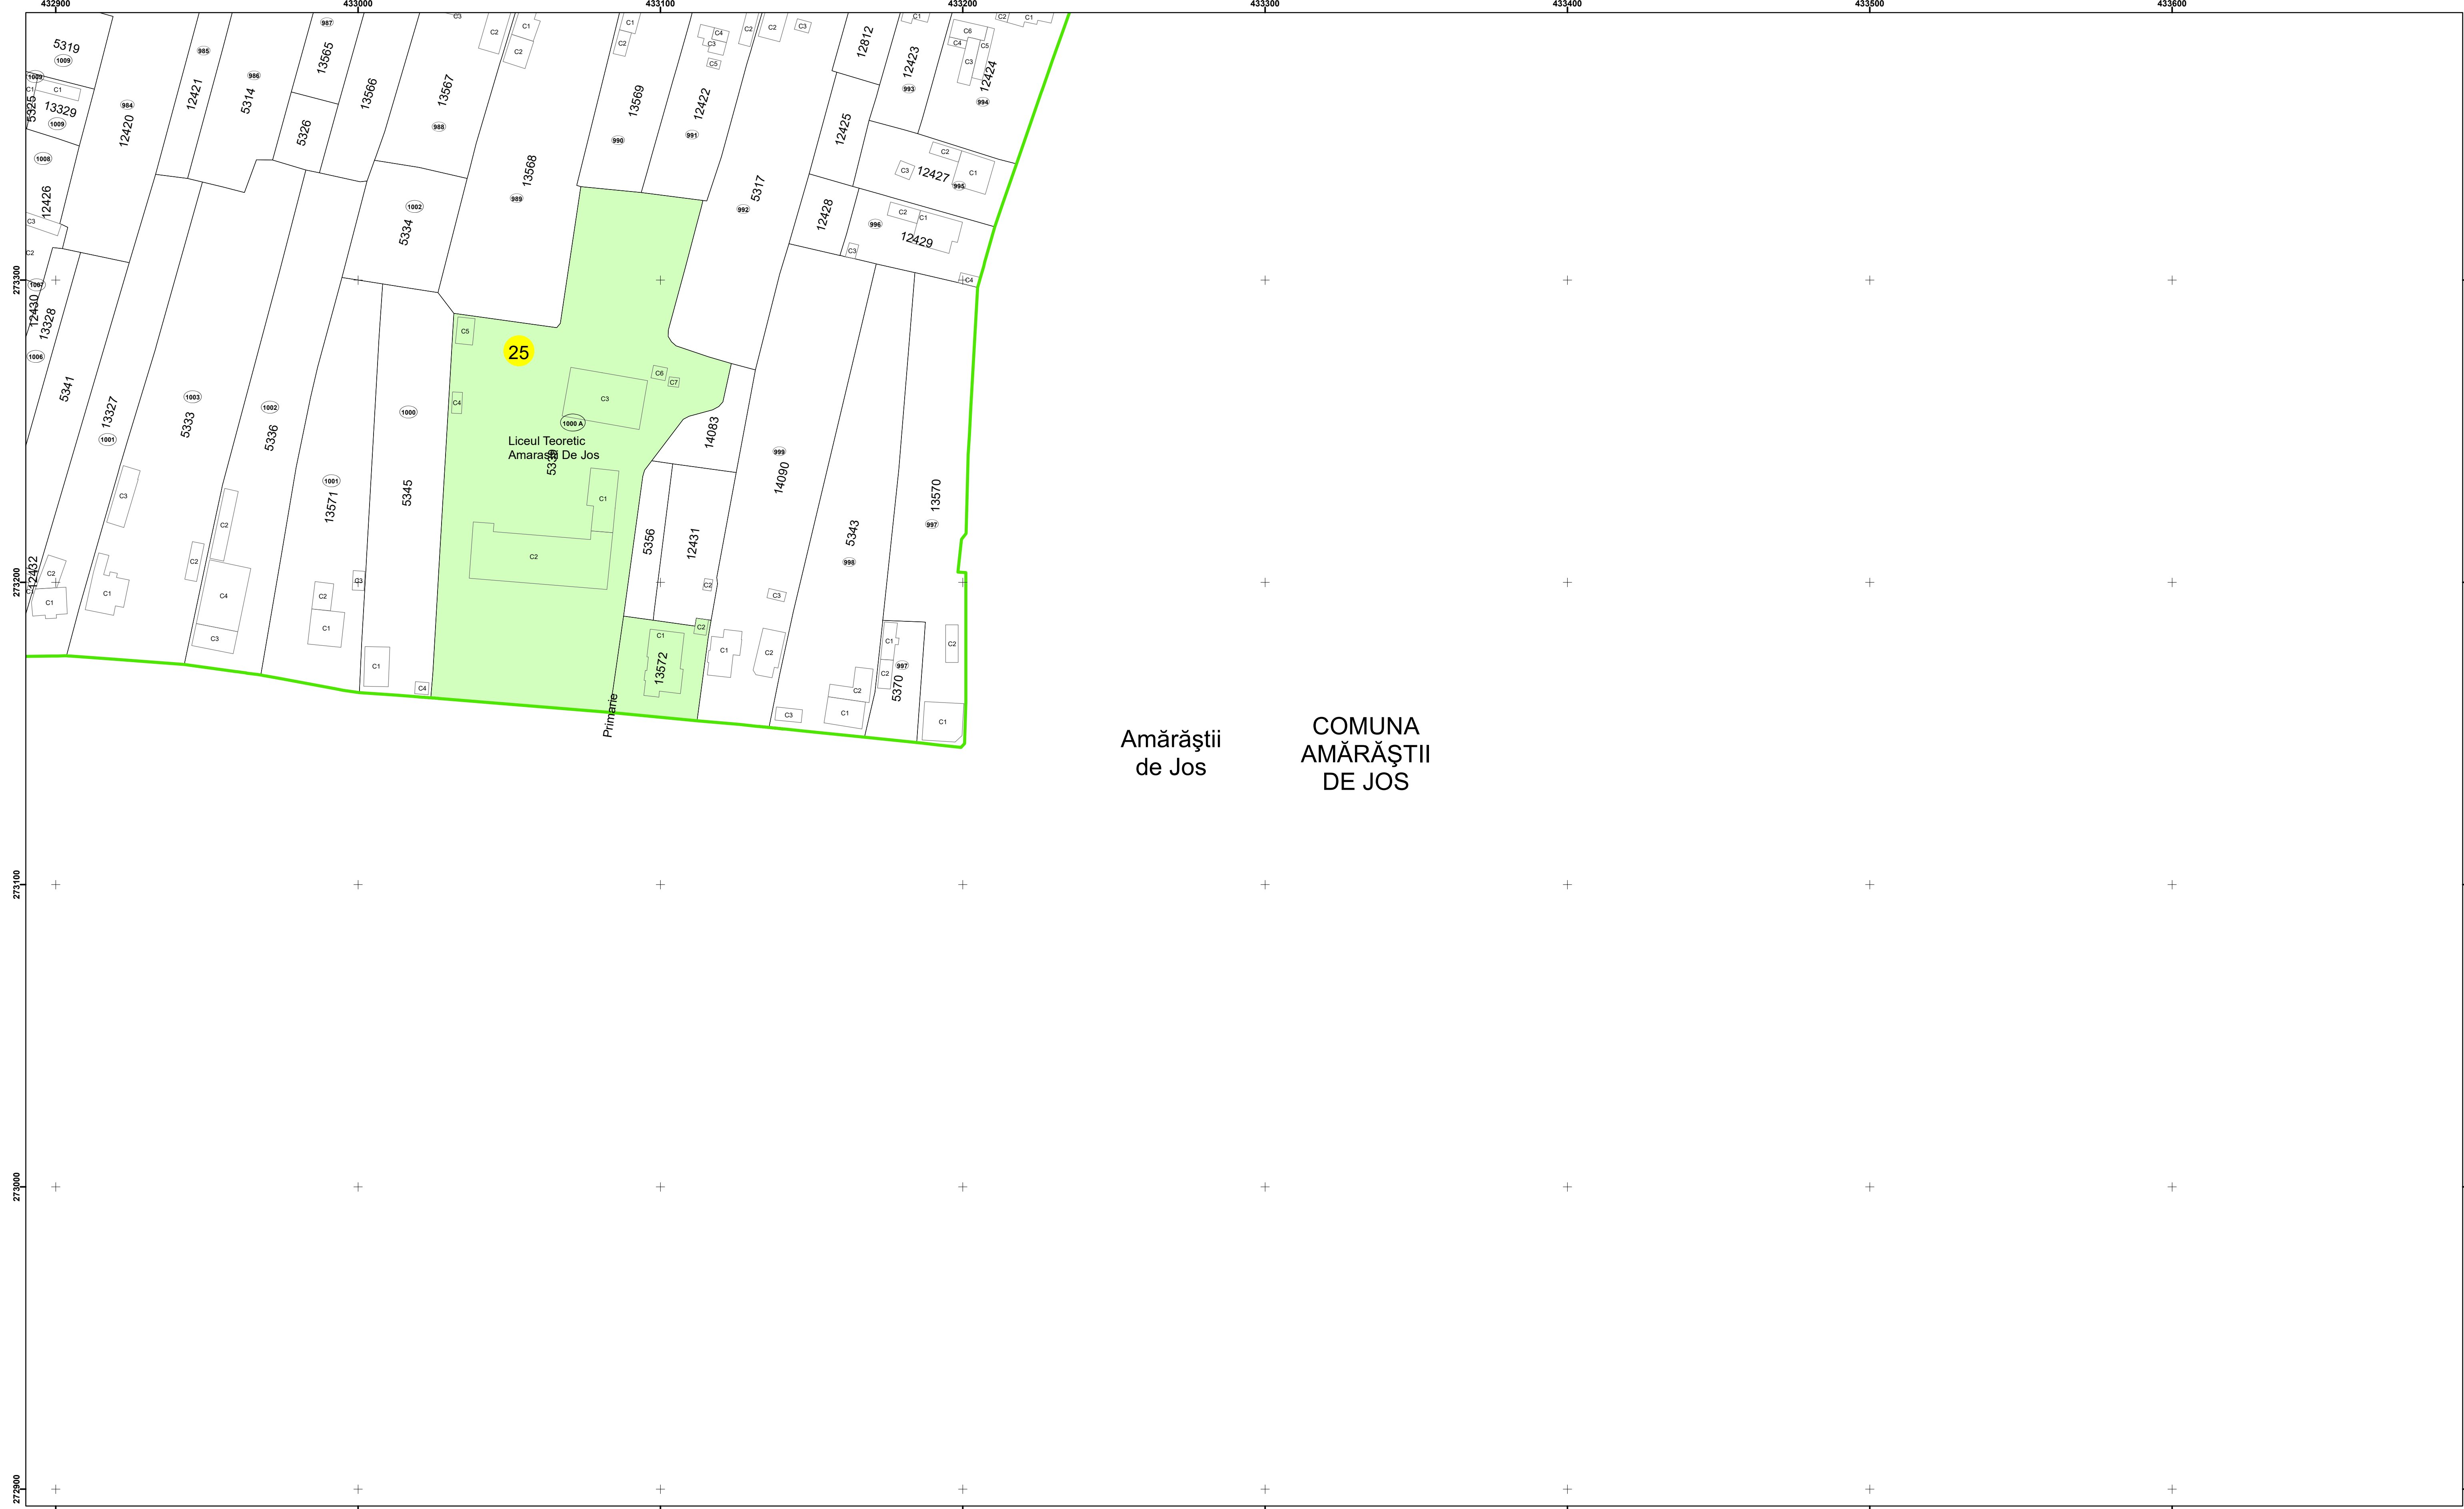

Amărăștii
de Jos

COMUNA
AMĂRĂȘTII
DE JOS