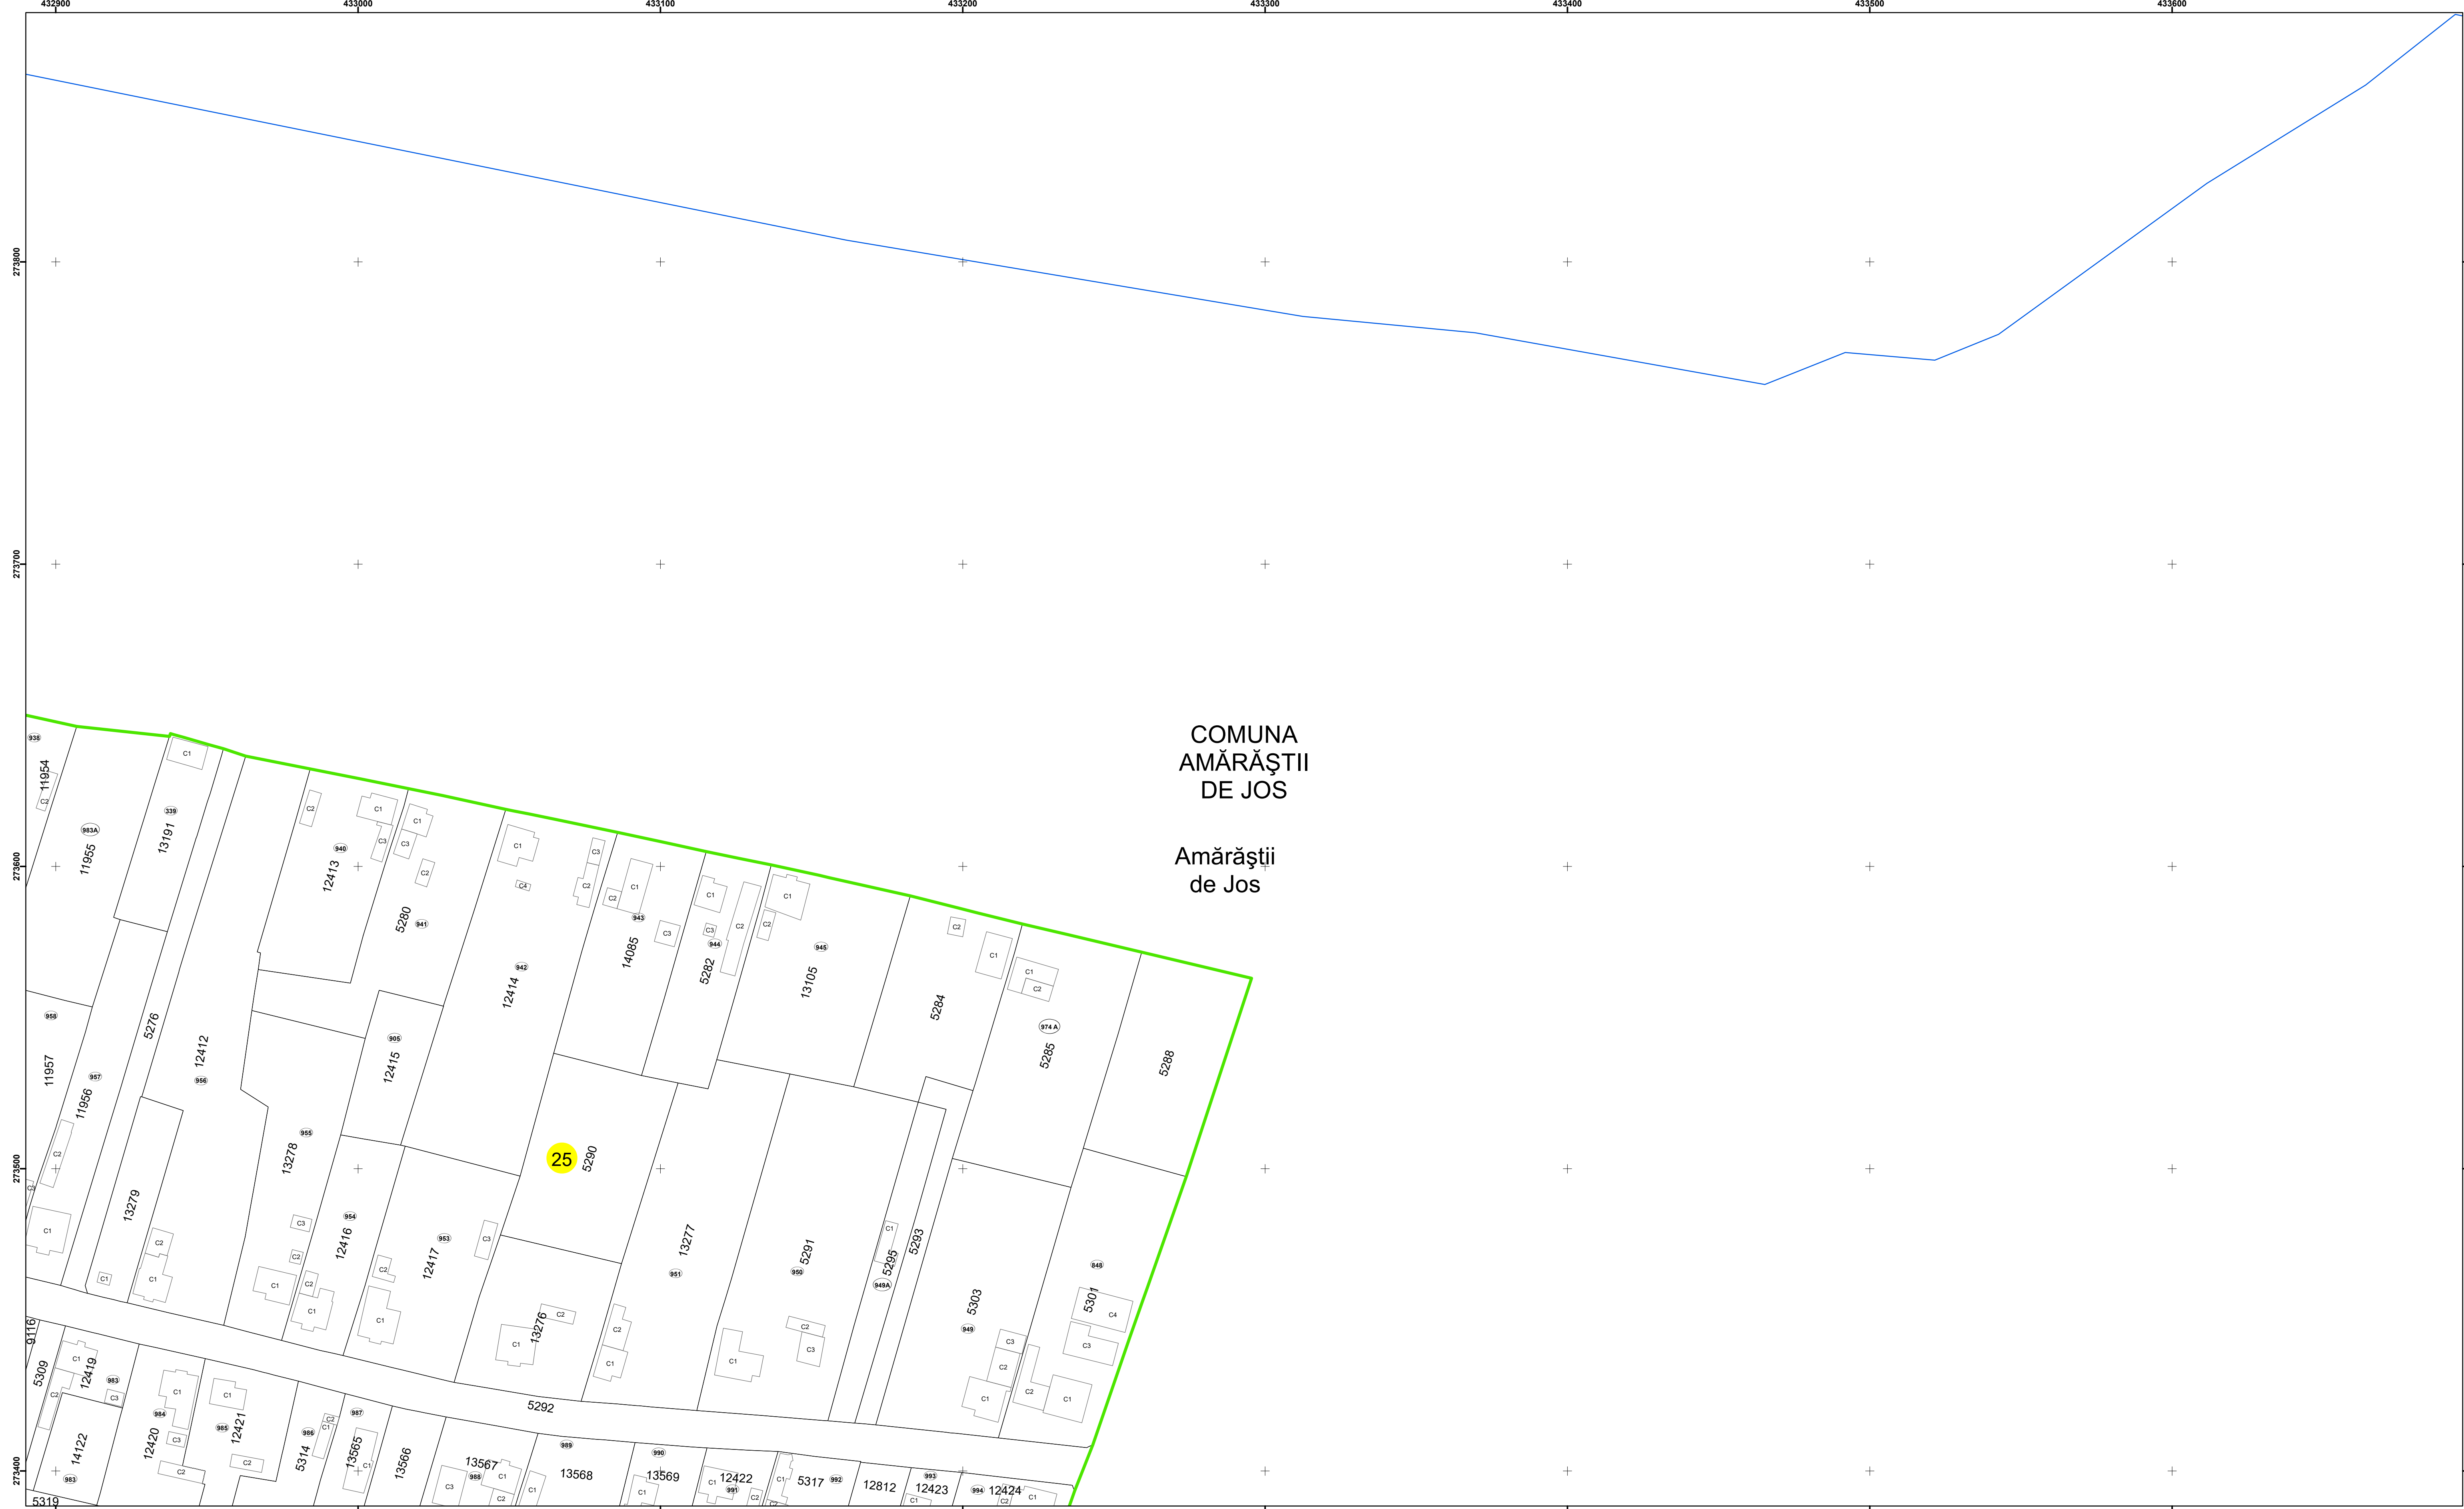

Amărăștii de Jos

COMUNA AMĂRĂȘTII DE JOS

25

Legendă

	Limită UAT		Număr Sector Cadastral
	Limită Intravilan	458	Identificator Teren
	Sector Cadastral		Număr Poștal
	Limită Imobil	C1	Număr Construcție
	Instituții		Calea Ferată

Executant: SC MEGAGIS SRL

Spre publicare
Data: iunie 2023

PLAN CADASTRAL
Comuna Amărăștii de Jos
Județul Dolj
Sector Cadastral 25
Scara 1:1000, sistem de proiecție STEREO 70

COMUNA
AMĂRĂȘTII
DE JOS

Amărăștii
de Jos

Spre publicare
Data: iunie 2023

PLAN CADASTRAL

Comuna Amărăștii de Jos
Județul Dolj
Sector Cadastral 25

Scara 1:1000, sistem de proiecție STEREO 70

Amărăștii
de Jos

COMUNA
AMĂRĂȘTII
DE JOS

Legendă

	Limită UAT		Număr Sector Cadastral
	Limită Intravilan	458	Identificator Teren
	Sector Cadastral		Număr Poștal
	Limită Imobil	C1	Număr Construcție
	Instituții		Calea Ferată

Executant: SC MEGAGIS SRL

Spre publicare
Data: iunie 2023

PLAN CADASTRAL
Comuna Amărăștii de Jos
Județul Dolj
Sector Cadastral 25
Scara 1:1000, sistem de proiecție STEREO 70

Amărăștii
de Jos

COMUNA
AMĂRĂȘTII
DE JOS