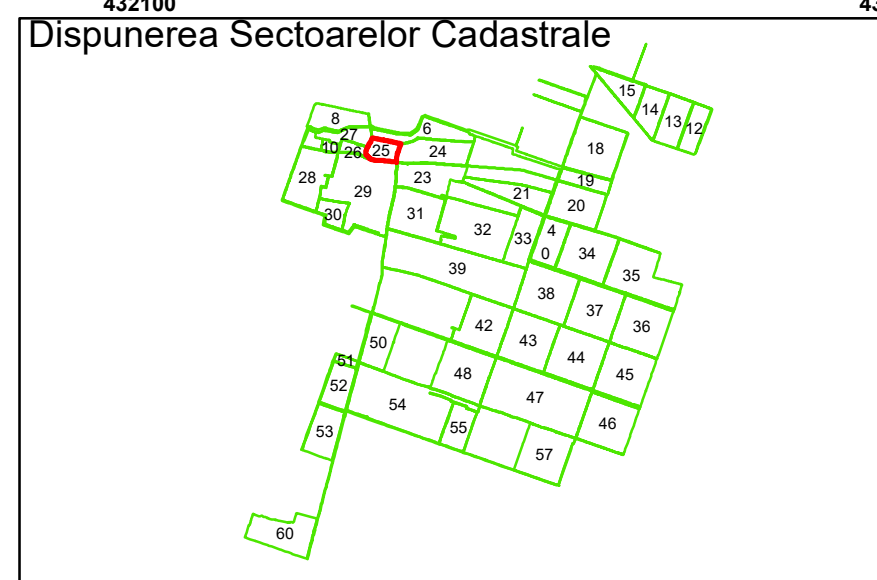

Spre publicare
Data: iunie 2023

PLAN CADASTRAL

Comuna Amărăștii de Jos
Județul Dolj
Sector Cadastral 25

Scara 1:1000, sistem de proiecție STEREO 70

Amărăștii
de Jos

COMUNA
AMĂRĂȘTII
DE JOS

Legendă

	Limită UAT		Număr Sector Cadastral
	Limită Intravilan	458	Identificator Teren
	Sector Cadastral		Număr Poștal
	Limită Imobil	C1	Număr Construcție
	Instituții		Calea Ferată

Executant: SC MEGAGIS SRL

Spre publicare
Data: iunie 2023

PLAN CADASTRAL
Comuna Amărăștii de Jos
Județul Dolj
Sector Cadastral 25
Scara 1:1000, sistem de proiecție STEREO 70

Amărăștii
de Jos

COMUNA
AMĂRĂȘTII
DE JOS

Spre publicare
Data: iunie 2023

PLAN CADASTRAL
Comuna Amărăștii de Jos
Județul Dolj
Sector Cadastral 25
Scara 1:1000, sistem de proiecție STEREO 70