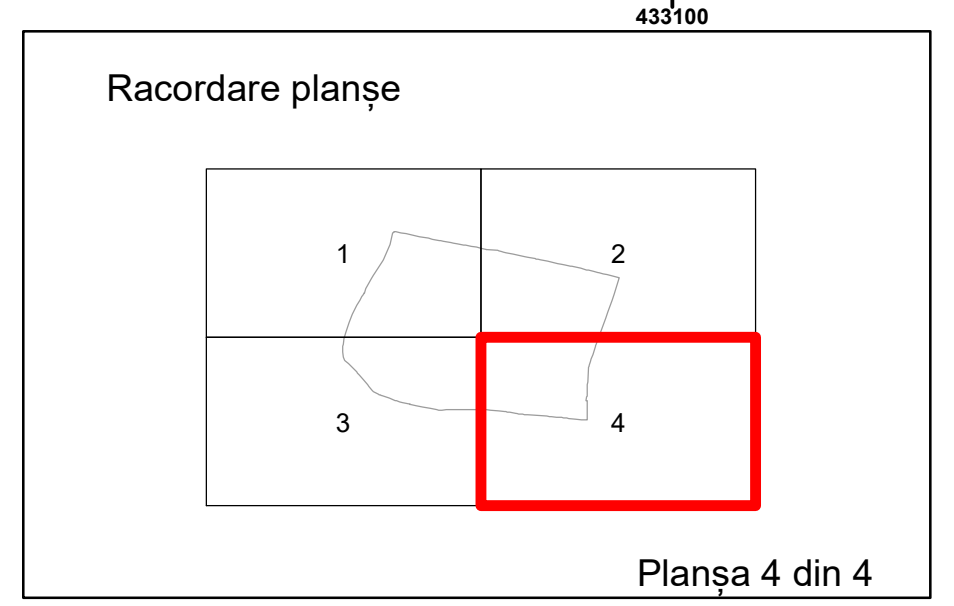

Executant: SC MEGAGIS SRL

Spre publicare
Data: iunie 2023

PLAN CADASTRAL
Comuna Amărăștii de Jos
Județul Dolj
Sector Cadastral 25
Scara 1:1000, sistem de proiecție STEREO 70

Amărăștii
de Jos

COMUNA
AMĂRĂȘTII
DE JOS