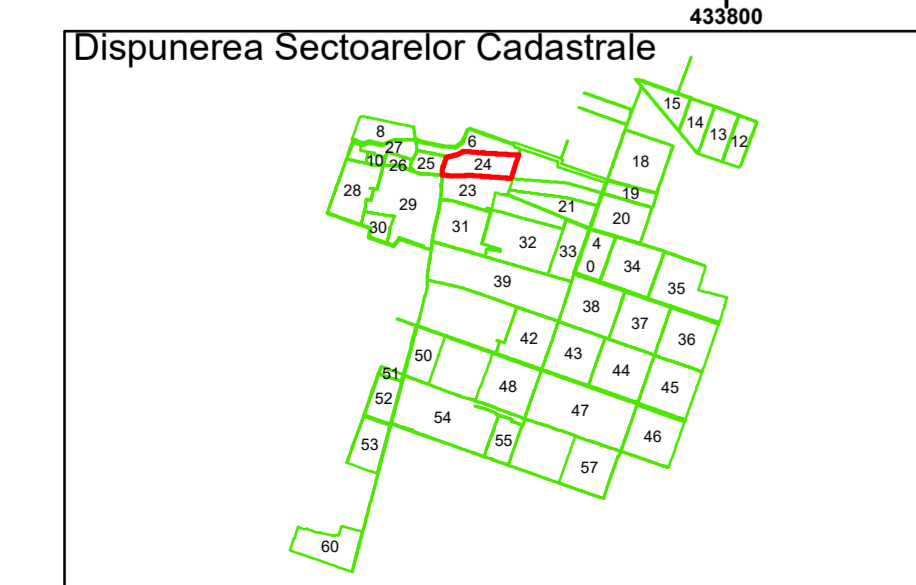

COMUNA
AMĂRĂȘTII
DE JOS

Amărăștii
de Jos

Legendă

	Limită UAT		Număr Sector Cadastral
	Limită Intravilan	458	Identificator Teren
	Sector Cadastral		Număr Poștal
	Limită Imobil	C1	Număr Construcție
	Instituții		Calea Ferată

Executant: SC MEGAGIS SRL

Spre publicare
Data: iunie 2023

PLAN CADASTRAL
Comuna Amărăștii de Jos
Județul Dolj
Sector Cadastral 24
Scara 1:1000, sistem de proiecție STEREO 70

Legendă

	Limită UAT		Număr Sector Cadastral
	Limită Intravilan	458	Identificator Teren
	Sector Cadastral		Număr Poștal
	Limită Imobil	C1	Număr Construcție
	Instituții		Calea Ferată

Executant: SC MEGAGIS SRL

Spre publicare
Data: iunie 2023

PLAN CADASTRAL
 Comuna Amărăștii de Jos
 Județul Dolj
 Sector Cadastral 24
 Scara 1:1000, sistem de proiecție STEREO 70