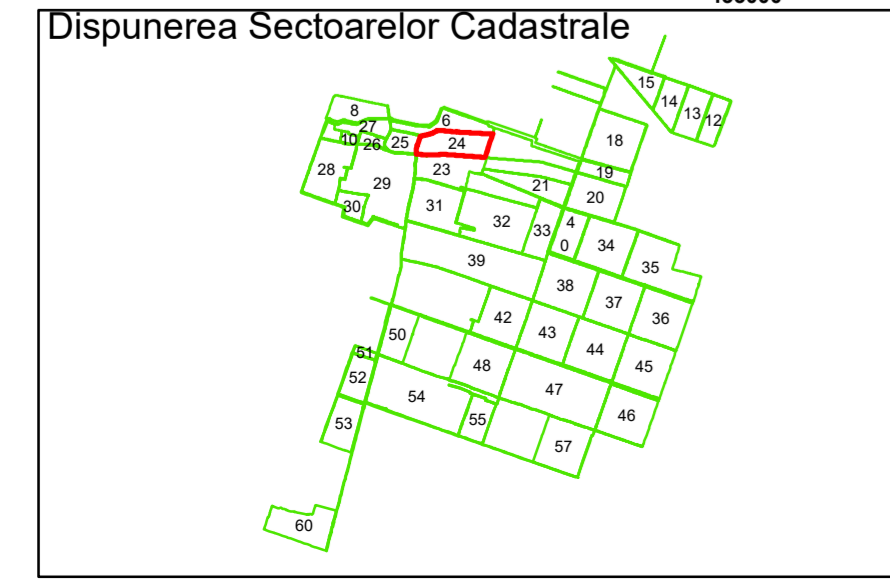

COMUNA
AMĂRĂȘTII
DE JOS

Amărăștii
de Jos

Legendă

	Limită UAT		Număr Sector Cadastral
	Limită Intravilan	458	Identificator Teren
	Sector Cadastral		Număr Poștal
	Limită Imobil	C1	Număr Construcție
	Instituții		Calea Ferată

Executant: SC MEGAGIS SRL

Spre publicare
Data: iunie 2023

PLAN CADASTRAL
Comuna Amărăștii de Jos
Județul Dolj
Sector Cadastral 24
Scara 1:1000, sistem de proiecție STEREO 70

Legendă

	Limită UAT		Număr Sector Cadastral
	Limită Intravilan	458	Identificator Teren
	Sector Cadastral		Număr Poștal
	Limită Imobil	C1	Număr Construcție
	Instituții		Calea Ferată

Executant: SC MEGAGIS SRL

Spre publicare
Data: iunie 2023

PLAN CADASTRAL
 Comuna Amărăștii de Jos
 Județul Dolj
 Sector Cadastral 24
 Scara 1:1000, sistem de proiecție STEREO 70