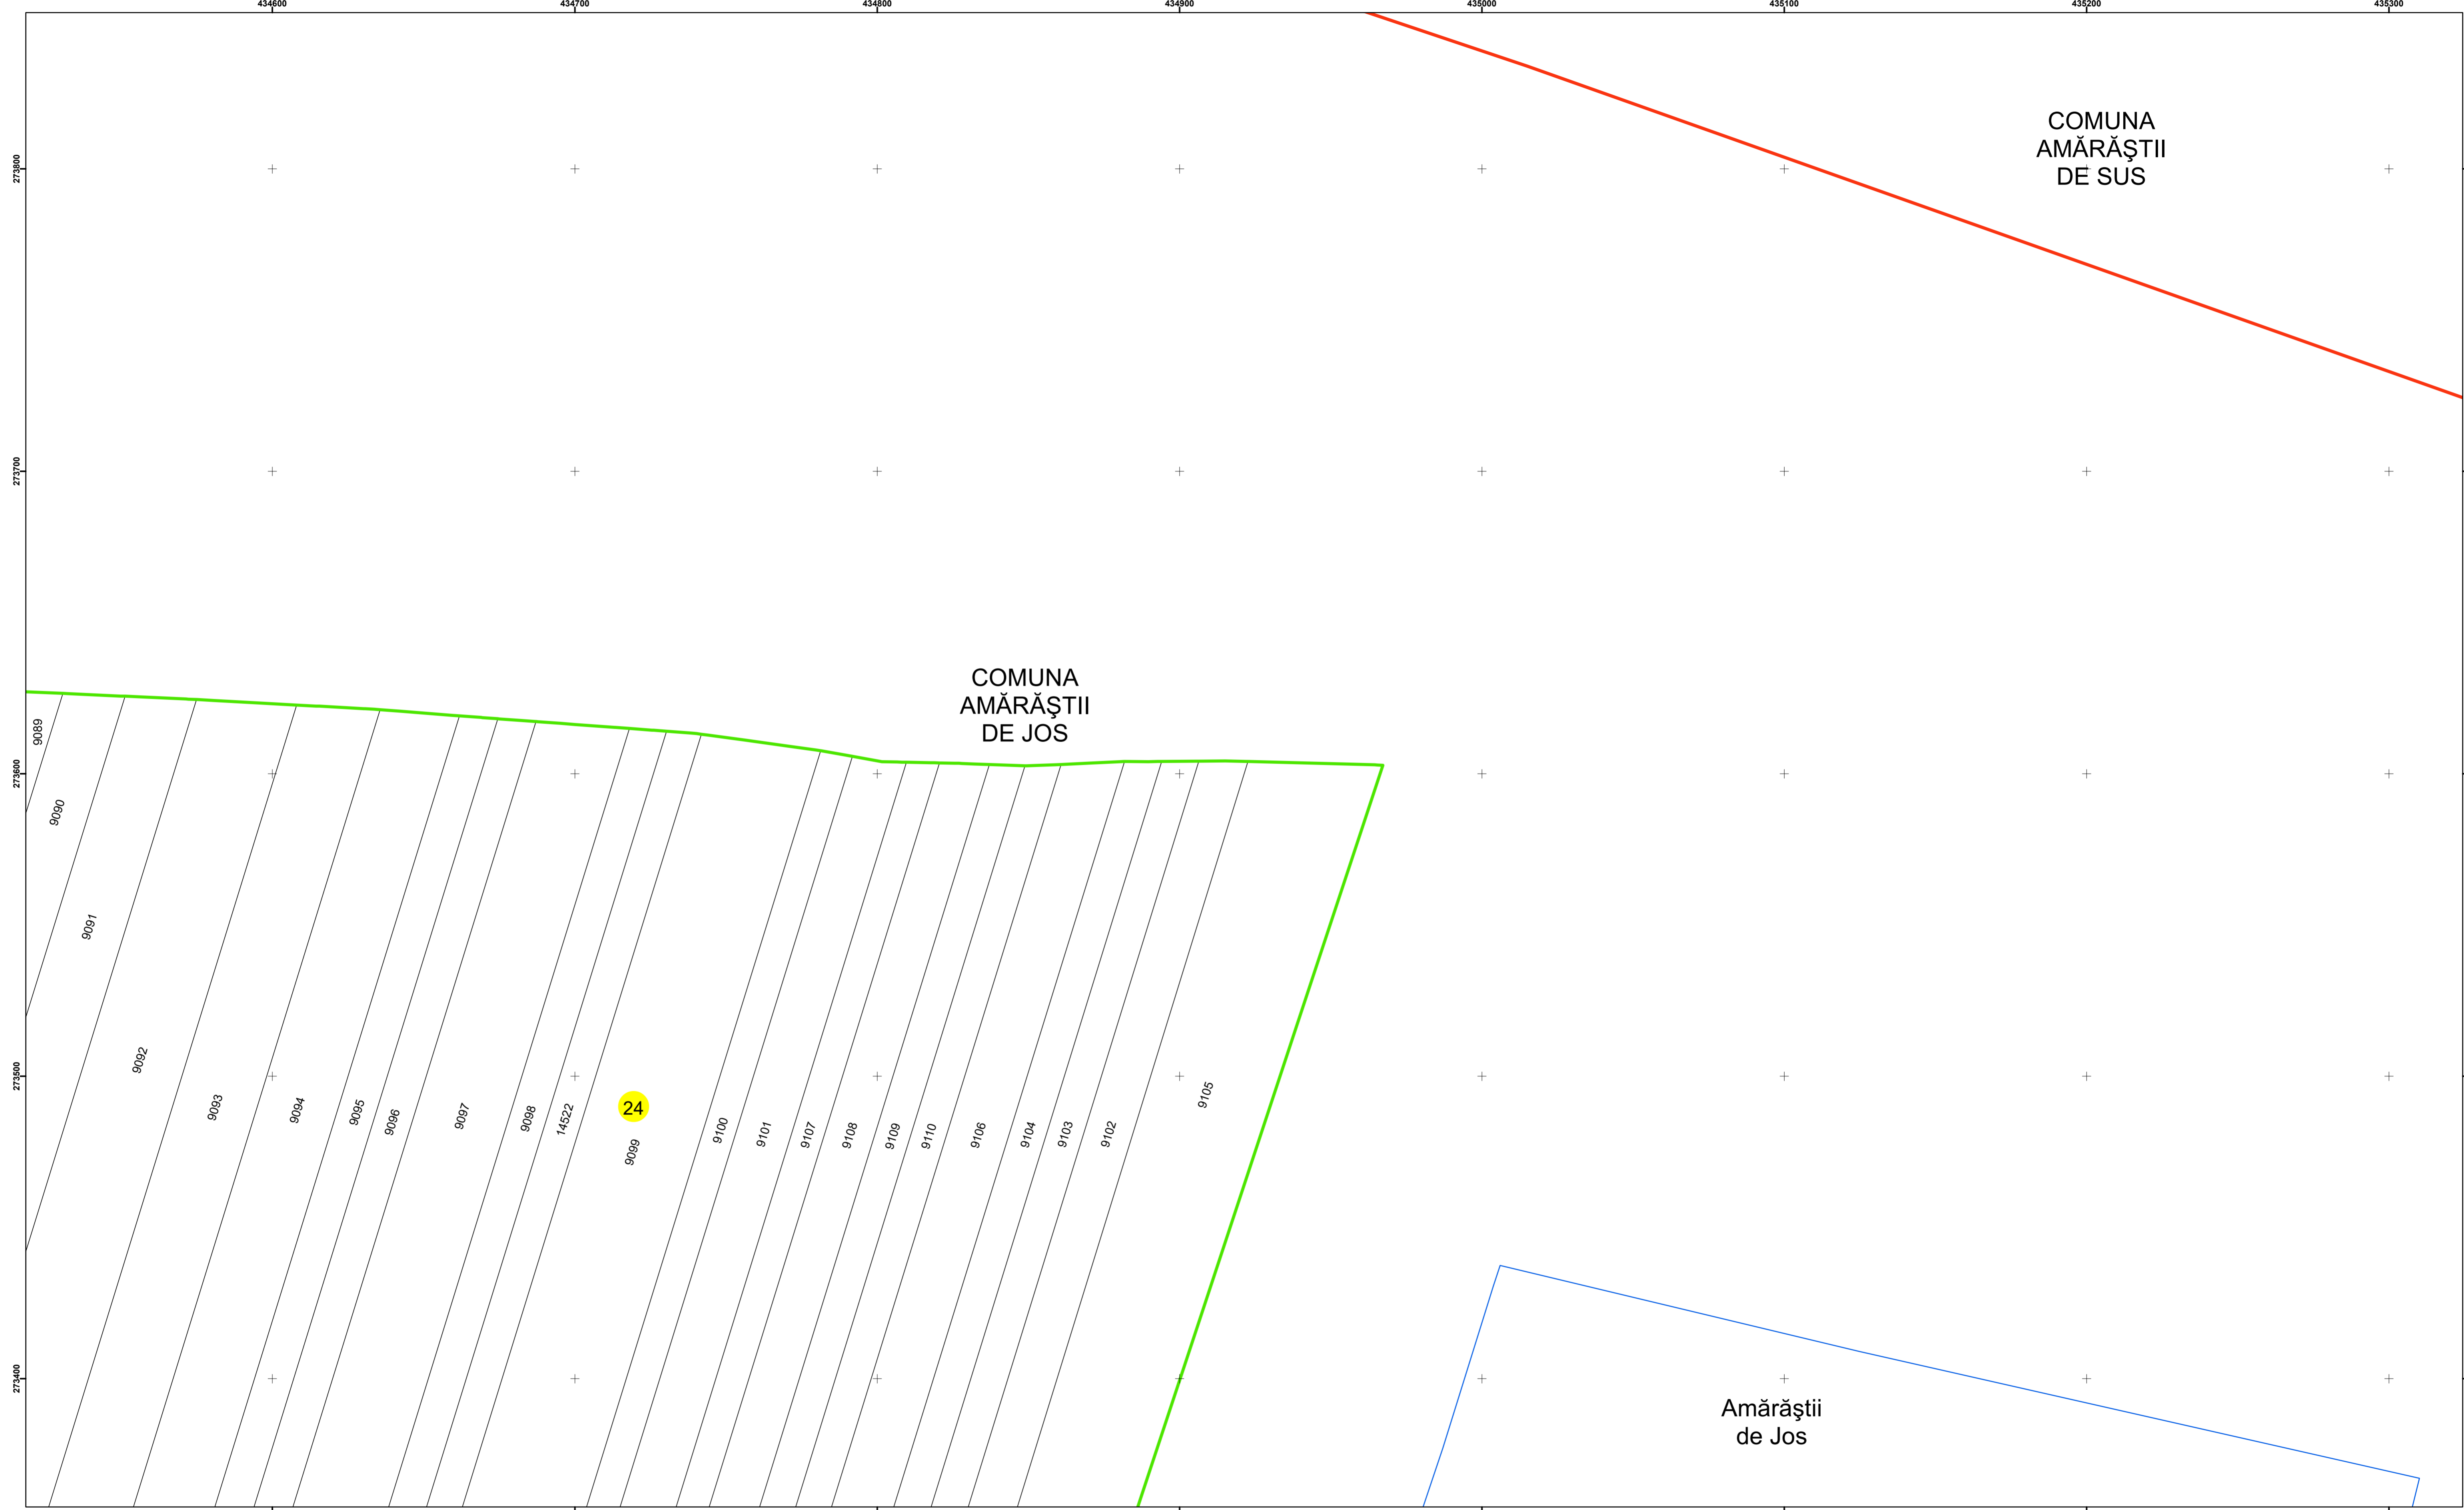

COMUNA
AMĂRĂȘTII
DE JOS

Amărăștii
de Jos

Legendă

	Limită UAT		Număr Sector Cadastral
	Limită Intravilan	458	Identificator Teren
	Sector Cadastral		Număr Poștal
	Limită Imobil	C1	Număr Construcție
	Instituții		Calea Ferată

Executant: SC MEGAGIS SRL

Spre publicare
Data: iunie 2023

PLAN CADASTRAL
Comuna Amărăștii de Jos
Județul Dolj
Sector Cadastral 24
Scara 1:1000, sistem de proiecție STEREO 70

Legendă

	Limită UAT		Număr Sector Cadastral
	Limită Intravilan	458	Identificator Teren
	Sector Cadastral		Număr Poștal
	Limită Imobil	C1	Număr Construcție
	Instituții		Calea Ferată