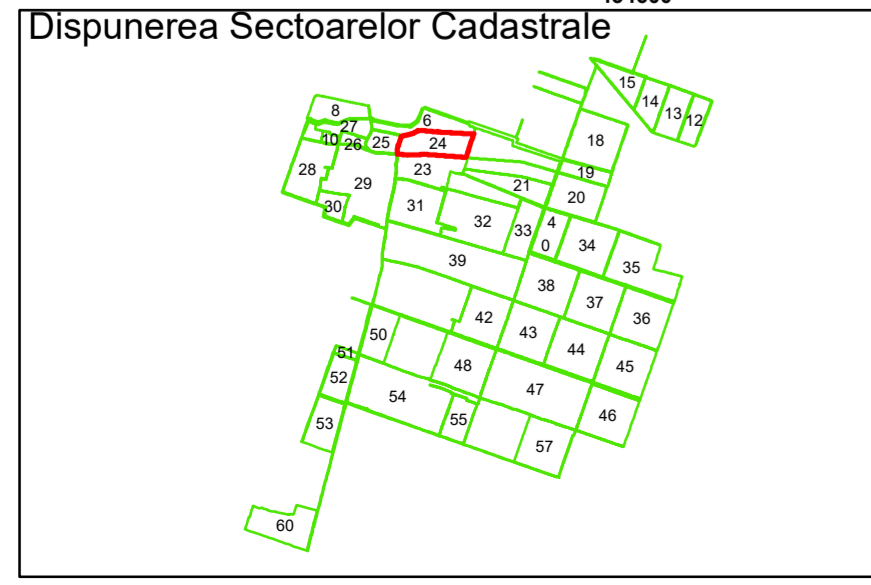

COMUNA
AMĂRĂȘTII
DE JOS

Amărăștii
de Jos

Legendă

	Limită UAT		Număr Sector Cadastral
	Limită Intravilan	458	Identificator Teren
	Sector Cadastral		Număr Poștal
	Limită Imobil	C1	Număr Construcție
	Instituții		Calea Ferată

Executant: SC MEGAGIS SRL

Spre publicare
Data: iunie 2023

PLAN CADASTRAL
Comuna Amărăștii de Jos
Județul Dolj
Sector Cadastral 24
Scara 1:1000, sistem de proiecție STEREO 70

Legendă

	Limită UAT		Număr Sector Cadastral
	Limită Intravilan	458	Identificator Teren
	Sector Cadastral		Număr Poștal
	Limită Imobil	C1	Număr Construcție
	Instituții		Calea Ferată

Executant: SC MEGAGIS SRL

Spre publicare
Data: iunie 2023

PLAN CADASTRAL
 Comuna Amărăștii de Jos
 Județul Dolj
 Sector Cadastral 24
 Scara 1:1000, sistem de proiecție STEREO 70