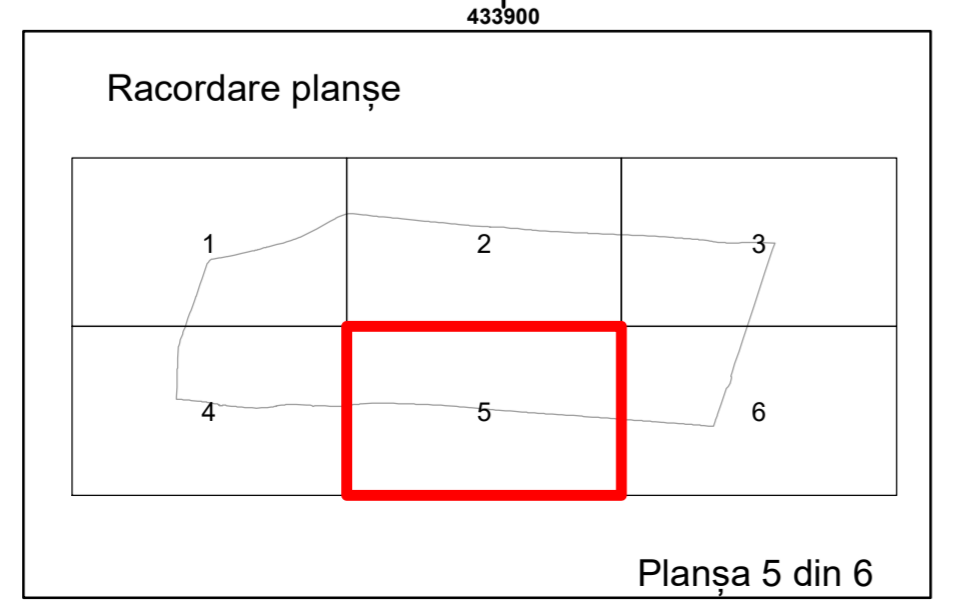

Legendă

	Limită UAT		Număr Sector Cadastral
	Limită Intravilan	458	Identificator Teren
	Sector Cadastral		Număr Poștal
	Limită Imobil	C1	Număr Construcție
	Instituții		Calea Ferată

Executant: SC MEGAGIS SRL

Spre publicare
Data: iunie 2023

PLAN CADASTRAL
Comuna Amărăștii de Jos
Județul Dolj
Sector Cadastral 24
Scara 1:1000, sistem de proiecție STEREO 70