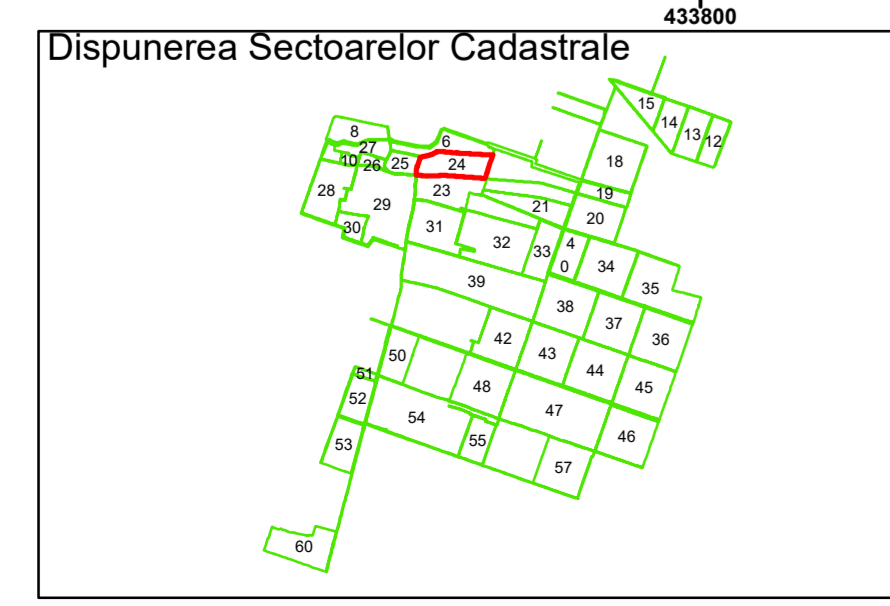

Executant: SC MEGAGIS SRL

Spre publicare
Data: iunie 2023

PLAN CADASTRAL
Comuna Amărăștii de Jos
Județul Dolj
Sector Cadastral 24
Scara 1:1000, sistem de proiecție STEREO 70

Legendă

	Limită UAT		Număr Sector Cadastral
	Limită Intravilan	458	Identificator Teren
	Sector Cadastral		Număr Poștal
	Limită Imobil	C1	Număr Construcție
	Instituții		Calea Ferată