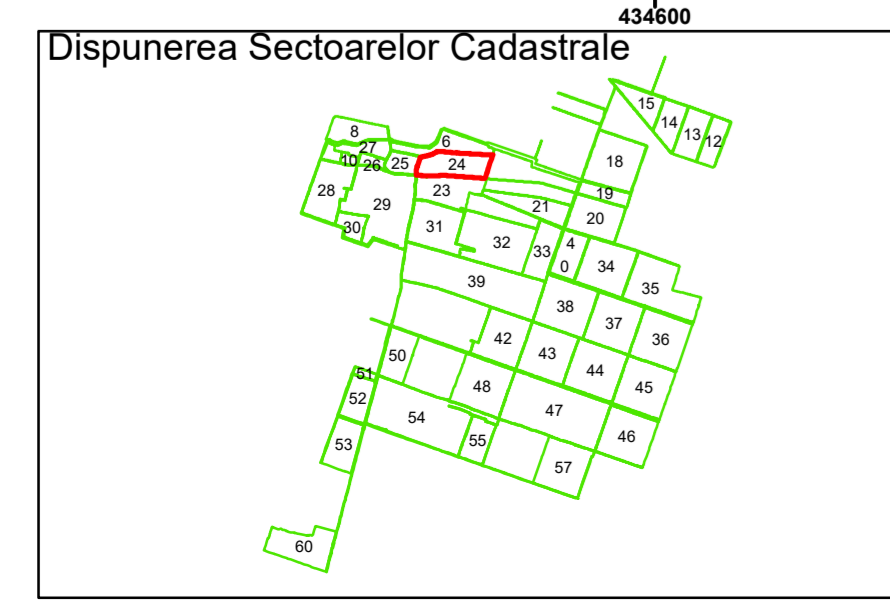

Executant: SC MEGAGIS SRL

Spre publicare
Data: iunie 2023

PLAN CADASTRAL
Comuna Amărăștii de Jos
Județul Dolj
Sector Cadastral 24
Scara 1:1000, sistem de proiecție STEREO 70

Legendă

	Limită UAT		Număr Sector Cadastral
	Limită Intravilan	458	Identificator Teren
	Sector Cadastral		Număr Poștal
	Limită Imobil	C1	Număr Construcție
	Instituții		Calea Ferată