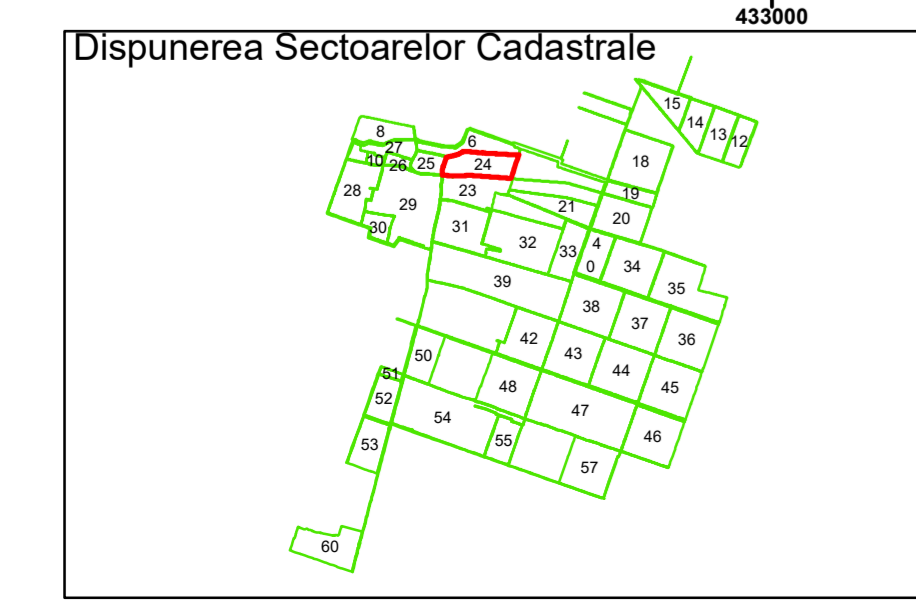

Executant: SC MEGAGIS SRL

Spre publicare
Data: iunie 2023

PLAN CADASTRAL
Comuna Amărăștii de Jos
Județul Dolj
Sector Cadastral 24
Scara 1:1000, sistem de proiecție STEREO 70

Legendă

	Limită UAT		Număr Sector Cadastral
	Limită Intravilan	458	Identificator Teren
	Sector Cadastral		Număr Poștal
	Limită Imobil	C1	Număr Construcție
	Instituții		Calea Ferată