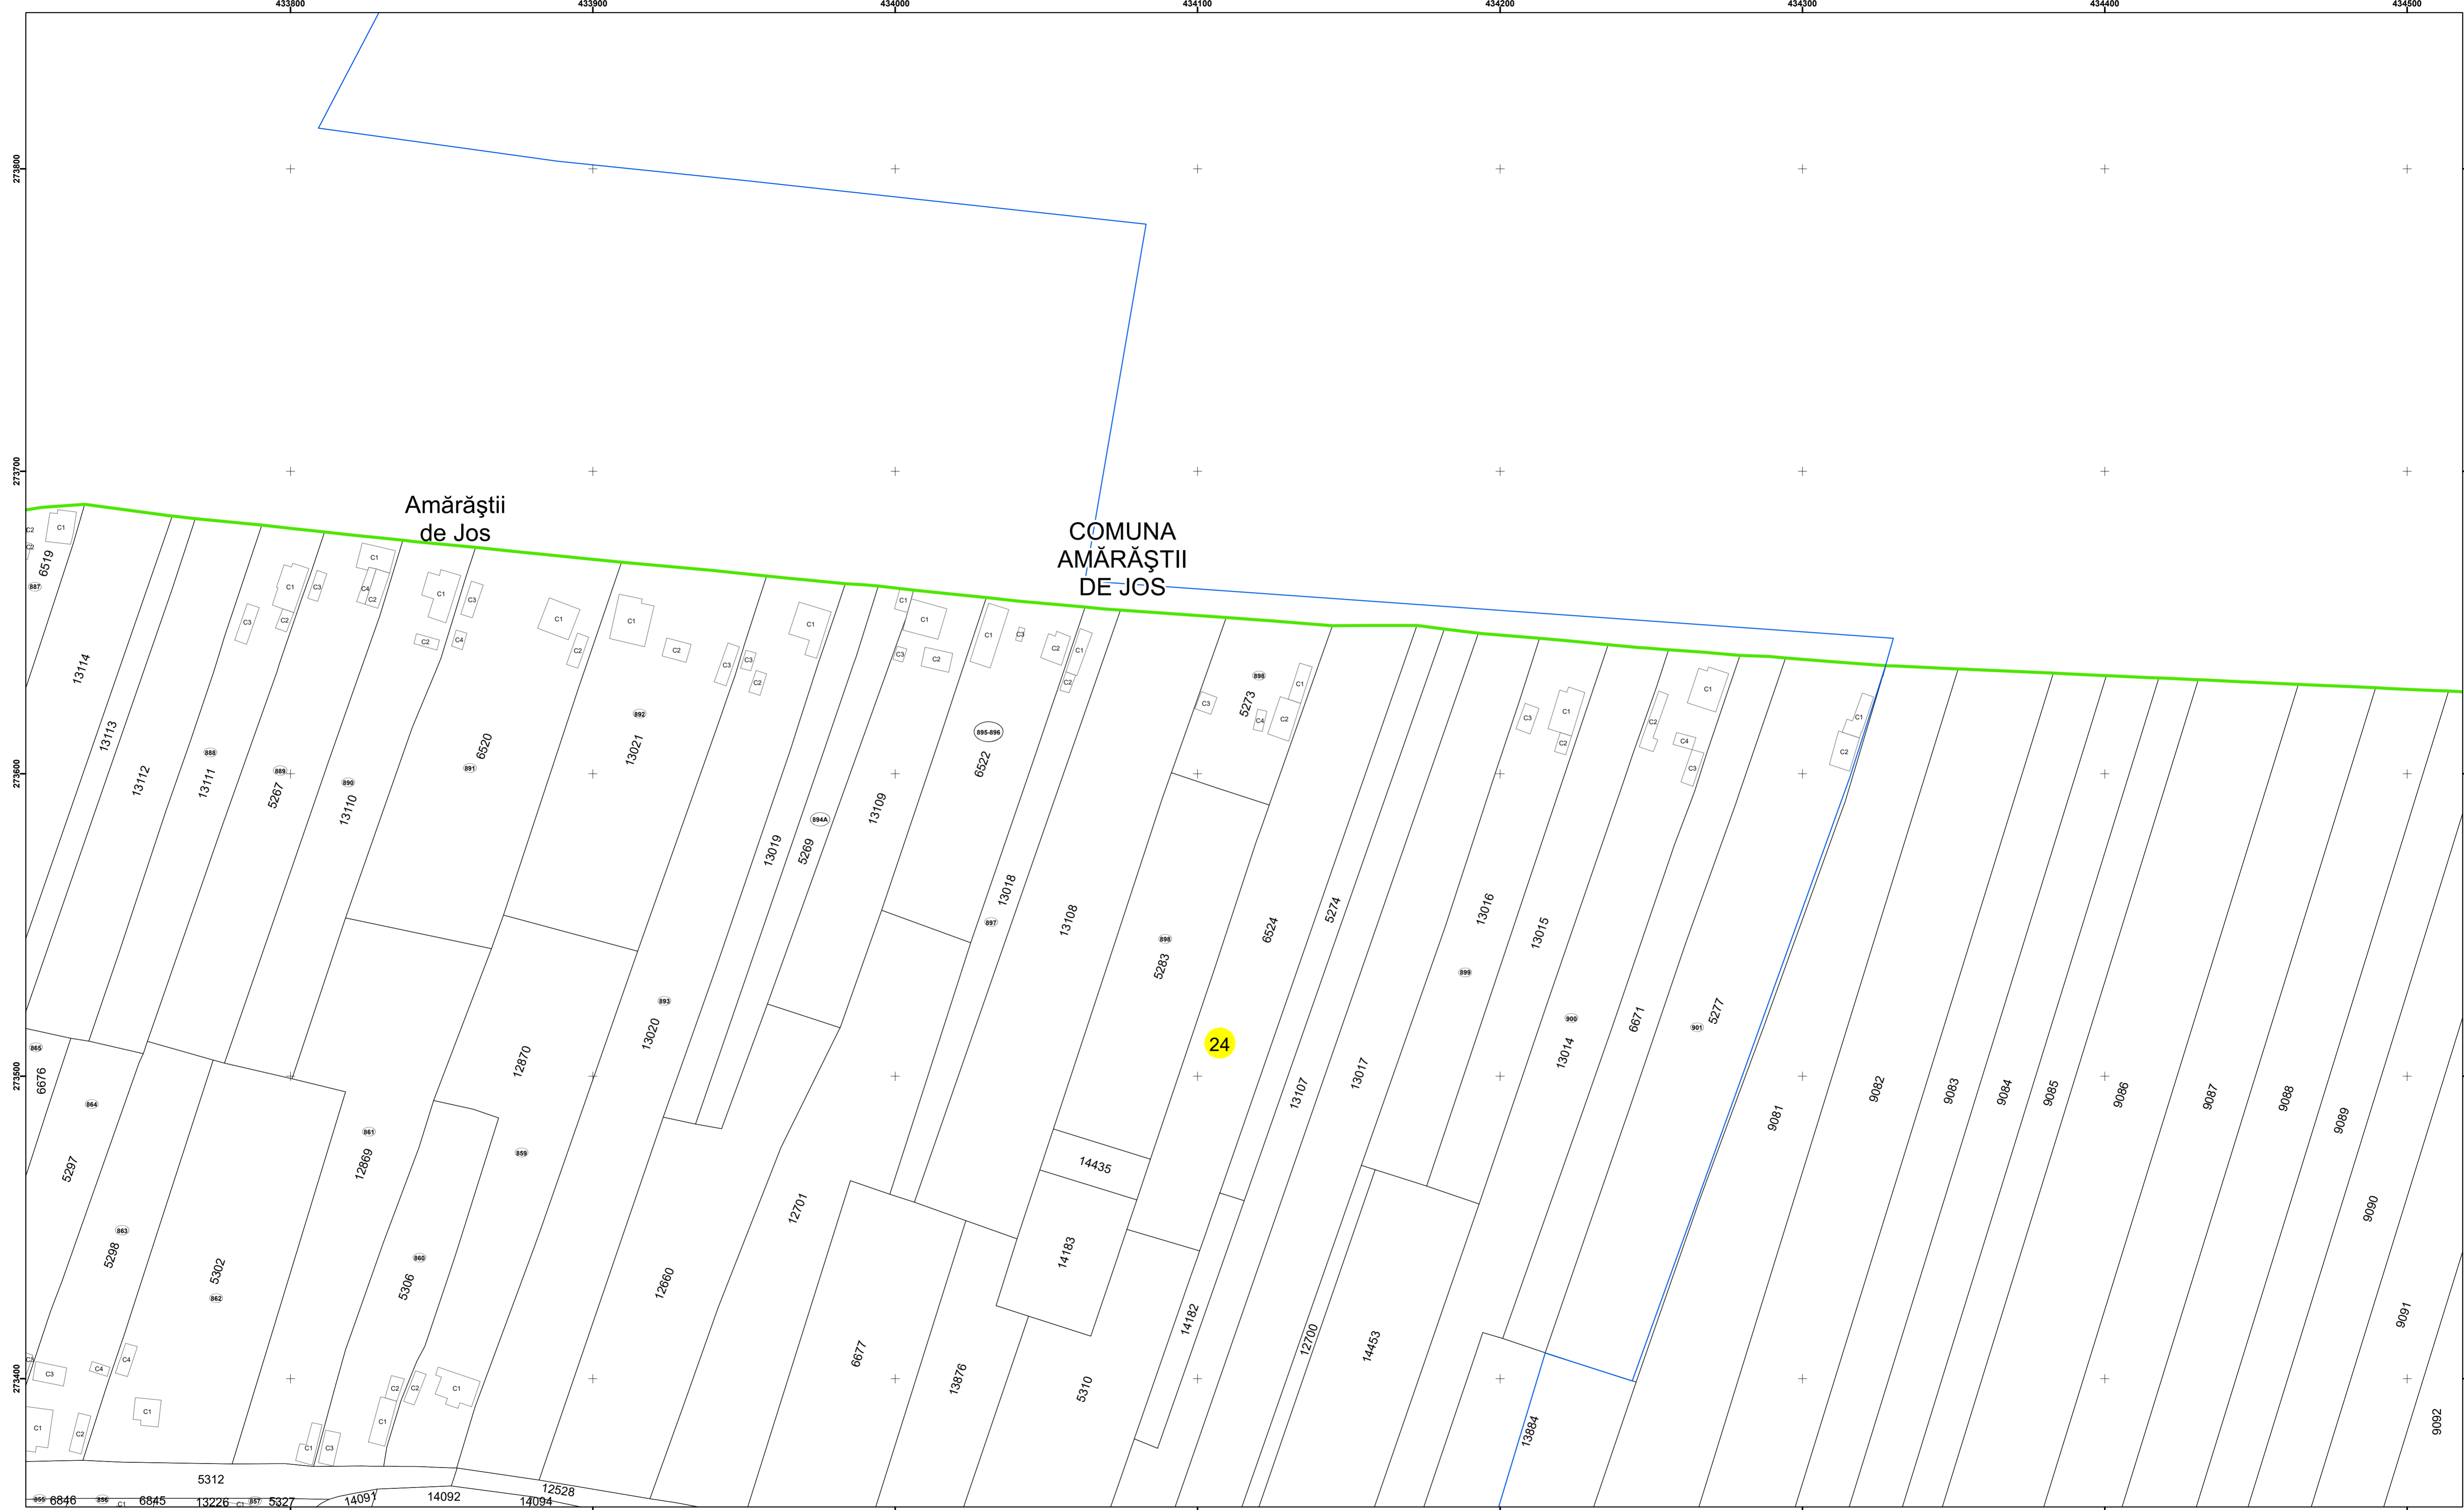

COMUNA
AMĂRĂȘTII
DE JOS

Amărăștii
de Jos

Legendă

	Limită UAT		Număr Sector Cadastral
	Limită Intravilan	458	Identificator Teren
	Sector Cadastral		Număr Poștal
	Limită Imobil	C1	Număr Construcție
	Instituții		Calea Ferată

Executant: SC MEGAGIS SRL

Spre publicare
Data: iunie 2023

PLAN CADASTRAL
Comuna Amărăștii de Jos
Județul Dolj
Sector Cadastral 24
Scara 1:1000, sistem de proiecție STEREO 70

Legendă

	Limită UAT		Număr Sector Cadastral
	Limită Intravilan	458	Identificator Teren
	Sector Cadastral		Număr Poștal
	Limită Imobil	C1	Număr Construcție
	Instituții		Calea Ferată