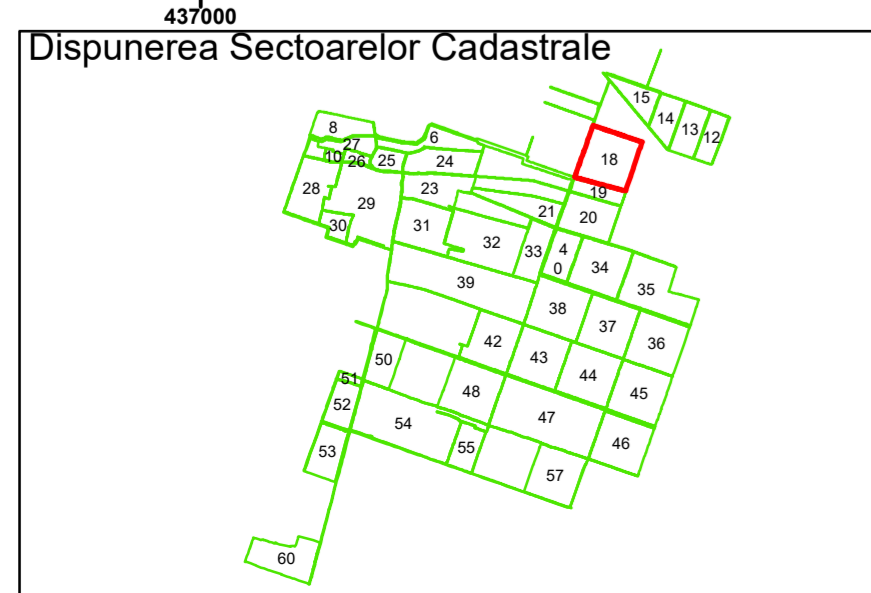

Legendă

	Limită UAT		Număr Sector Cadastral
	Limită Intravilan	458	Identificator Teren
	Sector Cadastral	C1	Număr Construcție
	Limită Imobil		Calea Ferată

Executant: SC MEGAGIS SRL

Spre publicare
Data: iunie 2023

PLAN CADASTRAL
Comuna Amărăștii de Jos
Județul Dolj
Sector Cadastral 18
Scara 1:2000, sistem de proiecție STEREO 70

COMUNA
AMĂRĂȘTII
DE JOS

COMUNA
BUCINIȘU

Legendă

	Limită UAT		Număr Sector Cadastral
	Limită Intravilan	458	Identificator Teren
	Sector Cadastral	C1	Număr Construcție
	Limită Imobil		Calea Ferată

Executant: SC MEGAGIS SRL

Spre publicare
Data: iunie 2023

PLAN CADASTRAL
Comuna Amărăștii de Jos
Județul Dolj
Sector Cadastral 18
Scara 1:2000, sistem de proiecție STEREO 70