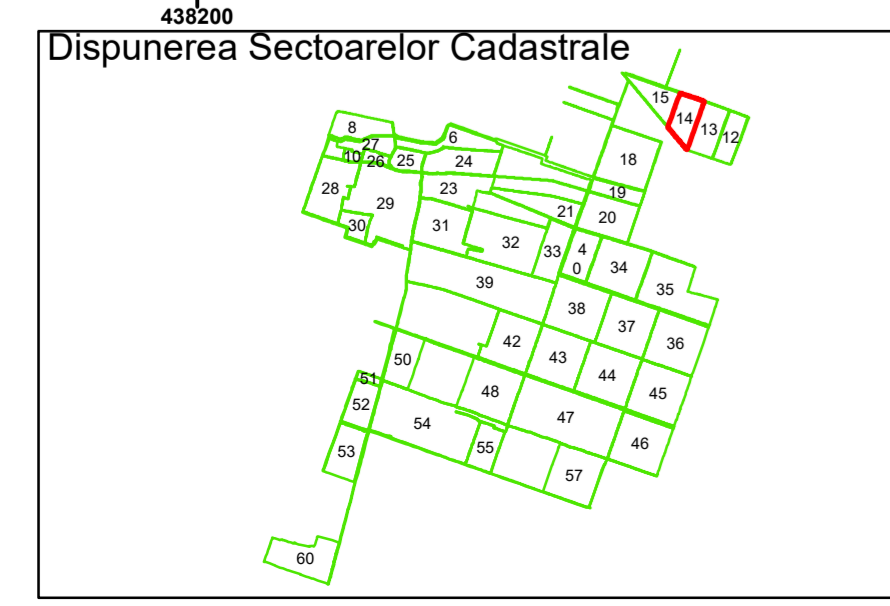

COMUNA  
AMĂRĂȘTII  
DE JOS

14

**Legendă**

	Limită UAT		Număr Sector Cadastral
	Limită Intravilan	458	Identificator Teren
	Sector Cadastral	C1	Număr Construcție
	Limită Imobil		Calea Ferată

Executant: SC MEGAGIS SRL

Spre publicare  
Data: iunie 2023

**PLAN CADASTRAL**  
Comuna Amărăștii de Jos  
Județul Dolj  
Sector Cadastral 14  
Scara 1:2000, sistem de proiecție STEREO 70

COMUNA  
AMĂRĂȘTII  
DE JOS

COMUNA  
BUCINIȘU

**Legendă**

	Limită UAT		Număr Sector Cadastral
	Limită Intravilan	458	Identificator Teren
	Sector Cadastral	C1	Număr Construcție
	Limită Imobil		Calea Ferată

Executant: SC MEGAGIS SRL

Spre publicare  
Data: iunie 2023

**PLAN CADASTRAL**  
Comuna Amărăștii de Jos  
Județul Dolj  
Sector Cadastral 14  
Scara 1:2000, sistem de proiecție STEREO 70