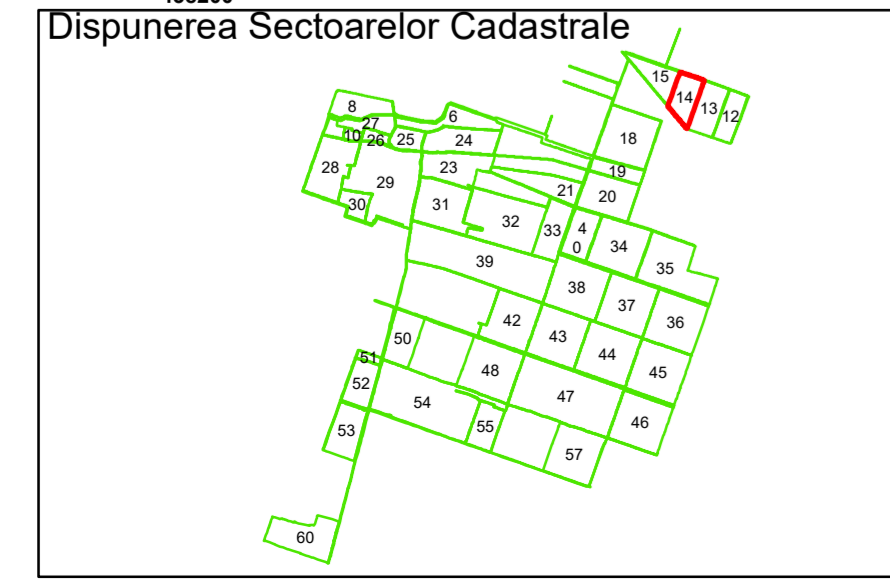

COMUNA  
AMĂRĂȘTII  
DE JOS

14

**Legendă**

	Limită UAT		Număr Sector Cadastral
	Limită Intravilan	458	Identificator Teren
	Sector Cadastral	C1	Număr Construcție
	Limită Imobil		Calea Ferată

Executant: SC MEGAGIS SRL

Spre publicare  
Data: iunie 2023

**PLAN CADASTRAL**  
Comuna Amărăștii de Jos  
Județul Dolj  
Sector Cadastral 14  
Scara 1:2000, sistem de proiecție STEREO 70

COMUNA  
AMĂRĂȘTII  
DE JOS

COMUNA  
BUCINIȘU

**Legendă**

	Limită UAT		Număr Sector Cadastral
	Limită Intravilan	458	Identificator Teren
	Sector Cadastral	C1	Număr Construcție
	Limită Imobil		Calea Ferată

Executant: SC MEGAGIS SRL

Spre publicare  
Data: iunie 2023

**PLAN CADASTRAL**  
Comuna Amărăștii de Jos  
Județul Dolj  
Sector Cadastral 14  
Scara 1:2000, sistem de proiecție STEREO 70