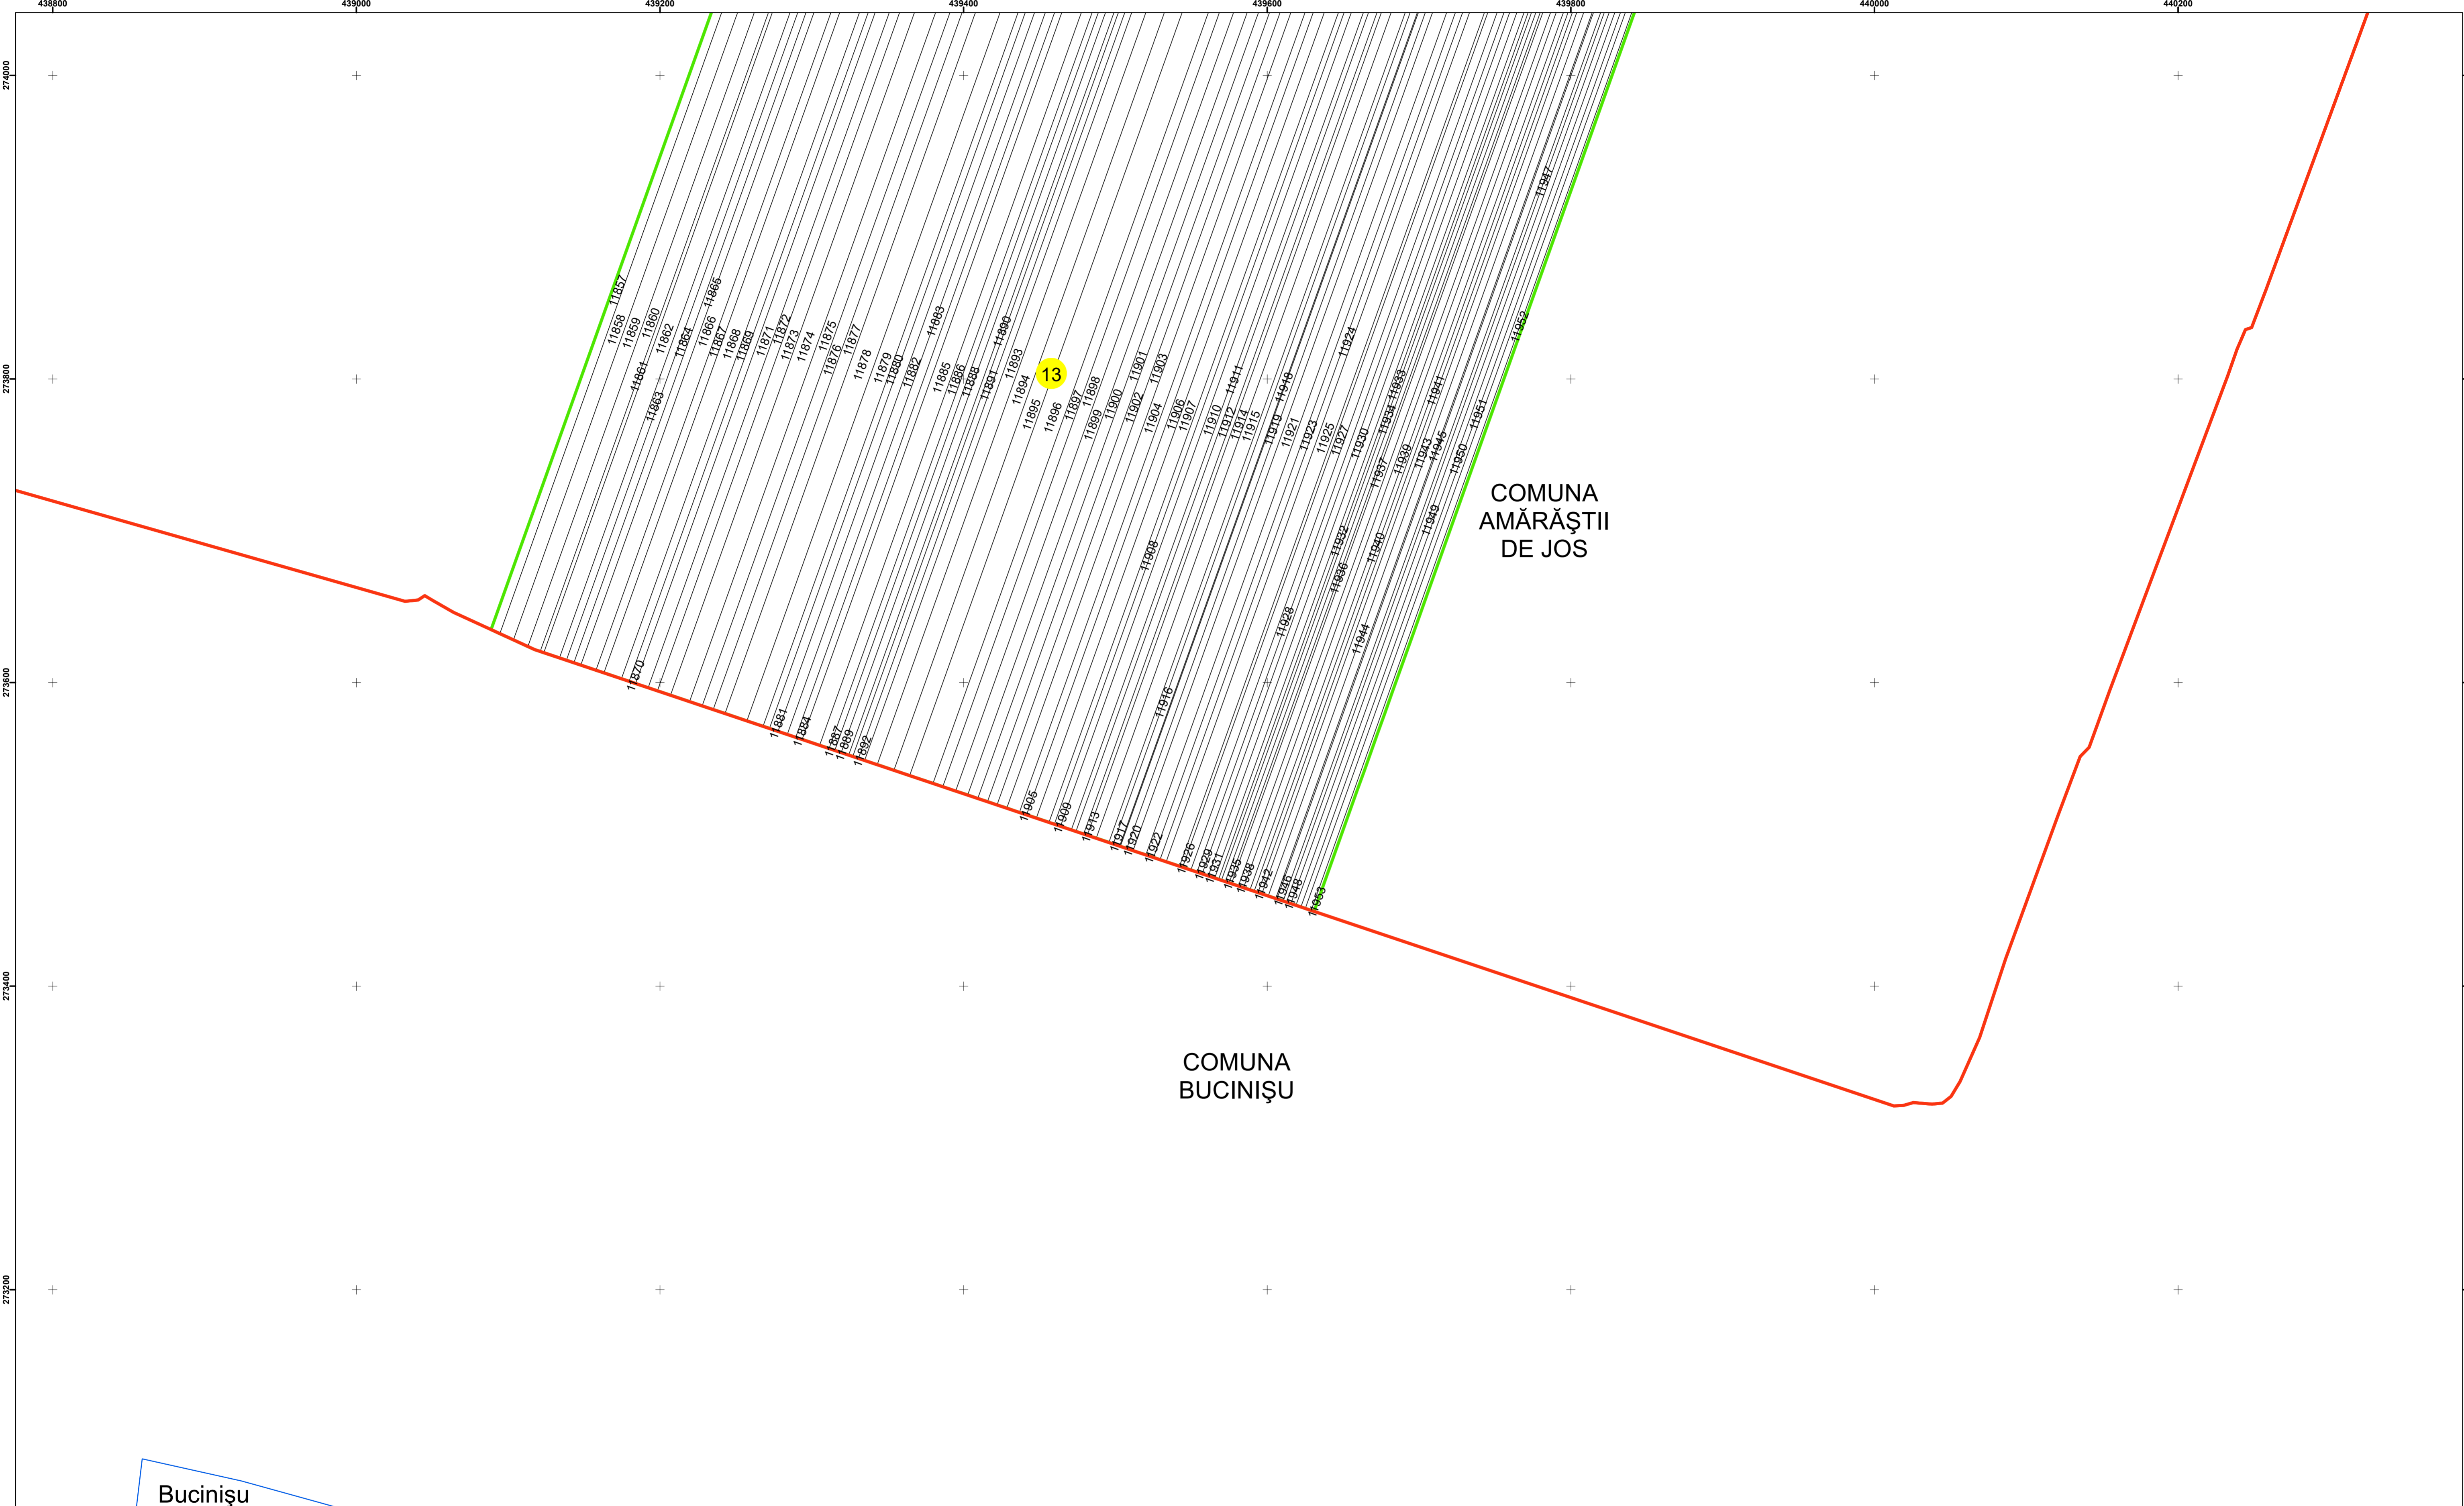

Legendă

	Limită UAT		Număr Sector Cadastral
	Limită Intravilan	458	Identificator Teren
	Sector Cadastral	C1	Număr Construcție
	Limită Imobil		Calea Ferată

Executant: SC MEGAGIS SRL

Spre publicare
Data: iunie 2023

PLAN CADASTRAL
Comuna Amărăștii de Jos
Județul Dolj
Sector Cadastral 13
Scara 1:2000, sistem de proiecție STEREO 70

Bucinișu

Legendă

	Limită UAT		Număr Sector Cadastral
	Limită Intravilan	458	Identificator Teren
	Sector Cadastral	C1	Număr Construcție
	Limită Imobil		Calea Ferată

Executant: SC MEGAGIS SRL

Spre publicare
Data: iunie 2023

PLAN CADASTRAL
Comuna Amărăștii de Jos
Județul Dolj
Sector Cadastral 13
Scara 1:2000, sistem de proiecție STEREO 70