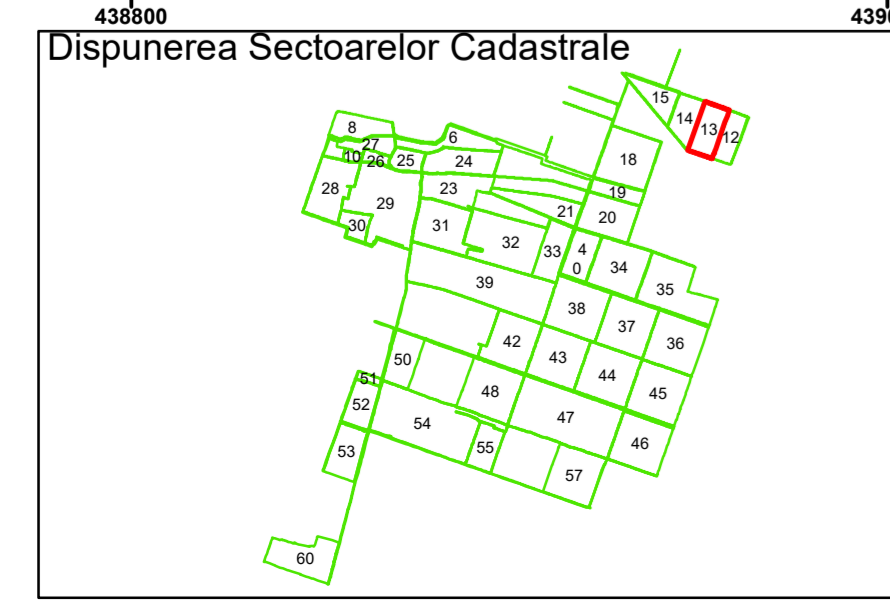

Legendă

	Limită UAT		Număr Sector Cadastral
	Limită Intravilan	458	Identificator Teren
	Sector Cadastral	C1	Număr Construcție
	Limită Imobil		Calea Ferată

Executant: SC MEGAGIS SRL

Spre publicare
Data: iunie 2023

PLAN CADASTRAL
Comuna Amărăștii de Jos
Județul Dolj
Sector Cadastral 13
Scara 1:2000, sistem de proiecție STEREO 70

Bucinișu

Legendă

	Limită UAT		Număr Sector Cadastral
	Limită Intravilan	458	Identificator Teren
	Sector Cadastral	C1	Număr Construcție
	Limită Imobil		Calea Ferată

Executant: SC MEGAGIS SRL

Spre publicare
Data: iunie 2023

PLAN CADASTRAL
Comuna Amărăștii de Jos
Județul Dolj
Sector Cadastral 13
Scara 1:2000, sistem de proiecție STEREO 70