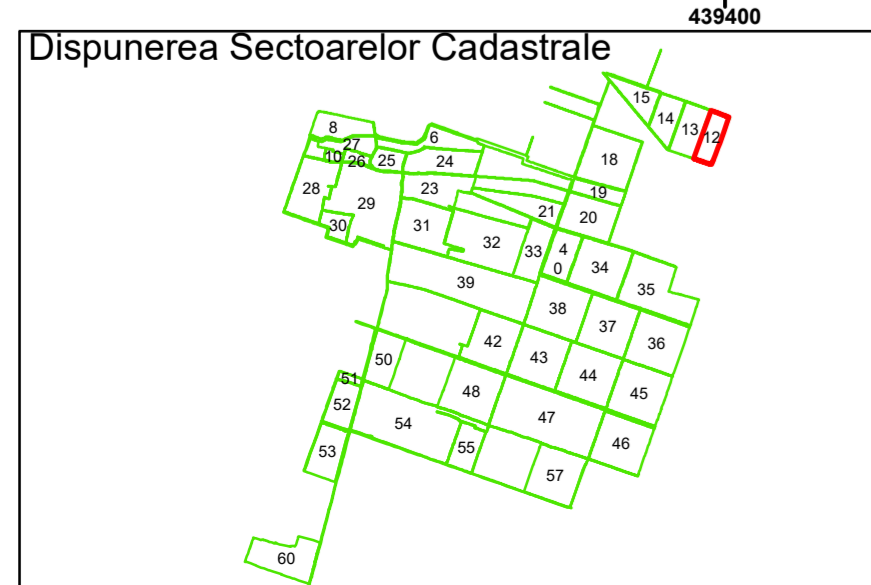

Legendă

	Limită UAT		Număr Sector Cadastral
	Limită Intravilan	458	Identificator Teren
	Sector Cadastral	C1	Număr Construcție
	Limită Imobil		Calea Ferată

Executant: SC MEGAGIS SRL

Spre publicare
Data: iunie 2023

PLAN CADASTRAL
Comuna Amărăștii de Jos
Județul Dolj
Sector Cadastral 12
Scara 1:2000, sistem de proiecție STEREO 70

Legendă

	Limită UAT		Număr Sector Cadastral
	Limită Intravilan	458	Identificator Teren
	Sector Cadastral	C1	Număr Construcție
	Limită Imobil		Calea Ferată

Executant: SC MEGAGIS SRL

Spre publicare
Data: iunie 2023

PLAN CADASTRAL
Comuna Amărăștii de Jos
Județul Dolj
Sector Cadastral 12
Scara 1:2000, sistem de proiecție STEREO 70