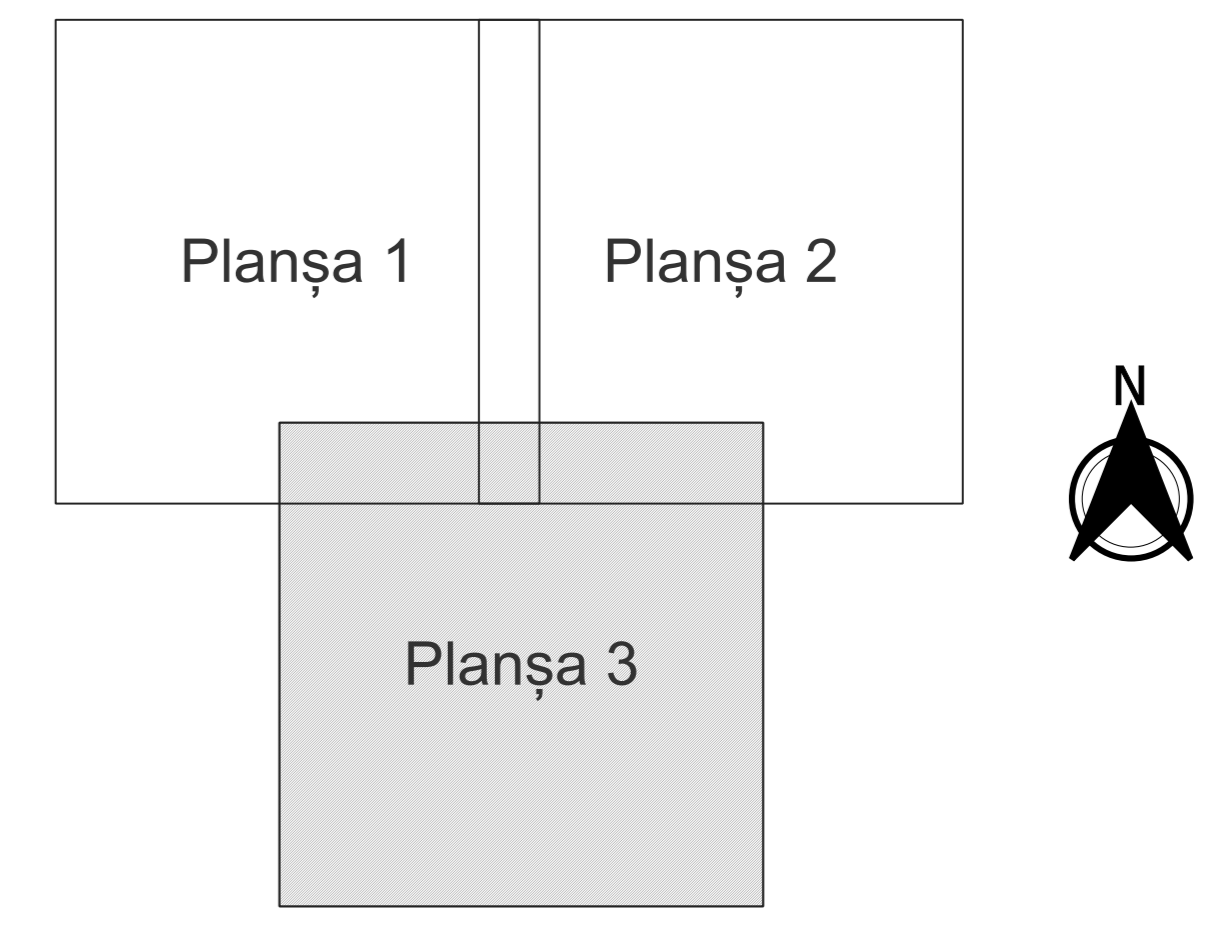

**PLAN CADASTRAL**  
**JUDEȚ DOLJ, UAT CETATE**  
**Sectorul Cadastral 7**  
**Spre publicare**  
**Scara 1:2000**  
**Sistem de proiecție "STEREO '70"**  
**- Planșa 3 -**

**Schița de racordare a planșelor**

- Legendă**
- Limită sector
  - Limită UAT
  - Limită intravilan
  - Limită imobil
  - Limită construcții
  - Limită tarla
  - 7 Număr sector
  - 8554 Număr imobil
  - 8765-C1 Număr construcții
  - 32 Număr tarla
  - T28 Toponimie

**Schița dispunerii sectorului cadastral**