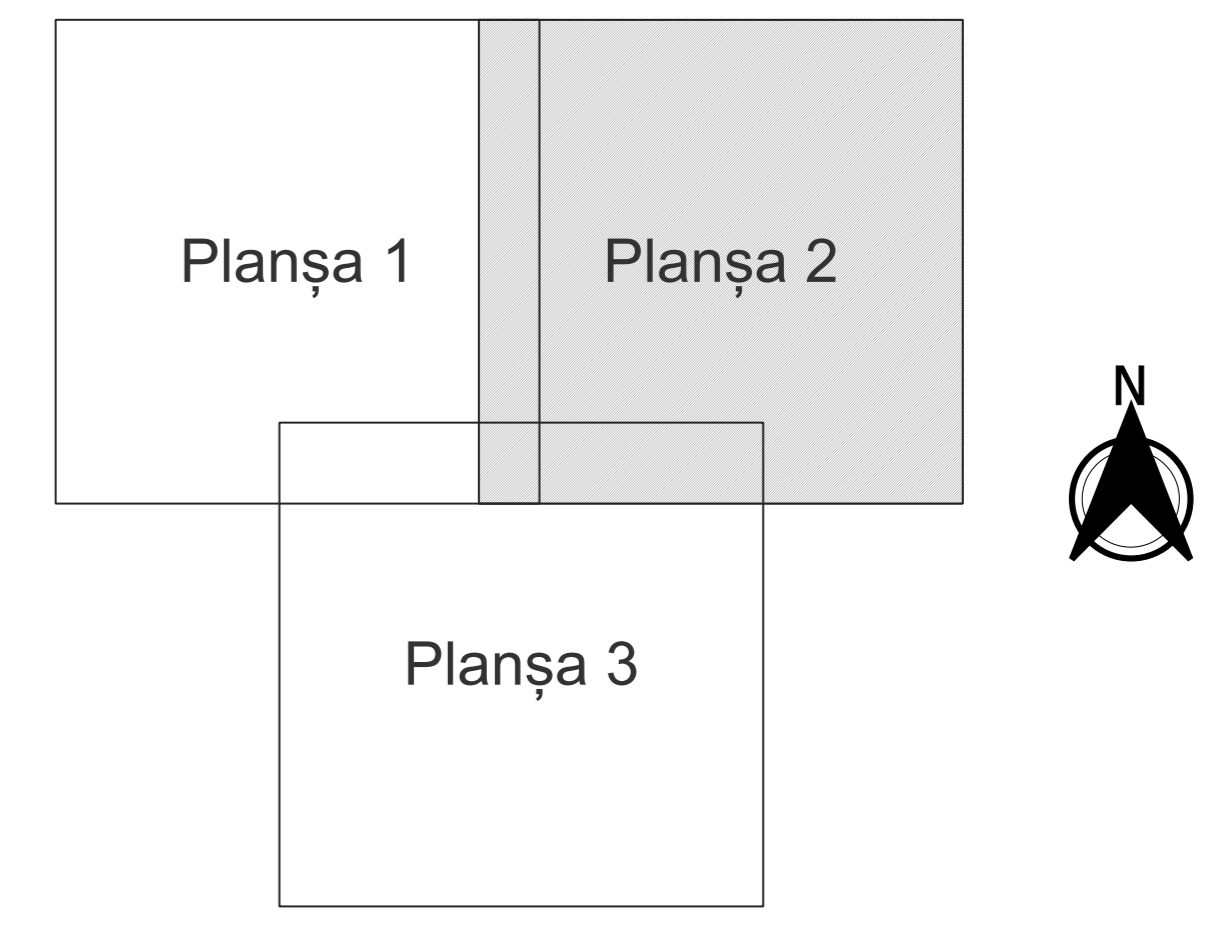

PLAN CADASTRAL
JUDEȚ DOLJ, UAT CETATE
Sectorul Cadastral 7
Spre publicare
Scara 1:2000
Sistem de proiecție "STEREO '70"
- Planșa 2 -

Schița de racordare a planșelor

- Legendă**
- Limită sector
 - Limită UAT
 - Limită intravilan
 - Limită imobil
 - Limită construcții
 - Limită tarla
 - 7 Număr sector
 - 8554 Număr imobil
 - 8765-C1 Număr construcții
 - 32 Număr tarla
 - T28 Toponimie

Schița dispunerii sectorului cadastral