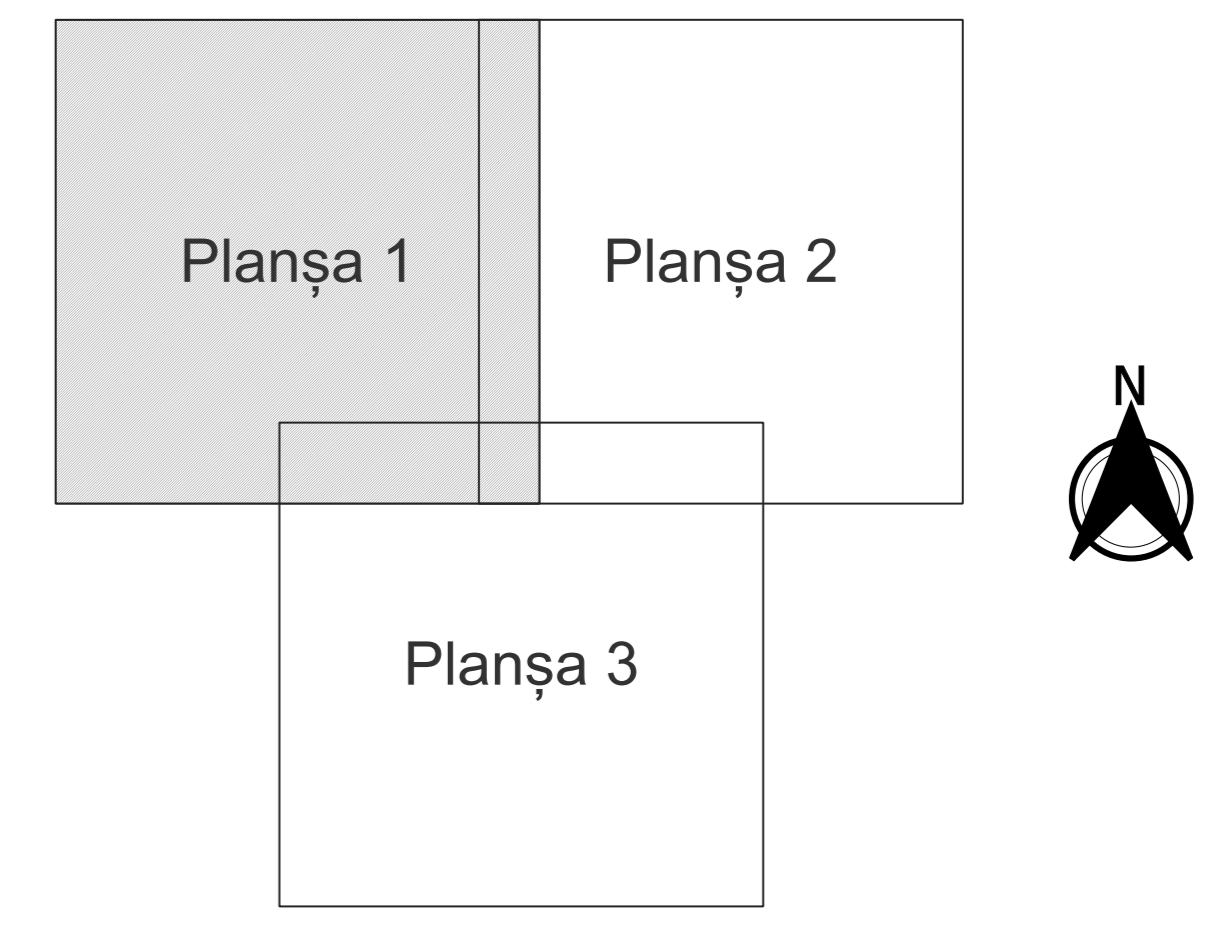

PLAN CADASTRAL
JUDEȚ DOLJ, UAT CETATE
Sectorul Cadastral 7
Spre publicare
Scara 1:2000
Sistem de proiecție "STEREO '70"
- Planșa 1 -

Schița de racordare a planșelor

- Legendă**
- Limită sector
 - Limită UAT
 - Limită intravilan
 - Limită imobil
 - Limită construcții
 - Limită tarla
 - 7 Număr sector
 - 8554 Număr imobil
 - 8765-C1 Număr construcții
 - 32 Număr tarla
 - T28 Toponimie

Schița dispunerii sectorului cadastral