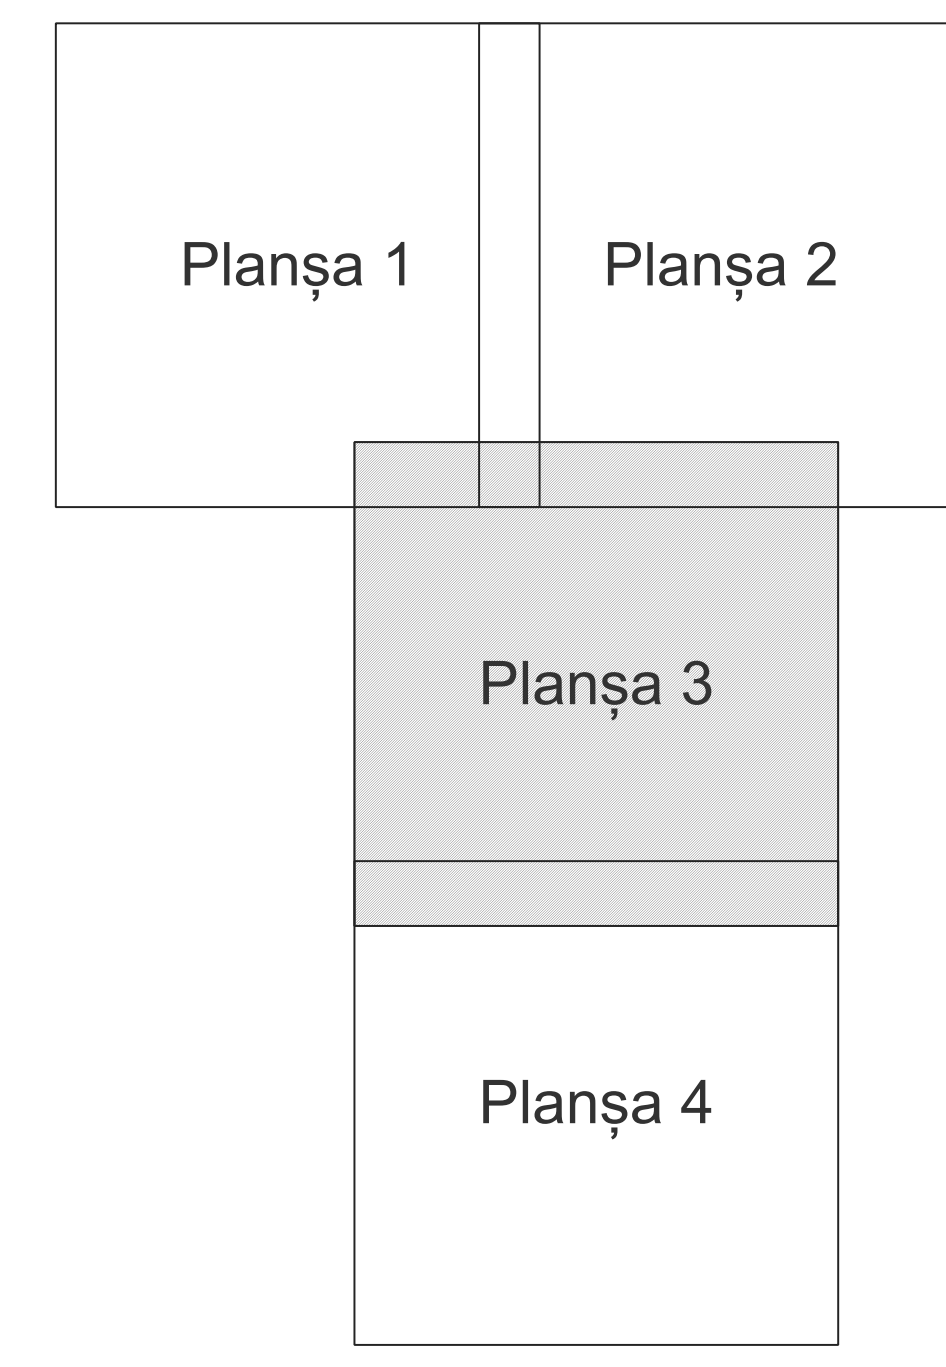

PLAN CADASTRAL
JUDEȚ DOLJ, UAT CETATE
Sectorul Cadastral 6
Spre publicare
Scara 1:2000
Sistem de proiecție "STEREO '70"
- Planșa 3 -

Schița de racordare a planșelor

- Legendă**
- Limită sector
 - Limită UAT
 - Limită intravilan
 - Limită imobil
 - Limită construcții
 - Limită tarla
 - 6 Număr sector
 - 10442 Număr imobil
 - 10682-C1 Număr construcții
 - 37 Număr tarla
 - T33 Toponimie

Schița dispunerii sectorului cadastral