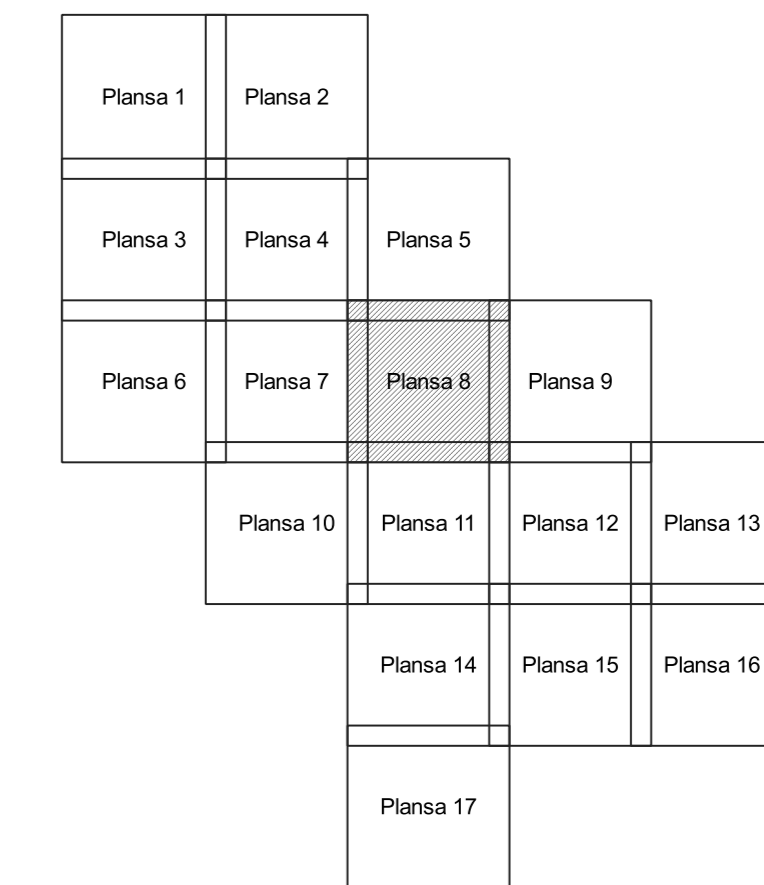

**PLAN CADASTRAL**  
**JUDEȚ DOLJ, UAT CETATE**  
**Sectorul Cadastral 53**  
**Spre publicare**  
**Scara 1:1000**  
**Sistem de proiecție "STEREO '70"**  
**- Plansa 8 -**

**Schița de racordare a planșelor**

**Legendă**

- Limită sector
- Limită UAT
- Limită intravilan
- Limită imobil
- Limită construcții
- Limită tarla
- 53 Număr sector
- 57 Numar\_administrativ
- 13224 Număr imobil
- 13978-C1 Număr construcții
- 146 Număr tarla
- T 134 Toponimie

**Schița dispunerii sectorului cadastral**