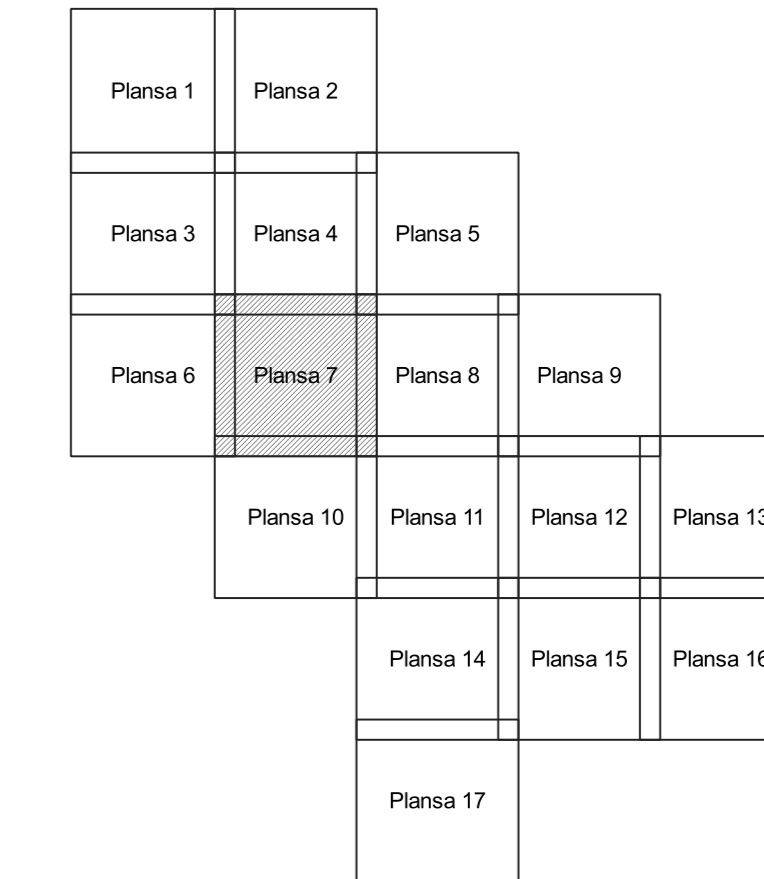

PLAN CADASTRAL
JUDEȚ DOLJ, UAT CETATE
Sectorul Cadastral 53
Spre publicare
Scara 1:1000
Sistem de proiecție "STEREO '70"
- Plansa 7 -

Schița de racordare a planșelor

- Legendă**
- Limită sector
 - Limită UAT
 - Limită intravilan
 - Limită immobil
 - Limită construcții
 - Limită tarla
 - 53 Număr sector
 - 57 Numar_administrativ
 - 13224 Număr immobil
 - 13978-C1 Număr construcții
 - 146 Număr tarla
 - T 134 Toponimie

Schița dispunerii sectorului cadastral