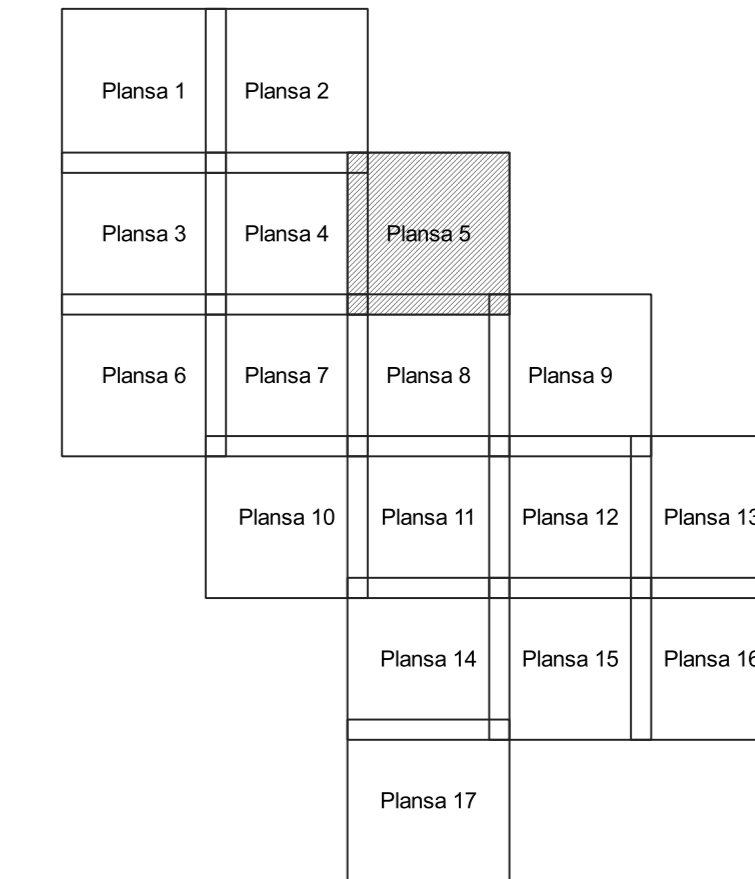

PLAN CADASTRAL
JUDEȚ DOLJ, UAT CETATE
Sectorul Cadastral 53
Spre publicare
Scara 1:1000
Sistem de proiecție "STEREO '70"
- Plansa 5 -

Schița de racordare a planșelor

Legendă	
	Limită sector
	Limită UAT
	Limită intravilan
	Limită imobil
	Limită construcții
	Limită tarla
	Număr sector
57	Numar_administrativ
13224	Număr imobil
13978-C1	Număr construcții
146	Număr tarla
T 134	Toponimie

Schița dispunerii sectorului cadastral

Proiectant
 SC CADASTRU SA
 Nr. 10/2014
 Bucuresti