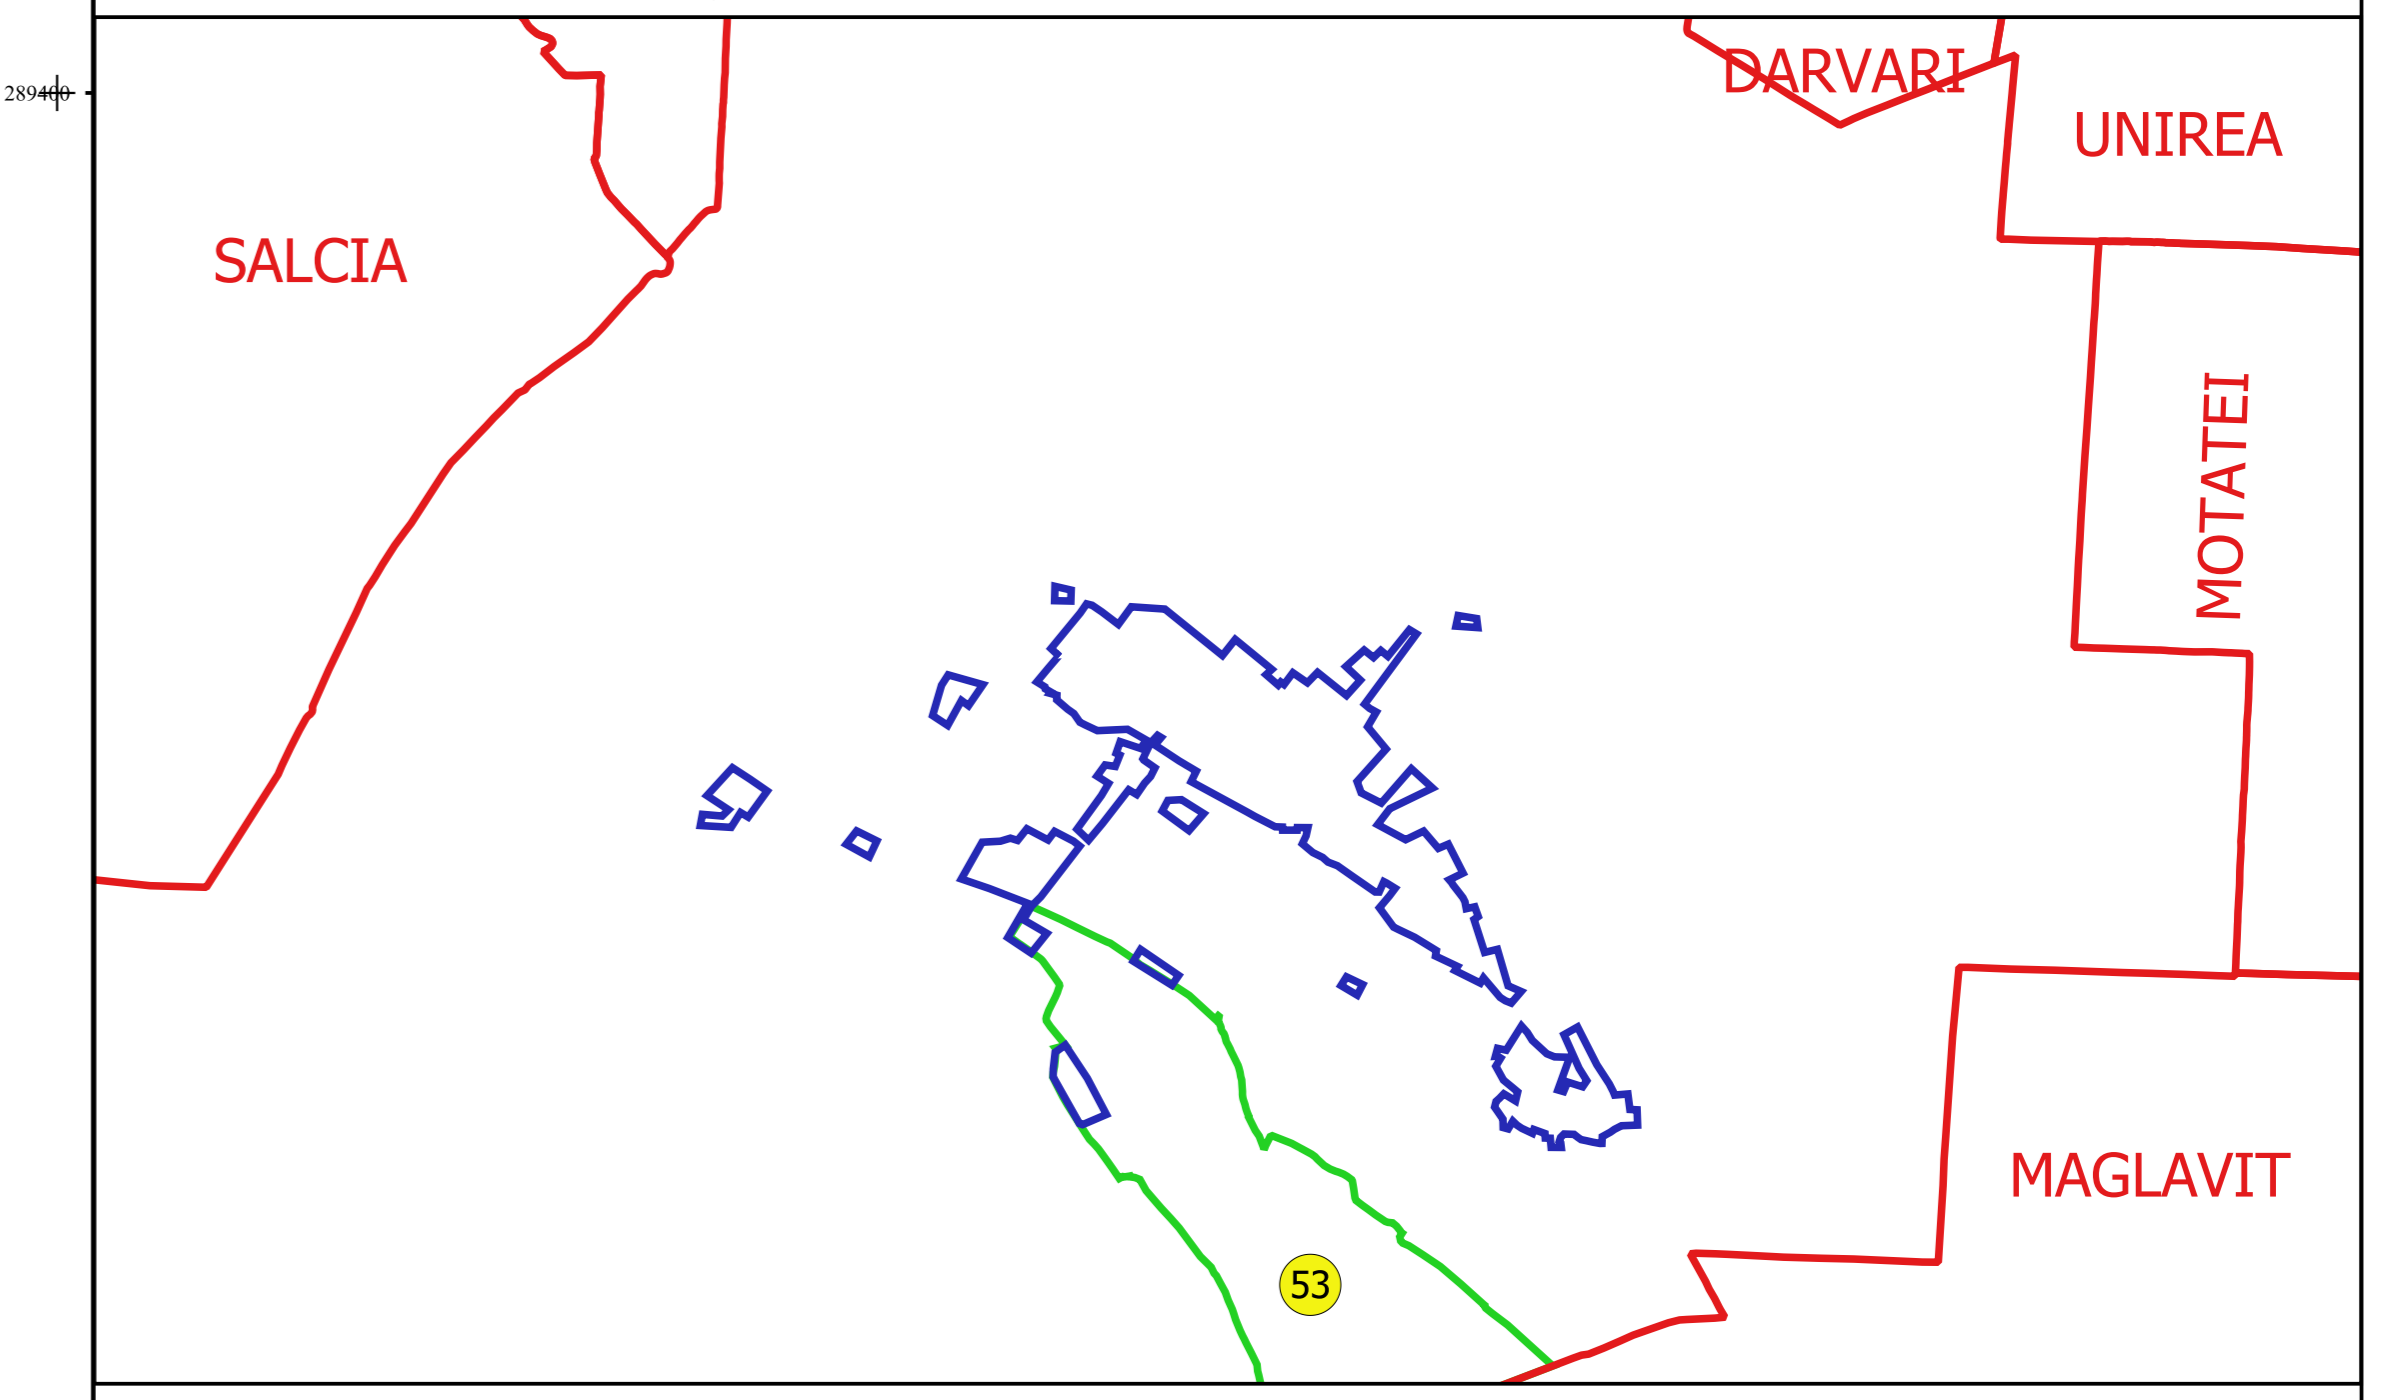

PLAN CADASTRAL
JUDEȚ DOLJ, UAT CETATE
Sectorul Cadastral 53
Spre publicare
Scara 1:1000
Sistem de proiecție "STEREO '70"
- Plansa 5 -

Schița de racordare a planșelor

Legendă	
	Limită sector
	Limită UAT
	Limită intravilan
	Limită imobil
	Limită construcții
	Limită tarla
	Număr sector
57	Numar_administrativ
13224	Număr imobil
13978-C1	Număr construcții
146	Număr tarla
T 134	Toponimie

Schița dispunerii sectorului cadastral

Proiectant
 SC CADASTRU SA
 Nr. 10/2014
 Bucuresti