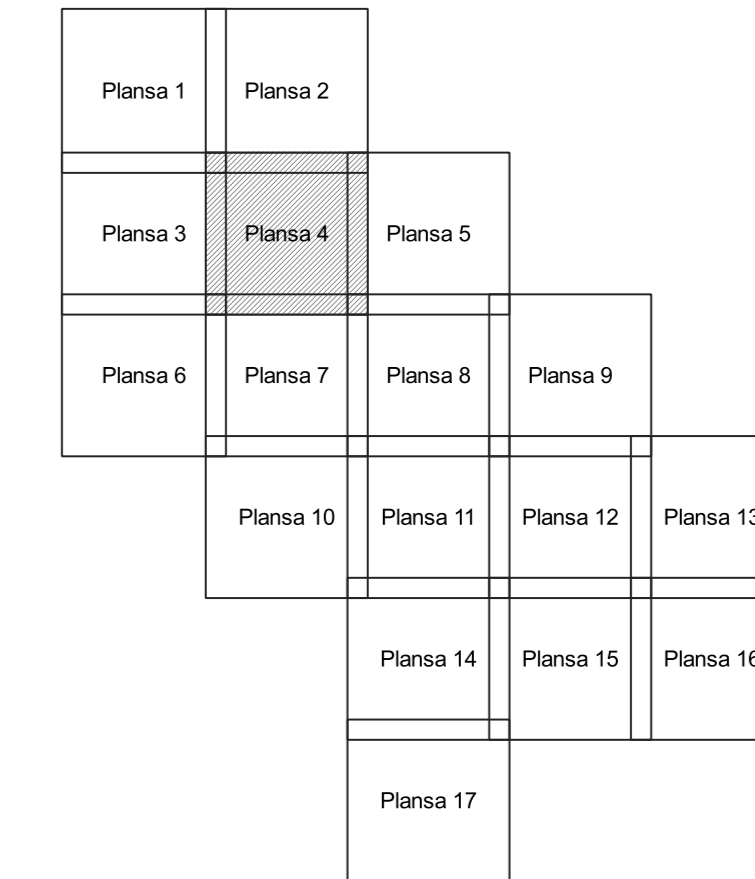

PLAN CADASTRAL
JUDEȚ DOLJ, UAT CETATE
Sectorul Cadastral 53
Spre publicare
Scara 1:1000
Sistem de proiecție "STEREO '70"
- Plansa 4 -

Schița de racordare a planșelor