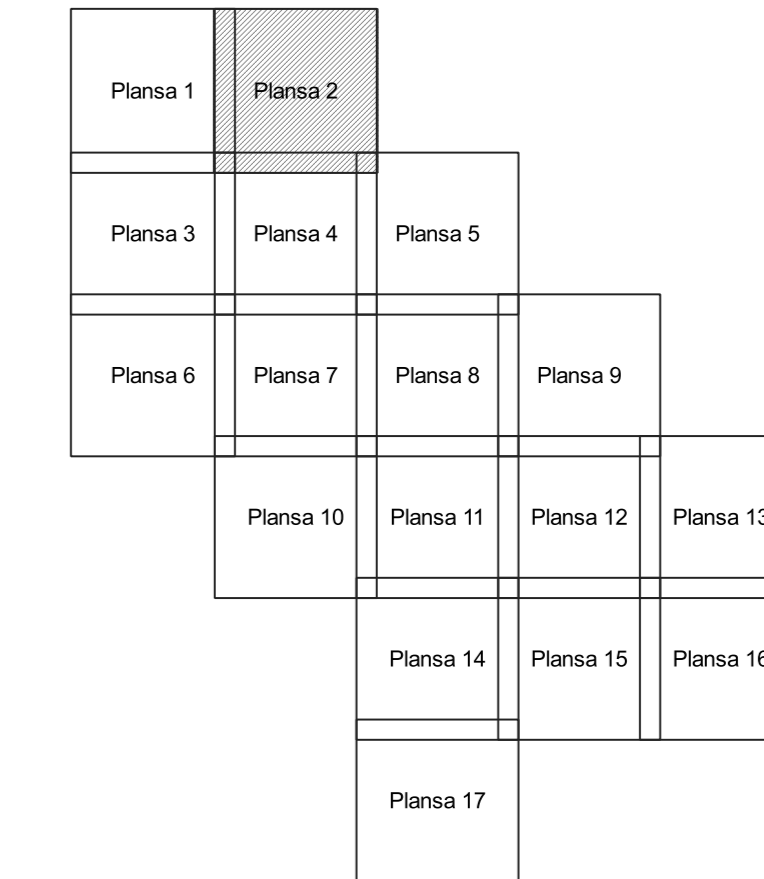

PLAN CADASTRAL
JUDEȚ DOLJ, UAT CETATE
Sectorul Cadastral 53
Spre publicare
Scara 1:1000
Sistem de proiecție "STEREO '70"
- Plansa 2 -

Schița de racordare a planșelor

Legendă	
	Limită sector
	Limită UAT
	Limită intravilan
	Limită imobil
	Limită construcții
	Limită tarla
	Număr sector
57	Numar_administrativ
13224	Număr imobil
13978-C1	Număr construcții
146	Număr tarla
T 134	Toponimie

Schița dispunerii sectorului cadastral

Proiectant
 SC CADASTRU SA
 Nr. 100/2007
 Bucuresti