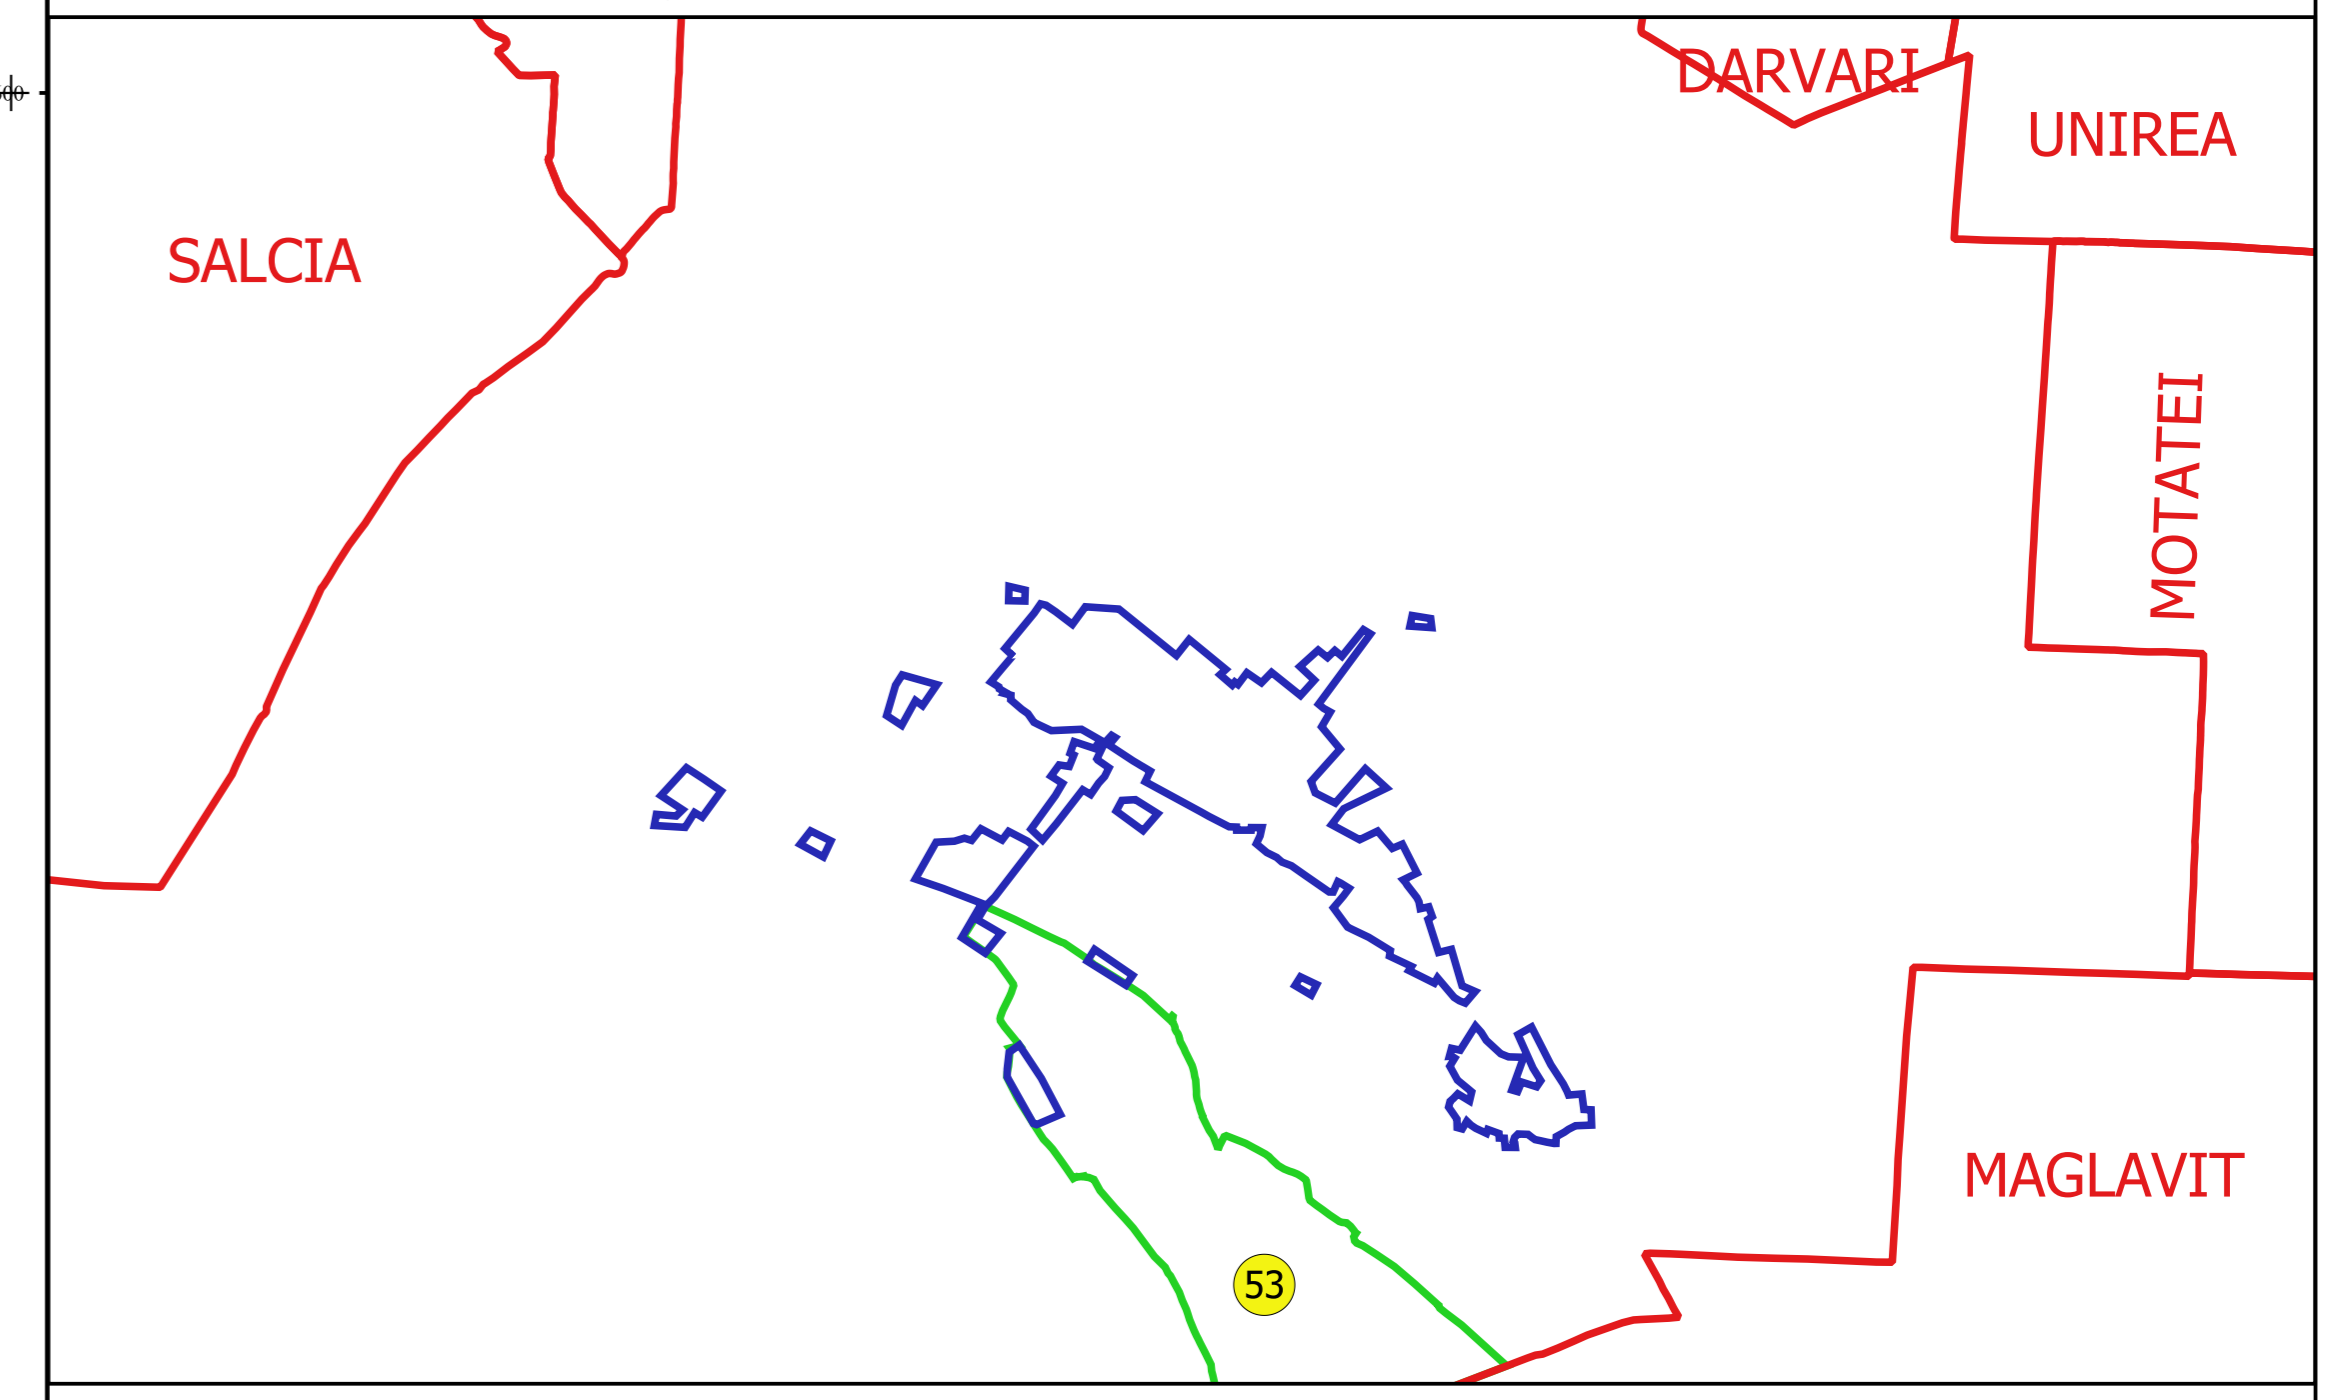

PLAN CADASTRAL
JUDEȚ DOLJ, UAT CETATE
Sectorul Cadastral 53
Spre publicare
Scara 1:1000
Sistem de proiecție "STEREO '70"
- Planșa 17 -

Schița de racordare a planșelor

Legendă	
	Limită sector
	Limită UAT
	Limită intravilan
	Limită imobil
	Limită construcții
	Limită tarla
	Număr sector
57	Numar_administrativ
13224	Număr imobil
13978-C1	Număr construcții
146	Număr tarla
T 134	Toponimie

Schița dispunerii sectorului cadastral

Proiectant
 INC. CADASTRU
 INC. CADASTRU
 INC. CADASTRU