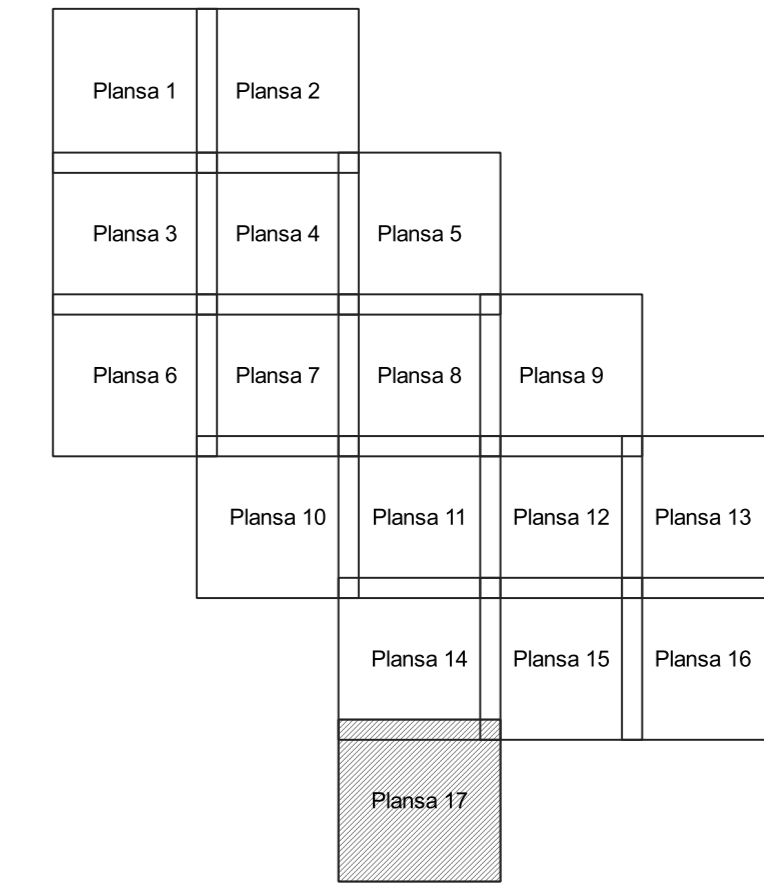

PLAN CADASTRAL
JUDEȚ DOLJ, UAT CETATE
Sectorul Cadastral 53
Spre publicare
Scara 1:1000
Sistem de proiecție "STEREO '70"
- Planșa 17 -

Schița de racordare a planșelor

Legendă	
	Limită sector
	Limită UAT
	Limită intravilan
	Limită imobil
	Limită construcții
	Limită tarla
	Număr sector
57	Numar_administrativ
13224	Număr imobil
13978-C1	Număr construcții
146	Număr tarla
T 134	Toponimie

Schița dispunerii sectorului cadastral

Proiectant
 INC. CADASTRU
 INC. CADASTRU
 INC. CADASTRU