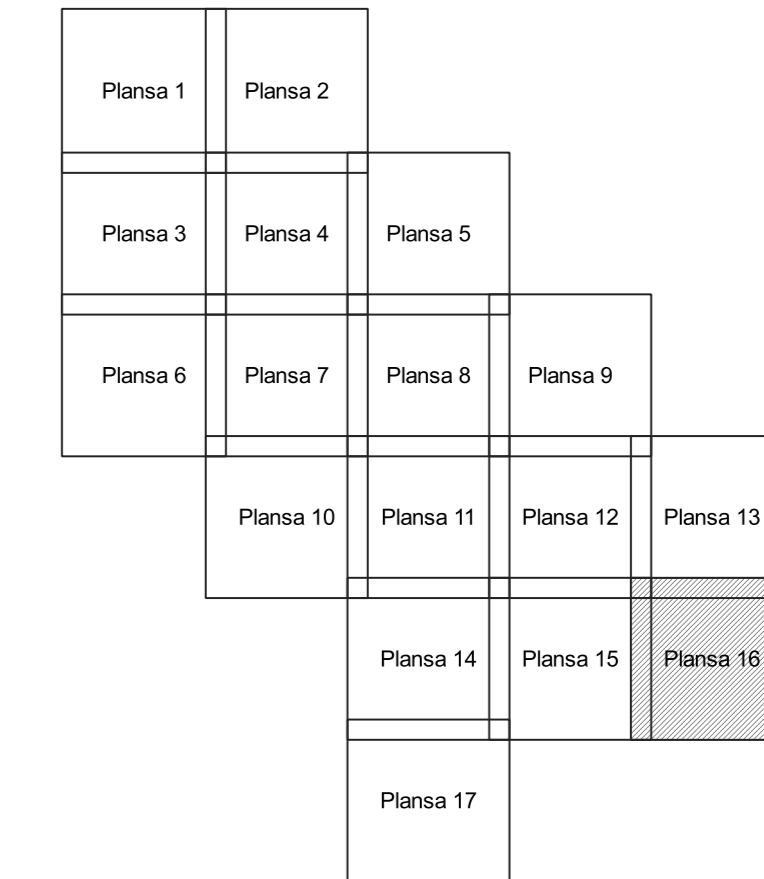

PLAN CADASTRAL
JUDEȚ DOLJ, UAT CETATE
Sectorul Cadastral 53
Spre publicare
Scara 1:1000
Sistem de proiecție "STEREO '70"
- Planșa 16 -

Schița de racordare a planșelor

Legendă	
	Limită sector
	Limită UAT
	Limită intravilan
	Limită imobil
	Limită construcții
	Limită tarla
	Număr sector
57	Numar_administrativ
13224	Număr imobil
13978-C1	Număr construcții
146	Număr tarla
T 134	Toponimie

Schița dispunerii sectorului cadastral

Proiectant
 INC. CADASTRU
 INC. CADASTRU
 INC. CADASTRU