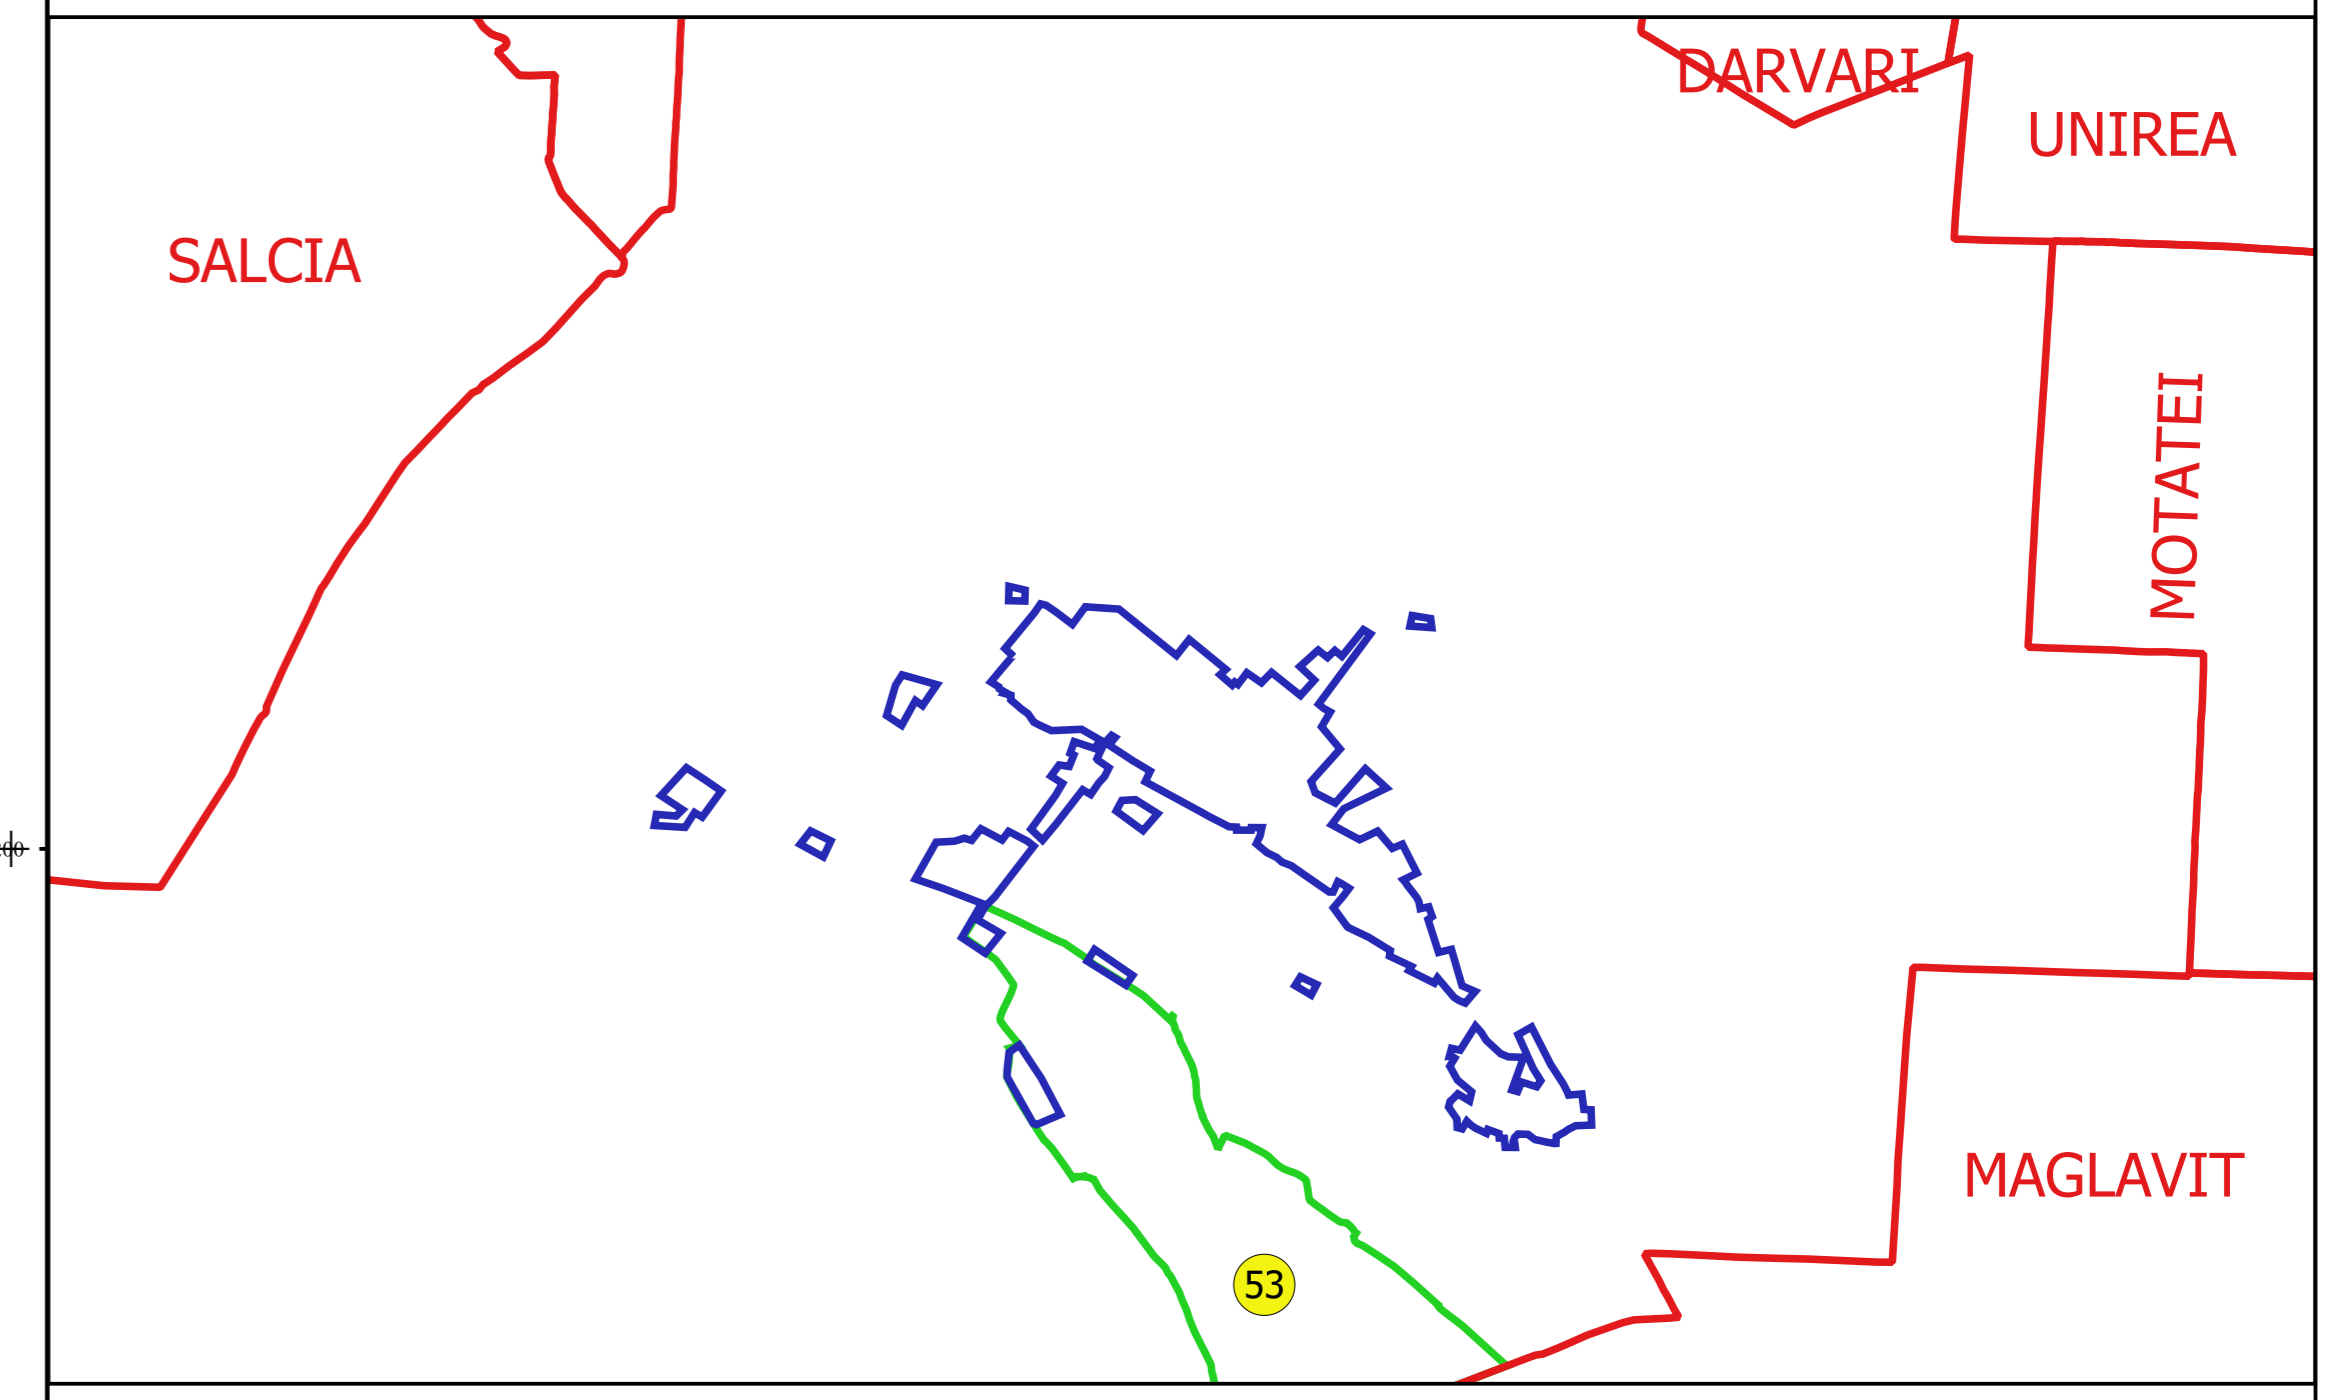

PLAN CADASTRAL
JUDEȚ DOLJ, UAT CETATE
Sectorul Cadastral 53
Spre publicare
Scara 1:1000
Sistem de proiecție "STEREO '70"
- Planșa 16 -

Schița de racordare a planșelor

Legendă	
	Limită sector
	Limită UAT
	Limită intravilan
	Limită imobil
	Limită construcții
	Limită tarla
	Număr sector
57	Numar_administrativ
13224	Număr imobil
13978-C1	Număr construcții
146	Număr tarla
T 134	Toponimie

Schița dispunerii sectorului cadastral

Proiectant
 INC. CADASTRU
 INC. CADASTRU
 INC. CADASTRU