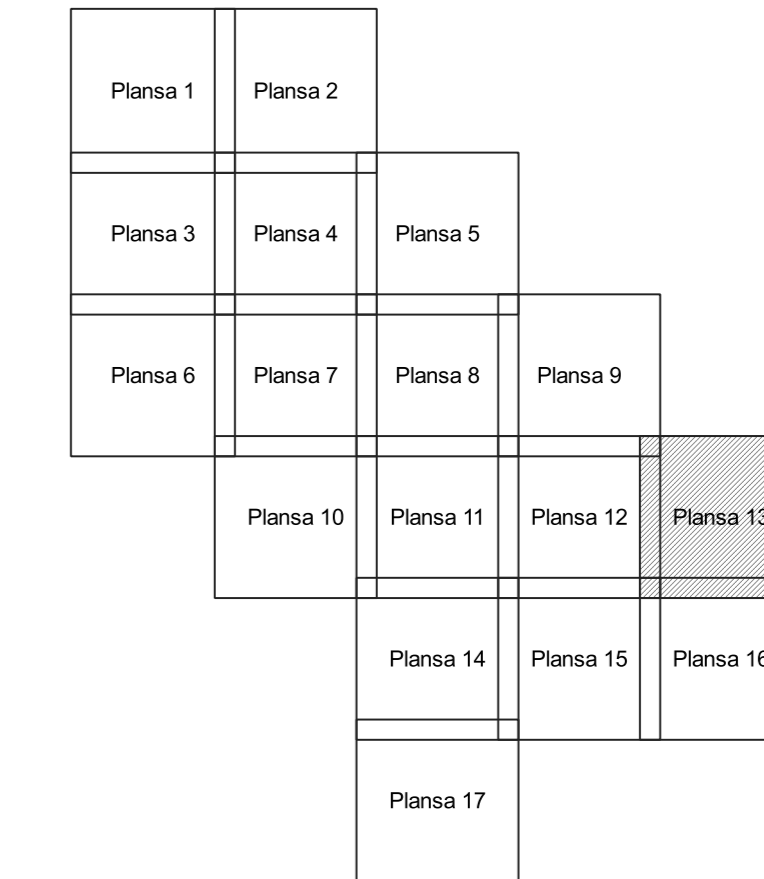

PLAN CADASTRAL
JUDEȚ DOLJ, UAT CETATE
Sectorul Cadastral 53
Spre publicare
Scara 1:1000
Sistem de proiecție "STEREO '70"
- Plansa 13 -

Schița de racordare a planșelor

Legendă	
	Limită sector
	Limită UAT
	Limită intravilan
	Limită imobil
	Limită construcții
	Limită tarla
	Număr sector
57	Numar_administrativ
13224	Număr imobil
13978-C1	Număr construcții
146	Număr tarla
T 134	Toponimie

Schița dispunerii sectorului cadastral