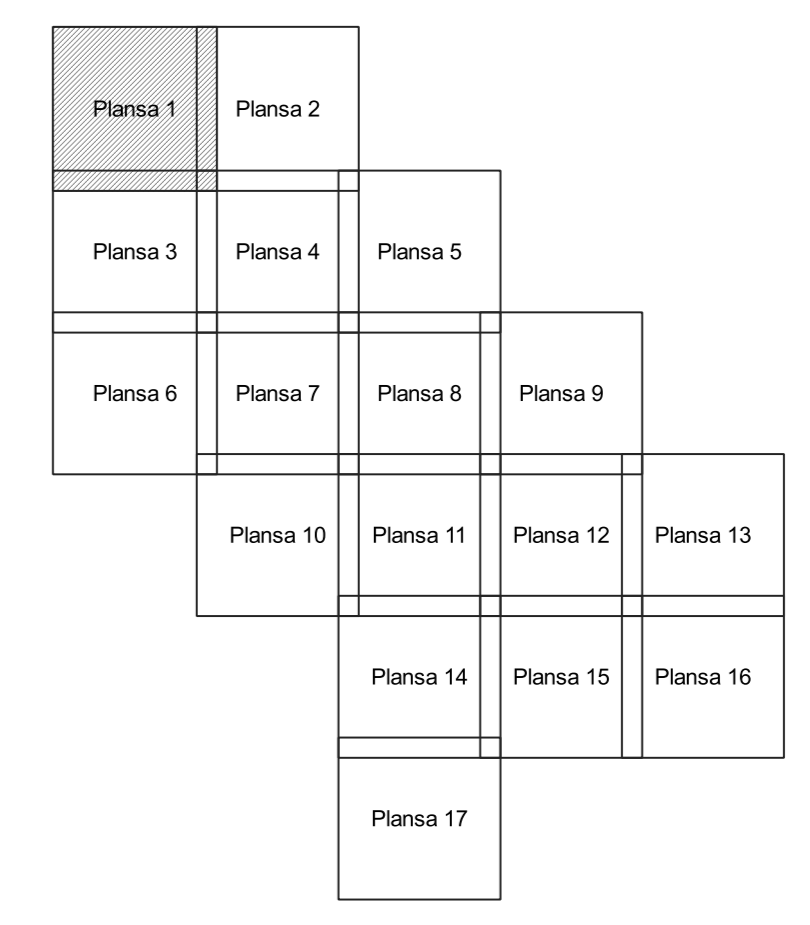

PLAN CADASTRAL
JUDEȚ DOLJ, UAT CETATE
Sectorul Cadastral 53
Spre publicare
Scara 1:1000
Sistem de proiecție "STEREO '70"
- Plansa 1 -

Schița de racordare a planșelor

- Legendă**
- Limită sector
 - Limită UAT
 - Limită intravilan
 - Limită imobil
 - Limită construcții
 - Limită tarla
 - 53 Număr sector
 - 57 Numar_administrativ
 - 13224 Număr imobil
 - 13978-C1 Număr construcții
 - 146 Număr tarla
 - T 134 Toponimie

Schița dispunerii sectorului cadastral