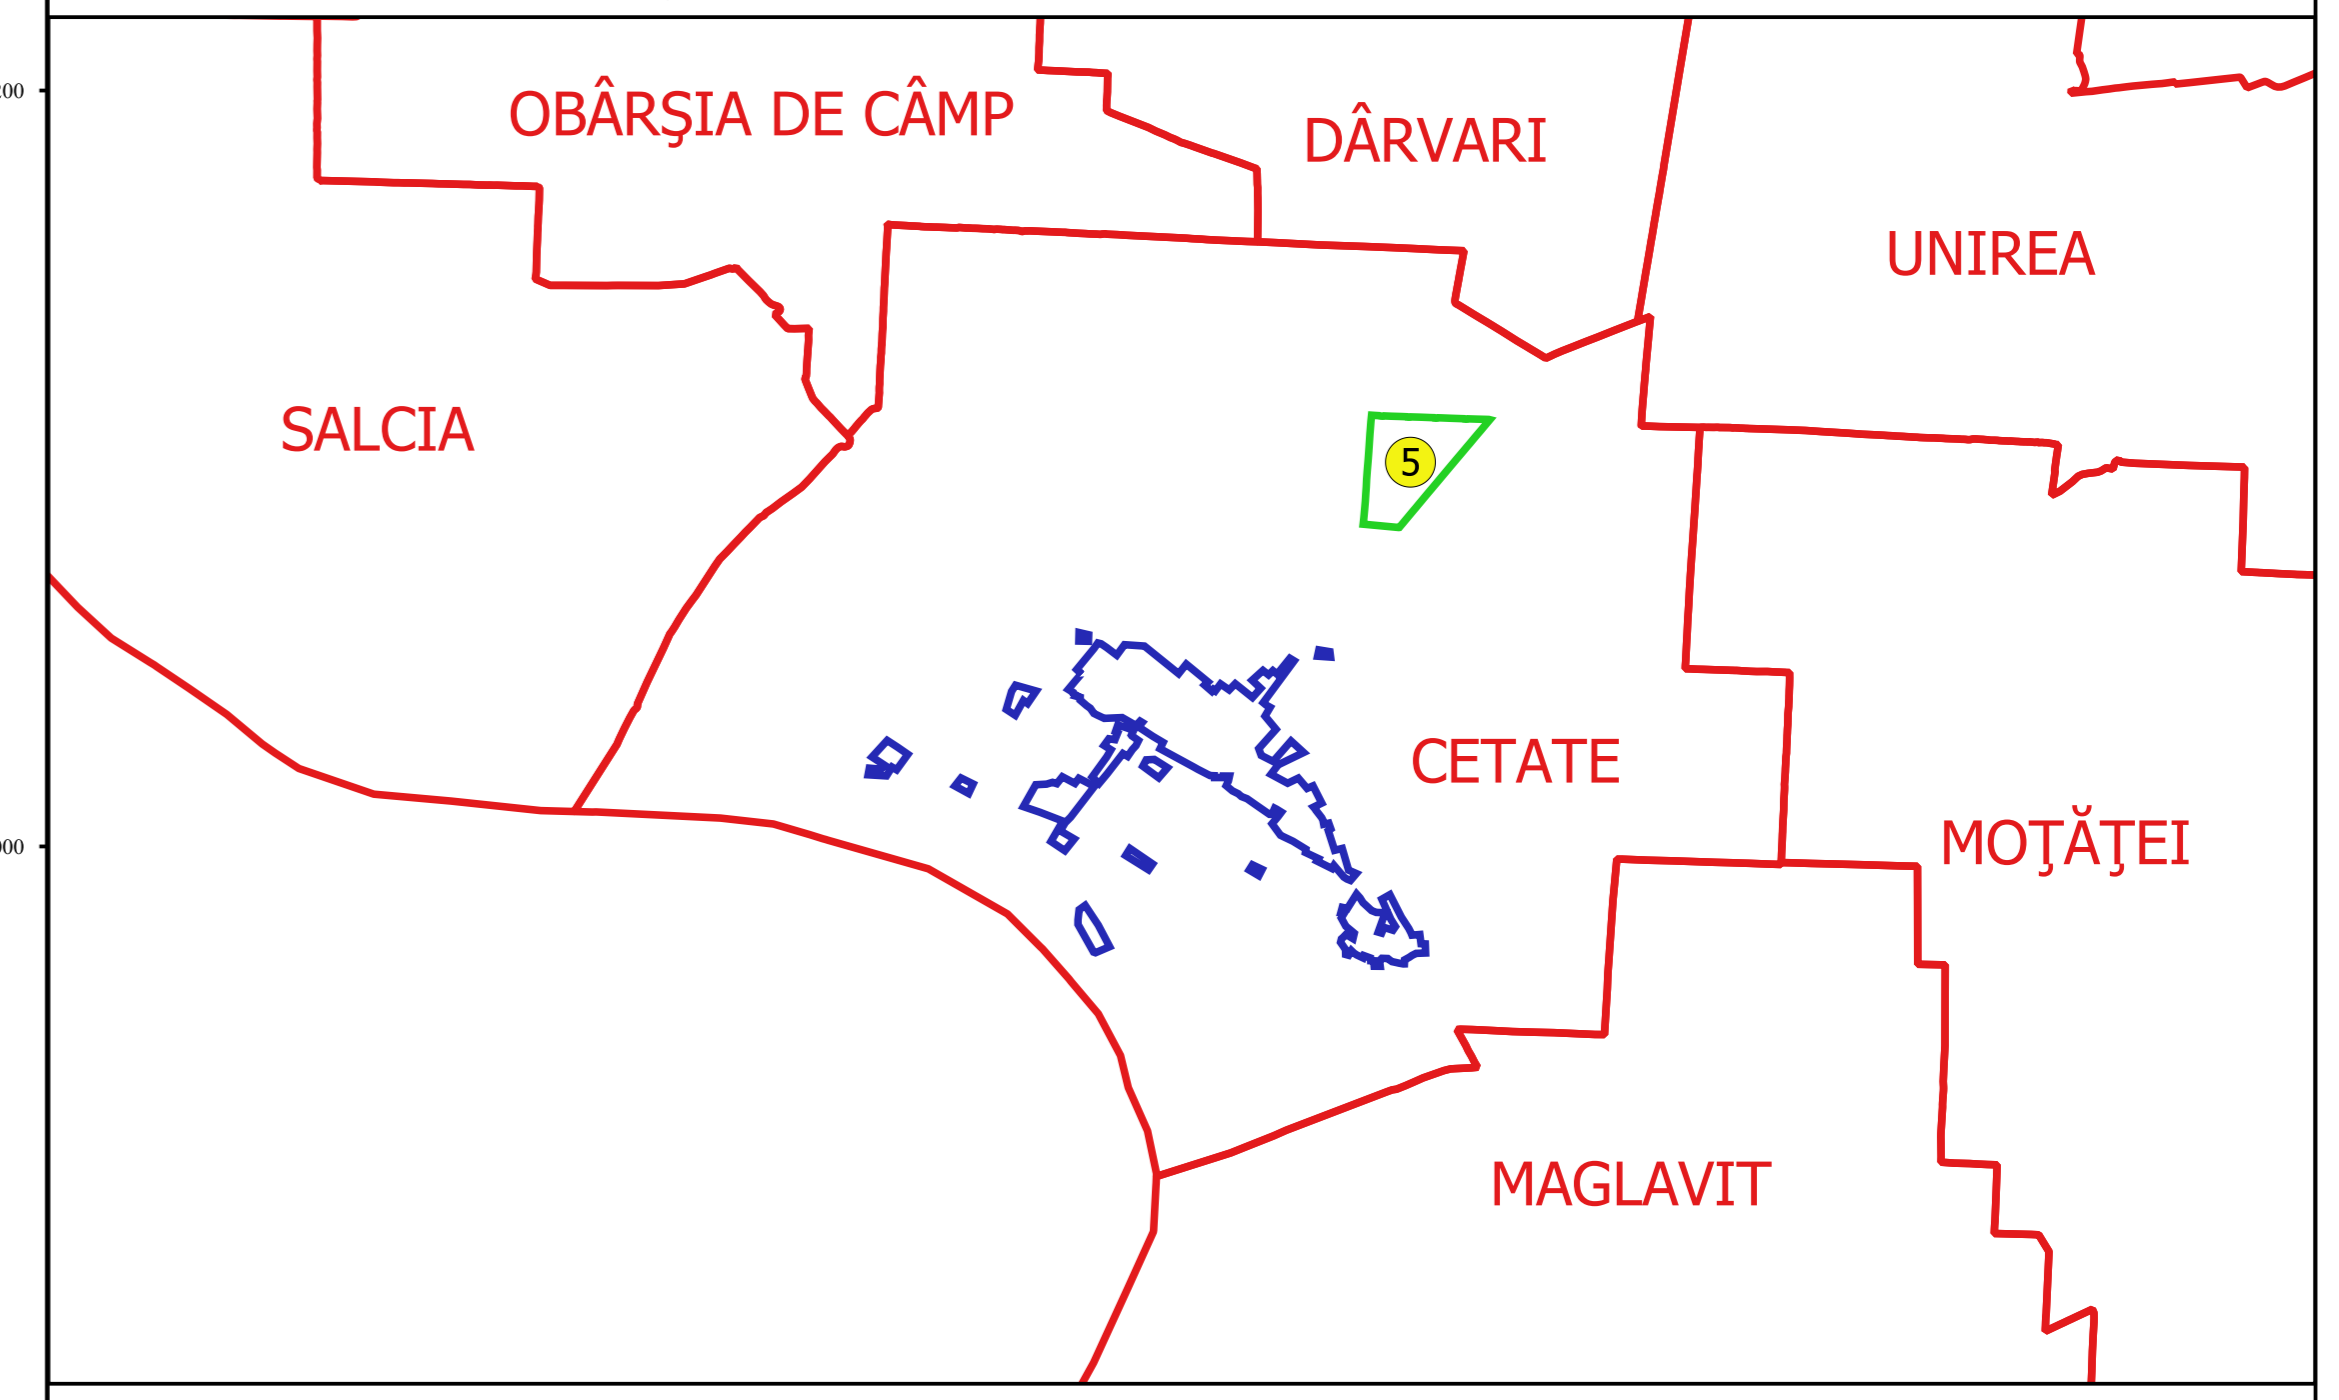

**PLAN CADASTRAL**  
**JUDEȚ DOLJ, UAT CETATE**  
**Sectorul Cadastral 5**  
**Spre publicare**  
**Scara 1:2000**  
**Sistem de proiecție "STEREO '70"**  
**- Planșa 1 -**

**Schița de racordare a planșelor**

- Legendă**
- Limită sector
  - Limită UAT
  - Limită intravilan
  - Limită imobil
  - Limită construcții
  - Limită tarla
  - 5 Număr sector
  - 4400 Număr imobil
  - 4942-C1 Număr construcții
  - T27 Număr tarla
  - DE 42/1 Toponimie

**Schița dispunerii sectorului cadastral**

Proiectant  
 SC CADASTRU CADASTRU SRL  
 B-d. BANULI TOMERANCI  
 BUCUREȘTI