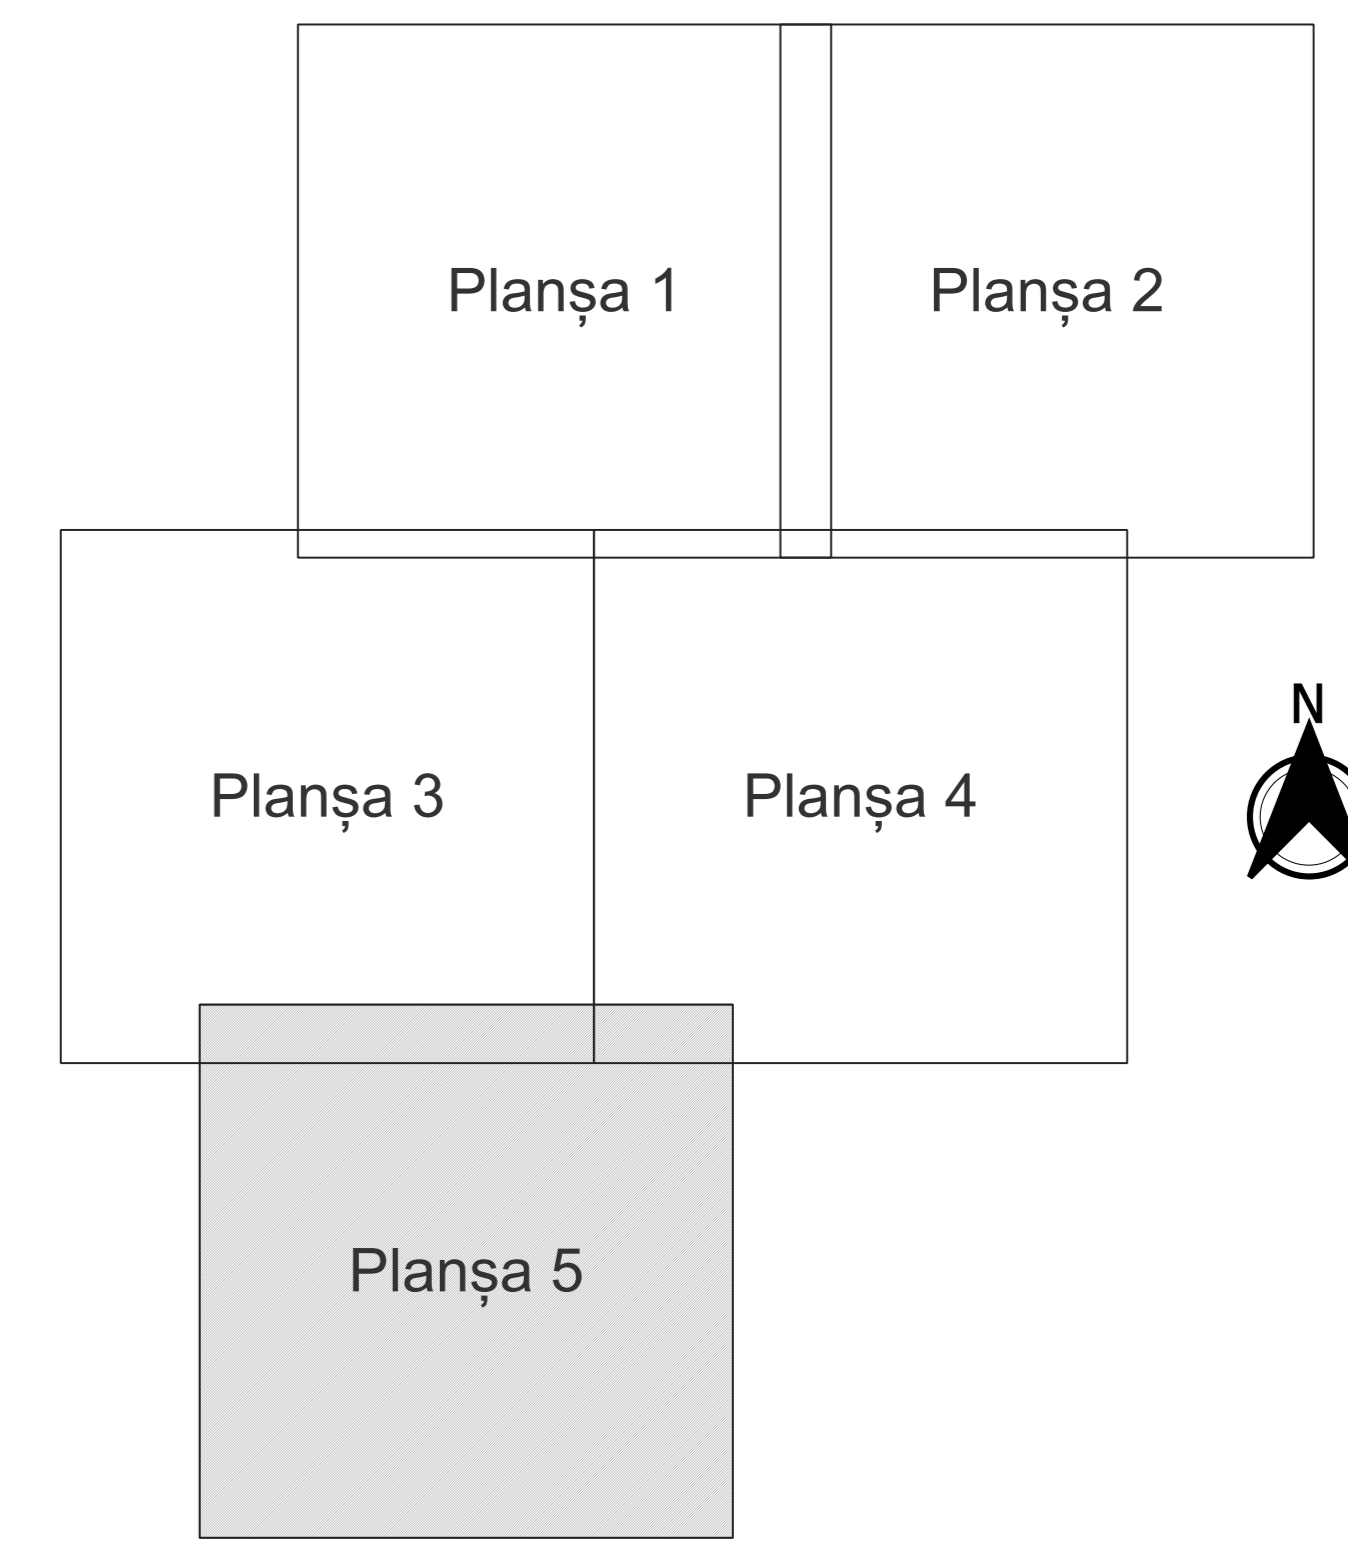

**PLAN CADASTRAL**  
**JUDEȚ DOLJ, UAT CETATE**  
**Sectorul Cadastral 4**  
**Spre publicare**  
**Scara 1:2000**  
**Sistem de proiecție "STEREO '70"**  
**- Planșa 5 -**

**Schița de racordare a planșelor**

- Legendă**
- Limită sector
  - Limită UAT
  - Limită intravilan
  - Limită imobil
  - Limită construcții
  - Limită tarla
  - 4 Număr sector
  - 3920 Număr imobil
  - 4963-C1 Număr construcții
  - T8 Număr tarla
  - DE 65/1 Toponimie

**Schița dispunerii sectorului cadastral**