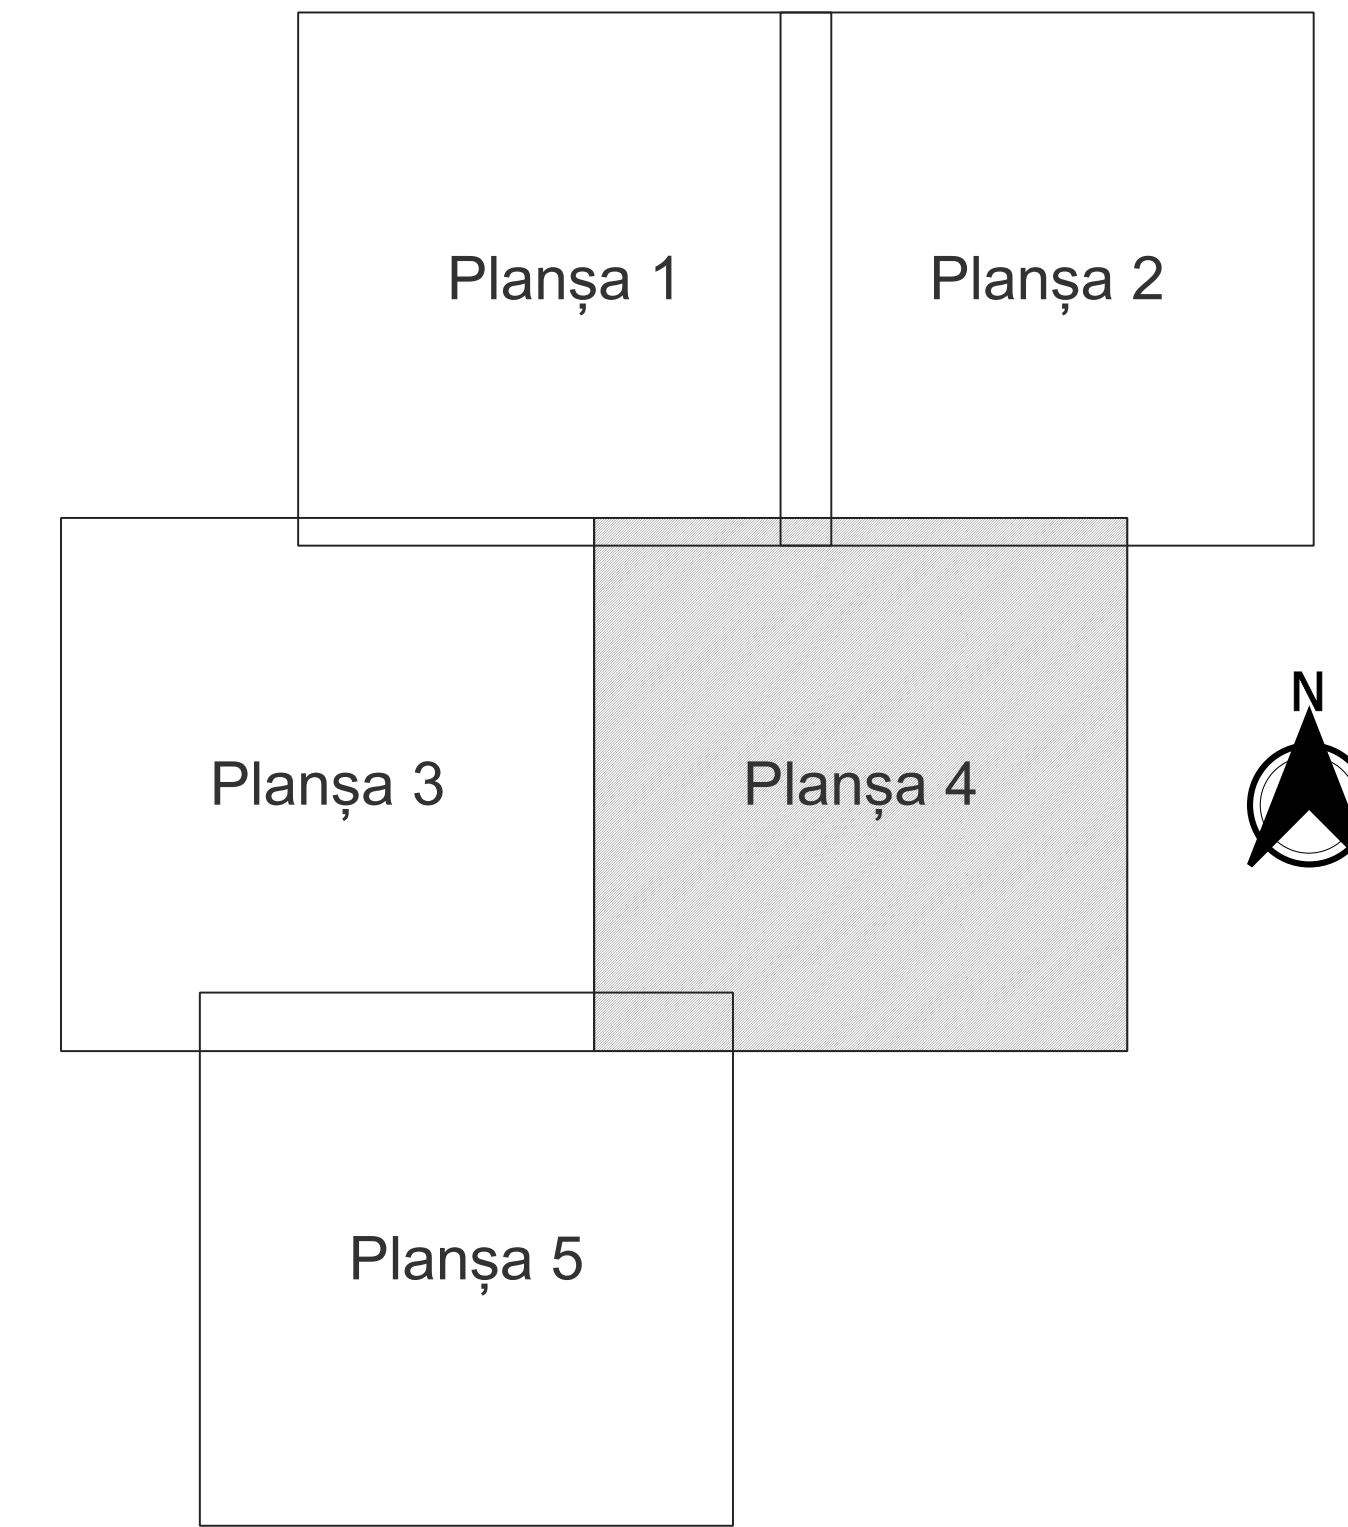

**PLAN CADASTRAL**  
**JUDEȚ DOLJ, UAT CETATE**  
**Sectorul Cadastral 4**  
**Spre publicare**  
**Scara 1:2000**  
**Sistem de proiecție "STEREO '70"**  
**- Planșa 4 -**

**Schița de racordare a planșelor**

**Legendă**

- Limită sector
- Limită UAT
- Limită intravilan
- Limită imobil
- Limită construcții
- Limită tarla
- 4 Număr sector
- 3920 Număr imobil
- 4963-C1 Număr construcții
- T8 Număr tarla
- DE 65/1 Toponimie

**Schița dispunerii sectorului cadastral**