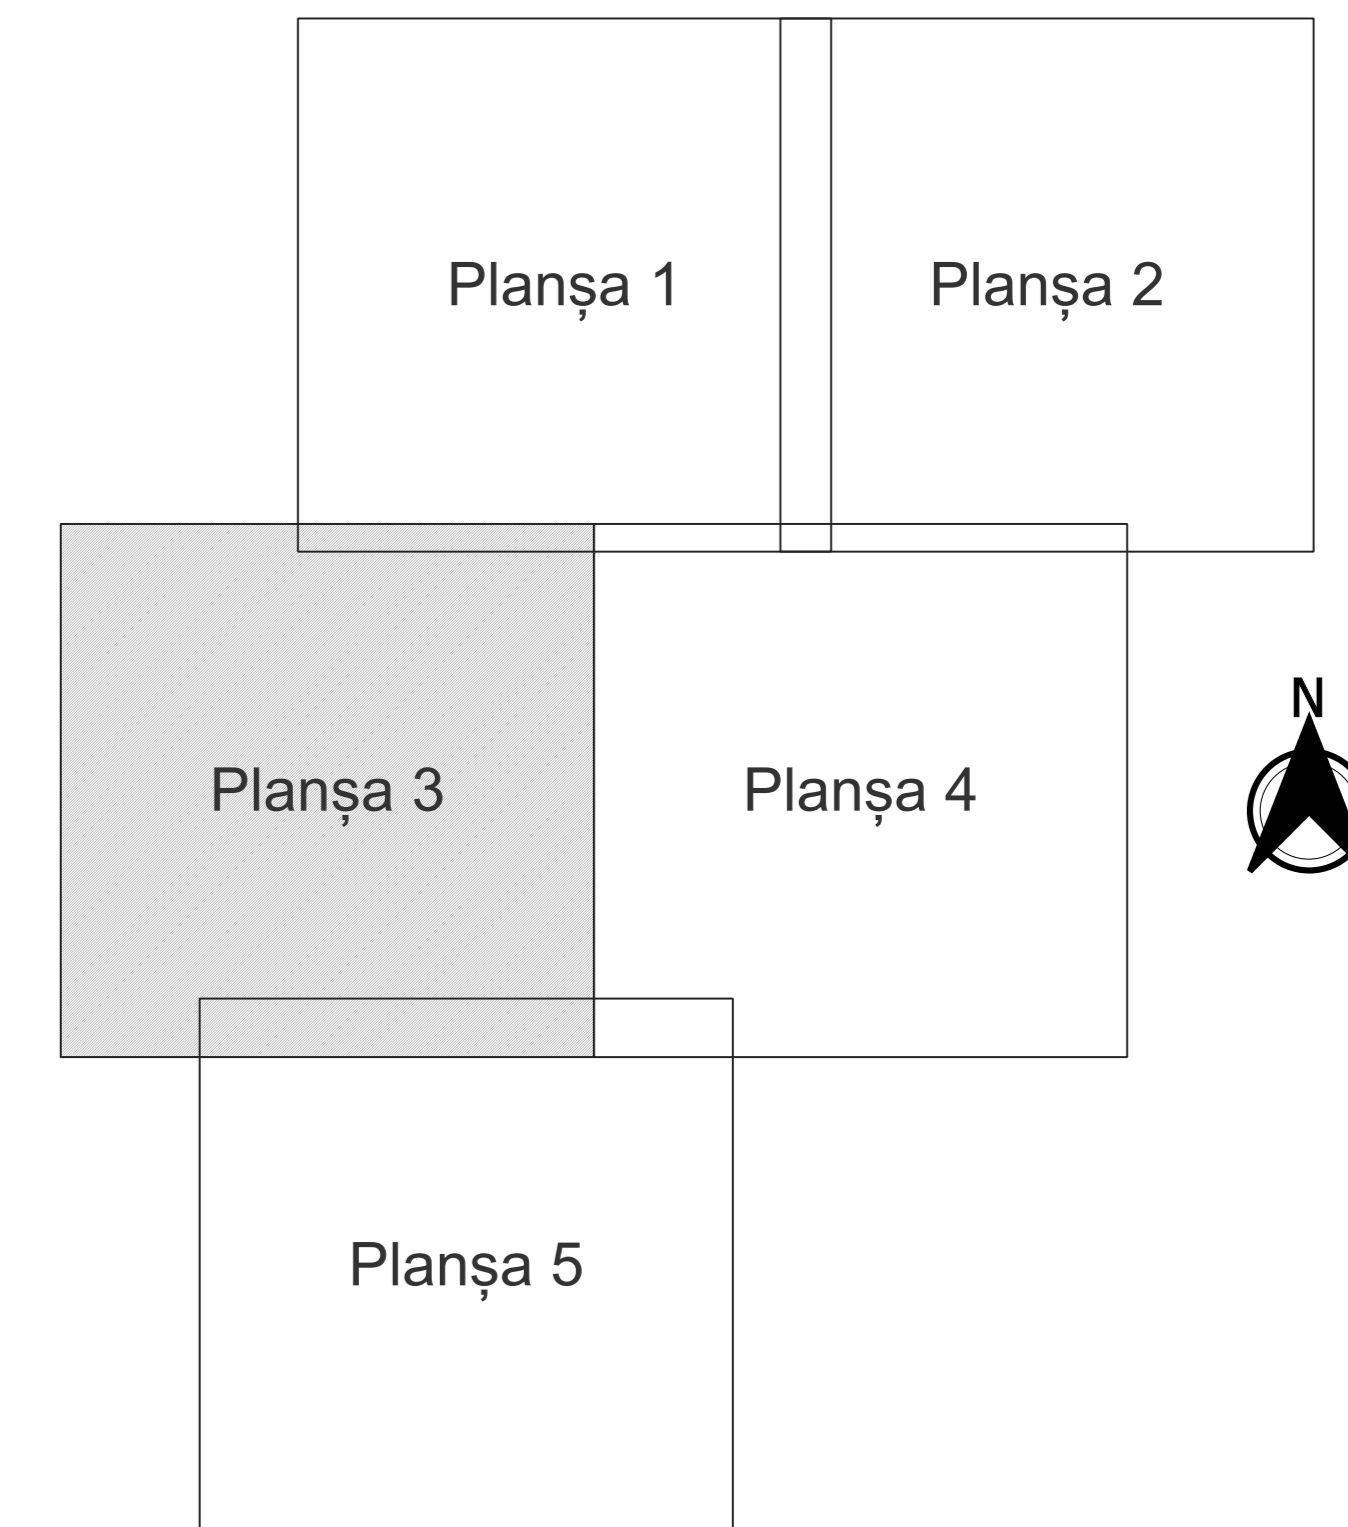

**PLAN CADASTRAL**  
**JUDEȚ DOLJ, UAT CETATE**  
**Sectorul Cadastral 4**  
**Spre publicare**  
**Scara 1:2000**  
**Sistem de proiecție "STEREO '70"**  
**- Planșa 3 -**

**Schița de racordare a planșelor**

- Legendă**
- Limită sector
  - Limită UAT
  - Limită intravilan
  - Limită imobil
  - Limită construcții
  - Limită tarla
  - 4 Număr sector
  - 3920 Număr imobil
  - 4963-C1 Număr construcții
  - T8 Număr tarla
  - DE 65/1 Toponimie

**Schița dispunerii sectorului cadastral**