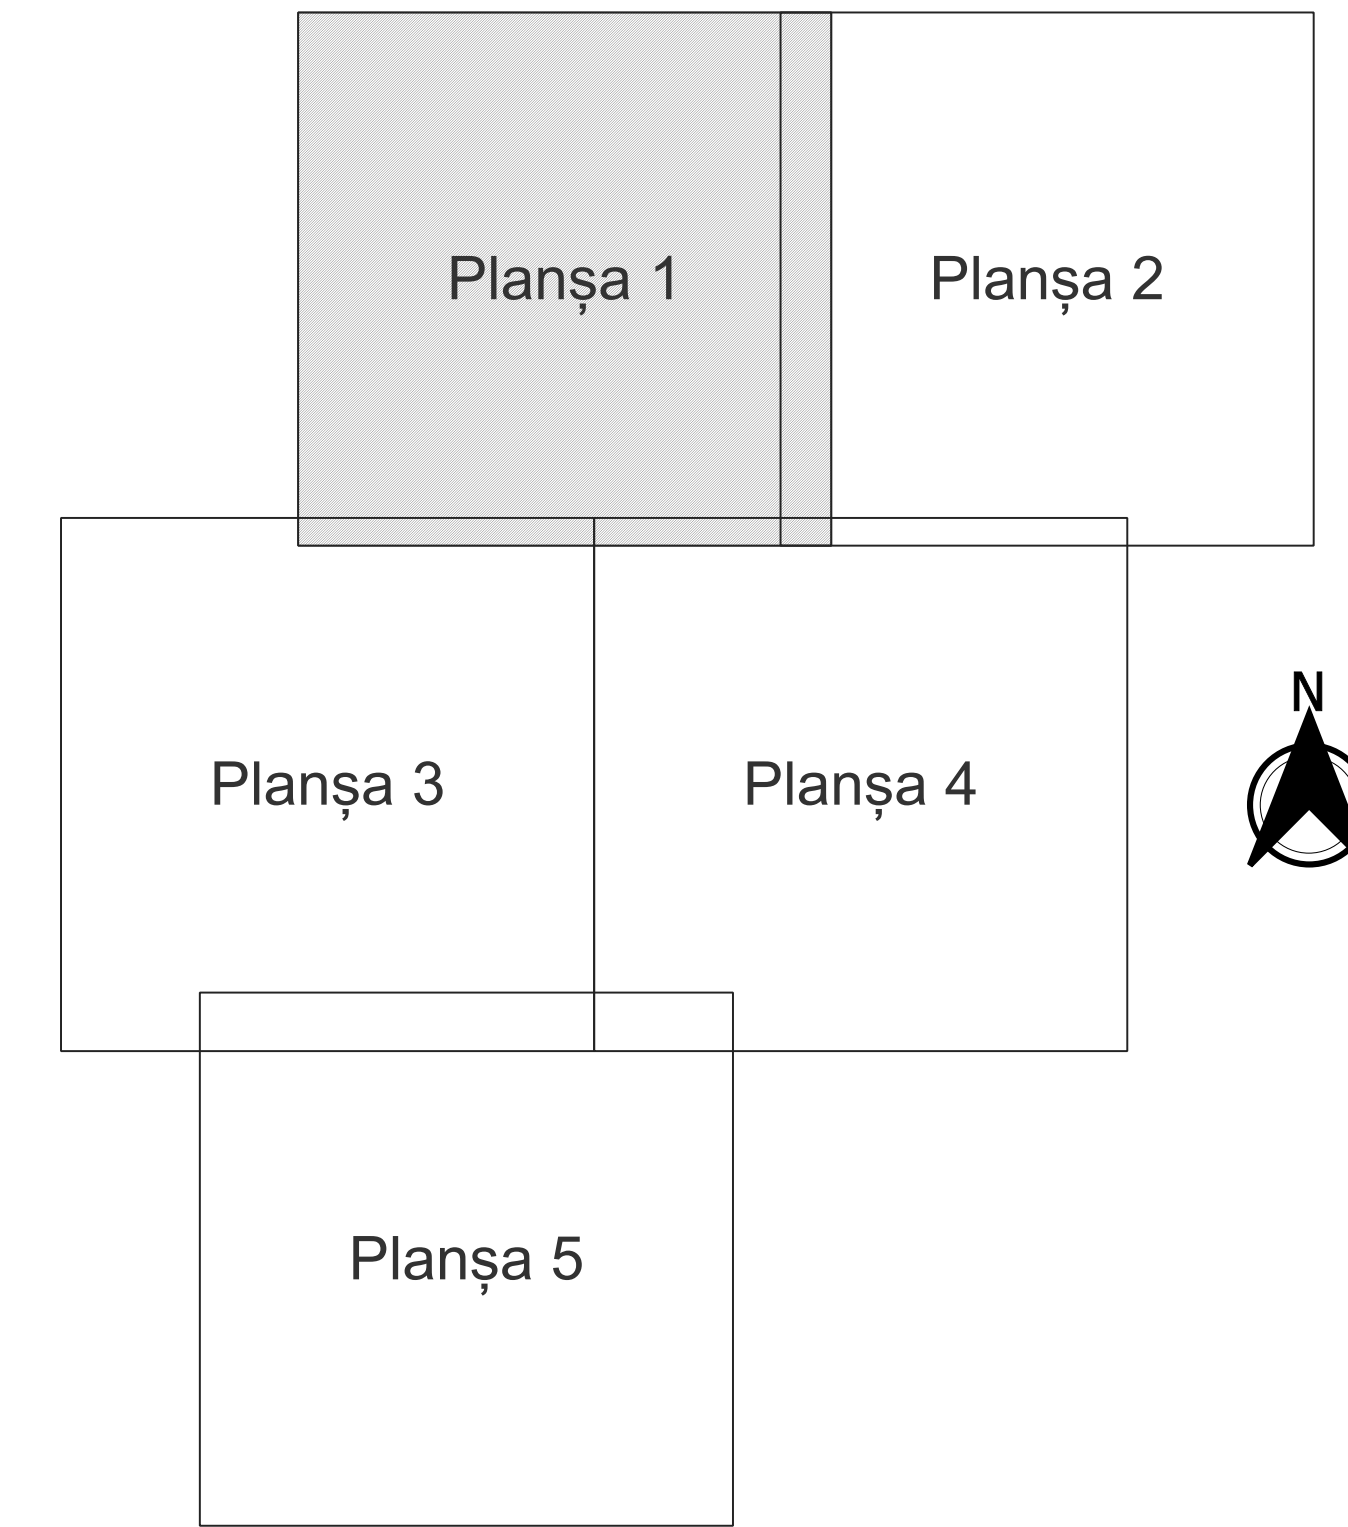

PLAN CADASTRAL
JUDEȚ DOLJ, UAT CETATE
Sectorul Cadastral 4
Spre publicare
Scara 1:2000
Sistem de proiecție "STEREO '70"
- Planșa 1 -

Schița de racordare a planșelor

- Legendă**
- Limită sector
 - Limită UAT
 - Limită intravilan
 - Limită imobil
 - Limită construcții
 - Limită tarla
 - Număr sector
 - Număr imobil
 - Număr construcții
 - Număr tarla
 - Toponimie

Schița dispunerii sectorului cadastral