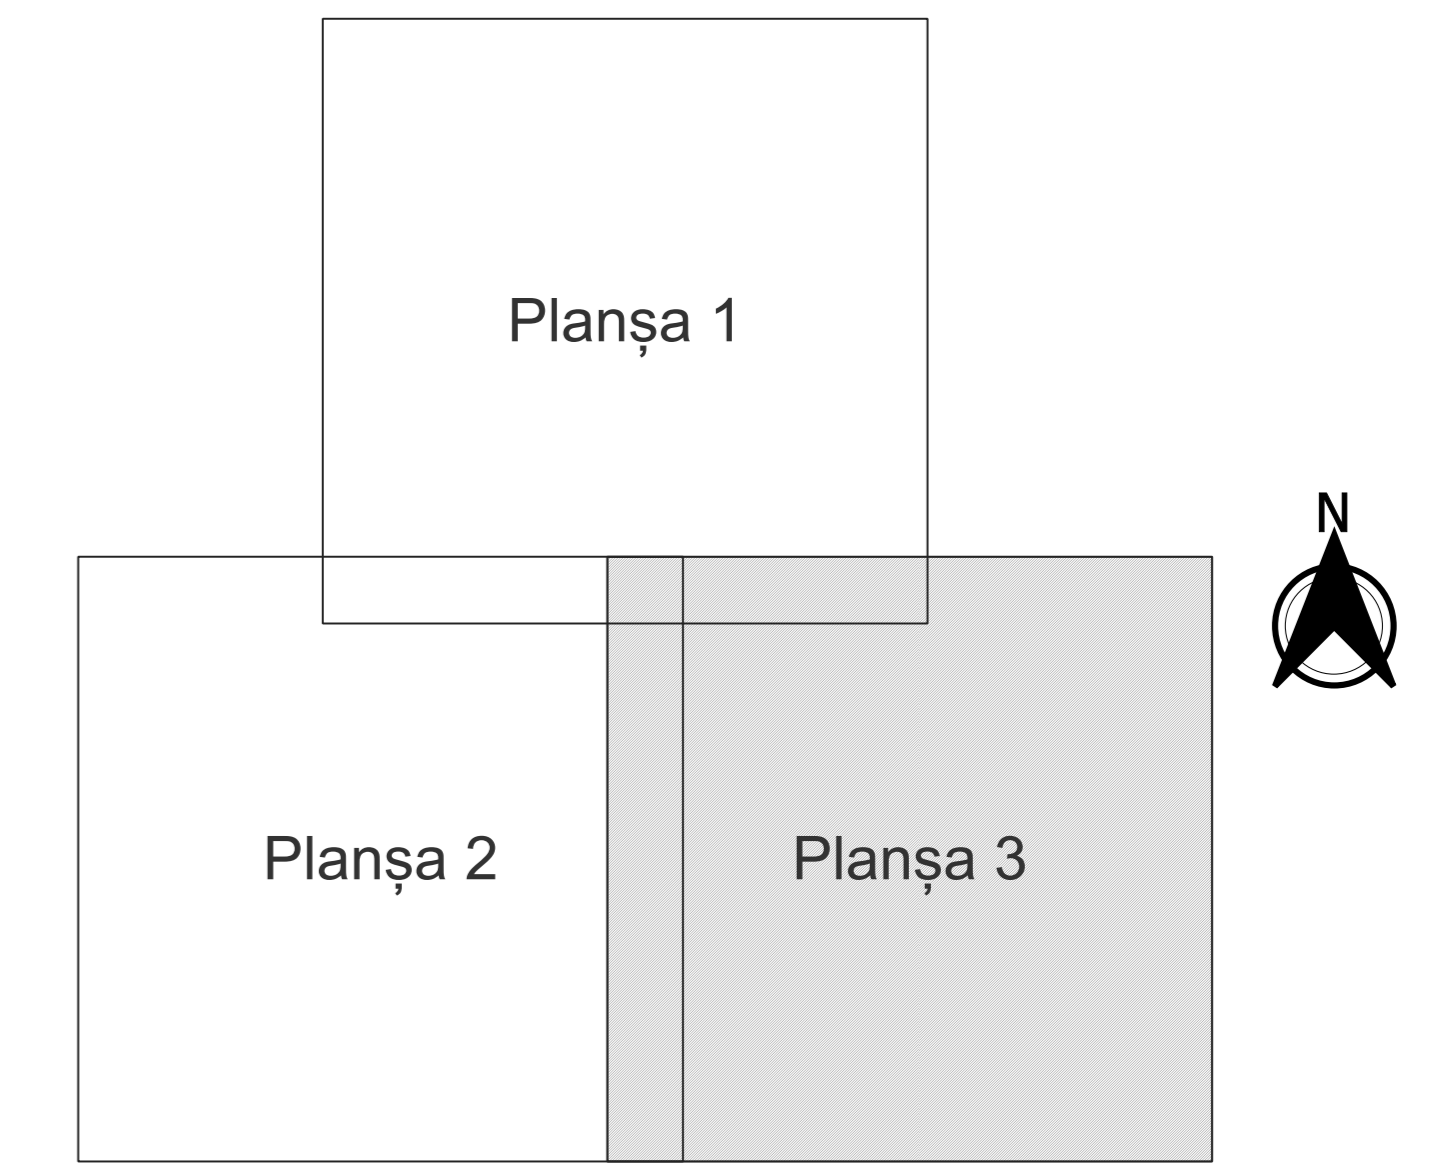

**PLAN CADASTRAL**  
**JUDEȚ DOLJ, UAT CETATE**  
**Sectorul Cadastral 24**  
**Spre publicare**  
**Scara 1:2000**  
**Sistem de proiecție "STEREO '70"**  
**- Planșa 3 -**

**Schița de racordare a planșelor**

- Legendă**
- Limită sector
  - Limită UAT
  - Limită intravilan
  - Limită imobil
  - Limită construcții
  - Limită tarla
  - 24 Număr sector
  - 9740 Număr imobil
  - 9788-C1 Număr construcții
  - 114 Număr tarla
  - T.115 Toponimie

**Schița dispunerii sectorului cadastral**