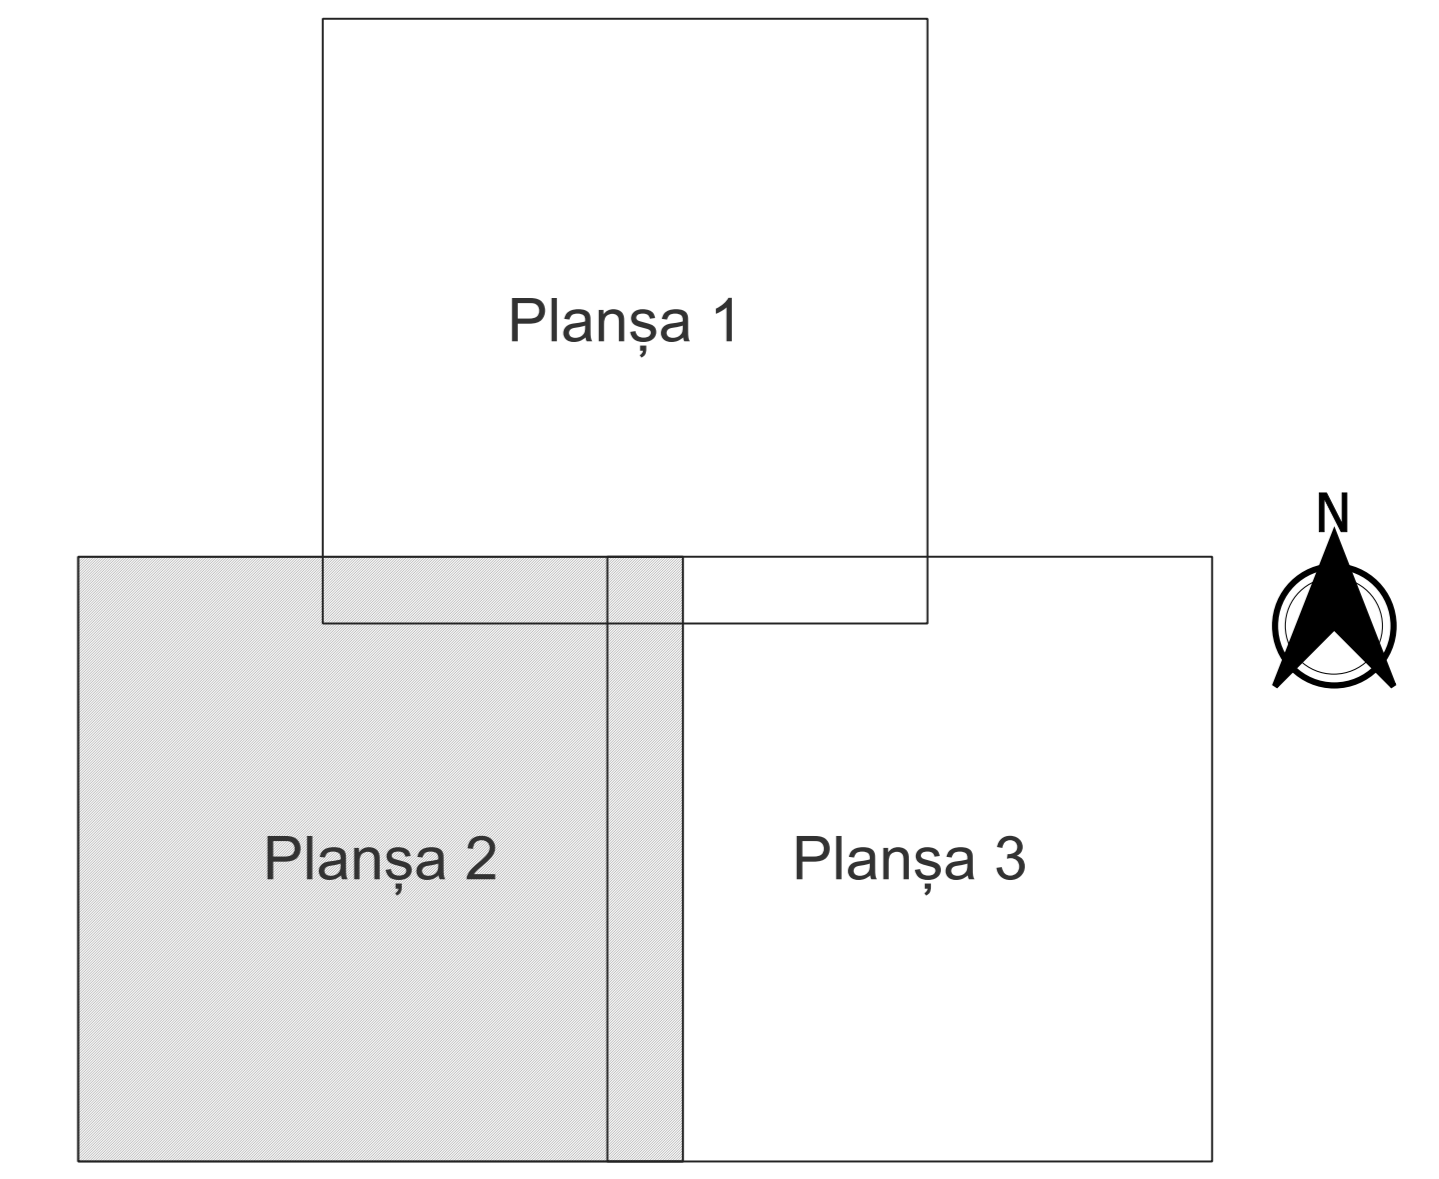

PLAN CADASTRAL
JUDEȚ DOLJ, UAT CETATE
Sectorul Cadastral 24
Spre publicare
Scara 1:2000
Sistem de proiecție "STEREO '70"
- Planșa 2 -

Schița de racordare a planșelor

- Legendă**
- Limită sector
 - Limită UAT
 - Limită intravilan
 - Limită imobil
 - Limită construcții
 - Limită tarla
 - 24 Număr sector
 - 9740 Număr imobil
 - 9788-C1 Număr construcții
 - 114 Număr tarla
 - T.115 Toponimie

Schița dispunerii sectorului cadastral