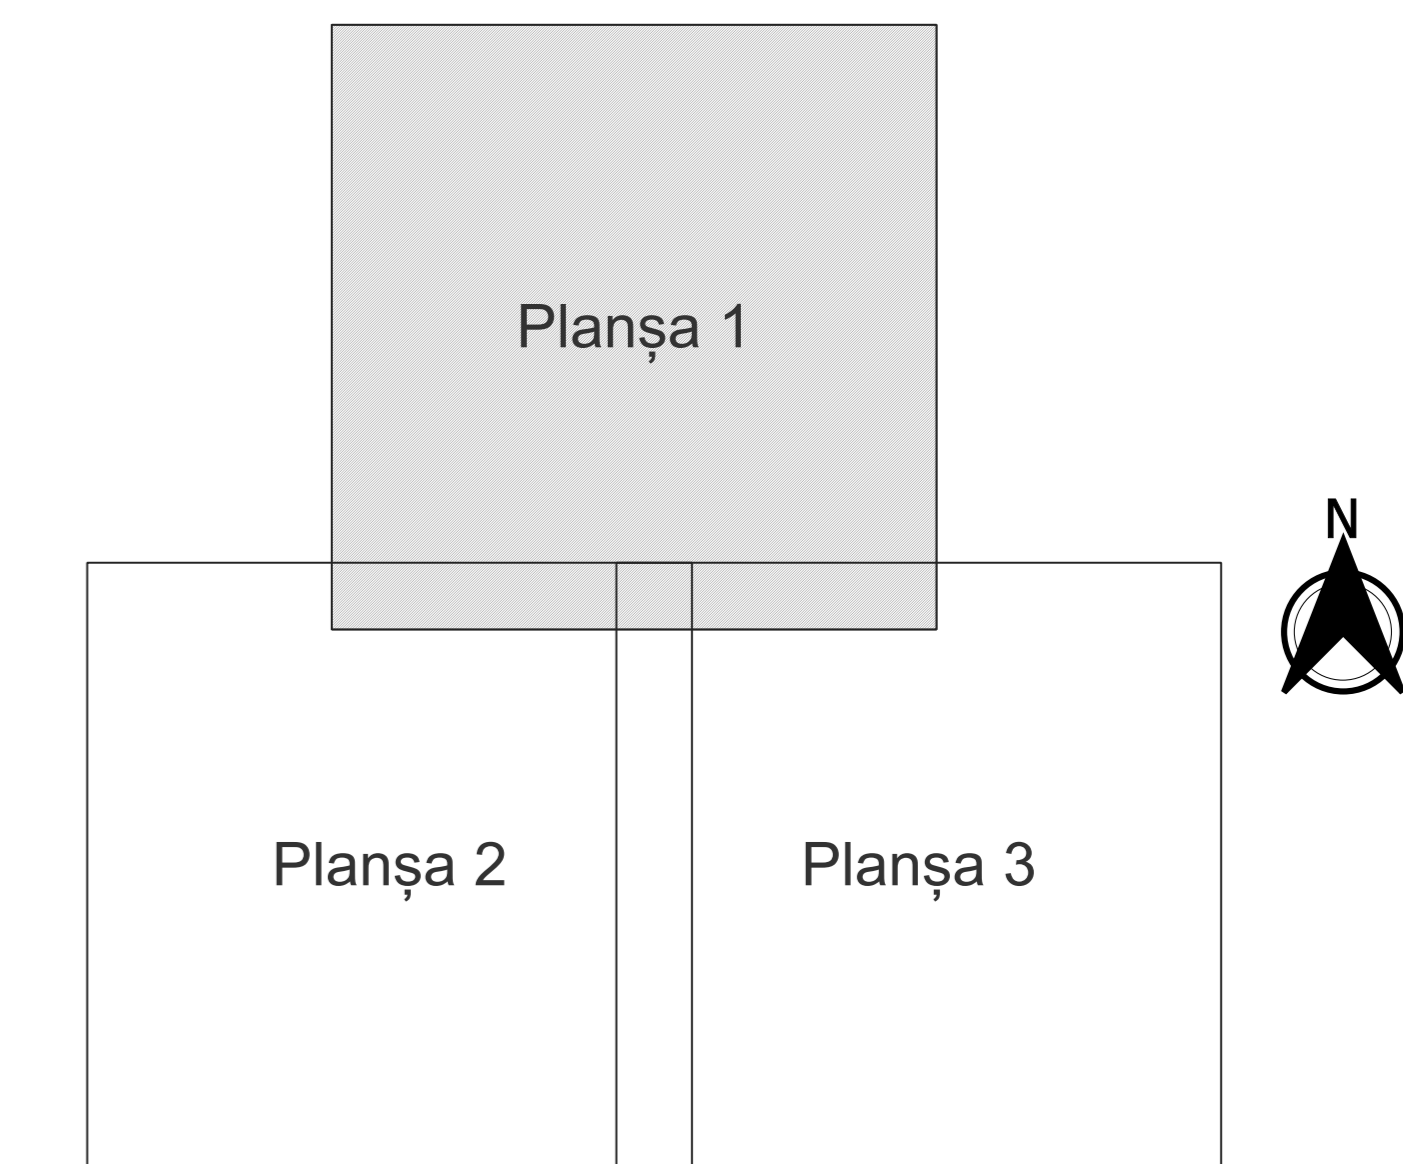

PLAN CADASTRAL
JUDEȚ DOLJ, UAT CETATE
Sectorul Cadastral 24
Spre publicare
Scara 1:2000
Sistem de proiecție "STEREO '70"
- Planșa 1 -

Schița de racordare a planșelor

- Legendă**
- Limită sector
 - Limită UAT
 - Limită intravilan
 - Limită imobil
 - Limită construcții
 - Limită tarla
 - 24 Număr sector
 - 9740 Număr imobil
 - 9788-C1 Număr construcții
 - 114 Număr tarla
 - T 115 Toponimie

Schița dispunerii sectorului cadastral