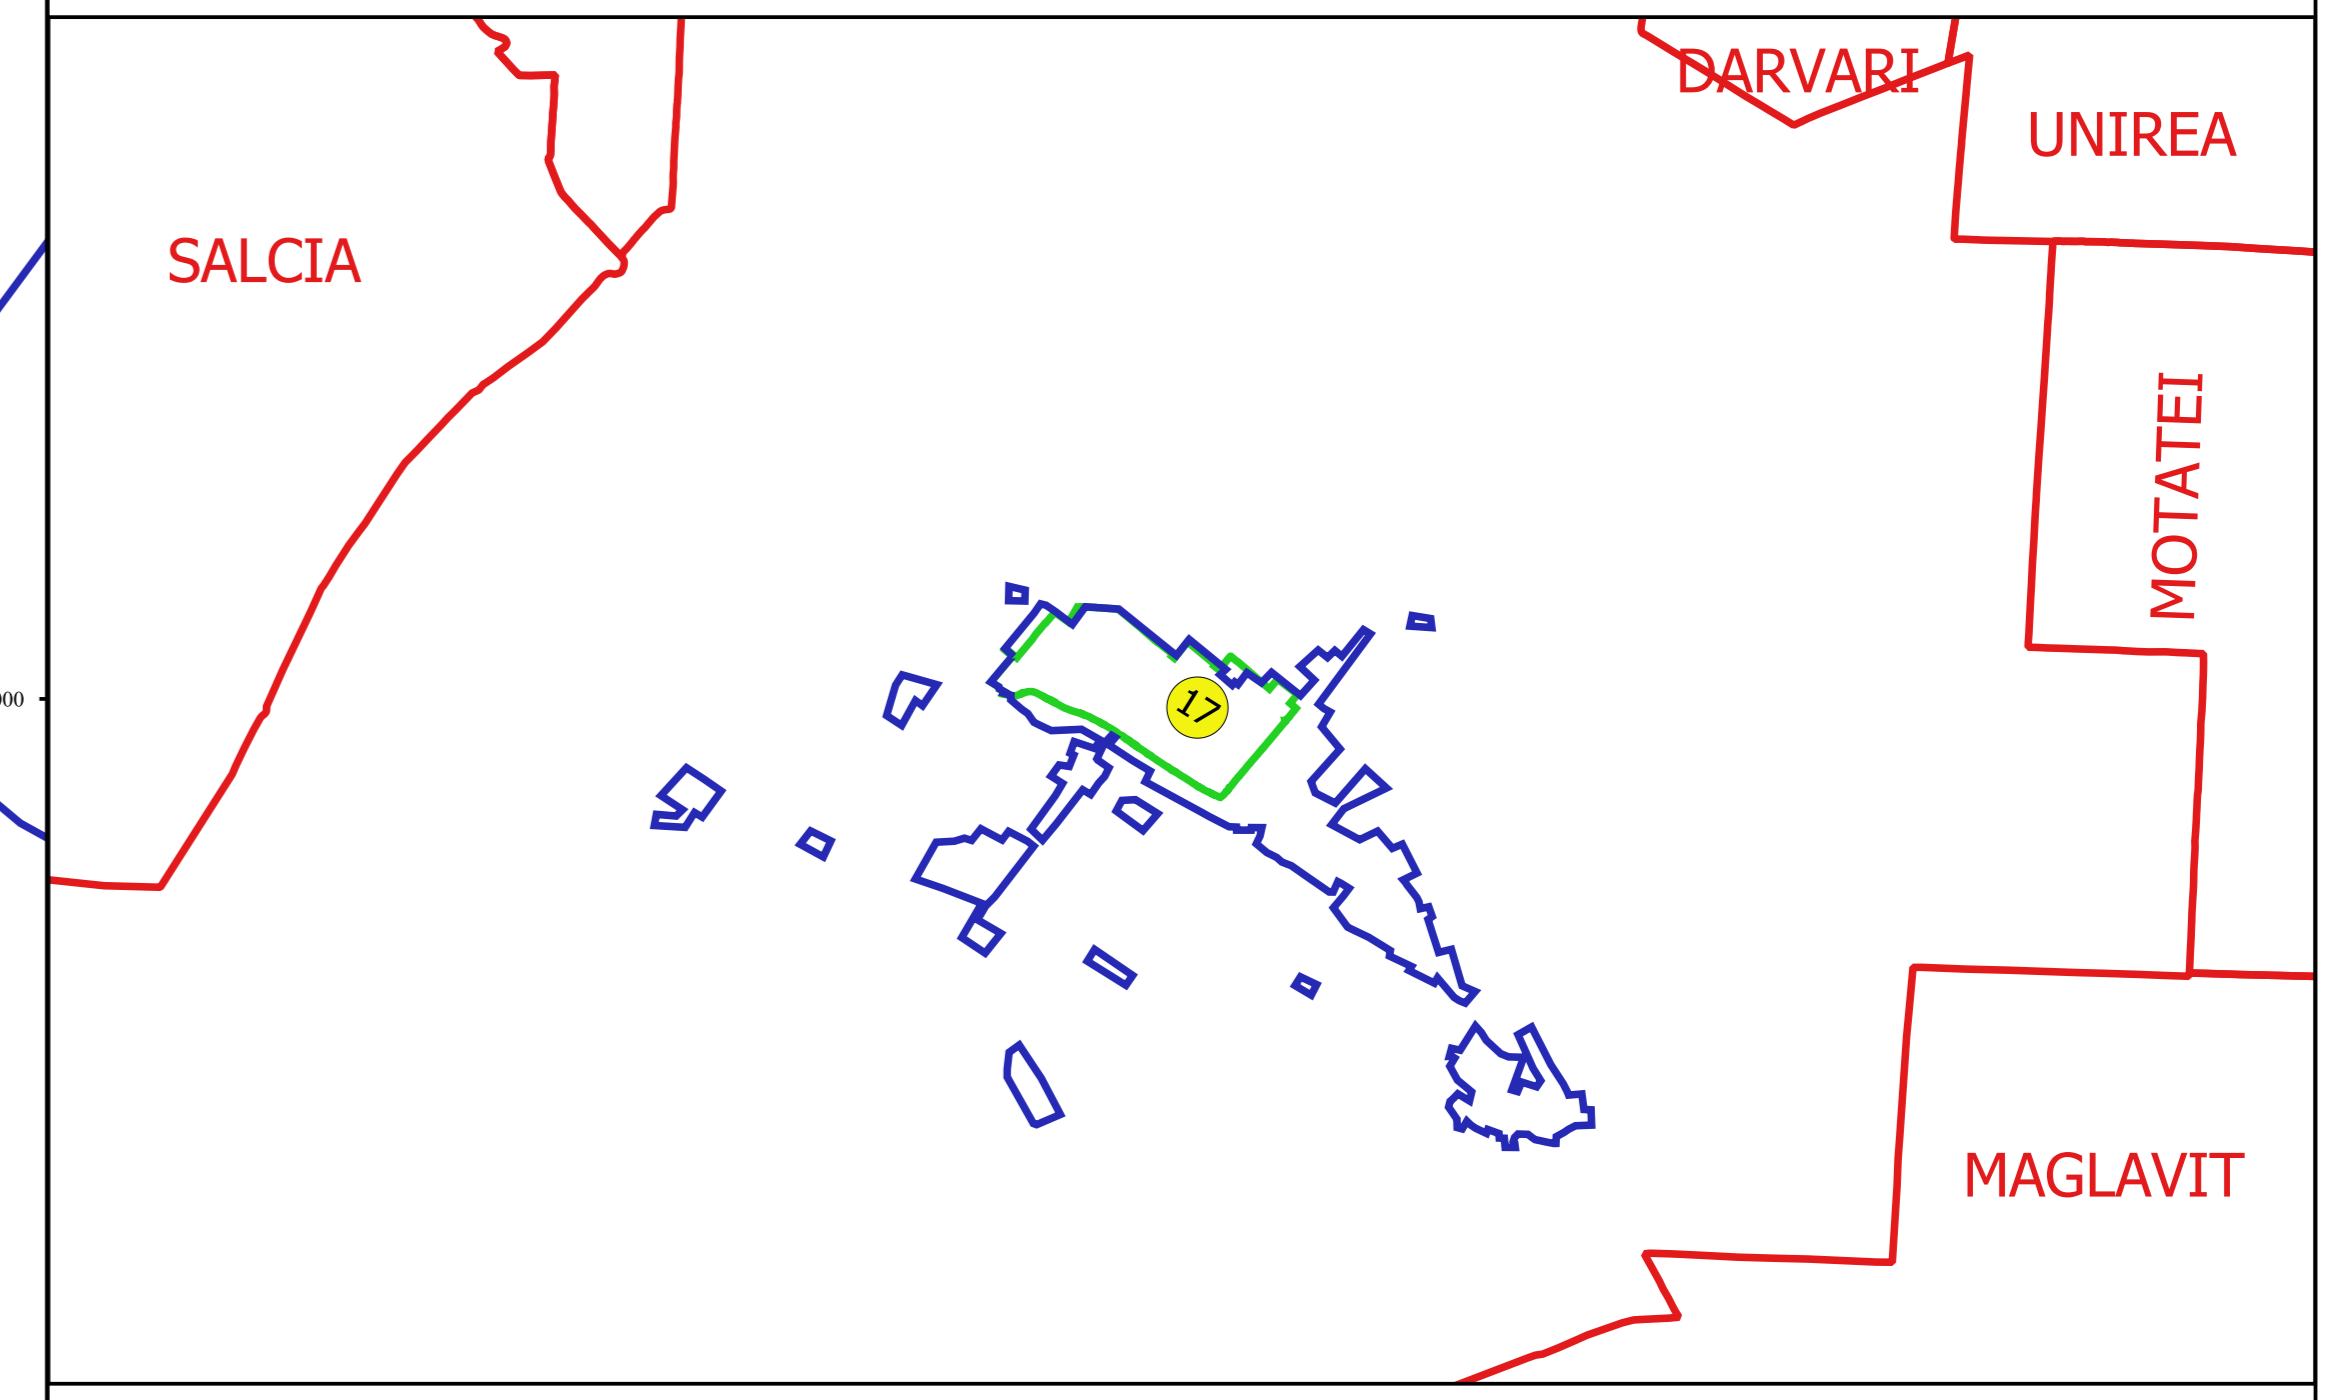

PLAN CADASTRAL
JUDEȚ DOLJ, UAT CETATE
Sectorul Cadastral 17
Spre publicare
Scara 1:1000
Sistem de proiecție "STEREO '70"
- Plansa 3 -

Schița de racordare a planșelor

Legendă

- Limită sector
- Limită UAT
- Limită intravilan
- Limită imobil
- Limită construcții
- Limită tarla
- Număr sector
- 39 Numar_administrativ
- 17876 Număr imobil
- 17876-C1 Număr construcții
- 69 Număr tarla
- T.98 Toponimie

Schița dispunerii sectorului cadastral

Proiectat de: [unreadable]
 Desenați de: [unreadable]
 Verificat de: [unreadable]