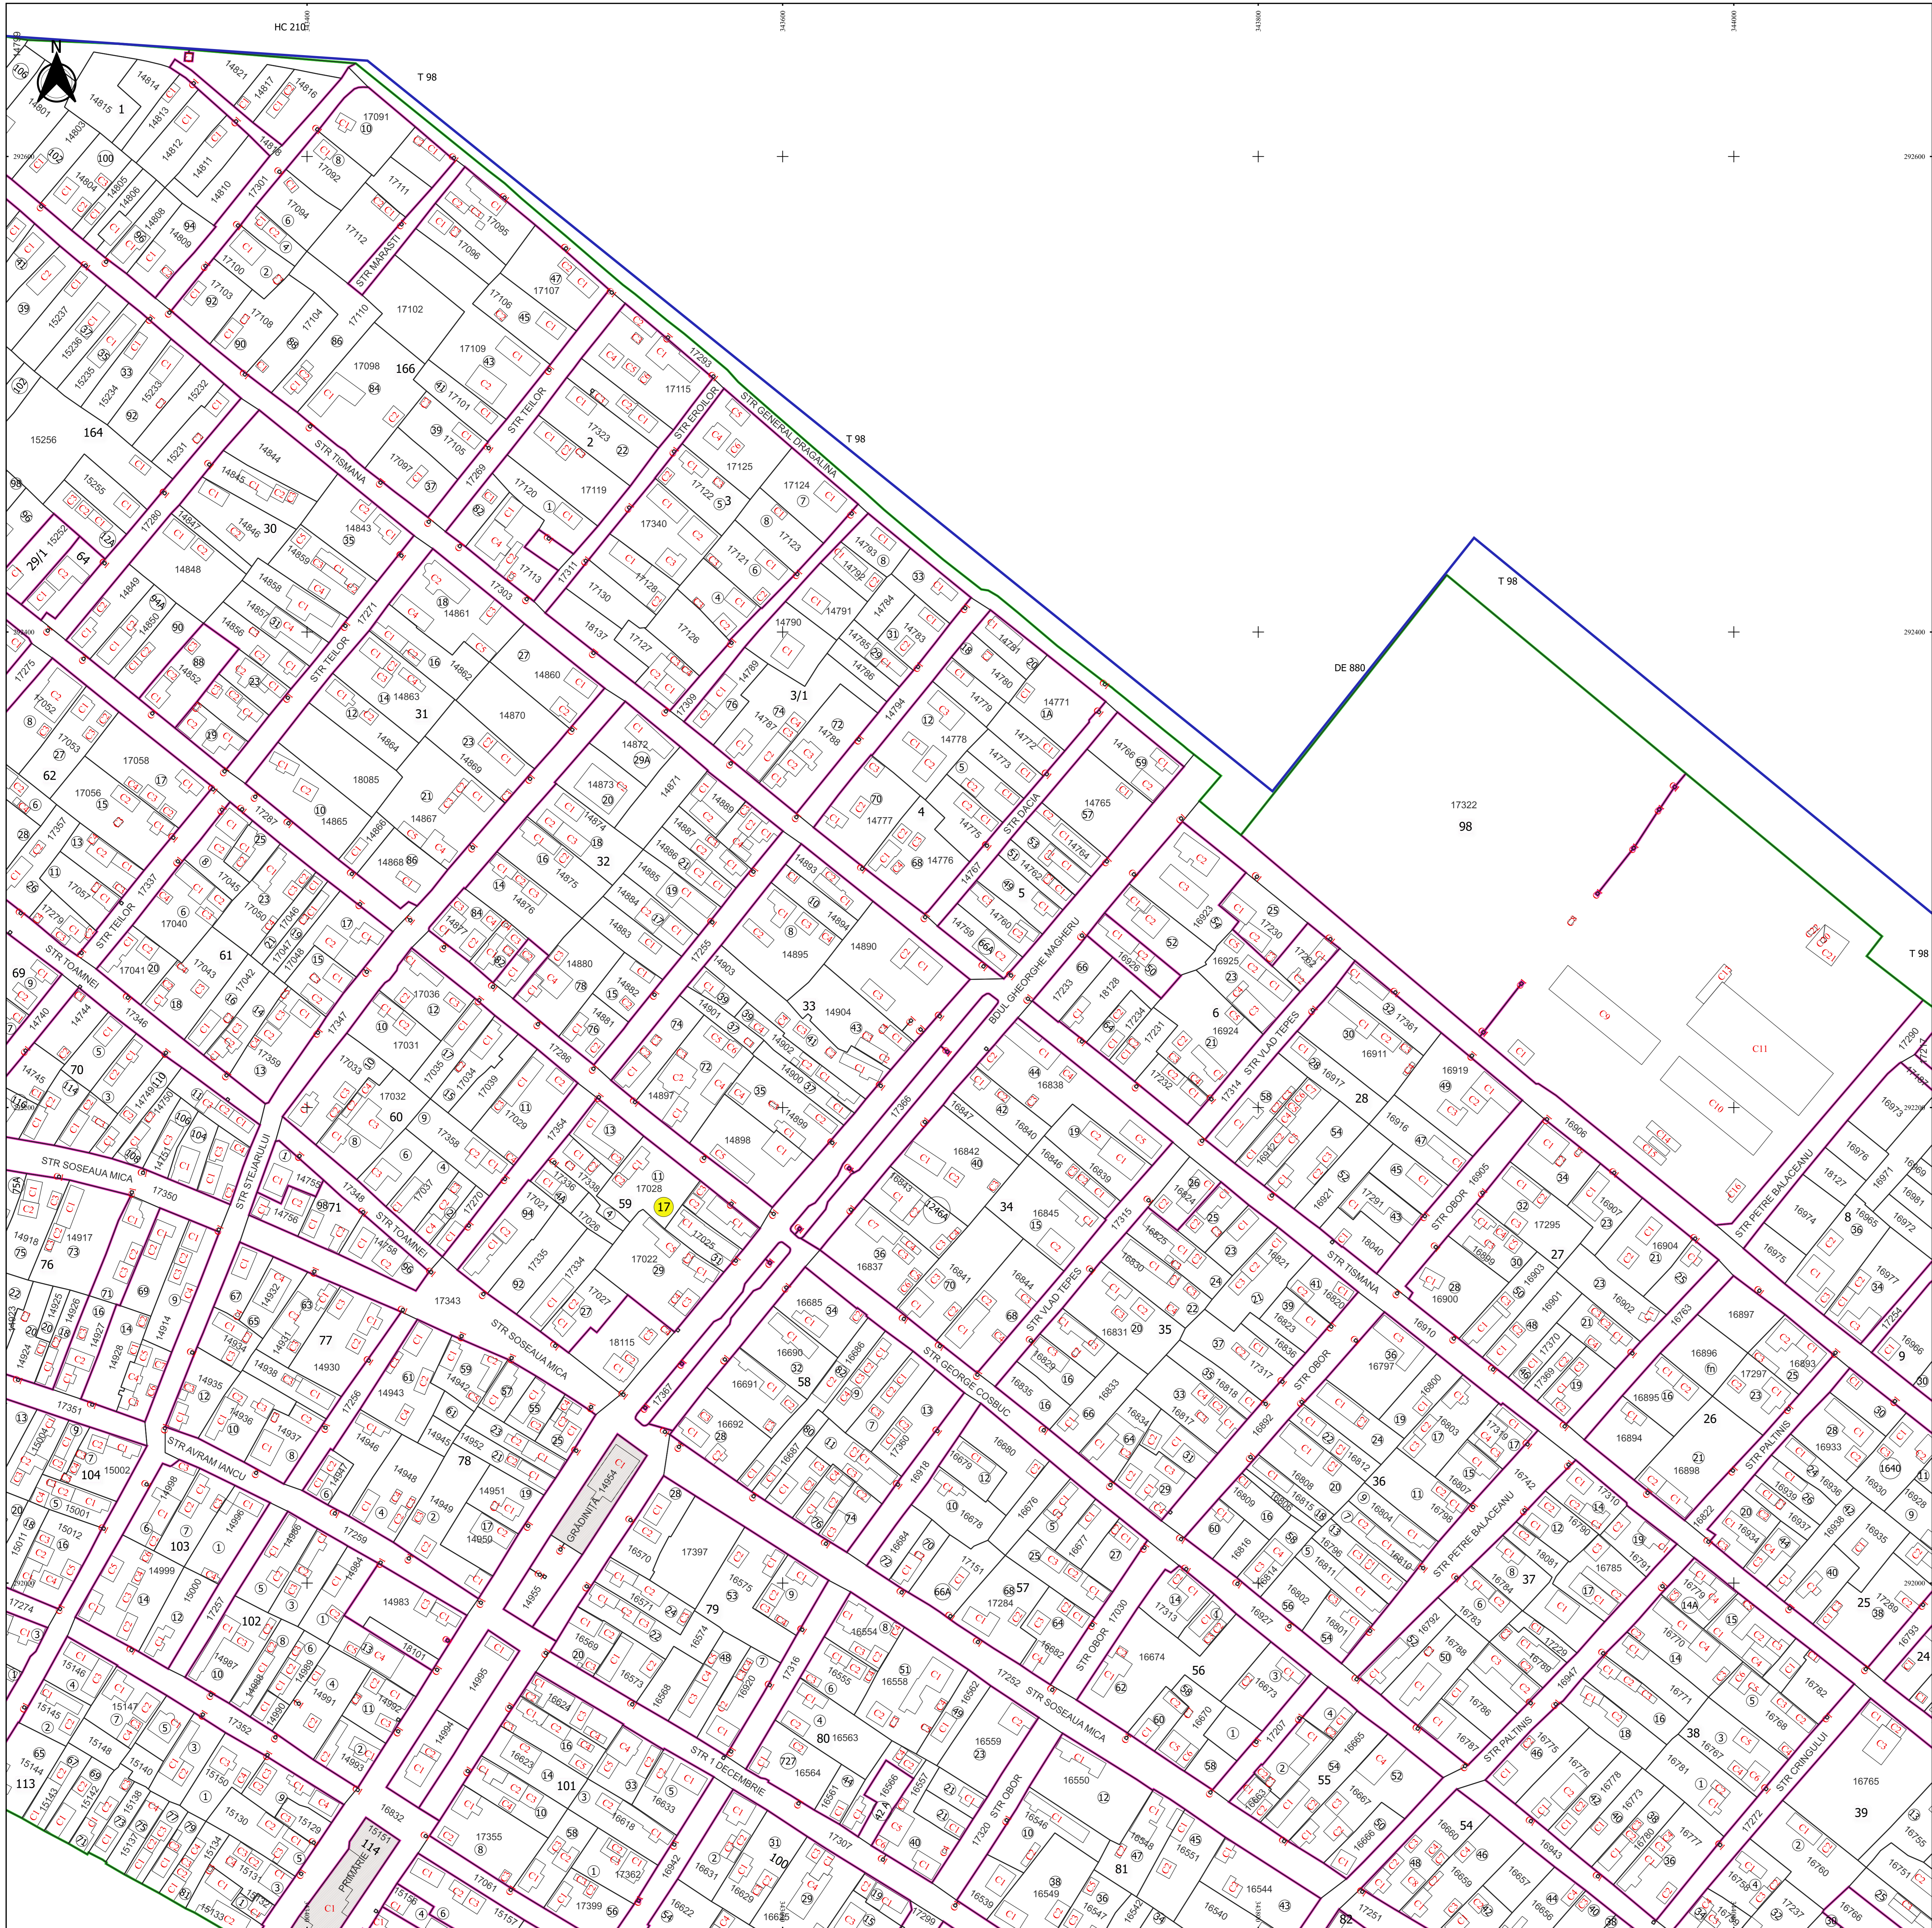

PLAN CADASTRAL
JUDEȚ DOLJ, UAT CETATE
Sectorul Cadastral 17
Spre publicare
Scara 1:1000
Sistem de proiecție "STEREO '70"
- Plansa 2 -

Schița de racordare a planșelor

- Legendă**
- Limită sector
 - Limită UAT
 - Limită intravilan
 - Limită imobil
 - Limită construcții
 - Limită tarla
 - Număr sector
 - 39 Numar_administrativ
 - 17876 Număr imobil
 - 17876-C1 Număr construcții
 - 69 Număr tarla
 - T.98 Toponimie

Schița dispunerii sectorului cadastral

Proiectat de: **SC. CADASTRALĂ JUDEȚULUI DOLJ**
 Serviciul de Proiectare și Documentare
 Data: 2023