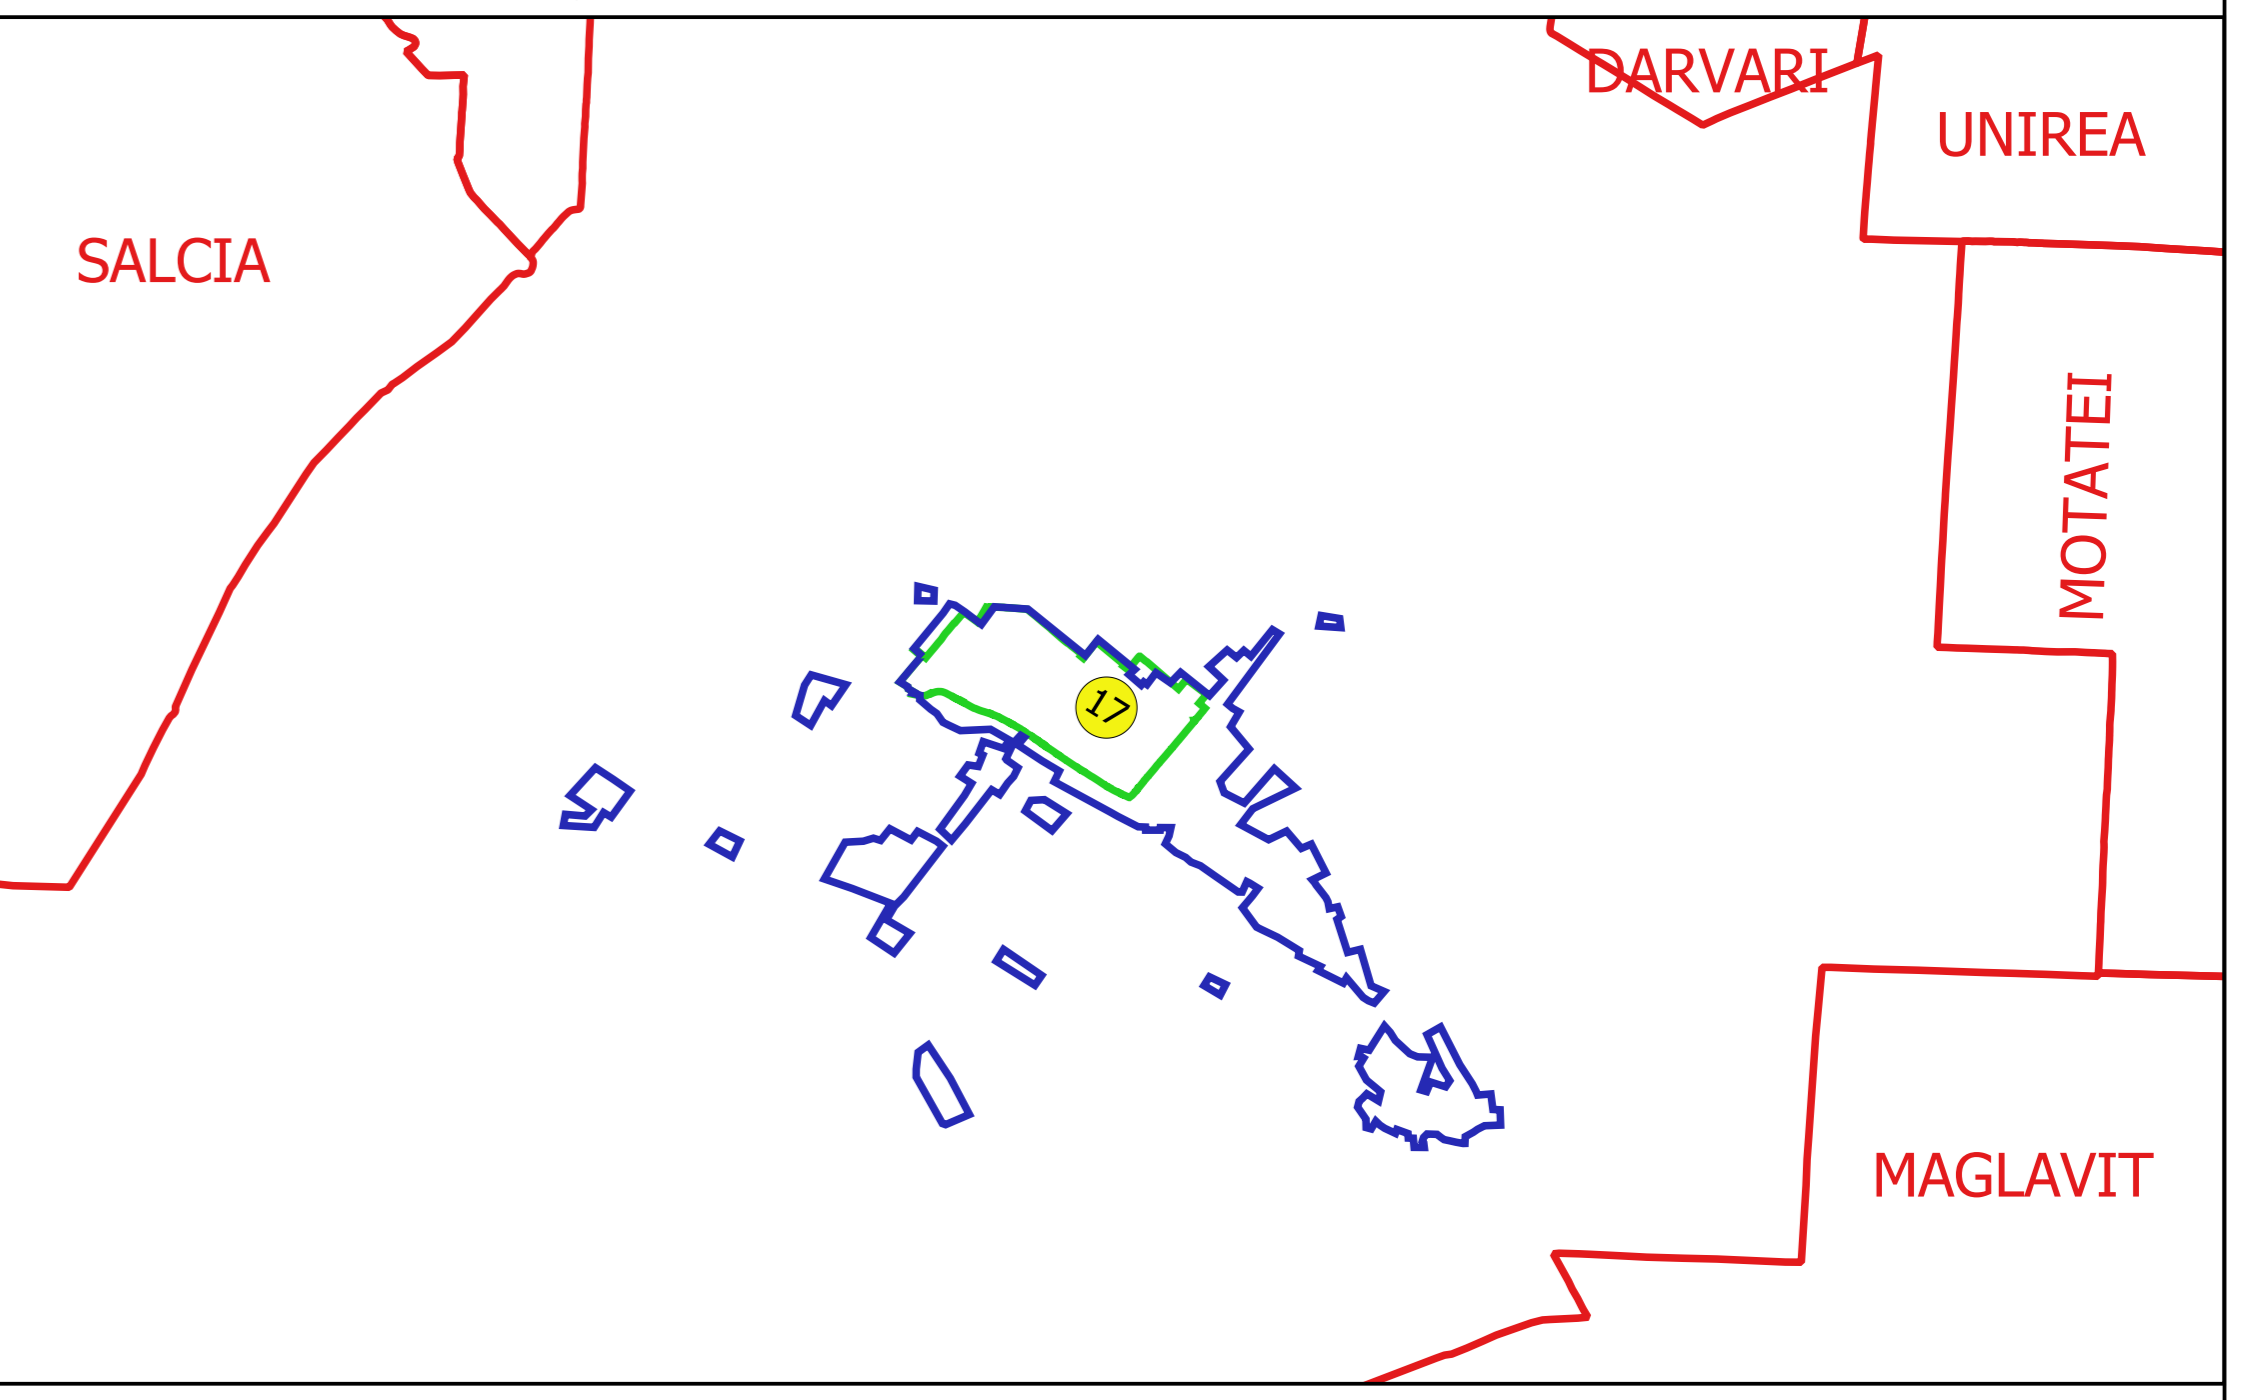

PLAN CADASTRAL
JUDEȚ DOLJ, UAT CETATE
Sectorul Cadastral 17
Spre publicare
Scara 1:1000
Sistem de proiecție "STEREO '70"
- Plansa 2 -

Schița de racordare a planșelor

- Legendă**
- Limită sector
 - Limită UAT
 - Limită intravilan
 - Limită imobil
 - Limită construcții
 - Limită tarla
 - Număr sector
 - 39 Numar_administrativ
 - 17876 Număr imobil
 - 17876-C1 Număr construcții
 - 69 Număr tarla
 - T.98 Toponimie

Schița dispunerii sectorului cadastral

Proiectat de: **SC. CADASTRALĂ JUDEȚULUI DOLJ**
 Serviciul de Proiectare și Documentare
 Data: 2023